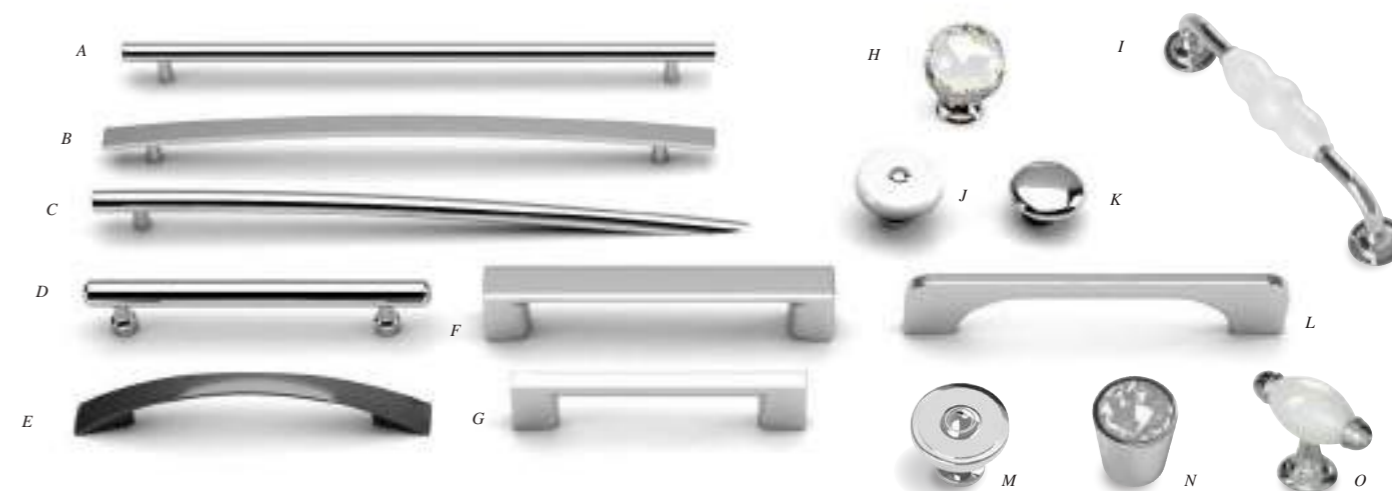

Handle options

- A. Nadia chrome bar
- B. Nadia chrome bow
- C. Nadia chrome quill
- D. Straight bar chrome
- E. Black gloss curved bar
- F. Bold chrome square
- G. Chrome square flat bar
- H. Classic crystal knob
- I. Crackle bar
- J. Crackle button
- K. Chrome round knob
- L. Arch bar handle
- M. Chrome button knob
- N. Crystal cylindrical knob
- O. Crackle chrome bar handle