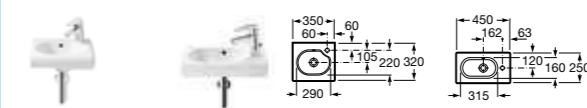

- 357245000** Wall-hung bidet – 1 taphole **£357.95**
- 8062A2004** Soft-close bidet cover **£107.51**
- 8062A0004** Bidet cover **£83.29**

MERIDIAN-N COMPACT

- 32724X000** Basin 600 x 320mm – 1 LH taphole **£218.77**
- 32724T000** Basin 600 x 320mm – 1 RH taphole **£218.77**
- 32724Z000** Basin 550 x 320mm – 1 LH taphole **£181.27**
- 32724Y000** Basin 550 x 320mm – 1 RH taphole **£181.27**
- 337242000** Semi-pedestal **£96.42**
- 816291001** Optional towel rail **£72.50**