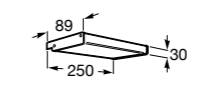

VICTORIA-N

813050001 250mm **£61.86**