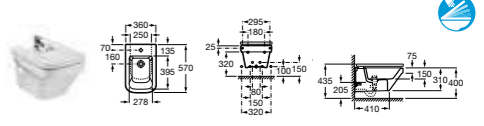

- **357785000** Wall-hung bidet – 1 taphole **£325.97**
- **806782004** Soft-close bidet cover **£111.76**
- **806780004** Bidet cover **£93.13**