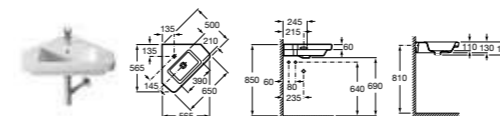

DAMA-N

- **32778C000** Corner basin – 1 taphole **£168.81**