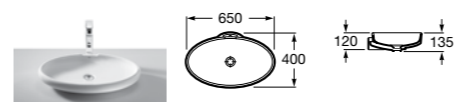

URBI 5

- 327229000 Urbi 5 basin – 0 taphole **£361.29**