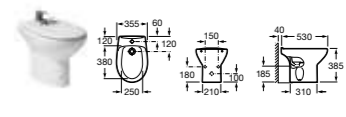

- **355394000** Bidet - 1 taphole **£132.19**
- **806390004** Bidet cover **£51.47**