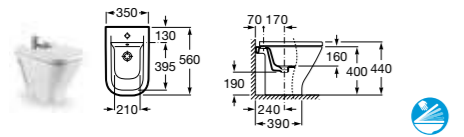

347477000 Back-to-wall WC pan **£212.05**

801472004 Soft-close seat **£93.40**

801470004 Seat **£70.69**

346477000 Wall-hung WC pan **£309.24**

801472004 Soft-close seat **£93.40**

801470004 Seat **£70.69**