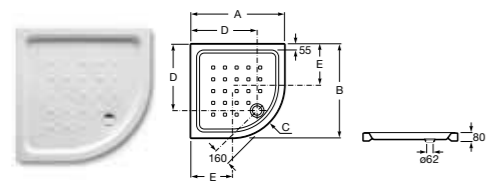

QUADRANT

EASY ANGULAR

- 374792000 900 x 900mm **£205.32**
- 374794000 800 x 800mm **£173.52**
- 506402800 65ø waste **£65.42**