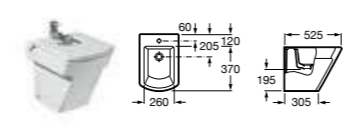

801622004 Soft-close seat **£114.76**

347627000 Back-to-wall WC pan **£363.37**

801622004 Soft-close seat **£114.76**

346627000 Wall-hung WC pan **£550.25**

801622004 Soft-close seat **£114.76**

357624000 Bidet – 1 taphole **£188.64**