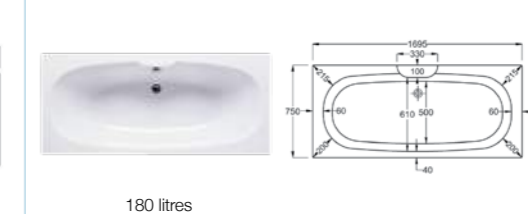

SITGES

180 litres
023200000 Bath 1700 x 750mm – 0 taphole **£343.79**