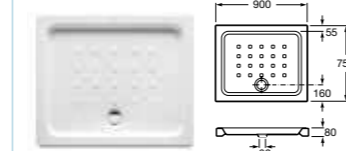

EASY

- 374791000 900 x 750mm **£199.54**
- 506402800 65ø waste **£65.42**

SQUARE

EASY

- 374790000 900 x 900mm **£200.52**
- 374793000 800 x 800mm **£181.78**
- 374796000 700 x 700mm **£166.29**
- 506402800 65ø waste **£65.42**