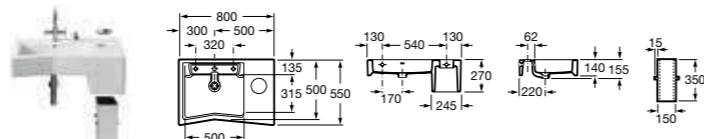

FORUM

- **32788A000** Basin – 0 taphole **£385.16**
- **840550000** Optional stainless steel paper bin **£220.07**