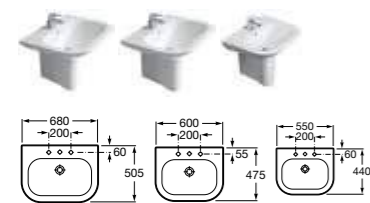

NEXO

- 327640000** Basin 680 x 505mm – 1 taphole **£147.83**
- 327641000** Basin 600 x 475mm – 1 taphole **£120.95**
- 327642000** Basin 550 x 440mm – 1 taphole **£88.69**
- 337641000** Pedestal **£58.62**
- 337642000** Semi-pedestal **£87.36**