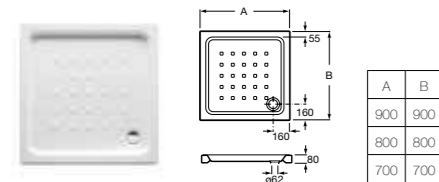

EASY

- 374791000 900 x 750mm **£199.54**
- 506402800 65ø waste **£65.42**

SQUARE

EASY

- 374790000 900 x 900mm **£200.52**
- 374793000 800 x 800mm **£181.78**
- 374796000 700 x 700mm **£166.29**
- 506402800 65ø waste **£65.42**