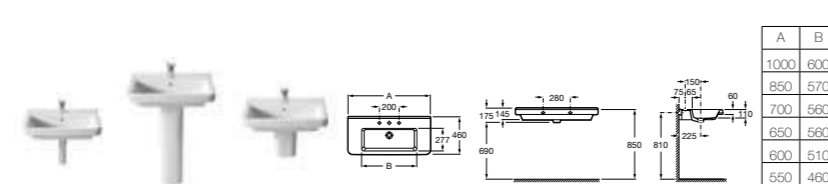

DAMA-N

A	B
1000	600
850	570
700	560
650	560
600	510
550	480

- **327780000** Basin 1000 x 460mm – 1 taphole **£240.99**
- **327781000** Basin 850 x 460mm – 1 taphole **£210.87**
- **327782000** Basin 700 x 460mm – 1 taphole **£192.79**
- **327783000** Basin 650 x 460mm – 1 taphole **£168.82**
- **327784000** Basin 600 x 460mm – 1 taphole **£151.34**
- **327786000** Basin 550 x 460mm – 1 taphole **£139.70**
- **337780000** Pedestal **£87.32**
- **337781000** Semi-pedestal **£104.77**

DAMA-N

- **32778C000** Corner basin – 1 taphole **£168.81**