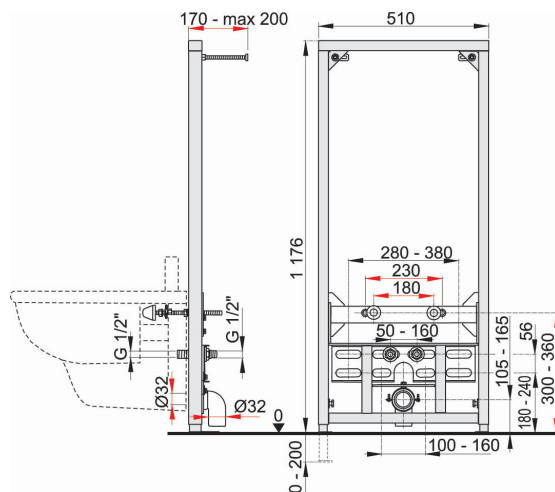

### AP9003 BIDET INSTALLATION FRAME

1176 x 510mm