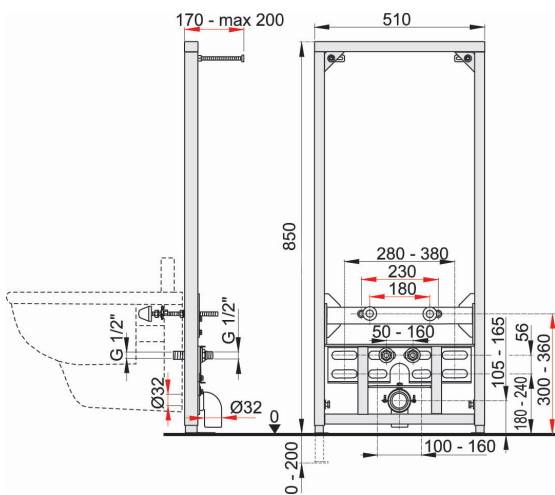

AP9004 BIDET INSTALLATION FRAME

850 x 510mm