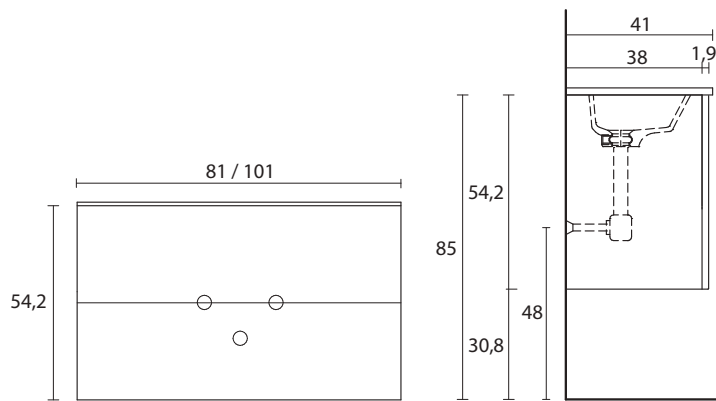

DIAGONAL

DISEGNI TECNICI
TECHNICAL DRAWINGS