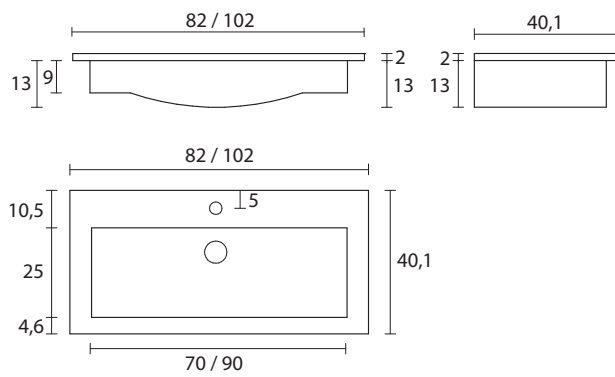

DIAGONAL

DISEGNI TECNICI
TECHNICAL DRAWINGS