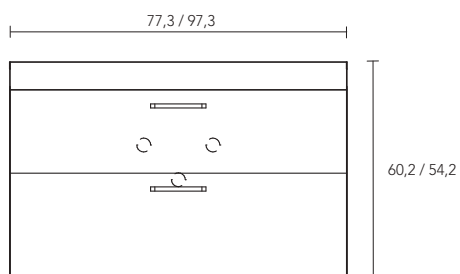

NEW DAY

LAMPADA ALOGENA HALOGEN LAMP

colori: cromato colours: chrome	larghezza (cm) width (cm)	articolo code	potenza power	prezzo price
	30	LDCA4473	60 W	£ 79

DISEGNI TECNICI TECHNICAL DRAWINGS

CONSOLLE IN CERAMICA CERAMIC WASHBASIN