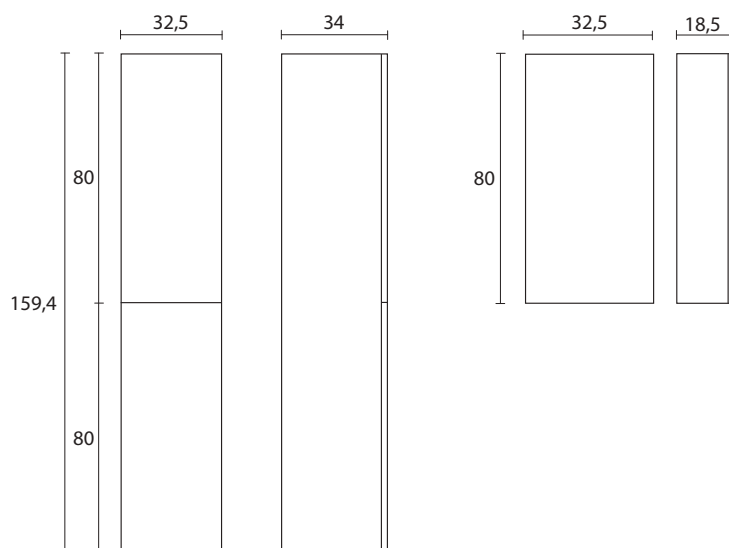

DISEGNI TECNICI - COLONNA E PENSILE
TECHNICAL DRAWINGS - HIGH CABINET AND WALL UNIT