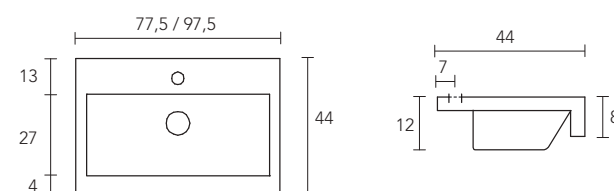

CONSOLLE IN MINERALMARMO MINERALMARMO WASHBASIN