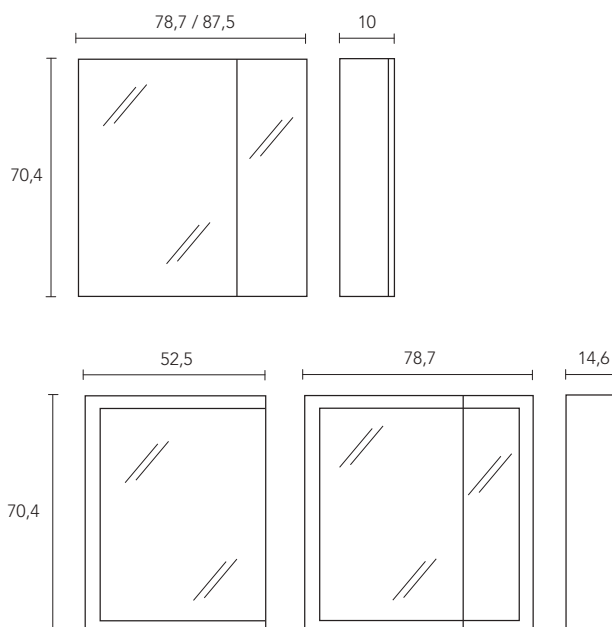

**PENSILE
WALL UNIT**

altezza 89,6 cm, profondità 18,5 cm height 89,6 cm, depth 18,5 cm	larghezza (cm) width (cm)	articolo code	prezzo price
	30	anta destra right door D1NPA1B7	£ 217
		anta sinistra left door S1NPA1B7	

**SPECCHIO
MIRROR**

altezza 70,4 cm, spessore 2 cm height 70,4 cm, thickness 2 cm	larghezza (cm) width (cm)	articolo code	prezzo price
	77,3	LDCS11DH	£ 89
	97,3	LDCS11FH	£ 94

**SPECCHIO CONTENITORE
CABINET MIRROR**

altezza 70,4 cm, spessore 10 cm height 70,4 cm, thickness 10 cm	larghezza (cm) width (cm)	articolo code	prezzo price
	78,7	SDCPE9H5	£ 229
	87,5	SDCPE9L5	£ 239

NEW DAY

LAMPADA ALOGENA HALOGEN LAMP

colori: cromato colours: chrome	larghezza (cm) width (cm)	articolo code	potenza power	prezzo price
	30	LDCA4473	60 W	£ 79

DISEGNI TECNICI TECHNICAL DRAWINGS

CONSOLLE IN CERAMICA CERAMIC WASHBASIN

CONSOLLE IN MINERALMARMO MINERALMARMO WASHBASIN

COLONNA E PENSILE HIGH CABINET AND WALL UNIT

SPECCHI CONTENITORE CABINET MIRRORS

NOVELLINI UK
Unit 11 Caxton Court, Caxton Centre
Porters Wood
ST ALBANS
AL3 6XT
Phone: 01727 229922
Fax: 01727 838232