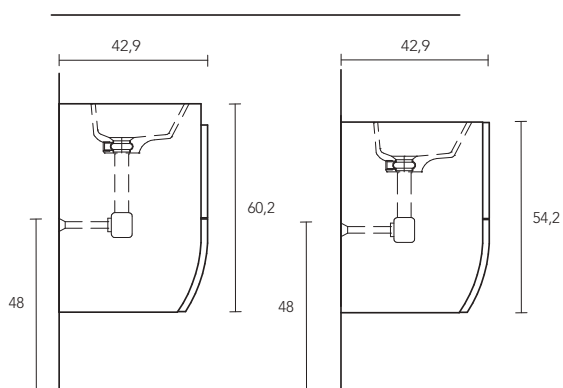

**PENSILE
WALL UNIT**

altezza 89,6 cm, profondità 18,5 cm height 89,6 cm, depth 18,5 cm	larghezza (cm) width (cm)	articolo code	prezzo price
	30	anta destra right door D1NPA1B7	£ 217
		anta sinistra left door S1NPA1B7	

**SPECCHIO
MIRROR**

altezza 70,4 cm, spessore 2 cm height 70,4 cm, thickness 2 cm	larghezza (cm) width (cm)	articolo code	prezzo price
	77,3	LDCS11DH	£ 89
	97,3	LDCS11FH	£ 94

**SPECCHIO CONTENITORE
CABINET MIRROR**

altezza 70,4 cm, spessore 10 cm height 70,4 cm, thickness 10 cm	larghezza (cm) width (cm)	articolo code	prezzo price
	78,7	SDCPE9H5	£ 229
	87,5	SDCPE9L5	£ 239

NEW DAY

LAMPADA ALOGENA HALOGEN LAMP

colori: cromato colours: chrome	larghezza (cm) width (cm)	articolo code	potenza power	prezzo price
	30	LDCA4473	60 W	£ 79

DISEGNI TECNICI TECHNICAL DRAWINGS

CONSOLLE IN CERAMICA CERAMIC WASHBASIN

CONSOLLE IN MINERALMARMO MINERALMARMO WASHBASIN

COLONNA E PENSILE HIGH CABINET AND WALL UNIT

SPECCHI CONTENITORE CABINET MIRRORS

NOVELLINI UK
Unit 11 Caxton Court, Caxton Centre
Porters Wood
ST ALBANS
AL3 6XT
Phone: 01727 229922
Fax: 01727 838232