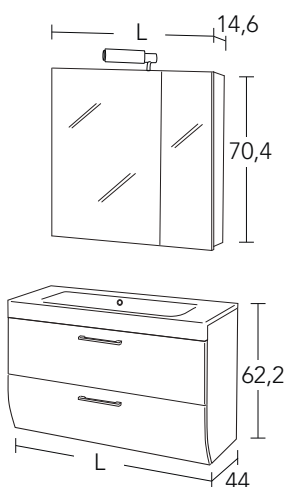

PENSILE
WALL UNIT

altezza 80 cm, profondità 18,5 cm height 80 cm, depth 18,5 cm	larghezza (cm) width (cm)	articolo code	prezzo price
	32,5	anta destra right door D1HPA1C6	£ 259
		anta sinistra left door S1HPA1C6	

altezza 70,4 cm, spessore 3 cm height 70,4 cm, thickness 3 cm	larghezza (cm) width (cm)	articolo code	prezzo price
	71,1	L1HS1QCH	£ 326
	77,3	L1HS1QDH	£ 340
	97,3	L1HS1QFH	£ 353

SPECCHIO CONTENITORE
CABINET MIRROR

altezza 70,4 cm, spessore 10 cm height 70,4 cm, thickness 10 cm	larghezza (cm) width (cm)	articolo code	prezzo price
	78,7	SDCPE9H5	£ 229
	87,5	SDCPE9L5	£ 239

LAMPADA ALOGENA
HALOGEN LAMP

colori: cromato colours: chrome	larghezza (cm) width (cm)	articolo code	potenza power	prezzo price
	30	LDCA4473	60 W	£ 79

DIAGONAL

DISEGNI TECNICI
TECHNICAL DRAWINGS

DISEGNI TECNICI - COLONNA E PENSILE
TECHNICAL DRAWINGS - HIGH CABINET AND WALL UNIT

NEW DAY

Finitura: bianco lucido / Finishing: glossy white

NEW DAY

Composizione / Composition L.77,3	L (cm)	Articolo Code	Finiture legno / Other finishings
Portlavabo con mineralmarmo / Vanity with mineralmarmo washbasin	77,3	L1NNEPH2 + L99L1145	£ 668
Specchio contenitore e lampada alogena / Cabinet mirror and halogen lamp	78,7	SDCPE9H5 + LDCA4473	£ 308
Totale / Total			£ 976