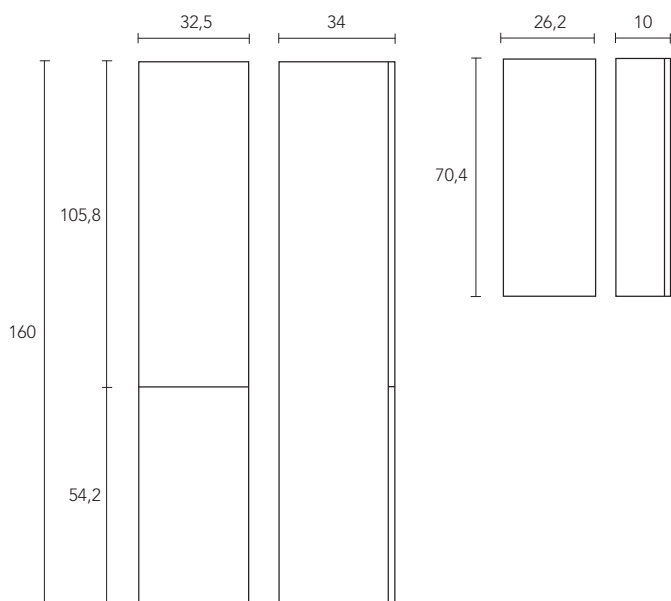

**PENSILE
WALL UNIT**

altezza 89,6 cm, profondità 18,5 cm height 89,6 cm, depth 18,5 cm	larghezza (cm) width (cm)	articolo code	prezzo price
	30	anta destra right door D1NPA1B7	£ 217
		anta sinistra left door S1NPA1B7	

**SPECCHIO
MIRROR**

altezza 70,4 cm, spessore 2 cm height 70,4 cm, thickness 2 cm	larghezza (cm) width (cm)	articolo code	prezzo price
	77,3	LDCS11DH	£ 89
	97,3	LDCS11FH	£ 94

**SPECCHIO CONTENITORE
CABINET MIRROR**

altezza 70,4 cm, spessore 10 cm height 70,4 cm, thickness 10 cm	larghezza (cm) width (cm)	articolo code	prezzo price
	78,7	SDCPE9H5	£ 229
	87,5	SDCPE9L5	£ 239

NEW DAY

LAMPADA ALOGENA HALOGEN LAMP

colori: cromato colours: chrome	larghezza (cm) width (cm)	articolo code	potenza power	prezzo price
	30	LDCA4473	60 W	£ 79

DISEGNI TECNICI TECHNICAL DRAWINGS

CONSOLLE IN CERAMICA CERAMIC WASHBASIN

CONSOLLE IN MINERALMARMO MINERALMARMO WASHBASIN

COLONNA E PENSILE HIGH CABINET AND WALL UNIT

SPECCHI CONTENITORE CABINET MIRRORS

NOVELLINI UK
Unit 11 Caxton Court, Caxton Centre
Porters Wood
ST ALBANS
AL3 6XT
Phone: 01727 229922
Fax: 01727 838232