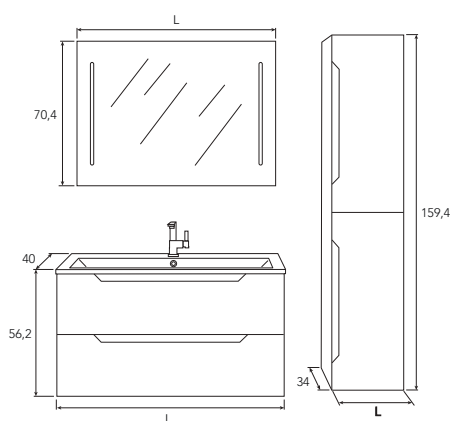

DIAGONAL

Composizione L.82 / Composition L.82	L (cm)	Articolo / Code	Prezzo / Price
Portlavabo in ceramica Vanity with ceramic washbasin	82	L1HNDPH2 + L99L1174	£ 813
Specchio retro illuminato Backlight mirror	77,3	L1HS1QDH	£ 340
Totale / Total			£ 1.153

Composizione L.102 / Composition L.102	L (cm)	Articolo / Code	Prezzo / Price
Portlavabo in ceramica Vanity with ceramic washbasin	102	L1HNDPI2 + L99L1175	£ 884
Specchio retro illuminato Backlight mirror	97,3	L1HS1QFH	£ 353
Totale / Total			£ 1.237

Optional / Optional	L (cm)	Articolo / Code	Prezzo / Price
Colonna Column	32,5	D1HCB3C6	£ 424

FINITURE FINISHINGS

LISTINO PREZZI / PRICE LIST

PORTALAVABO CON CERAMICA VANITY WITH CERAMIC WASHBASIN

altezza 56,2 cm, profondità 40 cm height 56,2 cm, depth 40 cm	larghezza (cm) width (cm)	articolo code	prezzo price
	82	L1HNDPH2 + L99L1174	£ 813
	102	L1HNDPI2 + L99L1175	£ 884

COLONNA HIGH CABINET

altezza 159,4 cm, profondità 34 cm height 159,4 cm, depth 34 cm	larghezza (cm) width (cm)	articolo code	prezzo price
	32,5	anta destra right door D1HCB3C6	£ 424
		anta sinistra left door S1HCB3C6