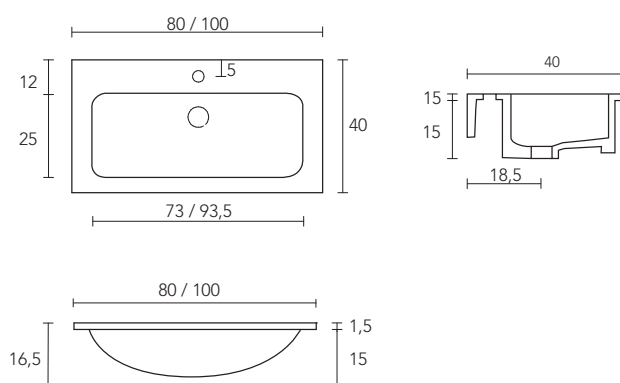

NEW DAY

LAMPADA ALOGENA HALOGEN LAMP

colori: cromato colours: chrome	larghezza (cm) width (cm)	articolo code	potenza power	prezzo price
	30	LDCA4473	60 W	£ 79

DISEGNI TECNICI TECHNICAL DRAWINGS

CONSOLLE IN CERAMICA CERAMIC WASHBASIN