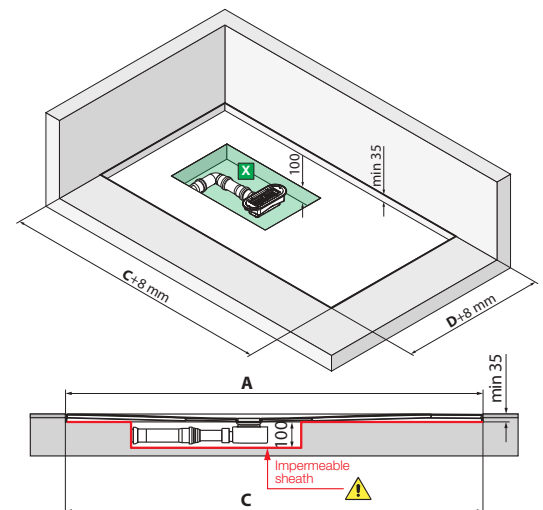

FLUSH FLOOR MOUNTED