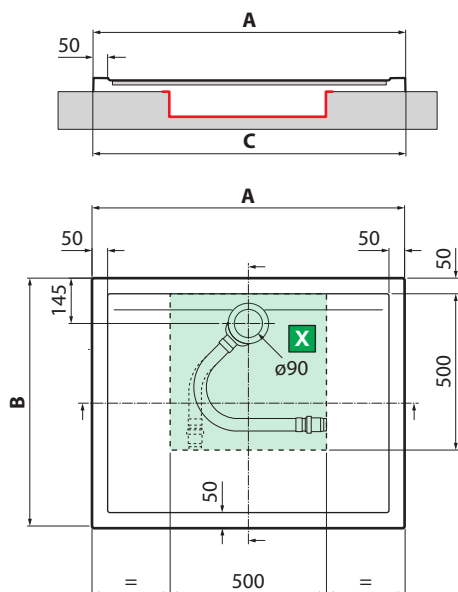

# OLYMPIC SQUARE

HEIGHT 4,5 CM

Dimensions			Code	Colour choice / Prices
	<b>A x B</b> ± 2 mm	<b>C x D</b> ± 3 mm		30 White
80 x 80	794 x 794	796 x 796	OLN 80 4-	£ 230
90 x 70	894 x 694	896 x 696	OLN 9070 4-	£ 245
90 x 75	894 x 744	896 x 746	OLN 9075 4-	£ 245
90 x 90	894 x 894	896 x 896	OLN 90 4-	£ 249
100 x 70	994 x 694	996 x 696	OLN100704-	£ 273
100 x 80	994 x 794	996 x 796	OLN100804-	£ 278
100 x 100	994 x 994	996 x 996	OLN 100 4-	£ 263
120 x 80	1194 x 794	1196 x 796	OLN120804-	£ 259
120 x 90	1194 x 894	1196 x 896	OLN120904-	£ 280

# OLYMPIC SQUARE

HEIGHT 11,5 CM

Dimensions			Code	Colour choice / Prices
	<b>A x B</b> ± 2 mm	<b>C x D</b> ± 4 mm		30 White
80 x 80	794 x 794	798 x 798	OLN 80 11-	£ 230
90 x 70	894 x 694	898 x 698	OLN 9070 11-	£ 245
90 x 75	894 x 744	898 x 748	OLN 9075 11-	£ 245
90 x 90	894 x 894	898 x 898	OLN 90 11-	£ 249
100 x 70	994 x 694	998 x 698	OLN10070 11-	£ 273
100 x 80	994 x 794	998 x 798	OLN10080 11-	£ 278
100 x 100	994 x 994	998 x 998	OLN 100 11-	£ 263
120 x 80	1194 x 794	1198 x 798	OLN12080 11-	£ 259
120 x 90	1194 x 894	1198 x 898	OLN12090 11-	£ 280