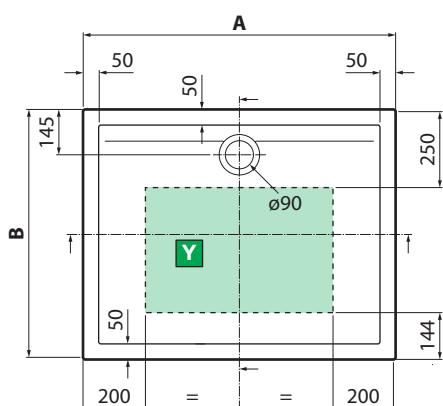

# OLYMPIC SQUARE

HEIGHT 4,5 CM

Dimensions			Code	Colour choice / Prices
	<b>A x B</b> ± 2 mm	<b>C x D</b> ± 3 mm		30 White
80 x 80	794 x 794	796 x 796	OLN 80 4-	£ 230
90 x 70	894 x 694	896 x 696	OLN 9070 4-	£ 245
90 x 75	894 x 744	896 x 746	OLN 9075 4-	£ 245
90 x 90	894 x 894	896 x 896	OLN 90 4-	£ 249
100 x 70	994 x 694	996 x 696	OLN100704-	£ 273
100 x 80	994 x 794	996 x 796	OLN100804-	£ 278
100 x 100	994 x 994	996 x 996	OLN 100 4-	£ 263
120 x 80	1194 x 794	1196 x 796	OLN120804-	£ 259
120 x 90	1194 x 894	1196 x 896	OLN120904-	£ 280

# OLYMPIC SQUARE

HEIGHT 11,5 CM

Dimensions			Code	Colour choice / Prices
	<b>A x B</b> ± 2 mm	<b>C x D</b> ± 4 mm		30 White
80 x 80	794 x 794	798 x 798	OLN 80 11-	£ 230
90 x 70	894 x 694	898 x 698	OLN 9070 11-	£ 245
90 x 75	894 x 744	898 x 748	OLN 9075 11-	£ 245
90 x 90	894 x 894	898 x 898	OLN 90 11-	£ 249
100 x 70	994 x 694	998 x 698	OLN10070 11-	£ 273
100 x 80	994 x 794	998 x 798	OLN10080 11-	£ 278
100 x 100	994 x 994	998 x 998	OLN 100 11-	£ 263
120 x 80	1194 x 794	1198 x 798	OLN12080 11-	£ 259
120 x 90	1194 x 894	1198 x 898	OLN12090 11-	£ 280