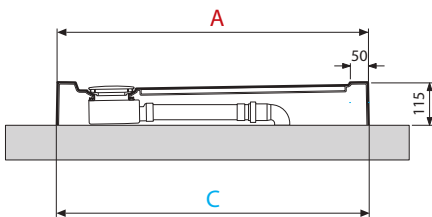

# OLYMPIC QUADRANT

HEIGHT 4,5 CM

Dimensions				Code	Colour choice Prices
					30
					White
	<b>A ± 2 mm</b>	<b>B1</b>	<b>C ± 3 mm</b>		
<b>80 x 80</b>	794	244	796	<b>VIN R 80 4-</b>	£ 249
<b>90 x 90</b>	894	344	896	<b>VIN R 90 4-</b>	£ 258
<b>100 x 100</b>	994	444	996	<b>VIN R 100 4-</b>	£ 268

# OLYMPIC QUADRANT

HEIGHT 11,5 CM

Dimensions					Code	Colour choice Prices
						30
						White
	<b>A ± 2 mm</b>	<b>B1</b>	<b>E</b>	<b>C ± 4 mm</b>		
<b>80 x 80</b>	794	244	400	798	<b>VIN R 80 11-</b>	£ 249
<b>90 x 90</b>	894	344	500	898	<b>VIN R 90 11-</b>	£ 258
<b>100 x 100</b>	994	444	600	998	<b>VIN R 100 11-</b>	£ 268