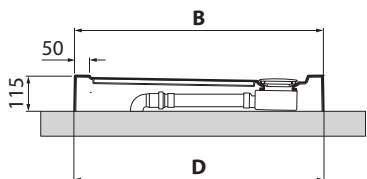

# OLYMPIC SQUARE

HEIGHT 4,5 CM

Dimensions			Code	Colour choice / Prices
	<b>A x B</b> ± 2 mm	<b>C x D</b> ± 3 mm		30 White
80 x 80	794 x 794	796 x 796	OLN 80 4-	£ 230
90 x 70	894 x 694	896 x 696	OLN 9070 4-	£ 245
90 x 75	894 x 744	896 x 746	OLN 9075 4-	£ 245
90 x 90	894 x 894	896 x 896	OLN 90 4-	£ 249
100 x 70	994 x 694	996 x 696	OLN100704-	£ 273
100 x 80	994 x 794	996 x 796	OLN100804-	£ 278
100 x 100	994 x 994	996 x 996	OLN 100 4-	£ 263
120 x 80	1194 x 794	1196 x 796	OLN120804-	£ 259
120 x 90	1194 x 894	1196 x 896	OLN120904-	£ 280

# OLYMPIC SQUARE

HEIGHT 11,5 CM

Dimensions			Code	Colour choice / Prices
	<b>A x B</b> ± 2 mm	<b>C x D</b> ± 4 mm		30 White
80 x 80	794 x 794	798 x 798	OLN 80 11-	£ 230
90 x 70	894 x 694	898 x 698	OLN 9070 11-	£ 245
90 x 75	894 x 744	898 x 748	OLN 9075 11-	£ 245
90 x 90	894 x 894	898 x 898	OLN 90 11-	£ 249
100 x 70	994 x 694	998 x 698	OLN10070 11-	£ 273
100 x 80	994 x 794	998 x 798	OLN10080 11-	£ 278
100 x 100	994 x 994	998 x 998	OLN 100 11-	£ 263
120 x 80	1194 x 794	1198 x 798	OLN12080 11-	£ 259
120 x 90	1194 x 894	1198 x 898	OLN12090 11-	£ 280