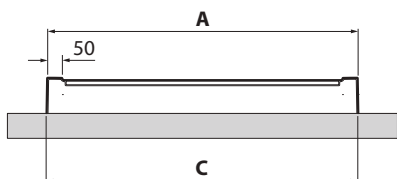

# OLYMPIC SQUARE

HEIGHT 4,5 CM

Dimensions			Code	Colour choice / Prices
	<b>A x B</b> ± 2 mm	<b>C x D</b> ± 3 mm		30 White
80 x 80	794 x 794	796 x 796	OLN 80 4-	£ 230
90 x 70	894 x 694	896 x 696	OLN 9070 4-	£ 245
90 x 75	894 x 744	896 x 746	OLN 9075 4-	£ 245
90 x 90	894 x 894	896 x 896	OLN 90 4-	£ 249
100 x 70	994 x 694	996 x 696	OLN100704-	£ 273
100 x 80	994 x 794	996 x 796	OLN100804-	£ 278
100 x 100	994 x 994	996 x 996	OLN 100 4-	£ 263
120 x 80	1194 x 794	1196 x 796	OLN120804-	£ 259
120 x 90	1194 x 894	1196 x 896	OLN120904-	£ 280

# OLYMPIC SQUARE

HEIGHT 11,5 CM

Dimensions			Code	Colour choice / Prices
	<b>A x B</b> ± 2 mm	<b>C x D</b> ± 4 mm		30 White
80 x 80	794 x 794	798 x 798	OLN 80 11-	£ 230
90 x 70	894 x 694	898 x 698	OLN 9070 11-	£ 245
90 x 75	894 x 744	898 x 748	OLN 9075 11-	£ 245
90 x 90	894 x 894	898 x 898	OLN 90 11-	£ 249
100 x 70	994 x 694	998 x 698	OLN10070 11-	£ 273
100 x 80	994 x 794	998 x 798	OLN10080 11-	£ 278
100 x 100	994 x 994	998 x 998	OLN 100 11-	£ 263
120 x 80	1194 x 794	1198 x 798	OLN12080 11-	£ 259
120 x 90	1194 x 894	1198 x 898	OLN12090 11-	£ 280