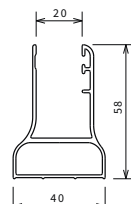

**KUADRA**  
H 200 cm

Feature	Code	Max hgt available 200 cm		
		standard	special	
	KUADRA		< 200	> 200
White	P01KUMO2ST-A	£ 82		
	P01KUMO2SP		£ 99	£ 99
Silver	P01KUMO2ST-B	£ 90		
	P01KUMO2SP		£ 107	£ 107
Chrome	P01KUMO2ST-K	£ 101		
	P01KUMO2SP		£ 121	£ 121

**YOUNG**  
H 190 cm

Feature	Code	Max hgt available 200 cm		
		standard	special	
	YOUNG		< 190	> 190
White	P01YOUST-A	£ 44		
	P01YOU01		£ 50	
	P01YOU02			£ 55
Silver	P01YOUST-B	£ 51		
	P01YOU01		£ 57	
	P01YOU02			£ 63
Chrome	P01YOUST-K	£ 57		
	P01YOU01		£ 63	
	P01YOU02			£ 69

**YOUNG**  
H 190 cm

Feature	Code	Max hgt available 200 cm		
		standard	special	
	YOUNG		< 190	> 190
White	P04YOUST-A	£ 55		
	P04YOU01		£ 60	
	P04YOU02			£ 66
Silver	P04YOUST-B	£ 63		
	P04YOU01		£ 68	
	P04YOU02			£ 73
Chrome	P04YOUST-K	£ 69		
	P04YOU01		£ 74	
	P04YOU02			£ 80

**LOUVRE**  
H 195 cm

Feature	Code	Max hgt available 200 cm		
		standard	special	
	LOUVRE		< 195	> 195
White	P02DIAS-A	£ 49		
	P02DIA01		£ 55	£ 55
Silver	P02DIAS-B	£ 56		
	P02DIA01		£ 63	£ 63
Chrome	P02DIAS-K	£ 61		
	P02DIA01		£ 69	£ 69