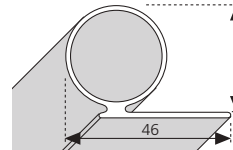

ZEPHYROS H 195 cm
LUNES H 190 cm
STAR H 185 cm

Feature	Code			Max hgt available 200 cm		
	ZEPHYROS	LUNES	STAR	standard	special	
					< 190	>190
White	INCA002ST3-A	INCA002ST-A	INCA002ST1-A	£ 43		
	INCA00201	INCA00201	INCA00201		£ 47	
	INCA00202	INCA00202	INCA00202			£ 52
Silver	INCA002ST3-B	INCA002ST-B	INCA002ST1-B	£ 43		
	INCA00201	INCA00201	INCA00201		£ 47	
	INCA00202	INCA00202	INCA00202			£ 52
Chrome	INCA002ST3-K	INCA002ST-K		£ 48		
	INCA00201	INCA00201			£ 51	
	INCA00202	INCA00202				£ 57
Nickel	INCA002ST3-X			£ 48		
	INCA00201					
	INCA00202					
Black	INCA002ST3-H			£ 48		
	INCA00201					
	INCA00202					

Feature	Code			Max hgt available 200 cm		
	ZEPHYROS	LUNES	STAR	standard	special	
					< 190	>190
White	INCA005ST3-A	INCA005ST-A	INCA005ST1-A	£ 43		
	INCA00501	INCA00501	INCA00501		£ 47	
	INCA00502	INCA00502	INCA00502			£ 52
Silver	INCA005ST3-B	INCA005ST-B	INCA005ST1-B	£ 43		
	INCA00501	INCA00501	INCA00501		£ 47	
	INCA00502	INCA00502	INCA00502			£ 52
Chrome	INCA005ST3-K	INCA005ST-K		£ 48		
	INCA00501	INCA00501			£ 51	
	INCA00502	INCA00502				£ 57
Nickel	INCA005ST3-X			£ 48		
	INCA00501					
	INCA00502					
Black	INCA005ST3-H			£ 48		
	INCA00501					
	INCA00502