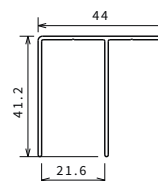

ROSE ROSSE
H 200 cm

Feature	Code	Max hgt available 200 cm			
		standard	special		
	ROSE ROSSE		< 200	> 200	
White	P01BEAST-A	£ 33			
	P01BEASP		£ 40	£ 40	
Silver	P01BEAST-B	£ 36			
	P01BEASP		£ 44	£ 44	
Chrome	P01BEAST-K	£ 41			
	P01BEASP		£ 49	£ 49	

ROSE ROSSE
H 200 cm