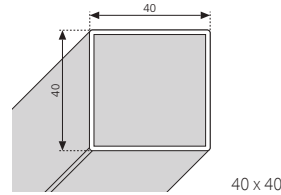

30 x 30

<b>ZEPHYROS</b>	H 195 cm
<b>LUNES</b>	H 190 cm
<b>STAR</b>	H 185 cm

Feature	Code			Max hgt available 200 cm		
	ZEPHYROS	LUNES	STAR	standard	special	
					< 190	>190
White	L30X30ST3-A	L30X30ST-A	L30X30ST1-A	£ 39		
	L30X3001	L30X3001	L30X3001		£ 42	
	L30X3002	L30X3002	L30X3002			£ 47
Silver	L30X30ST3-B	L30X30ST-B	L30X30ST1-B	£ 39		
	L30X3001	L30X3001	L30X3001		£ 42	
	L30X3002	L30X3002	L30X3002			£ 47
Chrome	L30X30ST3-K	L30X30ST-K		£ 43		
	L30X3001	L30X3001			£ 47	
	L30X3002	L30X3002				£ 52
Nickel	L30X30ST3-X			£ 43		
	L30X3001					
	L30X3002					
Black	L30X30ST3-H			£ 43		
	L30X3001					
	L30X3002					

40 x 40

<b>ZEPHYROS</b>	H 195 cm
<b>LUNES</b>	H 190 cm
<b>STAR</b>	H 185 cm

Feature	Code			Max hgt available 200 cm		
	ZEPHYROS	LUNES	NEW STAR	standard	special	
					< 190	>190
White	L40X40ST3-A	L40X40ST-A	L40X40ST1-A	£ 43		
	L40X4001	L40X4001	L40X4001		£ 47	
	L40X4002	L40X4002	L40X4002			£ 52
Silver	L40X40ST3-B	L40X40ST-B	L40X40ST1-B	£ 43		
	L40X4001	L40X4001	L40X4001		£ 47	
	L40X4002	L40X4002	L40X4002			£ 52
Chrome	L40X40ST3-K	L40X40ST-K		£ 48		
	L40X4001	L40X4001			£ 52	
	L40X4002	L40X4002				£ 58
Nickel	L40X40ST3-X			£ 48		
	L40X4001					
	L40X4002					
Black	L40X40ST3-H			£ 48		
	L40X4001					
	L40X4002					

# PROFILES FOR SHOWER ENCLOSURES

**ZEPHYROS** H 195 cm  
**LUNES / YOUNG** H 190 cm  
**STAR** H 185 cm

**ZEPHYROS** H 195 cm  
**LUNES** H 190 cm  
**STAR** H 185 cm

Feature	Code			Max hgt available 200 cm		
	ZEPHYROS	LUNES	STAR	standard	special	
					< 190	>190
White	P20X40ST3-A	P20X40ST-A	P20X40ST1-A	£ 42		
	P20X4001	P20X4001	P20X4001		£ 48	
	P20X4002	P20X4002	P20X4002			£ 53
Silver	P20X40ST3-B	P20X40ST-B	P20X40ST1-B	£ 42		
	P20X4001	P20X4001	P20X4001		£ 48	
	P20X4002	P20X4002	P20X4002			£ 53
Chrome	P20X40ST3-K	P20X40ST-K		£ 46		
	P20X4001	P20X4001			£ 53	
	P20X4002	P20X4002				£ 58
Nickel	P20X40ST3-X			£ 46		
	P20X4001					
	P20X4002					
Black	P20X40ST3-H			£ 46		
	P20X4001					
	P20X4002					