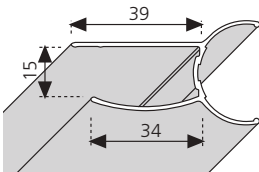

# PROFILES FOR SHOWER ENCLOSURES

**ZEPHYROS** H 195 cm  
**LUNES** H 190 cm  
**STAR** H 185 cm

**ZEPHYROS** H 195 cm  
**LUNES** H 190 cm  
**STAR** H 185 cm

Feature	Code			Max hgt available 200 cm		
	ZEPHYROS	LUNES	STAR	standard	special	
					< 190	>190
White	PRO002ST3-A	PRO002ST-A	PRO002ST1-A	£ 37		
	PRO00201	PRO00201	PRO00201		£ 40	
	PRO00202	PRO00202	PRO00202			£ 44
Silver	PRO002ST3-B	PRO002ST-B	PRO002ST1-B	£ 37		
	PRO00201	PRO00201	PRO00201		£ 40	
	PRO00202	PRO00202	PRO00202			£ 44
Chrome	PRO002ST3-K	PRO002ST-K		£ 41		
	PRO00201	PRO00201			£ 44	
	PRO00202	PRO00202				£ 49
Nickel	PRO002ST3-X			£ 41		
	PRO00201					
	PRO00202					
Black	PRO002ST3-H			£ 41		
	PRO00201					
	PRO00202					

**ZEPHYROS** H 195 cm  
**LUNES** H 190 cm  
**STAR** H 185 cm

**ZEPHYROS** H 195 cm  
**LUNES** H 190 cm  
**STAR** H 185 cm

Feature	Code			Max hgt available 200 cm		
	ZEPHYROS	LUNES	STAR	standard	special	
					< 190	>190
White	INCA002ST3-A	INCA002ST-A	INCA002ST1-A	£ 43		
	INCA00201	INCA00201	INCA00201		£ 47	
	INCA00202	INCA00202	INCA00202			£ 52
Silver	INCA002ST3-B	INCA002ST-B	INCA002ST1-B	£ 43		
	INCA00201	INCA00201	INCA00201		£ 47	
	INCA00202	INCA00202	INCA00202			£ 52
Chrome	INCA002ST3-K	INCA002ST-K		£ 48		
	INCA00201	INCA00201			£ 51	
	INCA00202	INCA00202				£ 57
Nickel	INCA002ST3-X			£ 48		
	INCA00201					
	INCA00202					
Black	INCA002ST3-H			£ 48		
	INCA00201					
	INCA00202					