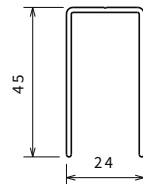

KUADRA H H 200 cm