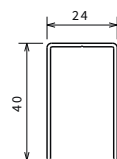

LOUVRE
H 195 cm

Feature	Code	Max hgt available 200 cm			
		standard	special		
	LOUVRE		< 195	> 195	
White	P04DIAS-A	£ 59			
	P04DIA01		£ 66	£ 66	
Silver	P04DIAS-B	£ 67			
	P04DIA01		£ 73	£ 73	
Chrome	P04DIAS-K	£ 73			
	P04DIA01		£ 80	£ 80