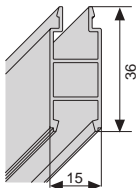

ZEPHYROS H 195 cm
NEW STAR H 185 cm