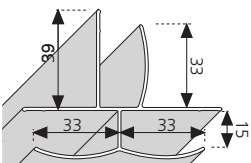

ZEPHYROS H 195 cm
LUNES H 190 cm
STAR H 185 cm