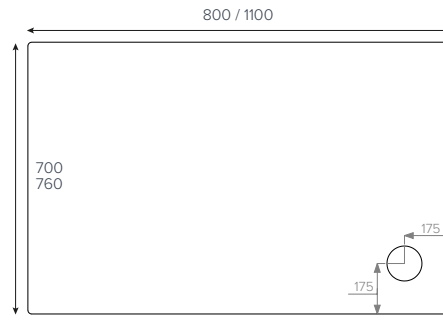

JTMERLIN™
Square

- 700x700mm ■
- 760x760mm ■
- 800x800mm ■
- 900x900mm ■
- 1000x1000mm ■

JTMERLIN™
Rectangle

- 900x700mm ■
- 900x760mm ■
- 900x800mm ■

JTMERLIN™
Rectangle

- 1000x700mm ■
- 1000x760mm ■
- 1000x900mm ■