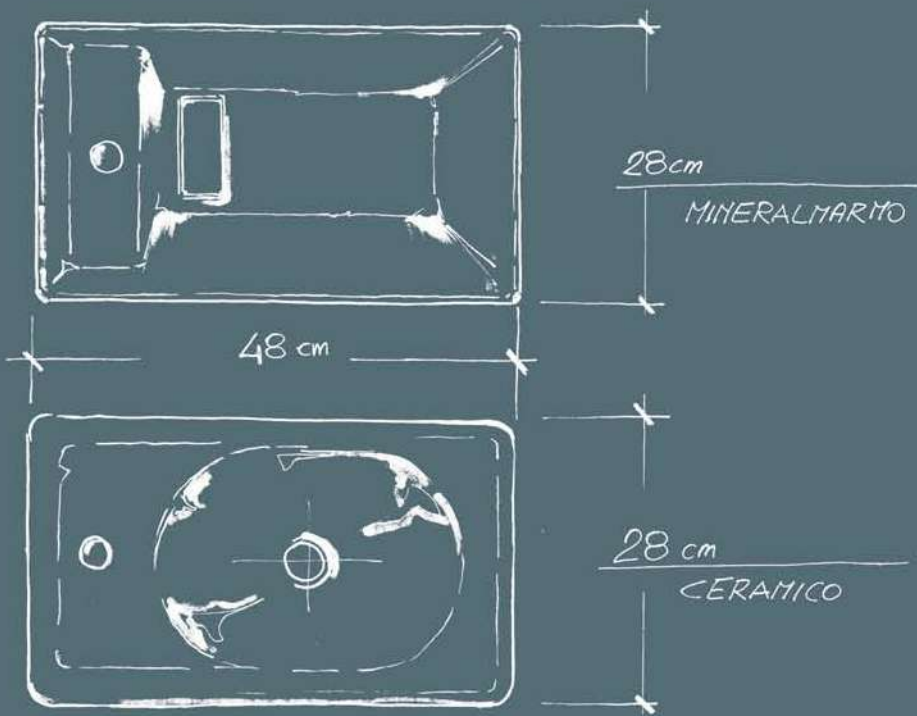

210_ **LILLIPUT**
design STUDIO INDA