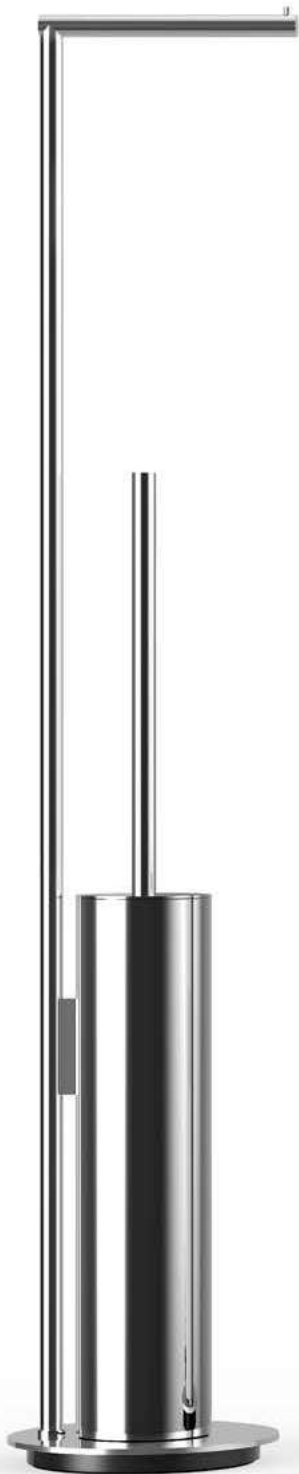

MIKADO

NEU NEW

MK SBK

WC-Kombination / Toilet brush set
mit Deckel / with lid

H 84 . Ø 14cm