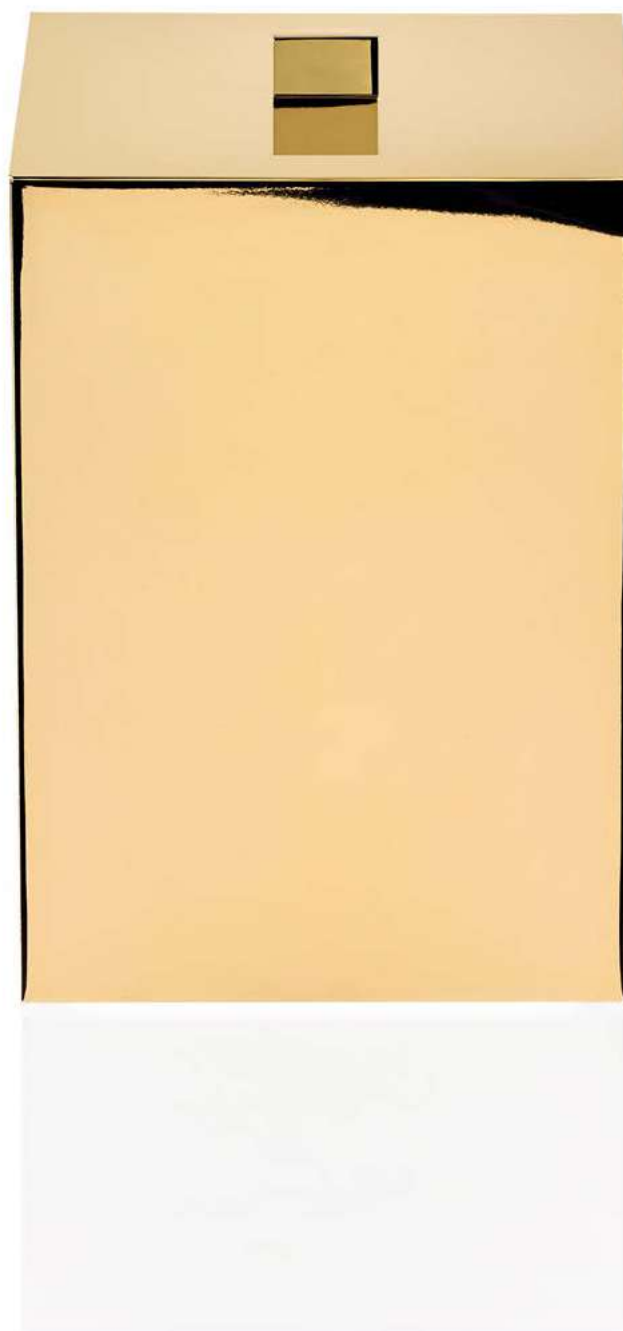

DW 75

Badeimer / Waste bin

mit Deckel / with lid

H 26 . B/W 17 . T/D 17cm

mit Kunststoffeinsatz / with interior recipient

Chrom / Chrome

Gold / Gold

Gold matt / Gold matt

Nickel satiniert / Nickel satin