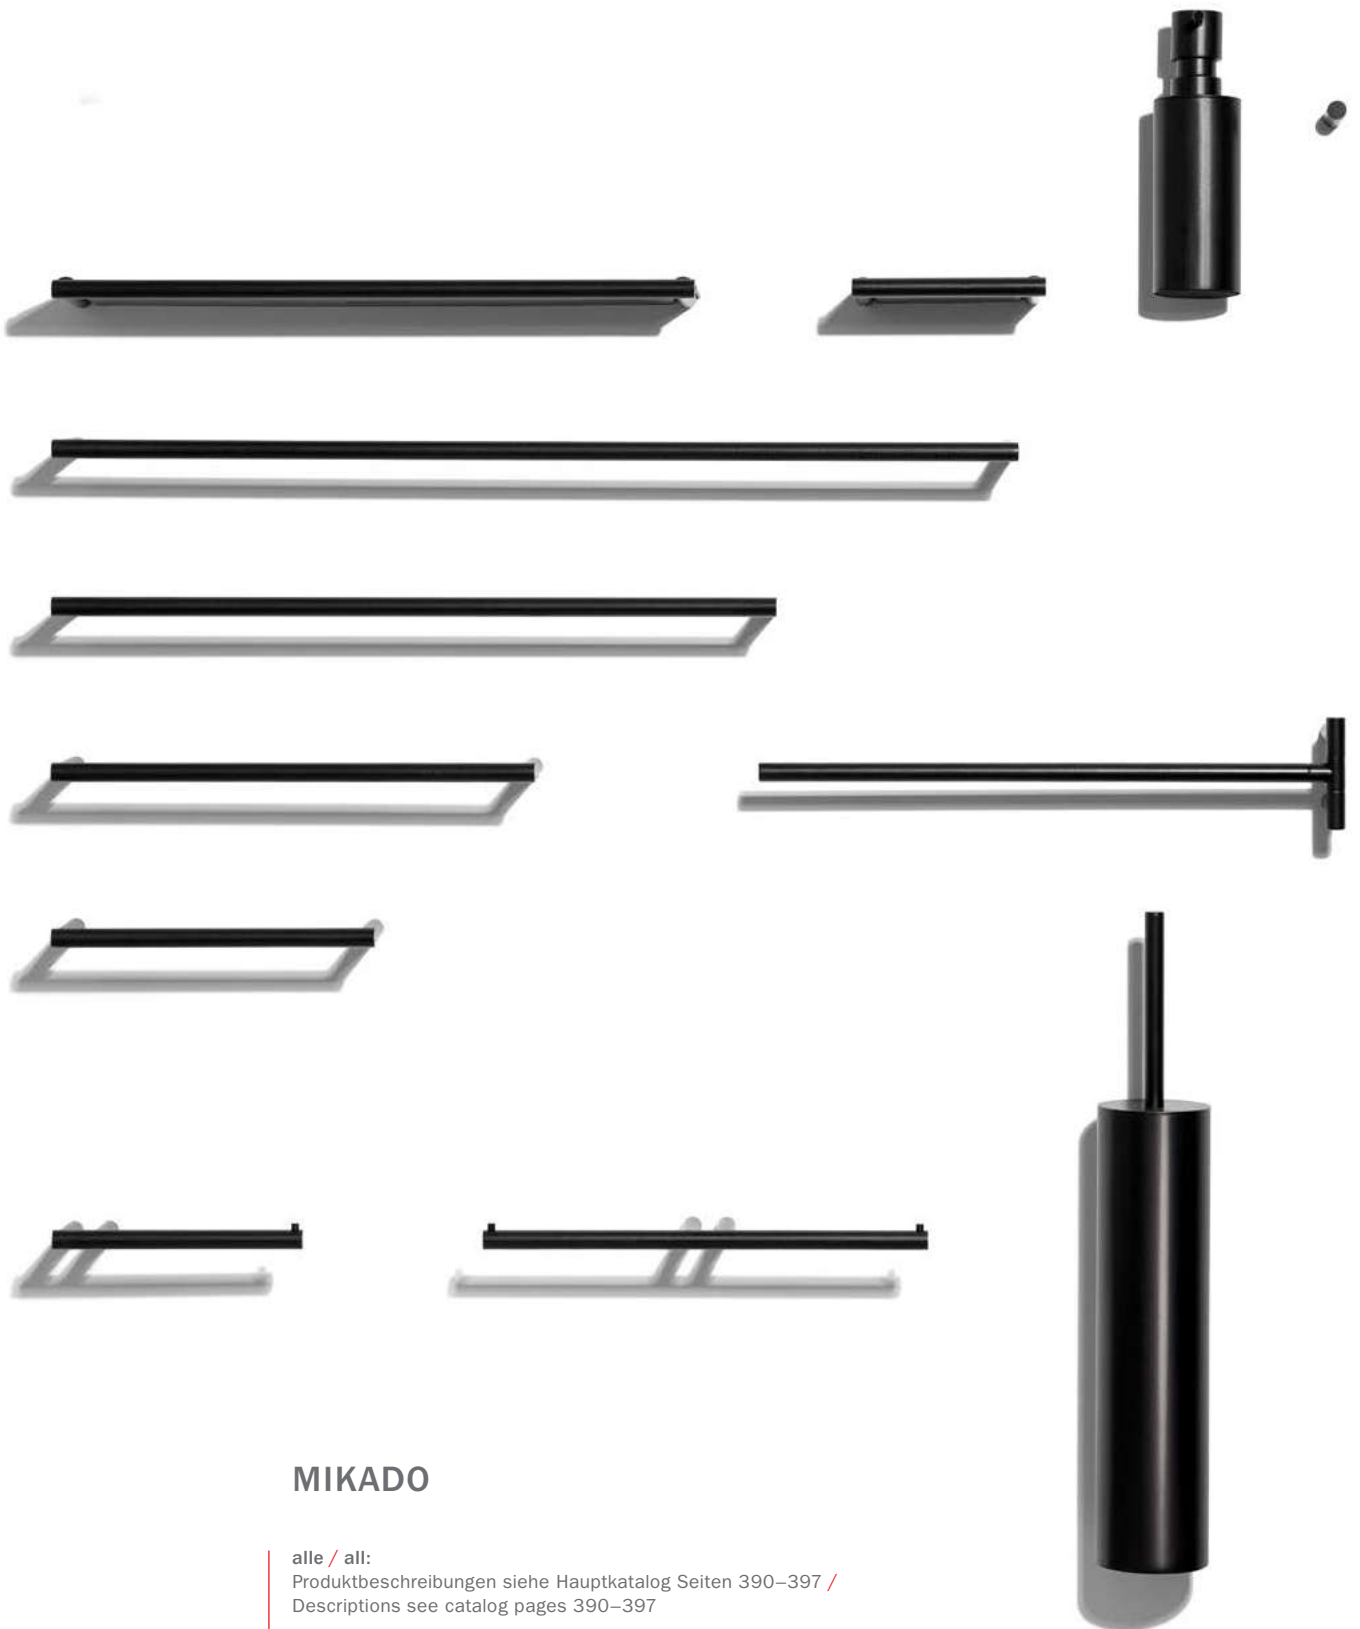

MIKADO

alle / all:
Produktbeschreibungen siehe Hauptkatalog Seiten 390–397 /
Descriptions see catalog pages 390–397

Schwarz matt / Black matt
Weiß matt / White matt
Edelstahl matt / Stainless steel matt
Chrom / Chrome
Neu Gold / **New** Gold
Kupfer / Copper