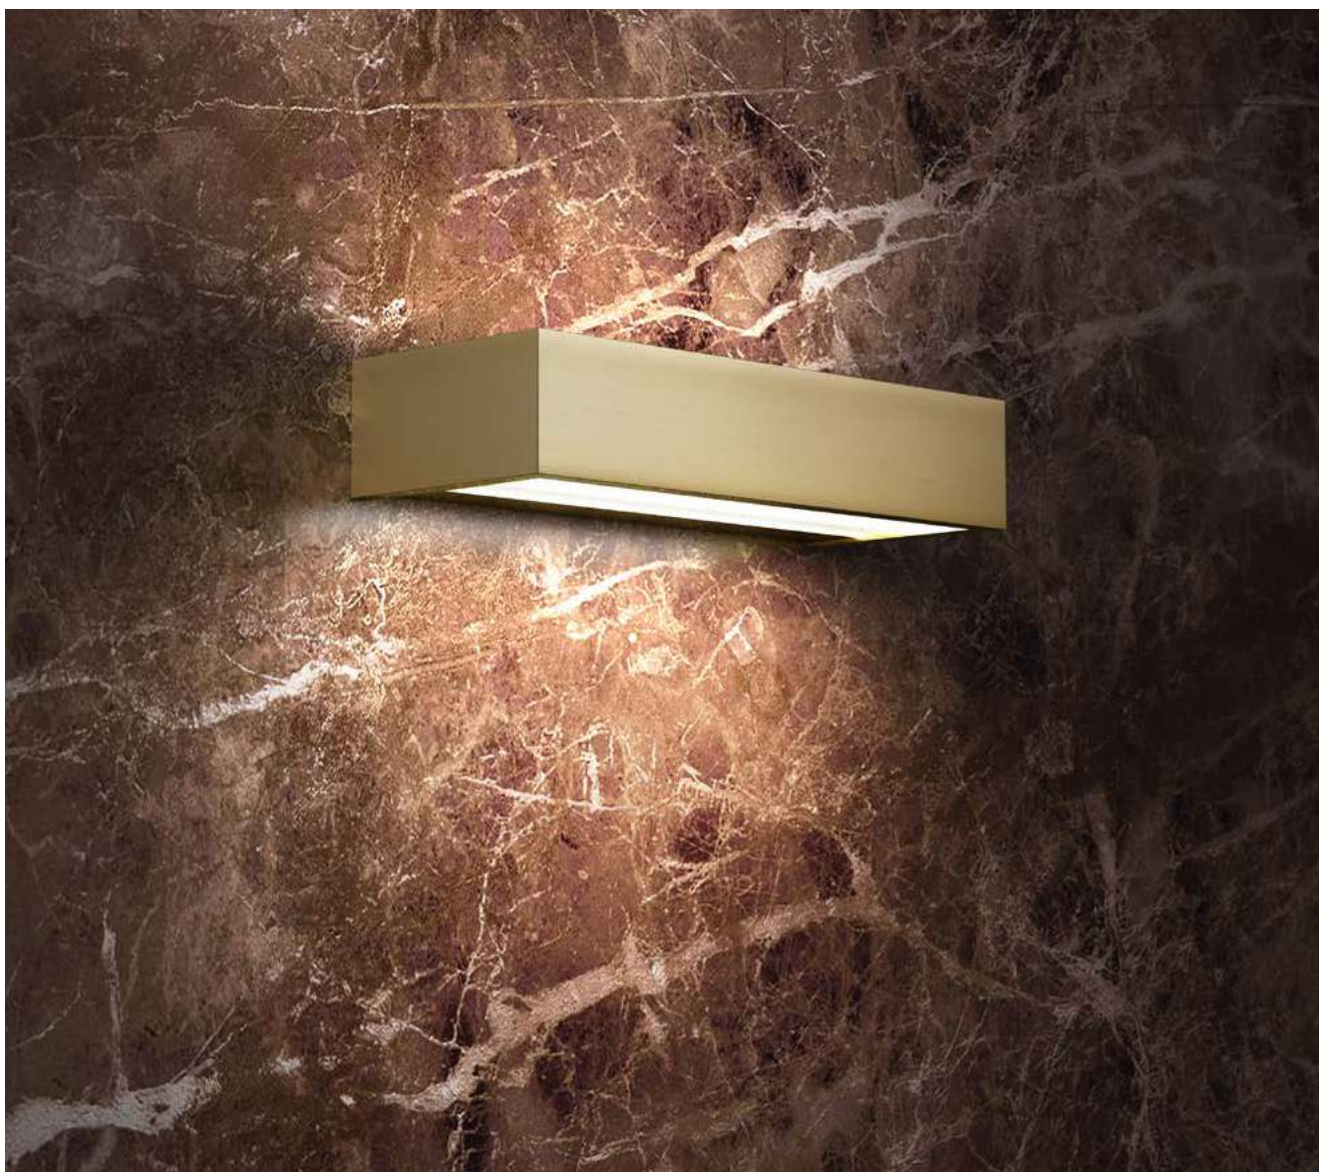

NEU NEW

EINE NEUE LED GENERATION / A NEW LED GENERATION

- Mehr Licht – bis zu 3x mehr Lumen, CRI >80 / More light – up to 3 times more lumen, CRI >80
- Verbesserte Energieeffizienz – doppelte Lumen pro Watt / Improved energy efficiency – double lumen per watt
- Dimmbar – ohne Steuerleitung mit Phasenabschrittdimmer / Dimmable – without control line with phase-cutting dimmer
- 2700° Kelvin auf Bestellung lieferbar / 2700° Kelvin available on request
- Optimierte Lichtdiffusion durch hochwertiges Acrylglas / Improved light diffusion by new high quality acrylic glass