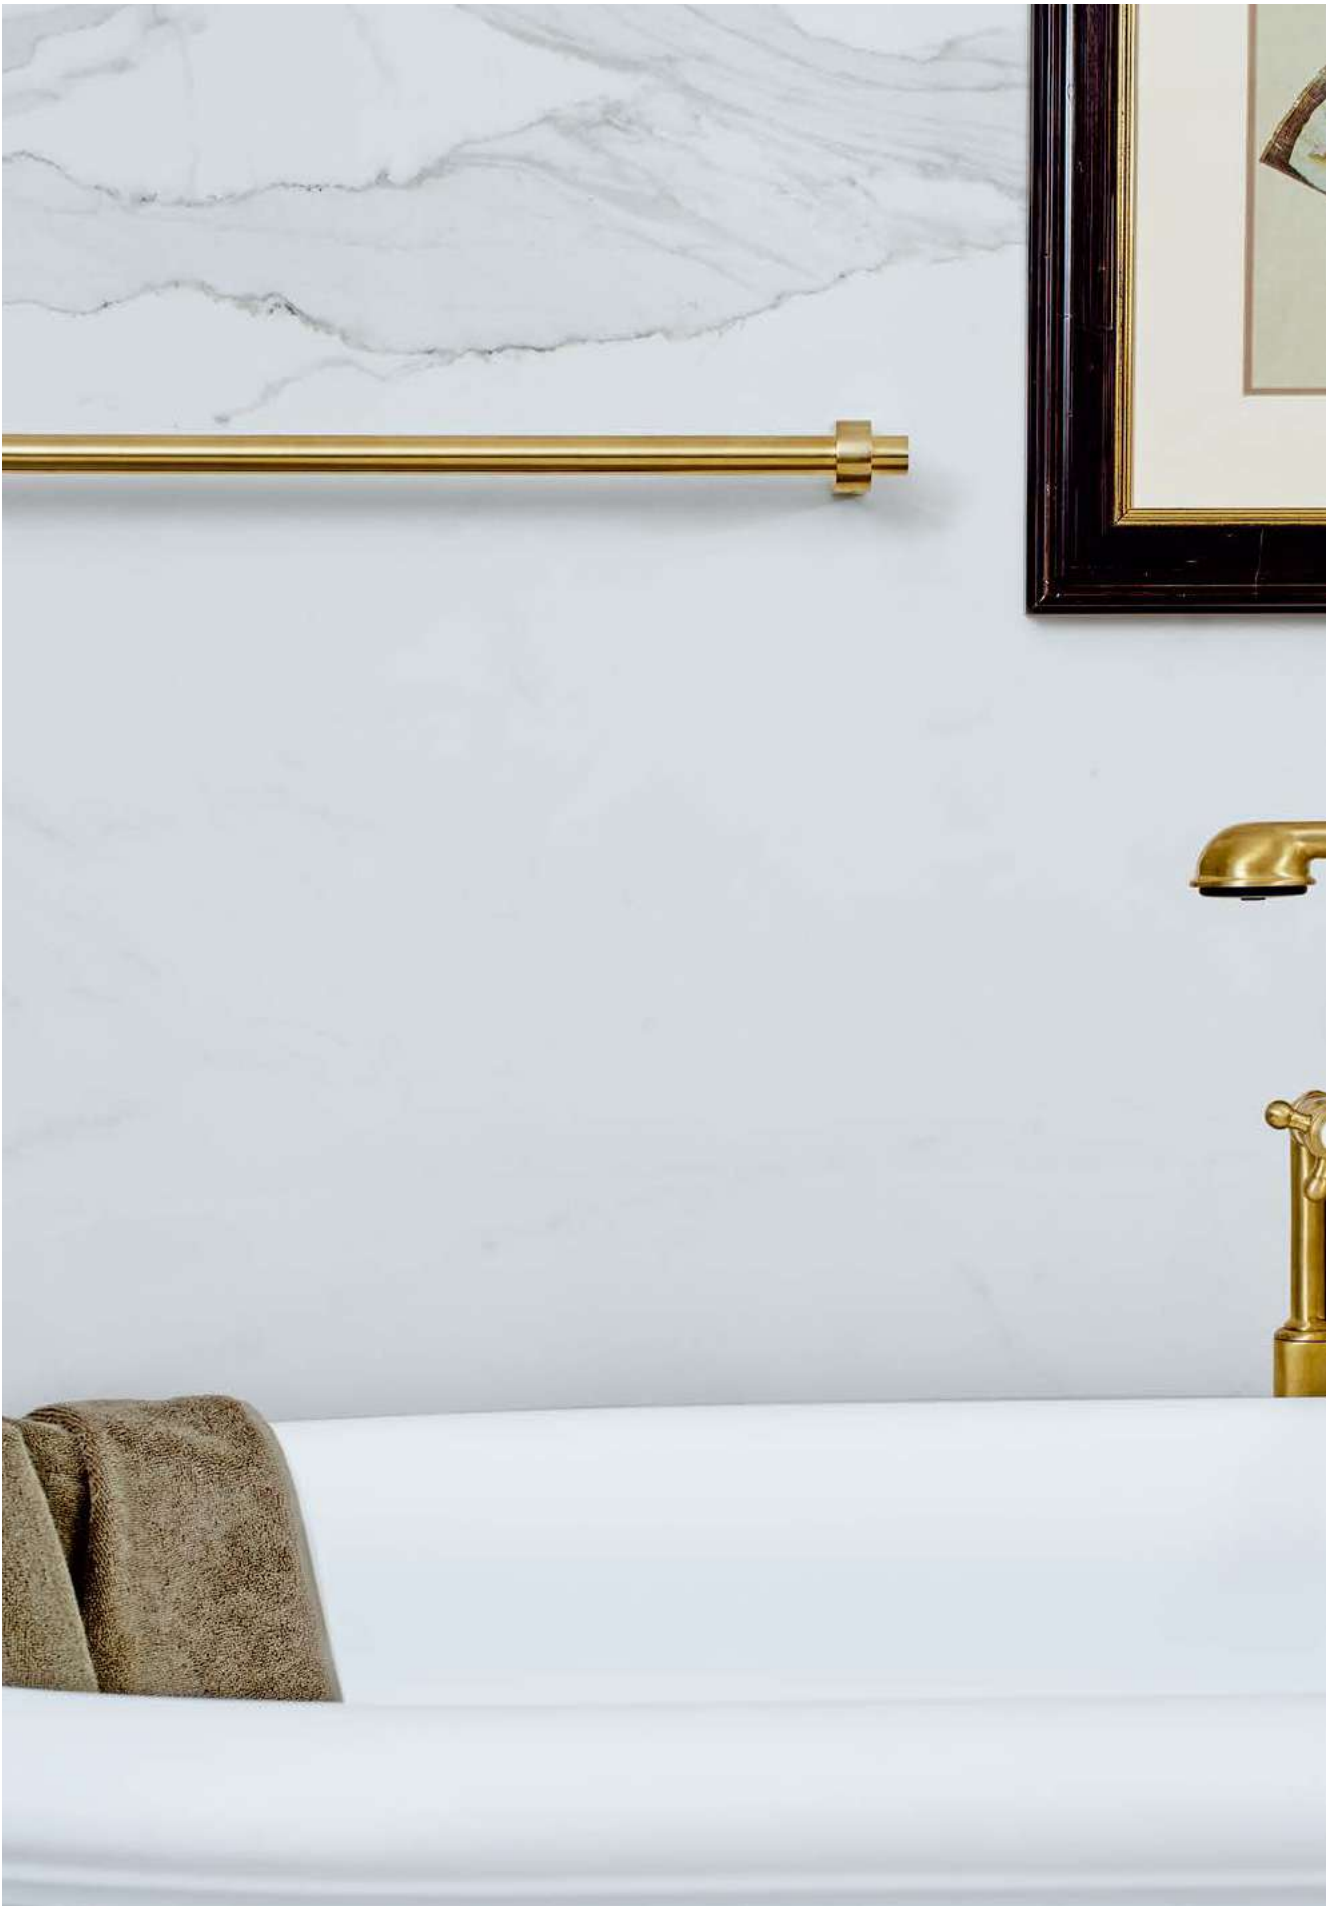

SUPPLEMENT
NEUHEITEN /
NEWS
DECOR
WALTHER

Handtuchhalter / Towel holder

CENTURY HTE40
einzeln 40cm / single 40cm
H 4 . B/W 40 . T/D 8,5cm

CENTURY HTE60
einzeln 60cm / single 60cm
H 4 . B/W 60 . T/D 8,5cm