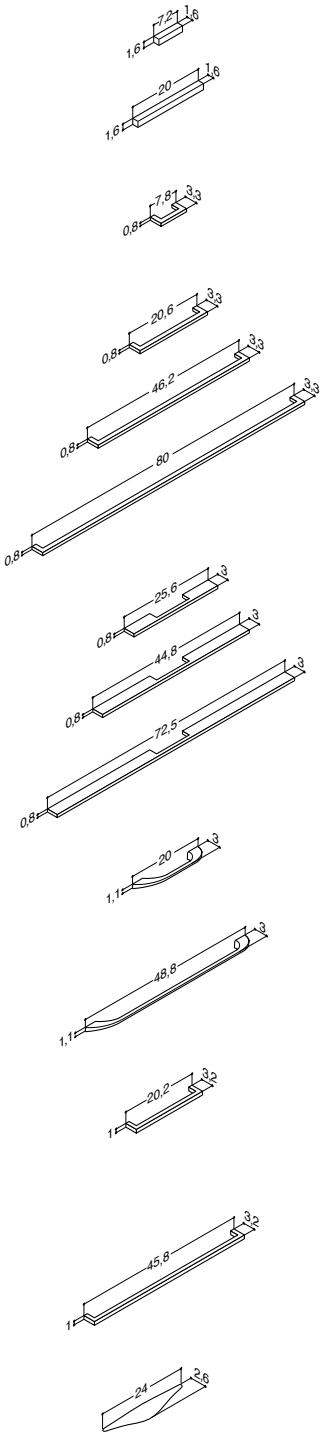

IP44 approved **A**

Required driver comes with mirror

HANDLES

HANDLE			ZARO	DSC	LUNA
Width	Colour	Art. no.			
7,2 cm	Chrome	189504043			9.50
20 cm	Chrome	189504143			16.00
7,8 cm	Chrome	189508743			9.50
20,6 cm	Chrome	189509443			16.00
46,2 cm	Chrome	189509543			22.00
80 cm	Chrome	189509643			45.00
25,6 cm	Chrome	189509743			16.00
44,8 cm	Chrome	189509843			22.00
72,5 cm	Chrome	189509943			33.00
20 cm	Chrome	189542043			16.00
	Black	189542028			16.00
48,8 cm	Chrome	189542143			22.00
	Black	189542128			22.00
20,2 cm	White	189547010			16.00
	Black	189547028			16.00
	Brass	189547044			16.00
45,8 cm	White	189547110			22.00
	Black	189547128			22.00
	Brass	189547144			22.00
24 cm	Chrome	189548043			16.00