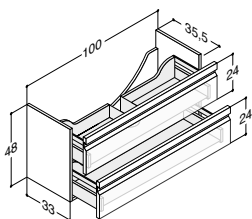

FURNITURE WIDTH 100 CM

MINI MENUET 101,3 CM (Also available in 61,3 and 81,3 cm)			ZARO	DSC	LUNA
Width	Colour	Material	561.00	561.00	561.00
101,3 cm -5/+10 mm	White	Porcelain	534310003	534310003	534310003