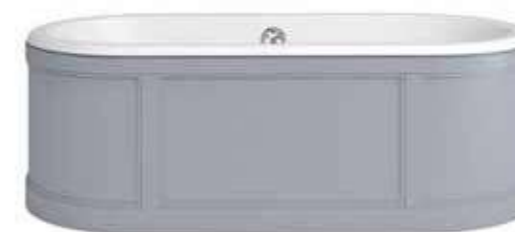

London bath with curved surround including overflow & waste in matt white
W: 850 L: 1800 H: 600

- Matt White: E22W £2,499
- Sand: E22S £2,499
- Dark Olive: E22O £2,499
- Classic Grey: E22G £2,499

London back-to-wall bath with curved surround including overflow & waste in matt white
W: 950 D: 1800 H: 600

- Matt White: E23W £2,499
- Sand: E23S £2,499
- Dark Olive: E23O £2,499
- Classic Grey: E23G £2,499

London bath is supplied with overflow and fitted waste

For bath panels see page 129