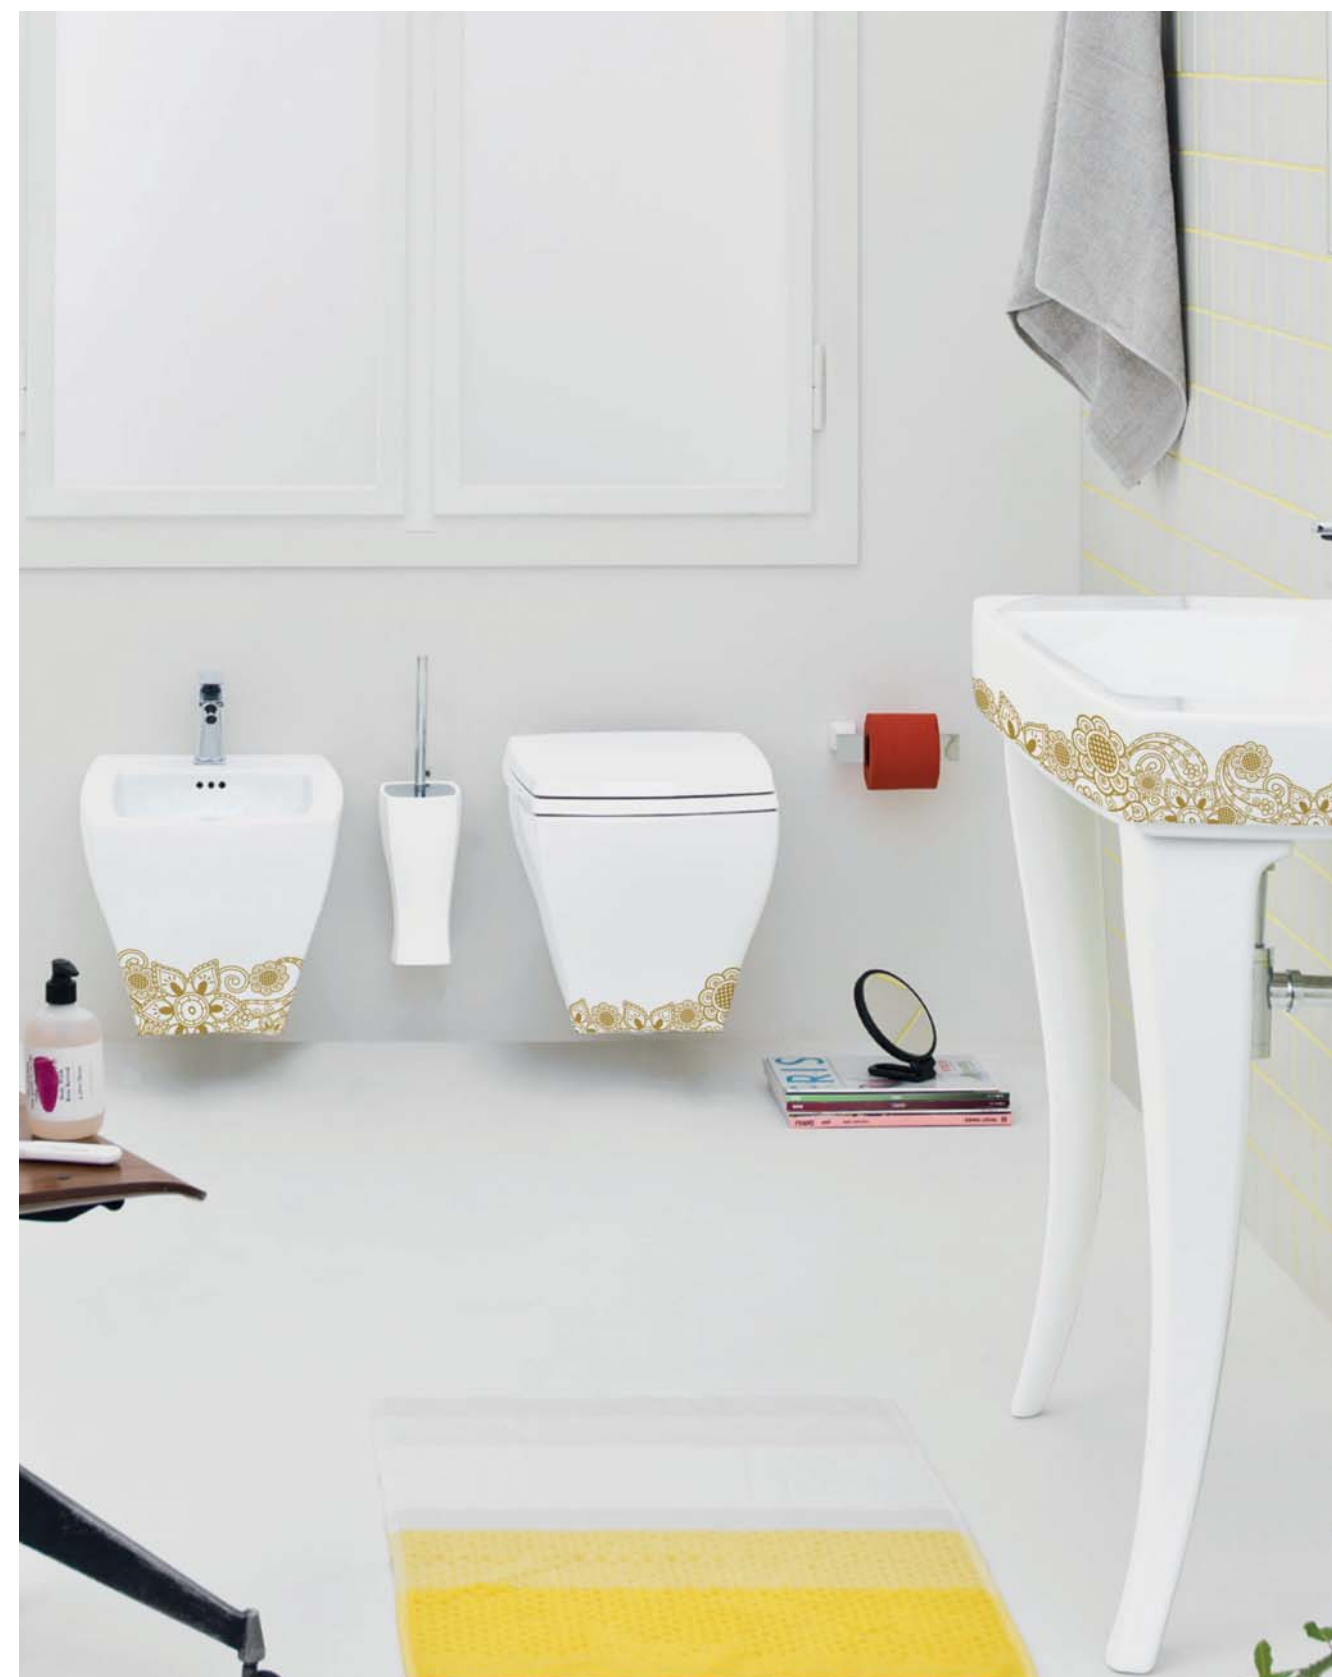

# INDIAN GOMITOLO

COLLEZIONE  
**JAZZ**

VARIAZIONE COLORE  
COLOR VARIATIONS

**BIANCO LUCIDO**  
GLOSSY WHITE

**NERO LUCIDO**  
GLOSSY BLACK

COLLEZIONE  
SANITARI **JAZZ**

Colore ceramica *Base*

- 01 bianco lucido  
*glossy white*
- 03 nero lucido  
*glossy black*