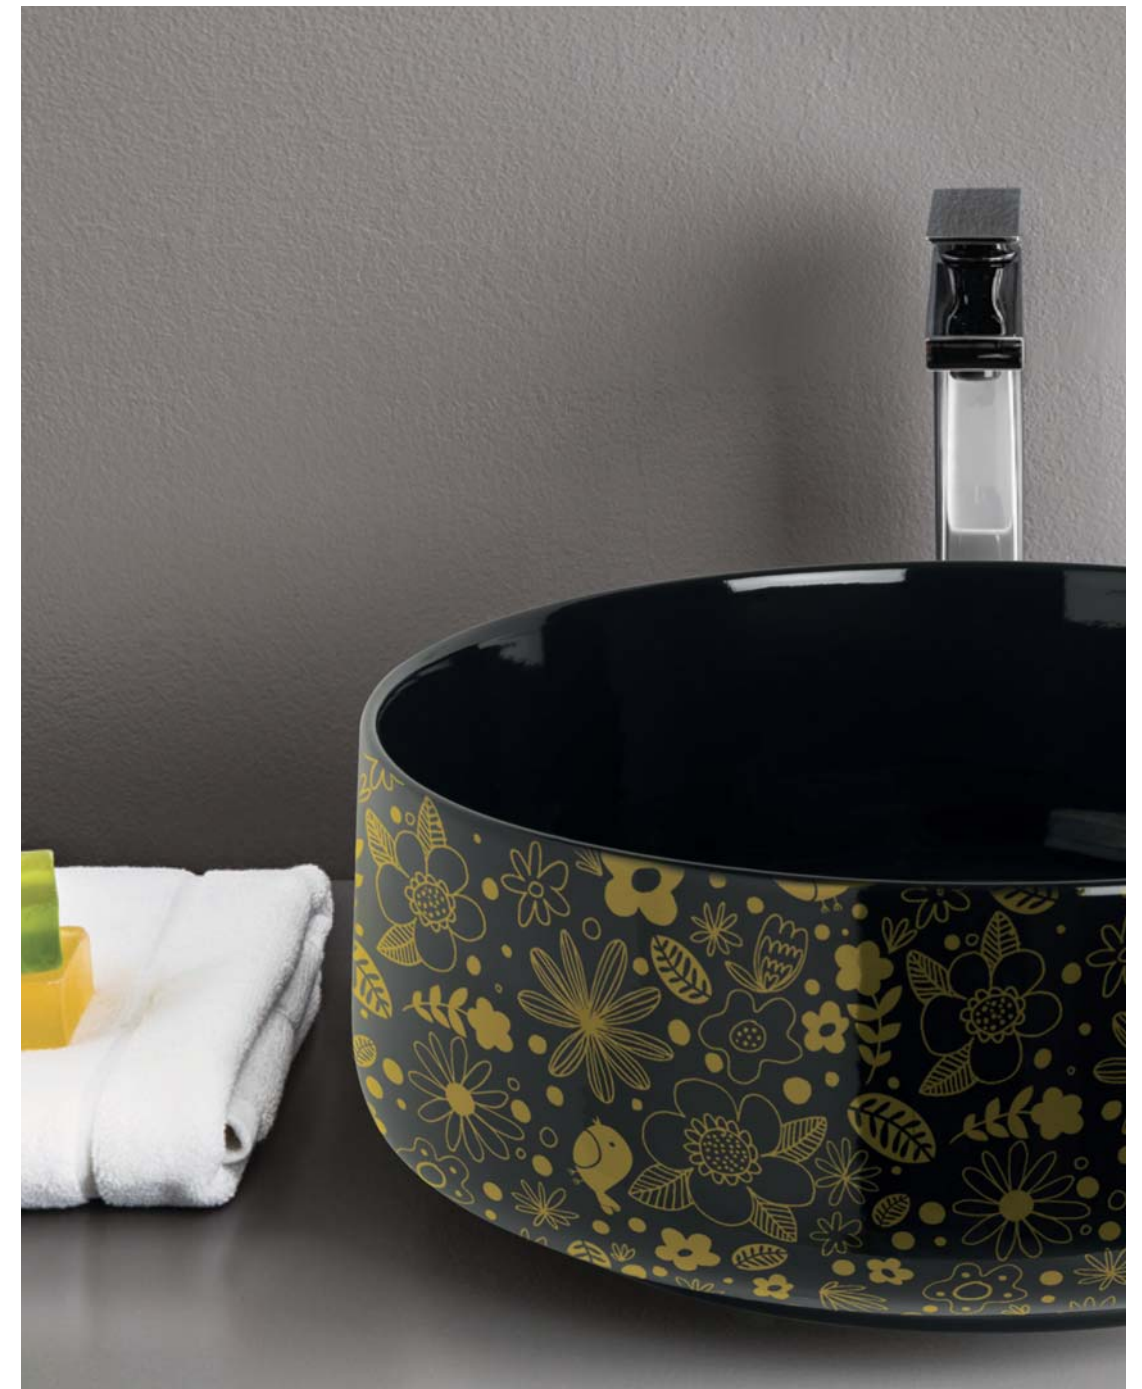

COGNAC LAVABO APPOGGIO 68  
*countertop washbasin*  
**COL005**

Colore ceramica *Base*

- 01 bianco lucido  
*glossy white*
- 03 nero lucido  
*glossy black*

Decoro *Decor*

- 88 lol oro  
*gold lol*

COLLEZIONE  
FILE 2.0