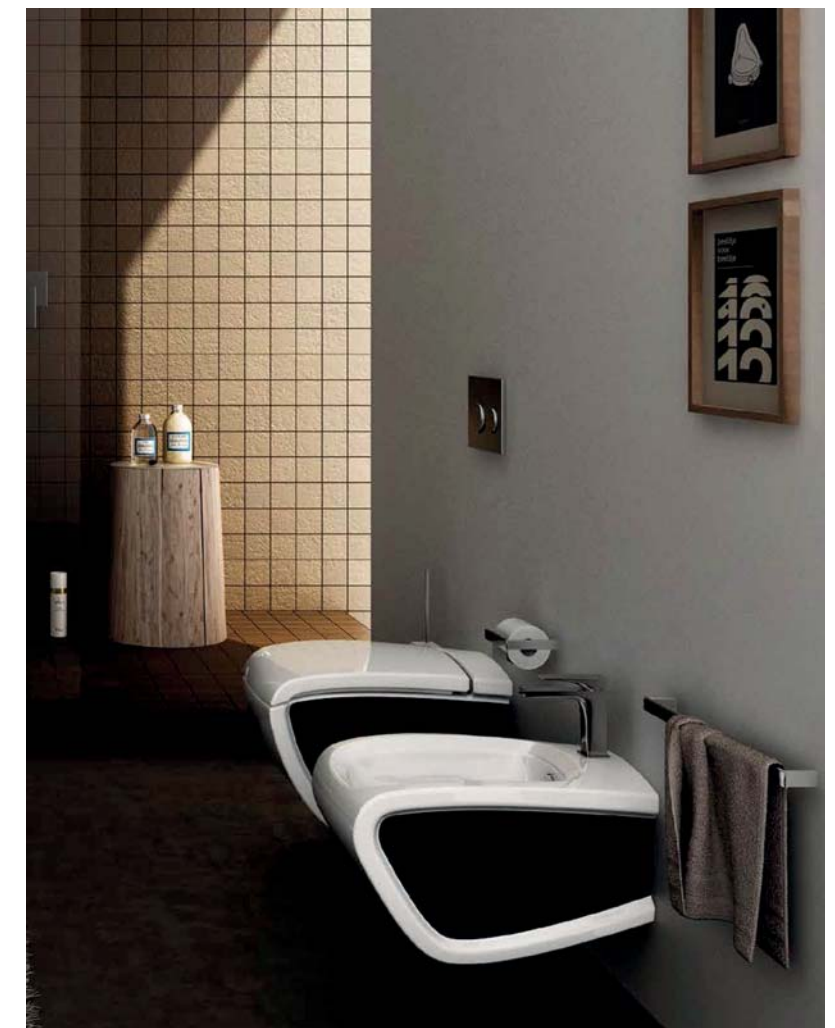

HI-LINE VASO A TERRA FILO MURO
back to wall WC
HIV002