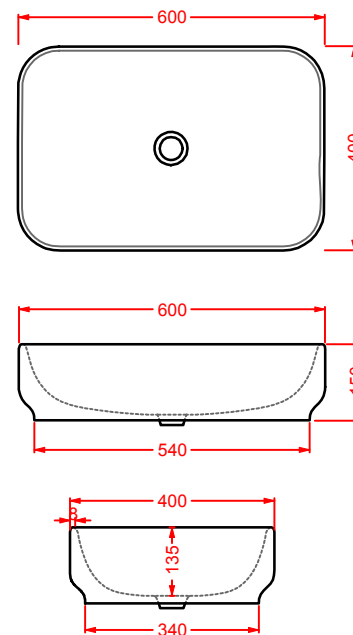

GIL001 GIÒ EVOLUTION
lavabo rettangolare appoggio 60
rectangular countertop washbasin 60