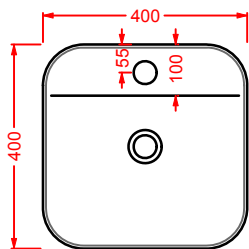

GIL008 GIÒ EVOLUTION

lavabo incasso monoforo 40
drop in washbasin 1 hole 40