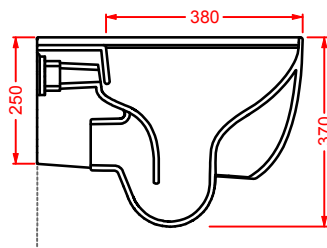

THV001 THE ONE

vaso sospeso
wall-hung WC