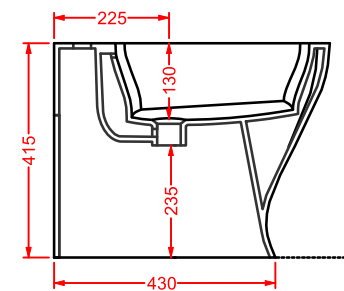

JZB002 JAZZ
bidet terra filomuro
back to wall bidet