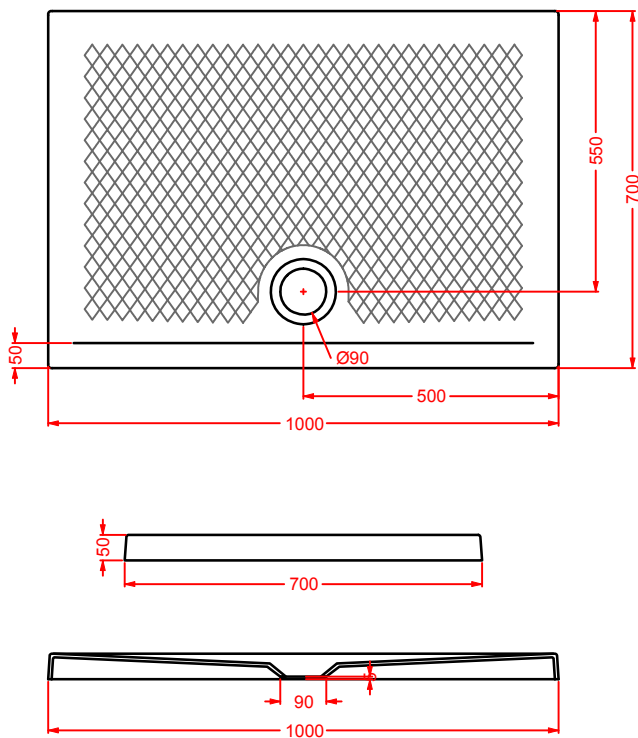

PDR018 TEXTURE

piatto doccia rettangolare h 5,5 70 x 100
rectangular shower tray h 5,5 72 x 90

LATO NON SMALTATO / UNGLAZED SIDE