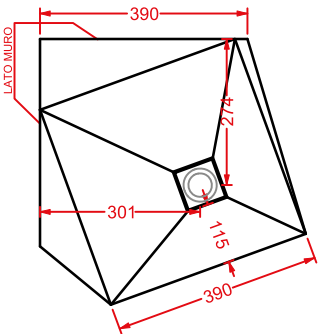

colore	codice	kg	pz. pallet Italia	pz. pallet Export	euro

SHARP (Livingtec) | 50 x 50 h 85

OSL008 01; 00 30 - -

lavabo centrostanza/a muro + sifone
+ piletta finitura bianca lucida

*freestanding / back to wall washbasin
+ siphon + drainwhite gloss finish*