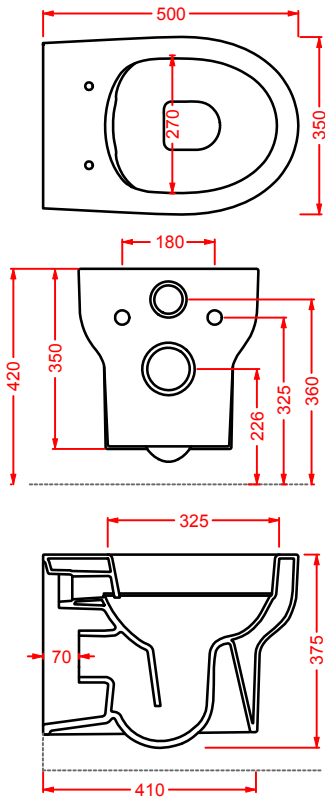

seduta per WC,  
cerniera cromo

*standard WC seat,  
chrome hinge*

**SMV001 SMARTY 2.0**

vaso sospeso Senza Brida  
wall-hung Rimless WC

**SMB001 SMARTY 2.0**

bidet sospeso  
wall-hung bidet

**SMV002 SMARTY 2.0**