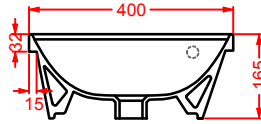

GIL008 GIÒ EVOLUTION

lavabo incasso monoforo 40
drop in washbasin 1 hole 40