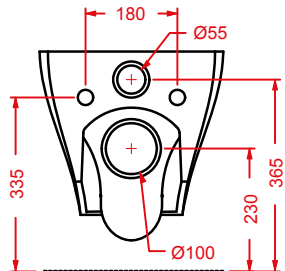

JZV001 JAZZ
vaso sospeso
wall-hung WC