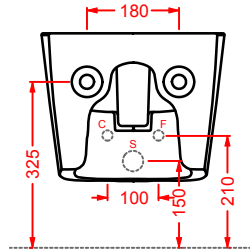

ASB003 A16 MINI

bidet sospeso
wall-hung bidet