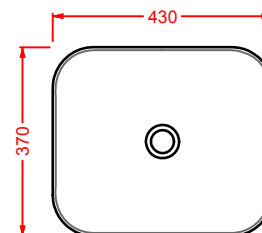

GIL006 GIÒ EVOLUTION

lavabo incasso 43
drop in washbasin 43