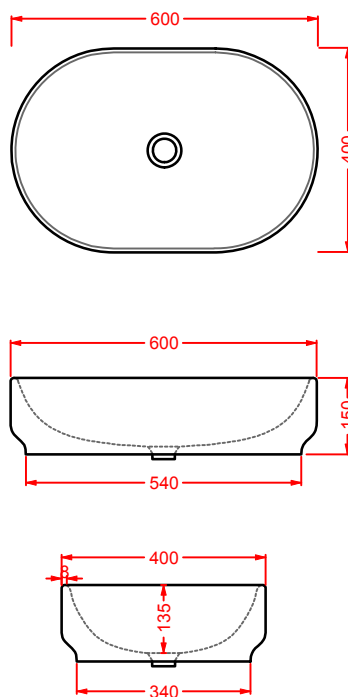

**GIL002 GIÒ EVOLUTION**  
lavabo tondo appoggio Ø 42  
round countertop washbasin Ø 42

**GIL003 GIÒ EVOLUTION**  
lavabo ovale appoggio 60  
oval countertop washbasin 60

**GIL004 GIÒ EVOLUTION**  
lavabo quadro appoggio 40  
squared countertop washbasin 40