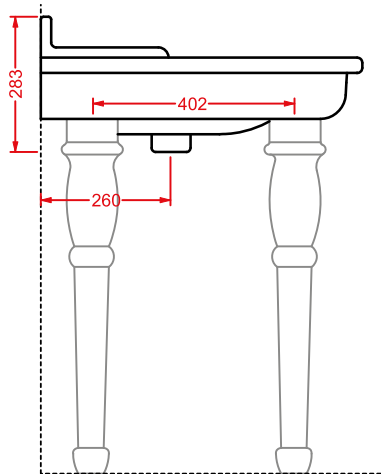

HEL004 + HEC003 HERMITAGE

consolle 112 + gambe ceramica
consolle 112 + ceramic legs