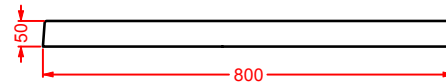

PDR021 TEXTURE

piatto doccia rettangolare h 5,5 80 x 120
rectuangular shower tray h 5,5 80 x 120

LATO NON SMALTATO / UNGLAZED SIDE