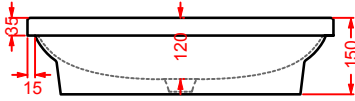

GIL005 GIÒ EVOLUTION

lavabo incasso 60
drop in washbasin 60