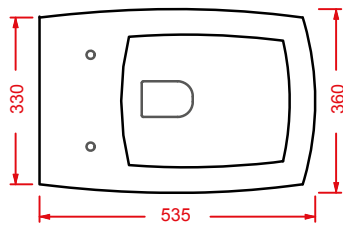

JZV001 JAZZ
vaso sospeso
wall-hung WC