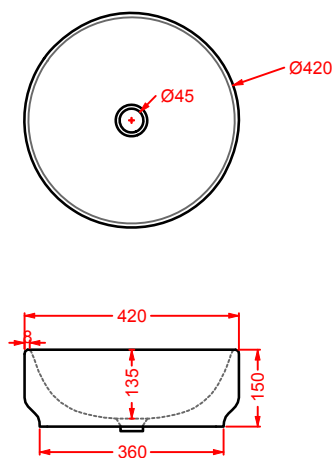

GIL002 GIÒ EVOLUTION
lavabo tondo appoggio Ø 42
round countertop washbasin Ø 42