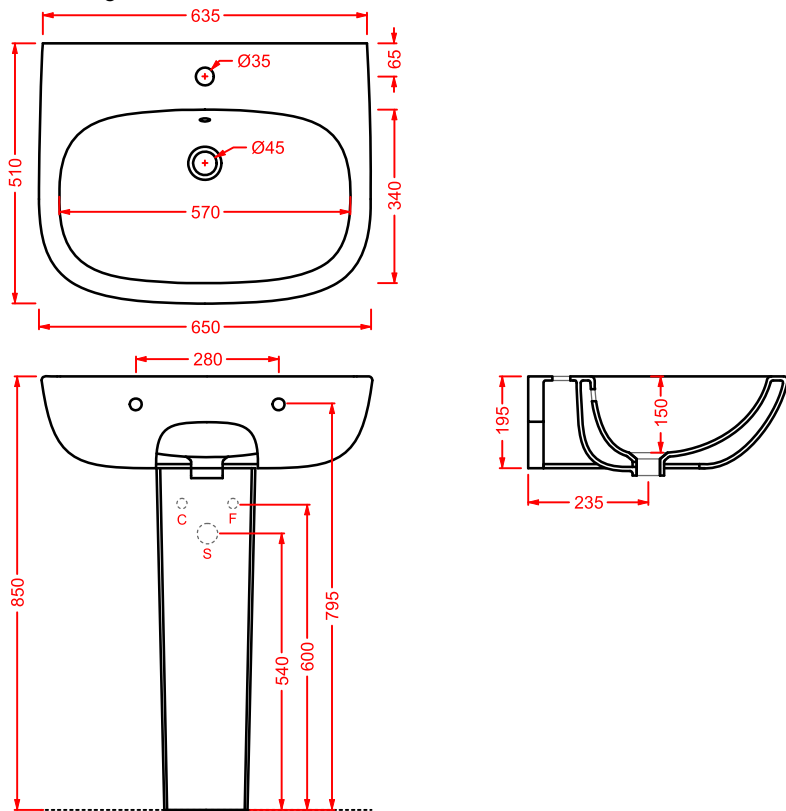

TEL001 + TEC003 TEN

lavabo sospeso/da colonna + colonna
wall-hung/for column washbasin + column