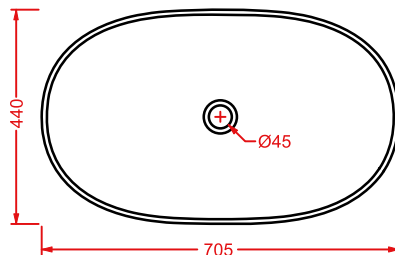

LCL002 LA CIOTOLA 70
lavabo appoggio 70
countertop washbasin 70