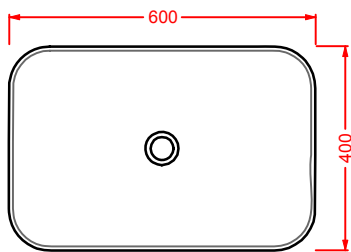

GIL001 GIÒ EVOLUTION

lavabo rettangolare appoggio 60
rectangular countertop washbasin 60