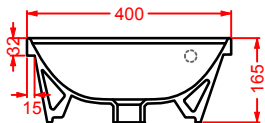

GIL008 GIÒ EVOLUTION

lavabo incasso monoforo 40
drop in washbasin 1 hole 40