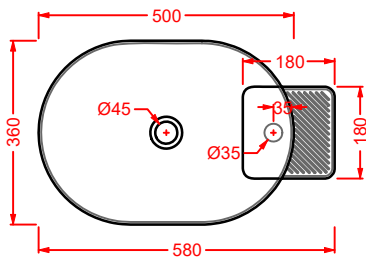

CAL001 CARTESIO

lavabo appoggio ovale
oval countertop washbasin