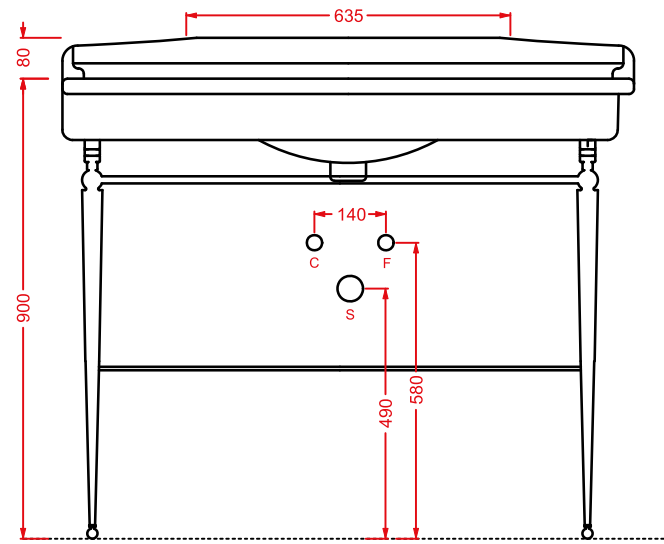

HEA017 HERMITAGE

struttura cromata consolle 112
chromed structure consolle 112