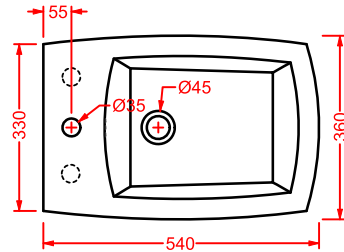

JZB002 JAZZ
bidet terra filomuro
back to wall bidet