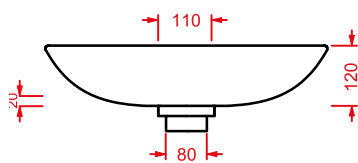

LFL006 LA FONTANA PIATTO 55

piatto in ceramica 55
ceramic basin 55