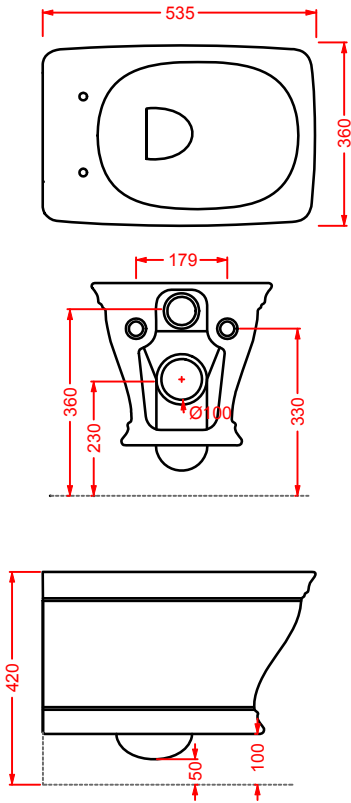

CIV001 CIVITAS

vaso sospeso
wall-hung WC