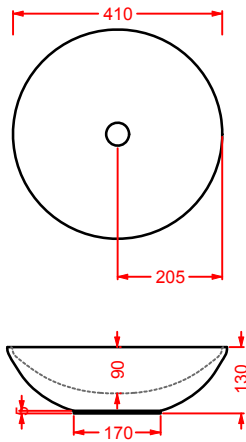

POLIS | Ø 41

lavabo appoggio

countertop washbasin

colore	codice	kg	pz. pallet Italia	pz. pallet Export	euro
○	PSL001 01;00	5	34	60	
●	PSL001 03;00	5	34	60