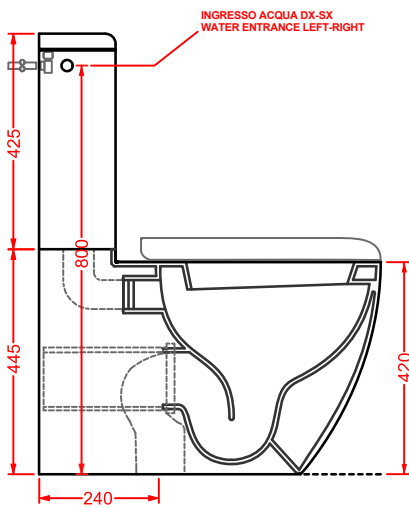

FLV003 + FLC001 FILE 2.0

vaso monoblocco + cassetta monoblocco
close-coupled WC + ceramic cistern