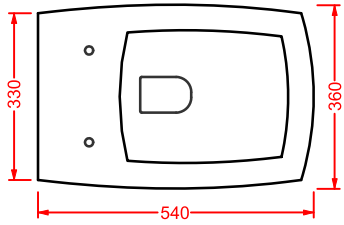

JZV002 JAZZ
vaso terra filomuro
back to wall WC