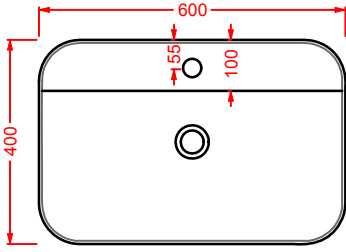

GIL007 GIÒ EVOLUTION

lavabo incasso monoforo 60
drop in washbasin 1 hole 60