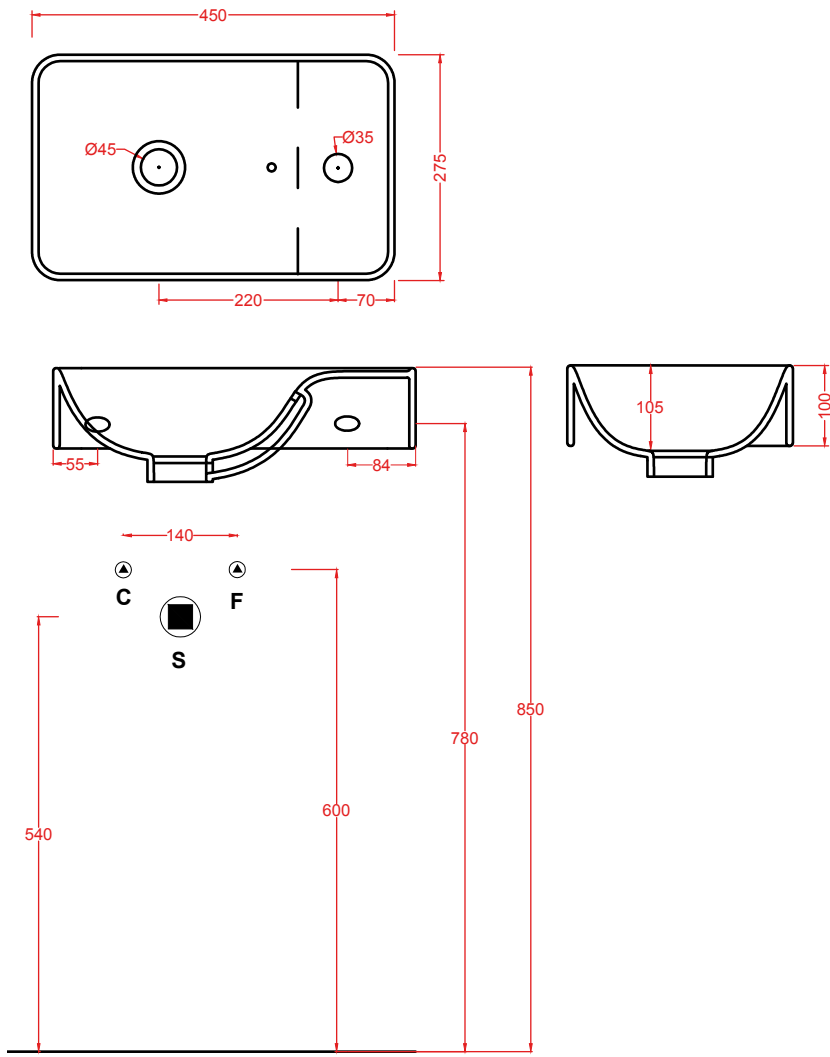

# JAZZ

*Designed by Meneghello Paoelli Associati*

JZL002  
60 x 40

**JAZZ | 60 x 40**

lavabo appoggio

countertop washbasin

colore	codice	kg	pz. pallet Italia	pz. pallet Export	euro
○	<b>JZL002 01;00</b>	9	20	40	
●	<b>JZL002 03;00</b>	9	20	40	
◎	<b>JZL002 05;00</b>	9	20	40	