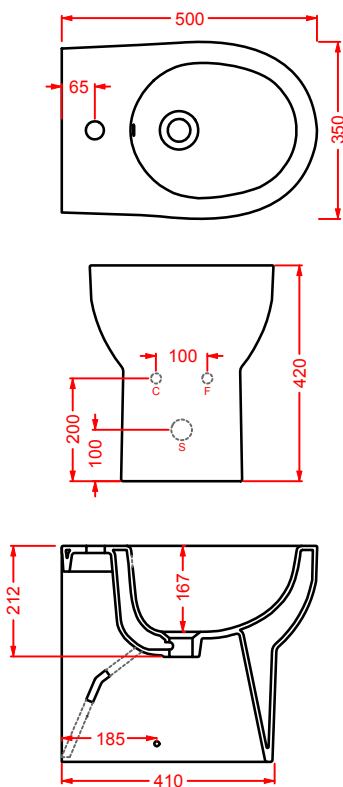

SMB002 SMARTY 2.0

bidet terra filomuro
back to wall bidet