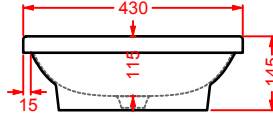

GIL006 GIÒ EVOLUTION

lavabo incasso 43
drop in washbasin 43