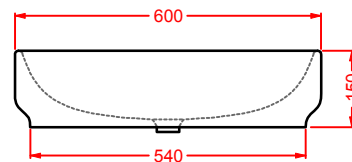

GIL003 GIÒ EVOLUTION

lavabo ovale appoggio 60
oval countertop washbasin 60