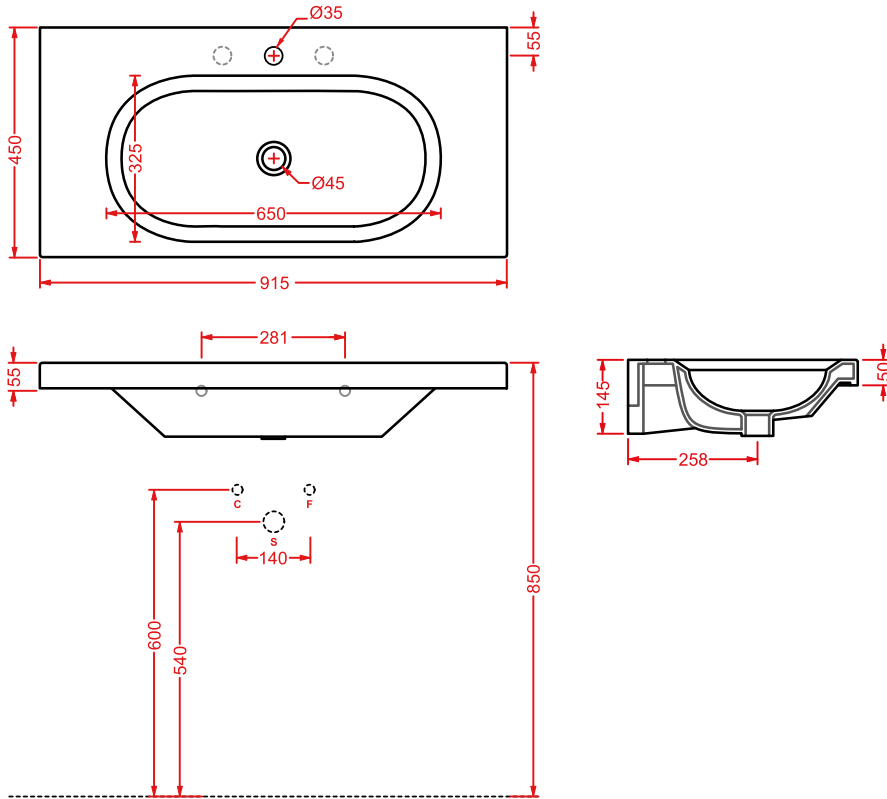

BLL005 BLEND

consolle 91 sospesa/appoggio/incasso
wall-hung/countertop/drop in consolle 91