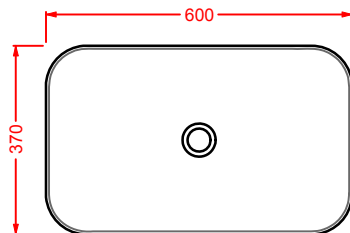

lavabo ovale appoggio 60  
 oval countertop washbasin 60

**GIL004 GIÒ EVOLUTION**

lavabo quadro appoggio 40  
 squared countertop washbasin 40

**GIL005 GIÒ EVOLUTION**

lavabo incasso 60  
 drop in washbasin 60