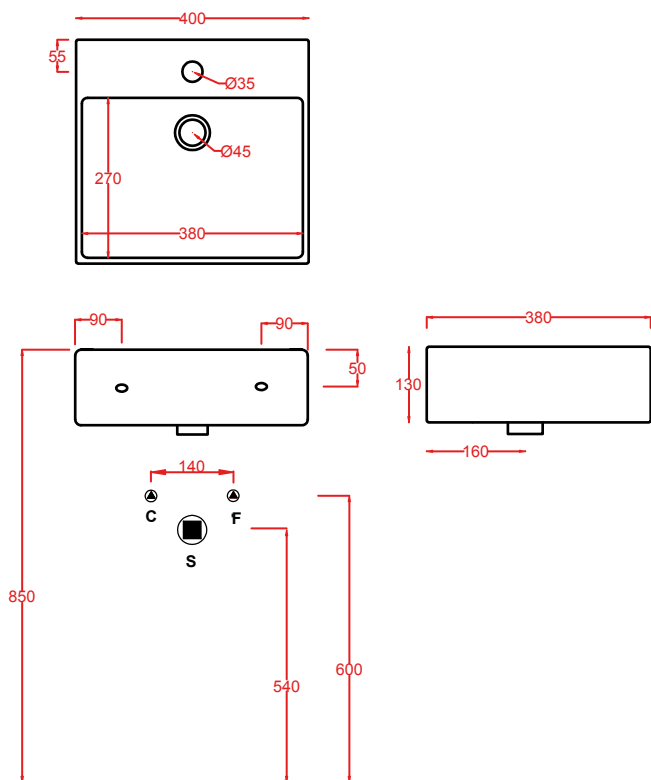

QUL005 QUADRO 40

lavabo sospeso/appoggio
wall-hung/countertop washbasin