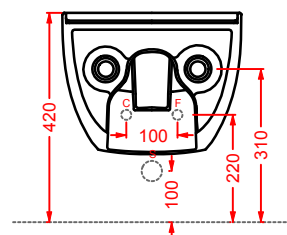

THB001 THE ONE

bidet sospeso
wall-hung bidet