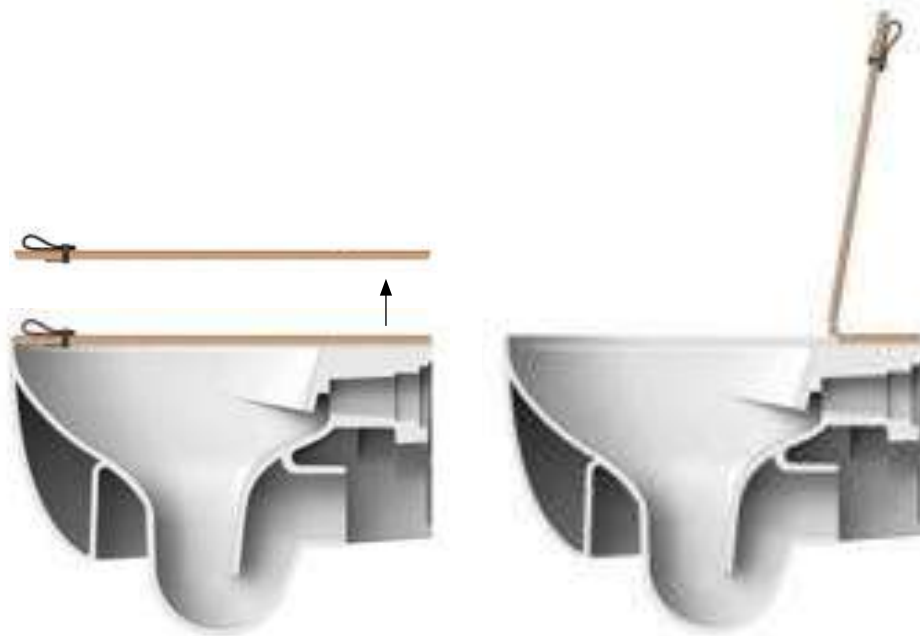

## EDGELESS + RIMLESS WC

RIMLESS

La tecnologia rimless, con la conseguente eliminazione della brida, permette di togliere la camera ceramica e ridurre il bordo al minimo, ottenendo un'estetica ancora più minimal.

Without the rim, this technology allows the elimination of the ceramic chamber and the reduction of edge for enhanced minimal and clean aesthetics.

# HINGELESS SEAT

HINGELESS

*patent pending*

La tecnologia Wood-skin® permette di ricavare il sedile dalla fresatura di un'unica lastra composta da due strati di materiale (PMMA e HPL / tranciato legno) inframezzati da un tessuto polimerico tecnico ad alta resistenza (resistenza a trazione ~50N/cm).

The Wood-skin® technology allows the creation of the seat cover through the milling of a unique sheet composed of two external layers (PMMA and HPL / multi-laminar wood veneer) with another highly resistant polymeric layer between them (traction resistance ~50N/cm).