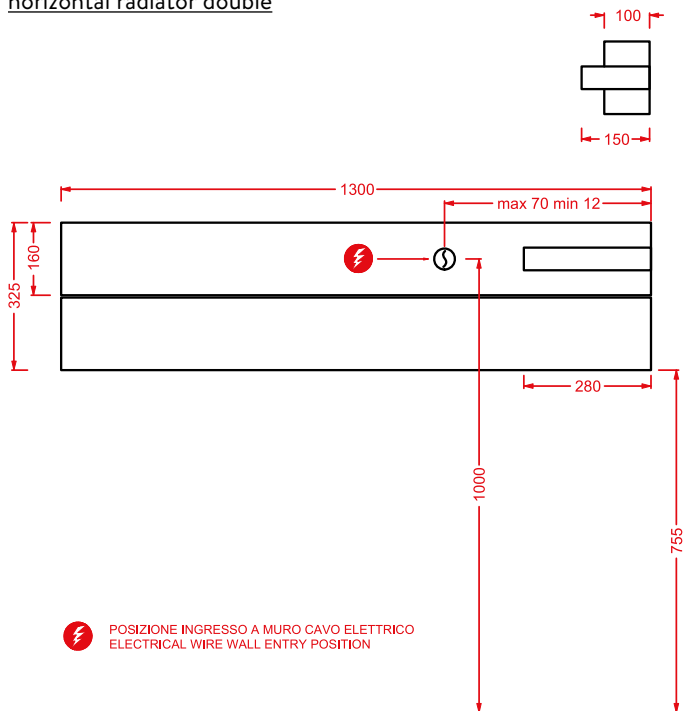

OSC007 SURF

radiatore orizzontale doppio
horizontal radiator double

POSIZIONE INGRESSO A MURO CAVO ELETTRICO
ELECTRICAL WIRE WALL ENTRY POSITION

*tutti i prodotti sono dotati di porta salviette cromato e kit di fissaggio every product has chromed towel holder and fitting system kit