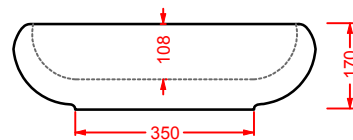

TOL002 TAO

lavabo appoggio 60
countertop washbasin 60