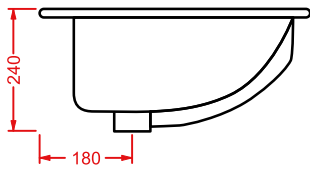

### MNL001 MINERVA

lavabo incasso 62  
drop in washbasin 62