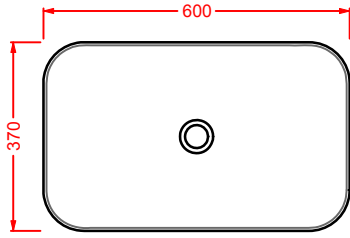

GIL005 GIÒ EVOLUTION

lavabo incasso 60
drop in washbasin 60