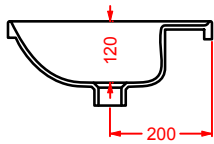

GIL007 GIÒ EVOLUTION

lavabo incasso monoforo 60
drop in washbasin 1 hole 60