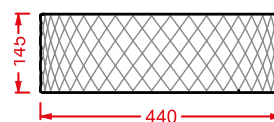

piletta universale lavabo up & down
tappo in ceramica

up & down universal drain with
ceramic cover for washbasins

	ACA036 01;00	0,3	-	-	
	ACA038 03;00	0,3	-	-	
	ACA038 05;00	0,3	-	-	
	ACA038 17;00	0,3	-	-