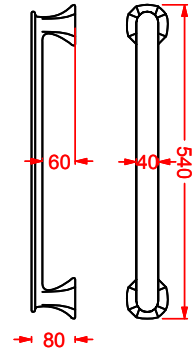

CIC003 CIVITAS

staffa porta asciugamani
ceramic towel rail

CIA015 CIVITAS

gancio in ceramica
ceramic hook