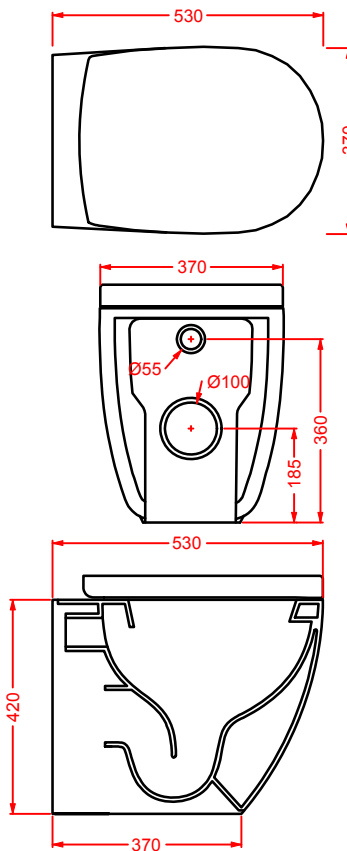

FLV005 FILE 2.0

vaso terra filomuro Senza Brida sc. traslato
back to wall Rimless WC adjustable flush

ART ACA035
CANNOTTO TRASLATO PER MODIFICA
INGRESSO ACQUA +/- 2 CM