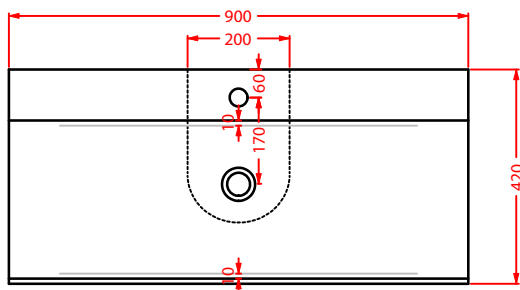

THL002 THE ONE

consolle 90
consolle 90