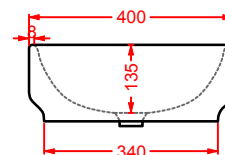

GIL003 GIÒ EVOLUTION

lavabo ovale appoggio 60
oval countertop washbasin 60