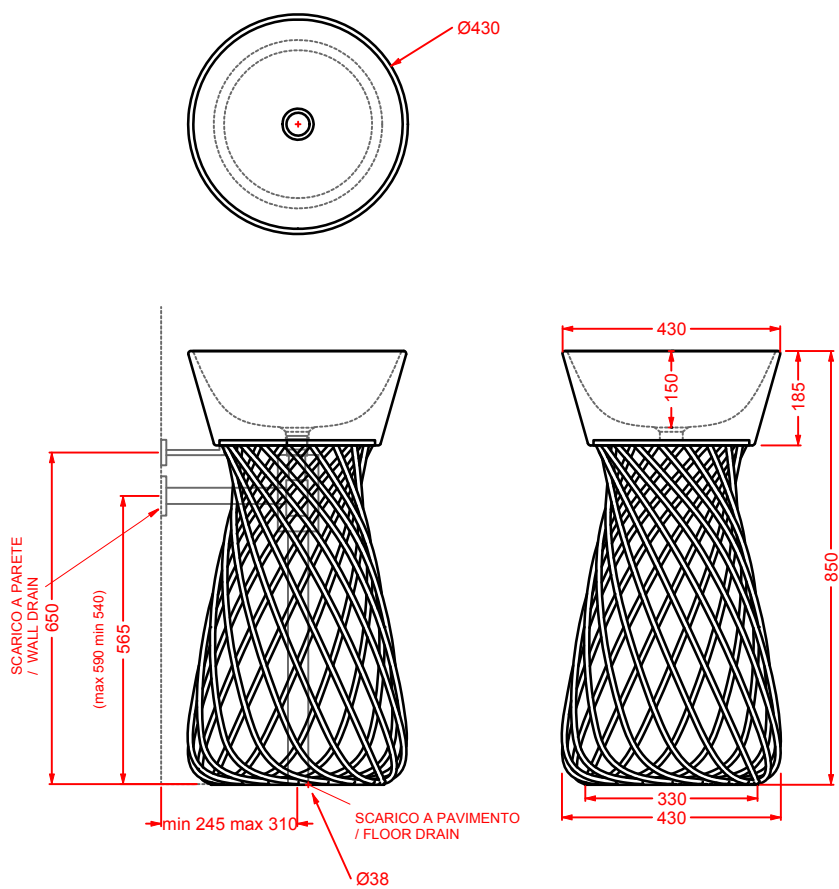

WIL001 + ACA045 WIRE

lavabo appoggio + struttura metallica Wire
countertop washbasin + Wire metal structure