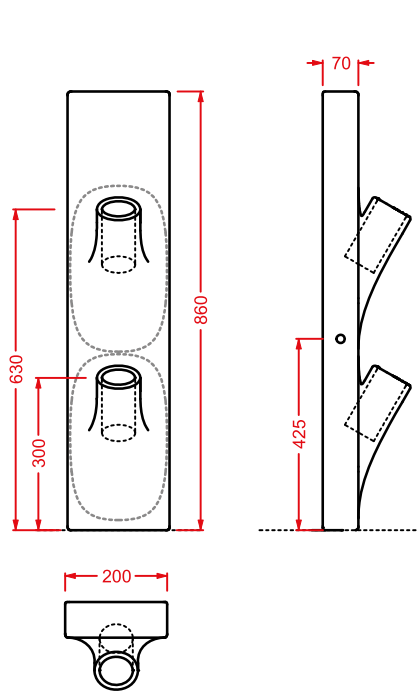

OSC003 SOPRA

sistema ceramica
ceramic system