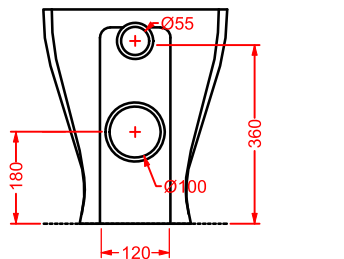

JZV002 JAZZ
vaso terra filomuro
back to wall WC