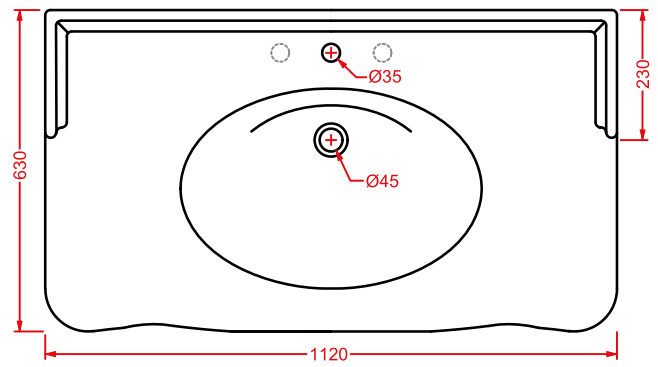

HEL004 + HEC003 HERMITAGE

consolle 112 + gambe ceramica
consolle 112 + ceramic legs