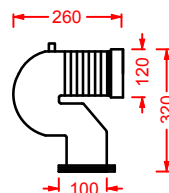

ART ACA034
CURVA TECNICA TRASLATA
REGOLABILE DA 15.5 A 21 CM