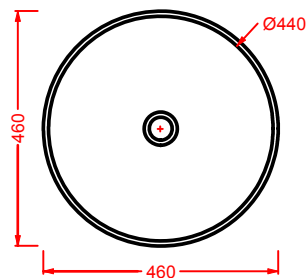

LA CIOTOLA 70 | 70 x 44

colore	codice	kg	pz. pallet Italia	pz. pallet Export	euro
○	LCL002 01; 00	10	16	28	

lavabo appoggio

countertop washbasin

LCL001 LA CIOTOLA 46
lavabo appoggio 46
countertop washbasin 46