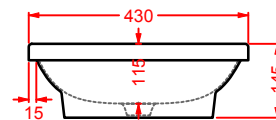

GIL006 GIÒ EVOLUTION

lavabo incasso 43
drop in washbasin 43