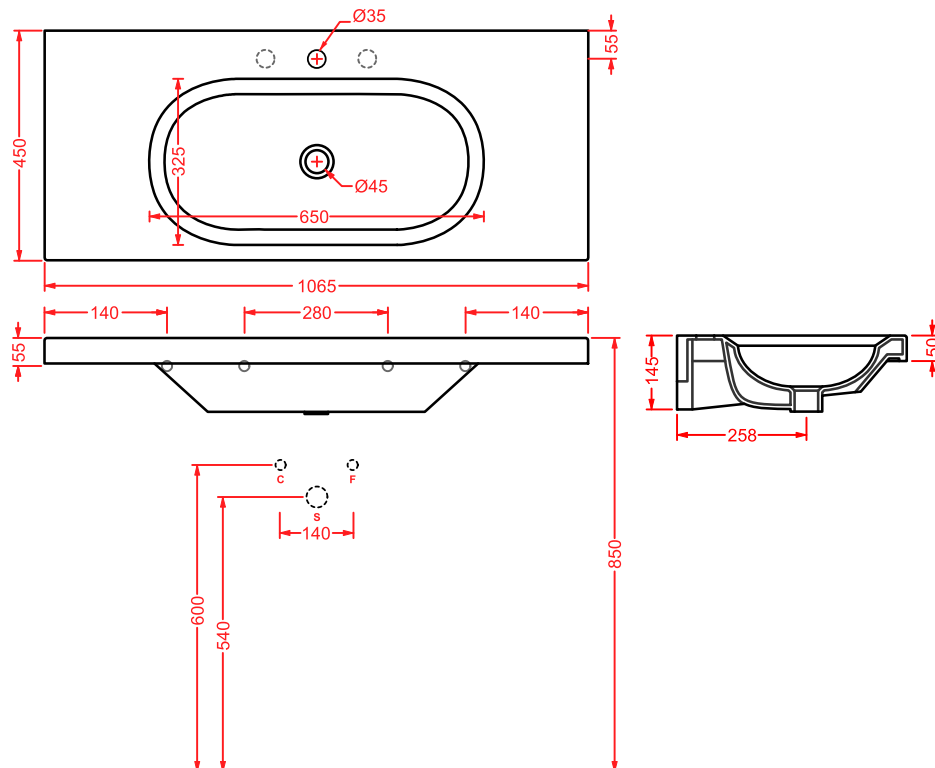

BLL006 BLEND

consolle 106 sospesa/appoggio/incasso
wall-hung/countertop/drop in consolle 106