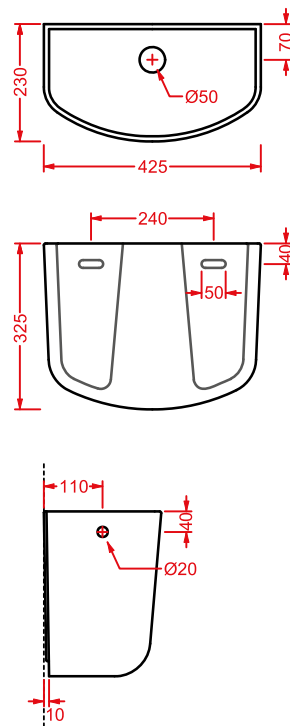

TEC001 TEN

cassetta alta universale
universal high ceramic cistern