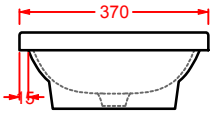

GIL005 GIÒ EVOLUTION

lavabo incasso 60
drop in washbasin 60