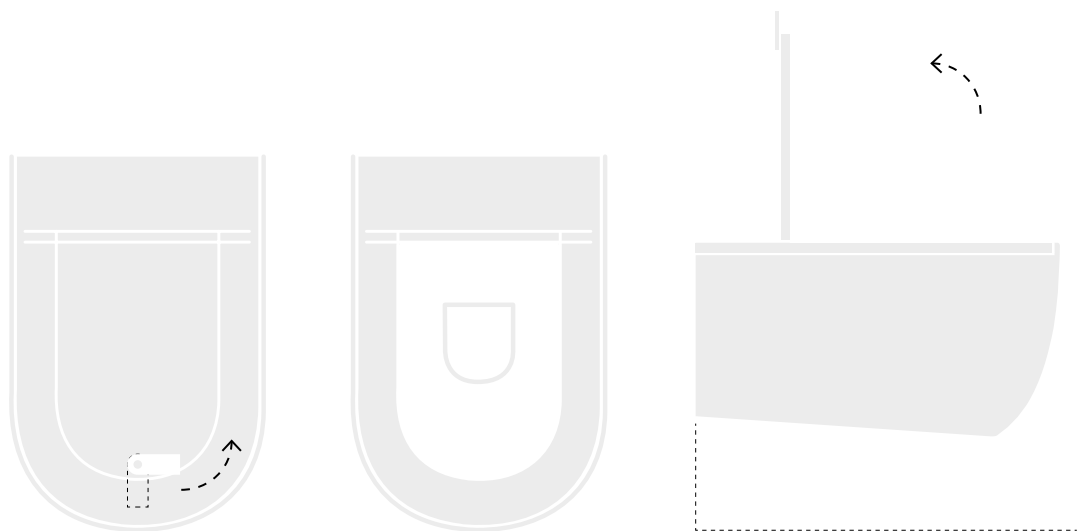

## THE ONE OPENING SYSTEM

sollevare la linguetta di pelle come in figura per aprire sia il sedile che il coperchio  
lift the leather tab as in figure to open both the seat and the lid

sollevare la linguetta di pelle ruotata di 90° per aprire solo il coperchio del sedile  
a 90° turn as in the figure to open just the lid of the seat