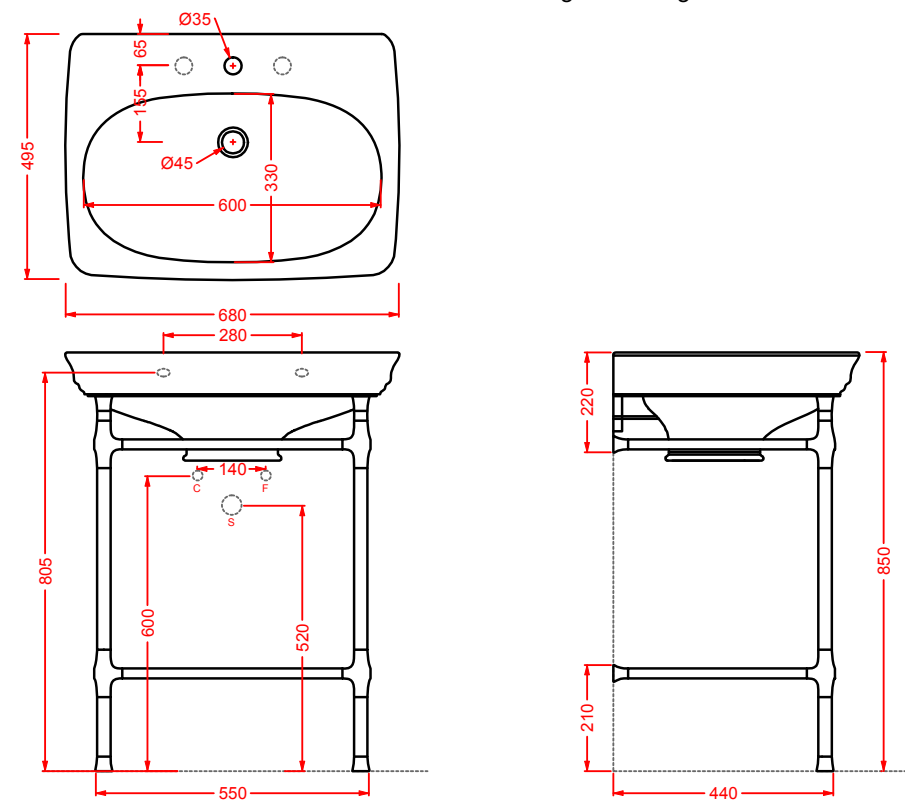

CIL001 + CIA001/CIA002/CIA003 CIVITAS

lavabo 68 + struttura Quadra per lavabo 68 (+griglia/vetro)
washbasin 68 + Quadra structure for washbasin 68 (+grate shelf/glass)