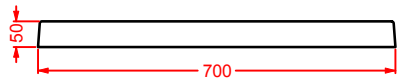

PDR021 TEXTURE

piatto doccia rettangolare h 5,5 80 x 120
rectuangular shower tray h 5,5 80 x 120

LATO NON SMALTATO / UNGLAZED SIDE