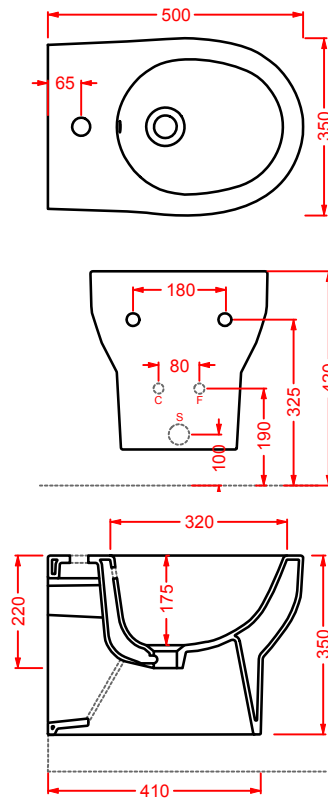

seduta per WC,  
cerniera cromo

*standard WC seat,  
chrome hinge*

**SMV001 SMARTY 2.0**

vaso sospeso Senza Brida  
wall-hung Rimless WC

**SMB001 SMARTY 2.0**

bidet sospeso  
wall-hung bidet

**SMV002 SMARTY 2.0**