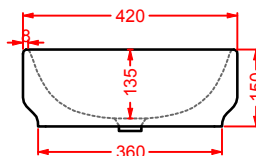

GIL002 GIÒ EVOLUTION

lavabo tondo appoggio Ø 42
round countertop washbasin Ø 42