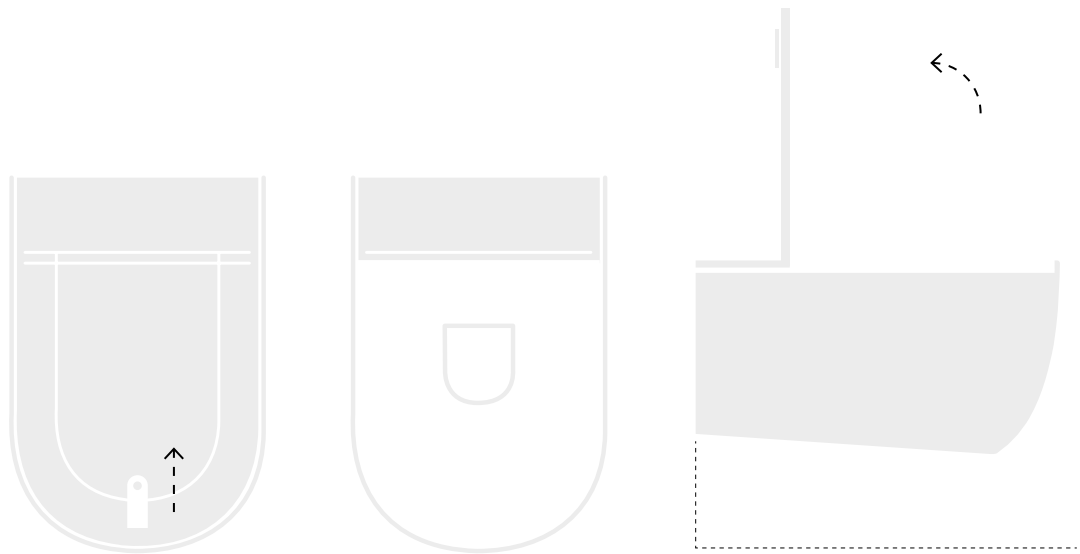

THE ONE OPENING SYSTEM

sollevare la linguetta di pelle come in figura per aprire sia il sedile che il coperchio
lift the leather tab as in figure to open both the seat and the lid