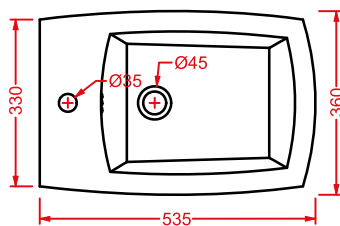

JZB001 JAZZ
bidet sospeso
wall-hung bidet