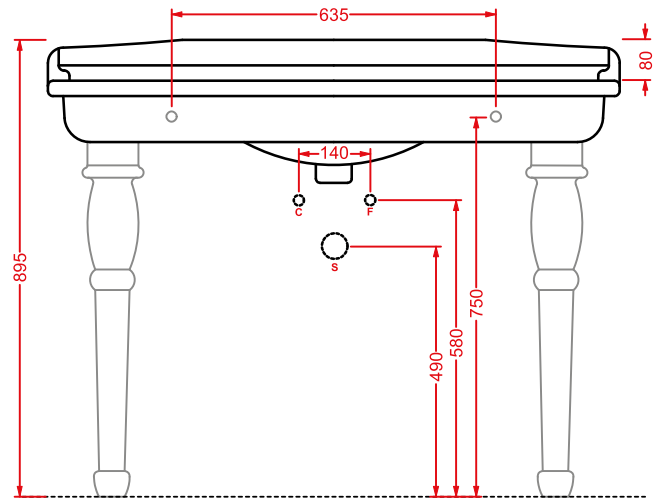

HEL004 + HEC003 HERMITAGE

consolle 112 + gambe ceramica
consolle 112 + ceramic legs