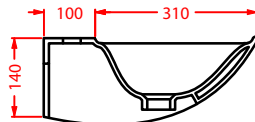

THL002 THE ONE

consolle 90
consolle 90