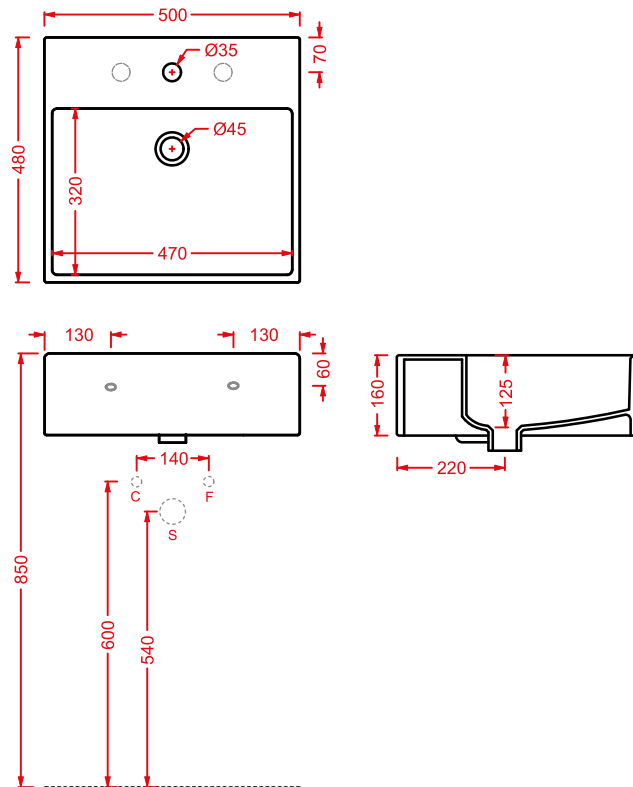

QUL002 QUADRO 50

lavabo sospeso/appoggio
wall-hung/countertop washbasin