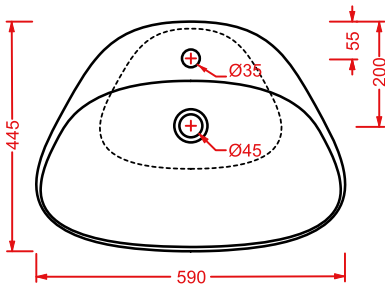

PTL002 PLETTRO QUADRO

lavabo appoggio 59
countertop washbasin 59