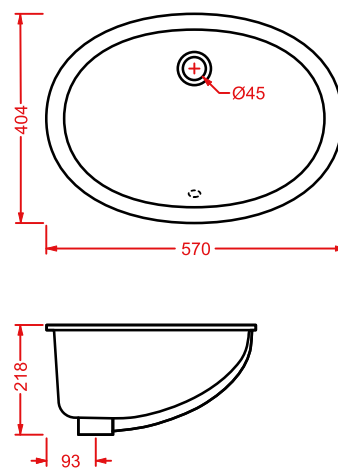

## DIANA

DIL001 DIANA

lavabo sottopiano 57

under-countertop washbasin 57