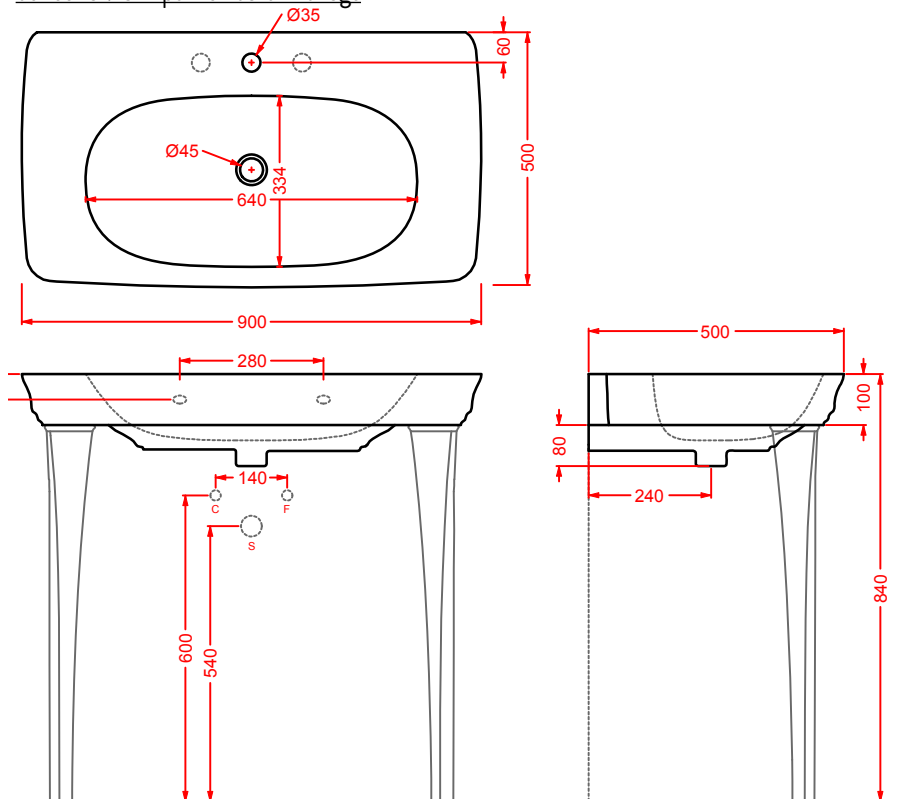

CIL002 + CIC002 CIVITAS

consolle 90 + coppia gambe ceramica
consolle 90 + pair of ceramic legs