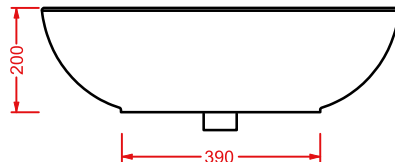

LA CIOTOLA/OVERVIEW

LA CIOTOLA 46 | Ø 46

colore	codice	kg	pz. pallet Italia	pz. pallet Export	euro
○	LCL001 01; 00	10	16	28	

lavabo appoggio

countertop washbasin

LA CIOTOLA 70 | 70 x 44

colore	codice	kg	pz. pallet Italia	pz. pallet Export	euro
○	LCL002 01; 00	10	16	28	

lavabo appoggio

countertop washbasin

LCL001 LA CIOTOLA 46
lavabo appoggio 46
countertop washbasin 46

LCL002 LA CIOTOLA 70
lavabo appoggio 70
countertop washbasin 70