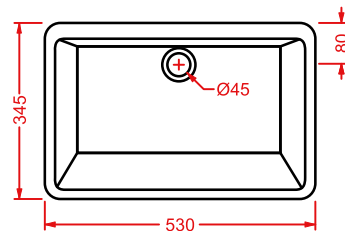

GEA

GEL001 GEA

lavabo sottopiano 53
under-countertop washbasin 53