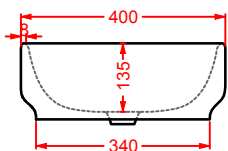

GIL001 GIÒ EVOLUTION

lavabo rettangolare appoggio 60
rectangular countertop washbasin 60