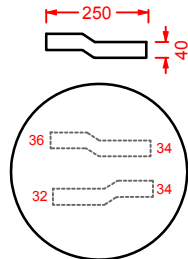

FSV005 FASTER

vaso a terra filomuro traslato
back to wall adjustable flush WC

ART ACA035
CANNOTTO TRASLATO PER MODIFICA
INGRESSO ACQUA +/- 2 CM