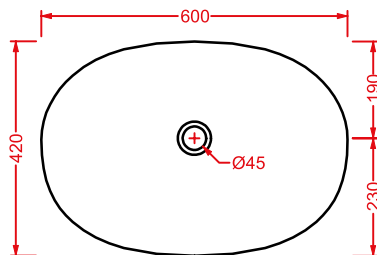

LFL001 LA FONTANA PIATTO 60

piatto in ceramica 60
ceramic basin 60