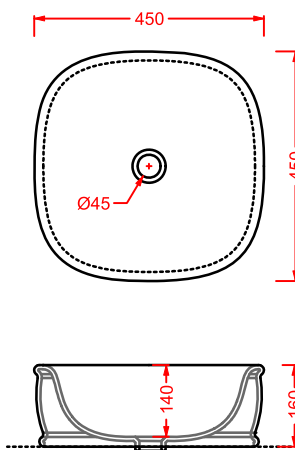

AZL001 AZULEY

lavabo appoggio 45
countertop washbasin 45