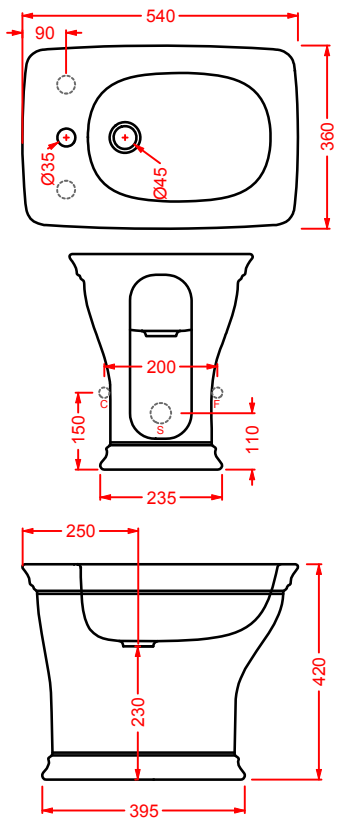

CIB002 CIVITAS

bidet terra
floor bidet