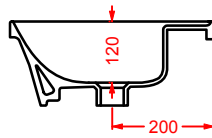

GIL008 GIÒ EVOLUTION

lavabo incasso monoforo 40
drop in washbasin 1 hole 40