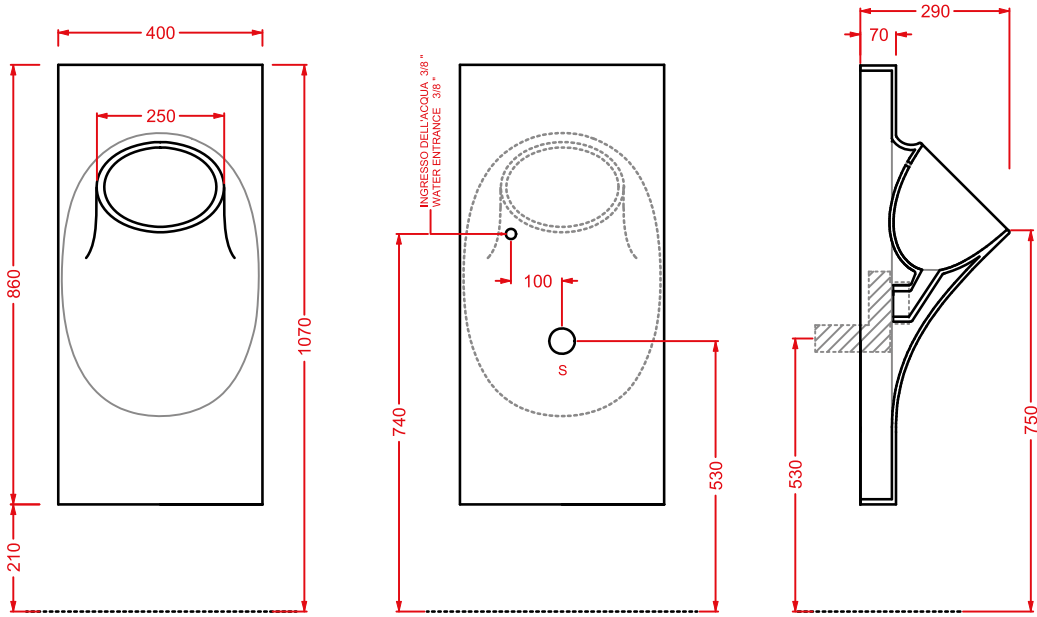

OSO001 UP

orinatorio
urinal