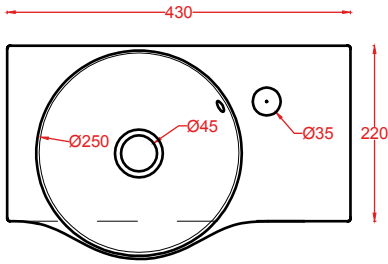

LML001 UNION

lavamani sospeso
wall-hung handrinse basin