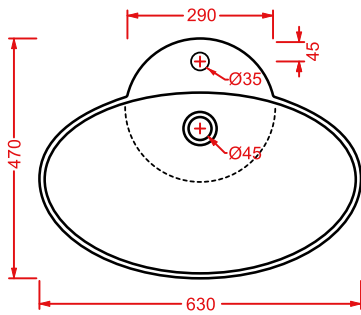

FUORI 3

TFL004 FUORI 3

lavabo appoggio 63
countertop washbasin 63