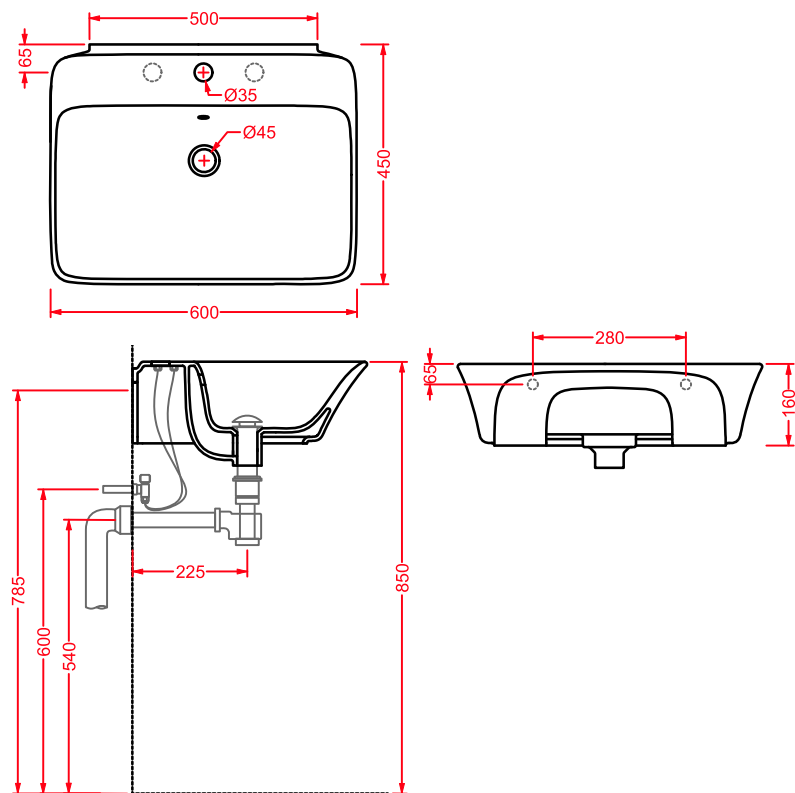

CWL002 COW

lavabo sospeso/appoggio 60
wall-hung/countertop washbasin 60