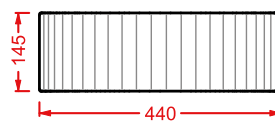

piletta universale lavabo up & down
tappo in ceramica

up & down universal drain with
ceramic cover for washbasins

	ACA036 01;00	0,3	-	-
	ACA038 03;00	0,3	-	-
	ACA038 05;00	0,3	-	-
	ACA038 17;00	0,3	-	-