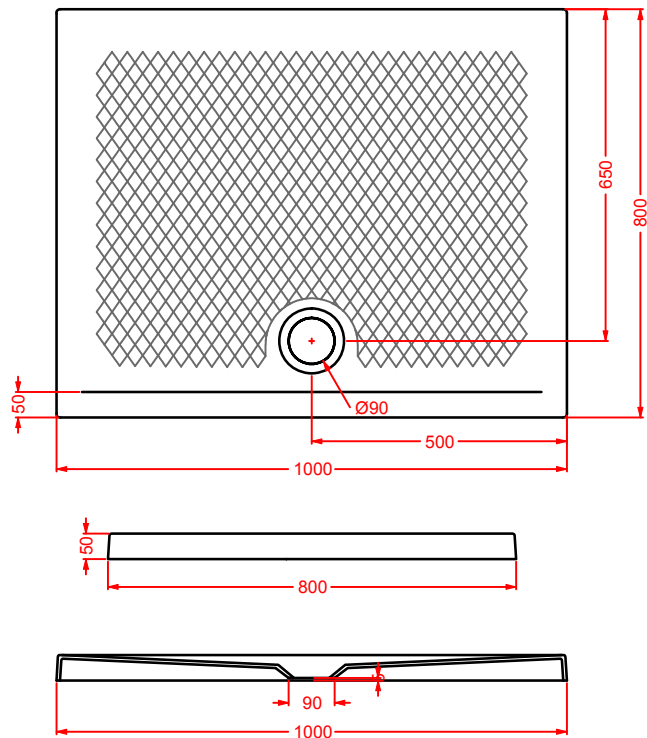

PDR019 TEXTURE

piatto doccia rettangolare h 5,5 80 x 100
rectangular shower tray h 5,5 80 x 100

LATO NON SMALTATO / UNGLAZED SIDE