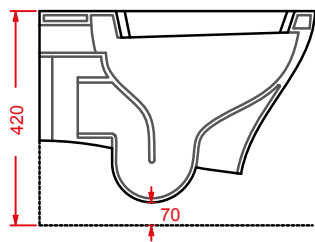

JZV001 JAZZ
vaso sospeso
wall-hung WC