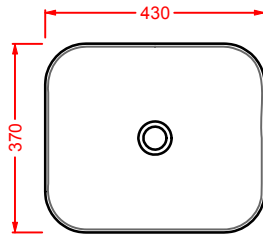

GIL006 GIÒ EVOLUTION

lavabo incasso 43
drop in washbasin 43