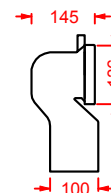

ART ACA005
CURVA TECNICA S
REGOLABILE DA 12 A 15 CM