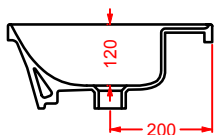

GIL008 GIÒ EVOLUTION

lavabo incasso monoforo 40
drop in washbasin 1 hole 40