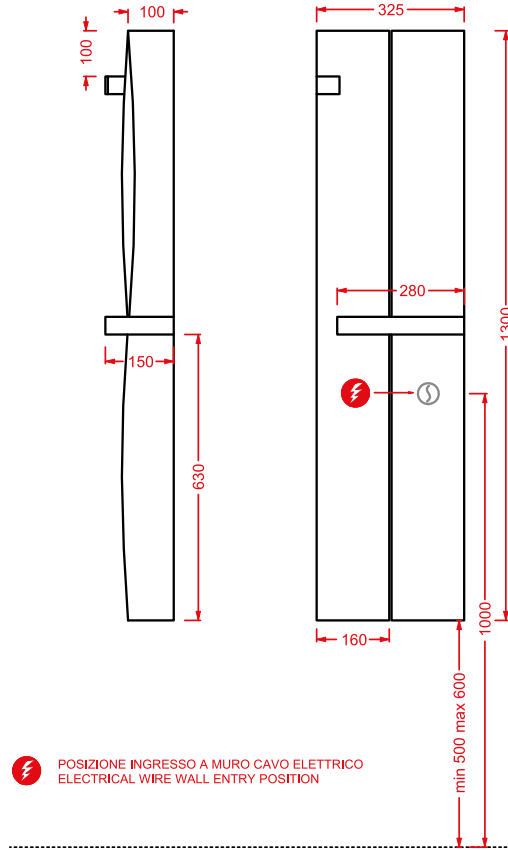

OSC005 SURF

radiatore verticale doppio
vertical radiator double

POSIZIONE INGRESSO A MURO CAVO ELETTRICO
ELECTRICAL WIRE WALL ENTRY POSITION