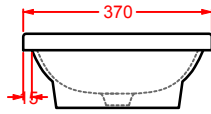

GIL006 GIÒ EVOLUTION

lavabo incasso 43
drop in washbasin 43