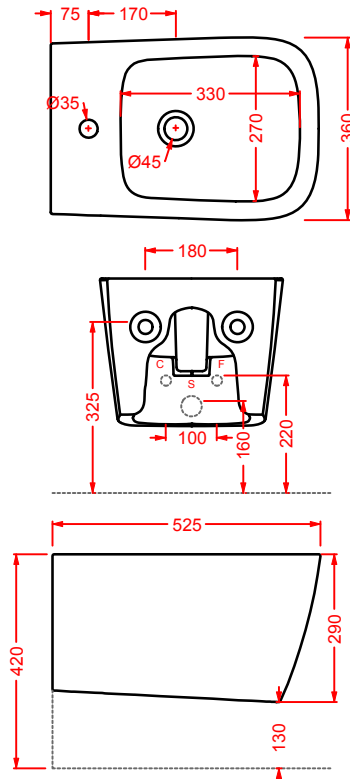

ASB001 A16
bidet sospeso
wall-hung bidet