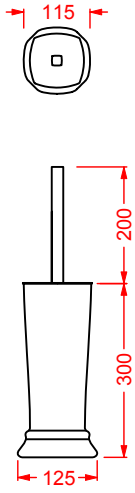

CIC004 CIVITAS

porta scopino in ceramica + scopino
ceramic brush holder + brush