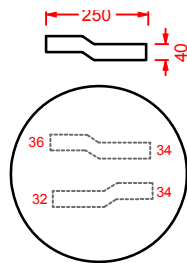

FLV005 FILE 2.0

vaso terra filomuro Senza Brida sc. traslato
back to wall Rimless WC adjustable flush

ART ACA035
CANNOTTO TRASLATO PER MODIFICA
INGRESSO ACQUA +/- 2 CM