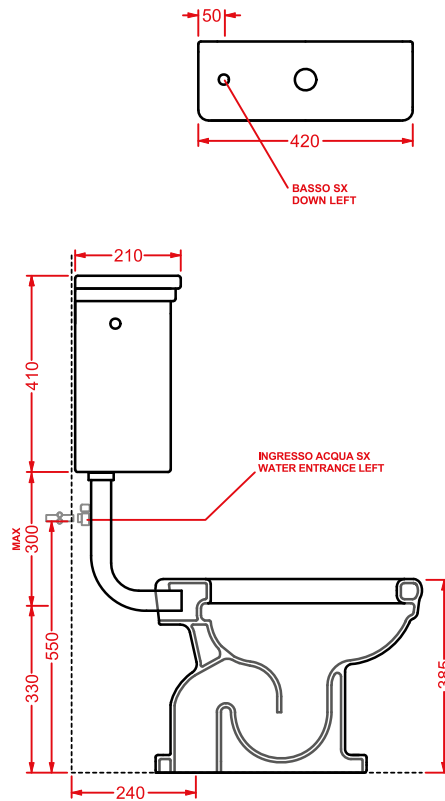

HEV002 + HEC005 HERMITAGE

vaso terra S + cassetta zaino + coperchio
WC (S) + low level ceramic cistern + cov.