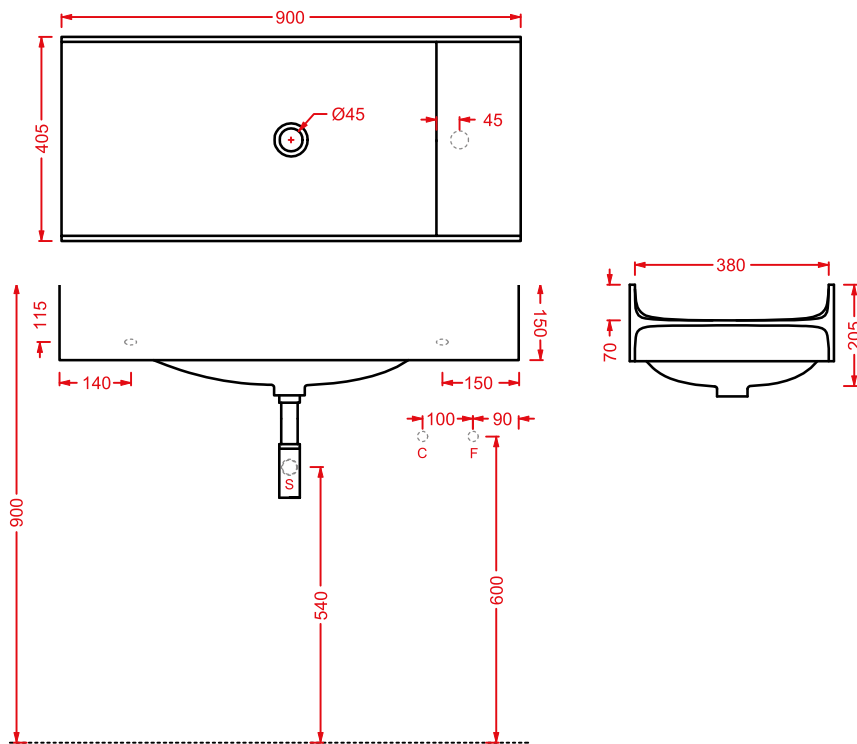

OSL011 TT

lavabo sospeso/appoggio in Livingtec satinato + porta salviette laterale in legno
wall-hung/countertop washbasin in satin Livingtec + lateral wood towel rail