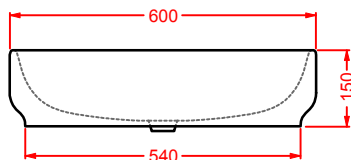

GIL001 GIÒ EVOLUTION

lavabo rettangolare appoggio 60
rectangular countertop washbasin 60