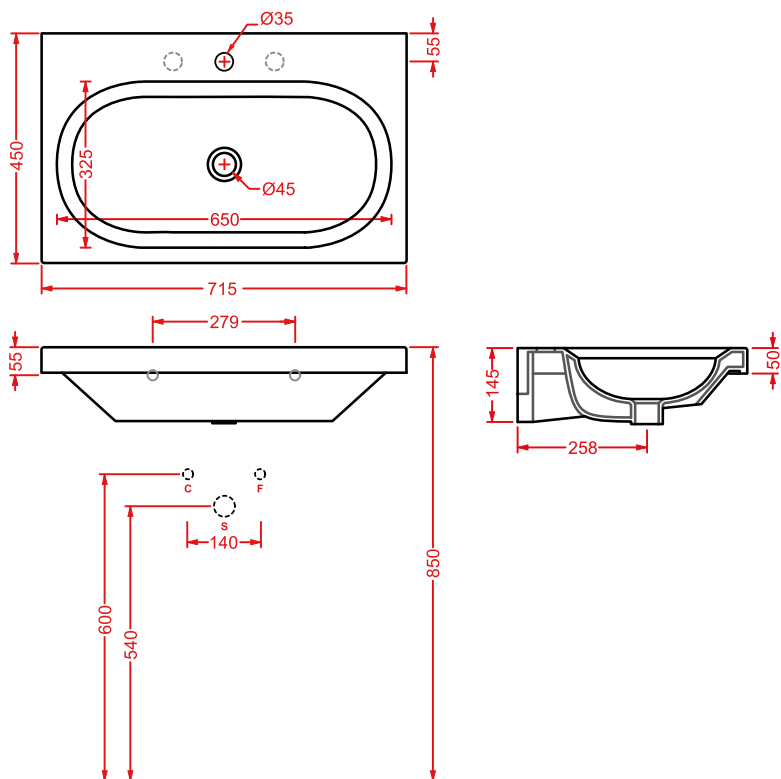

**BLL004 BLEND**

consolle 55 sospesa/appoggio/incasso  
wall-hung/countertop/drop in consolle 55

**BLL001 BLEND**

lavabo appoggio 46  
countertop washbasin 46

**BLL007 BLEND**

consolle 71 sospesa/appoggio/incasso  
wall-hung/countertop/drop in consolle 71