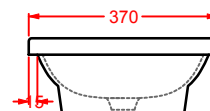

GIL006 GIÒ EVOLUTION

lavabo incasso 43
drop in washbasin 43