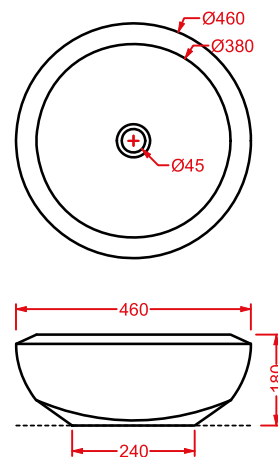

BLL001 BLEND

lavabo appoggio 46
countertop washbasin 46