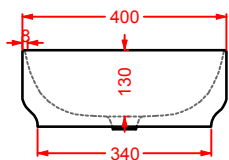

GIL004 GIÒ EVOLUTION

lavabo quadro appoggio 40
squared countertop washbasin 40