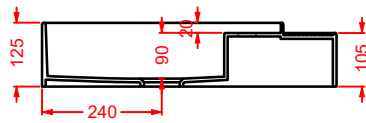

CAL002 CARTESIO

lavabo appoggio rettangolare
rectangular countertop washbasin