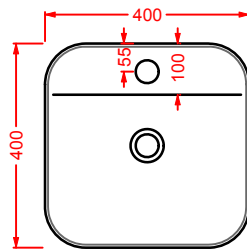

GIL008 GIÒ EVOLUTION

lavabo incasso monoforo 40
drop in washbasin 1 hole 40