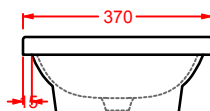

lavabo ovale appoggio 60  
 oval countertop washbasin 60

**GIL004 GIÒ EVOLUTION**

lavabo quadro appoggio 40  
 squared countertop washbasin 40

**GIL005 GIÒ EVOLUTION**

lavabo incasso 60  
 drop in washbasin 60