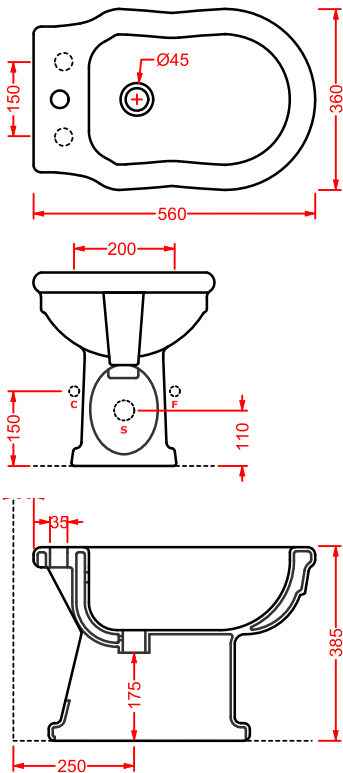

HEB002 HERMITAGE

bidet terra
floor bidet