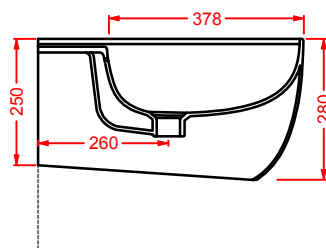

THB001 THE ONE

bidet sospeso
wall-hung bidet