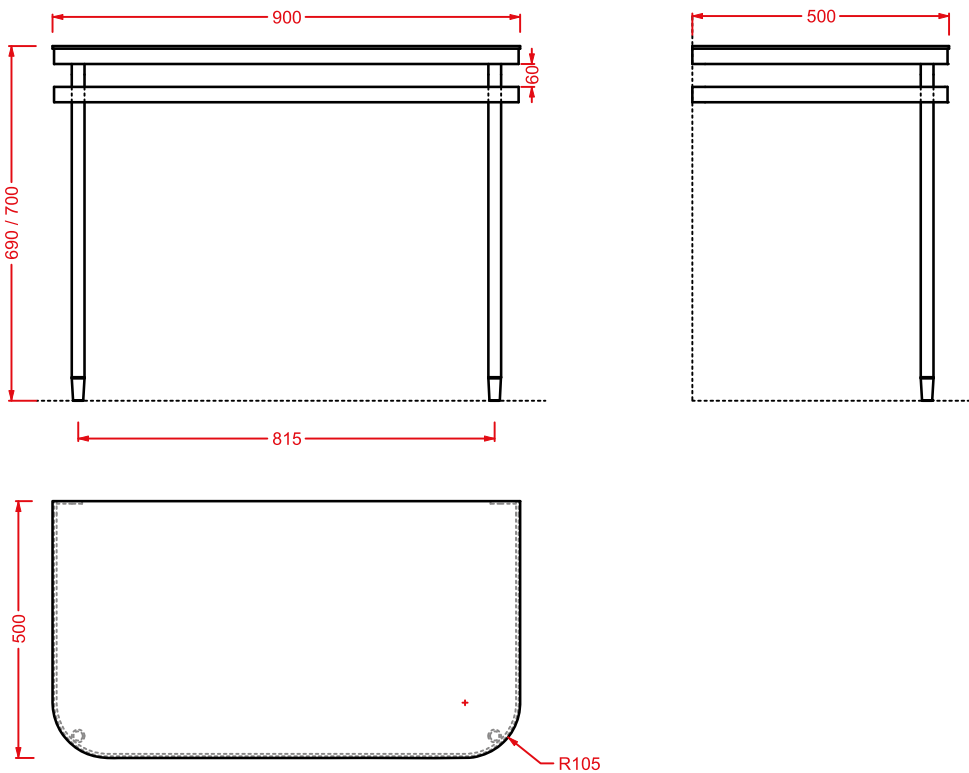

AZA003 AZULEY

struttura cromata lavabi appoggio
chromed structure for countertop washbasins