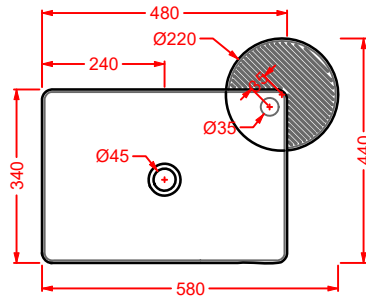

CAL002 CARTESIO

lavabo appoggio rettangolare
rectangular countertop washbasin