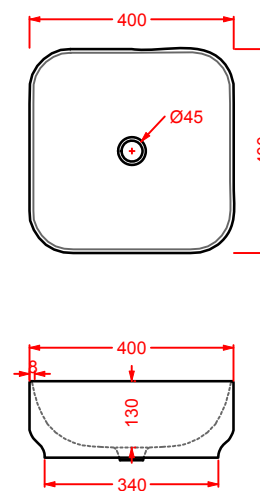

GIL004 GIÒ EVOLUTION
lavabo quadro appoggio 40
squared countertop washbasin 40