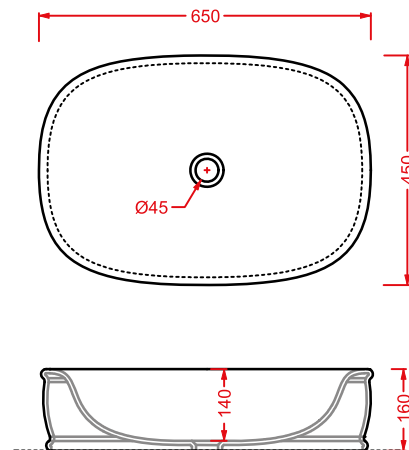

AZL002 AZULEY

lavabo appoggio 65
countertop washbasin 65