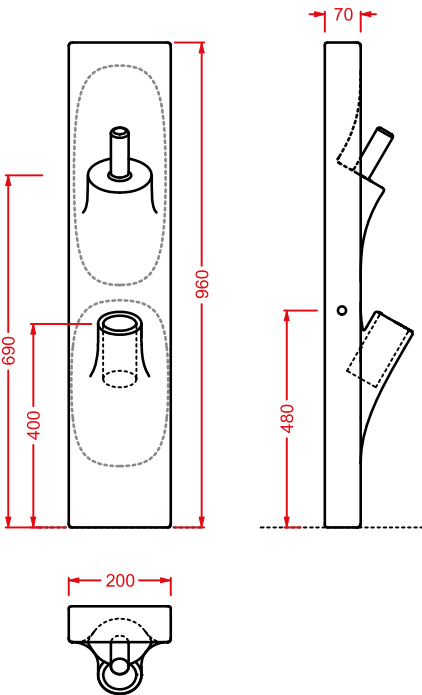

OSC002 SOTTO

sistema ceramica
ceramic system