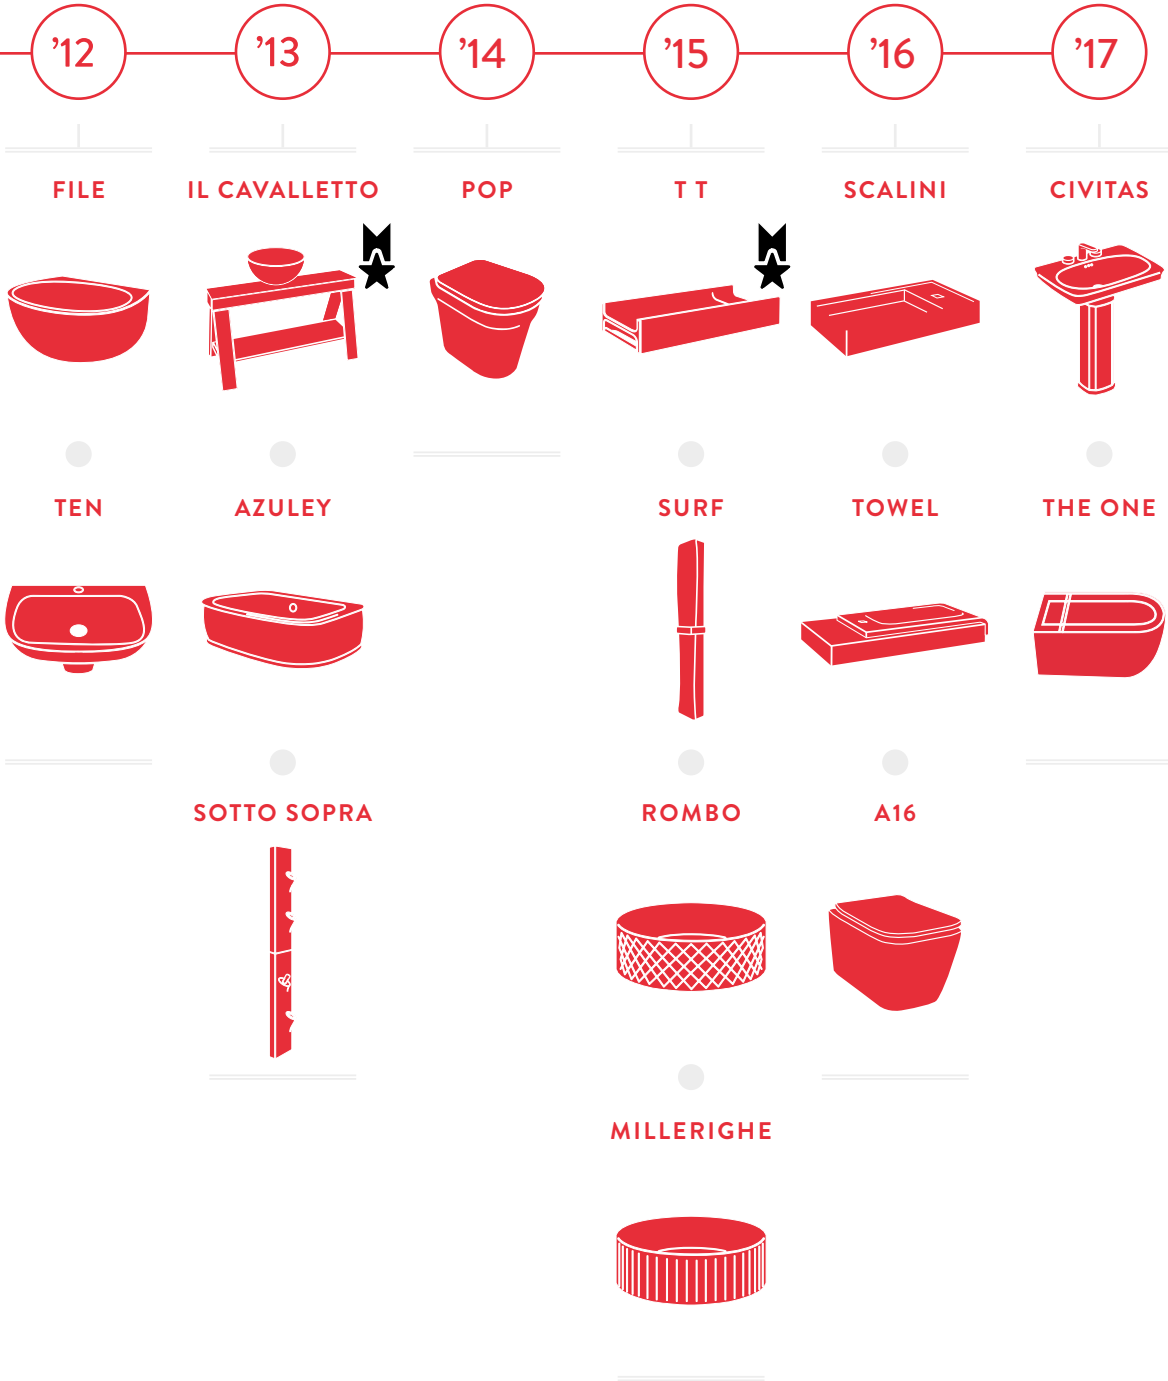

reddot design award  
winner 2016

THE ONE

la timeline di the.artceram...  
the.artceram timeline...

THE.ARTCERAM - I RISULTATI

prodotto premiato  
awarded product