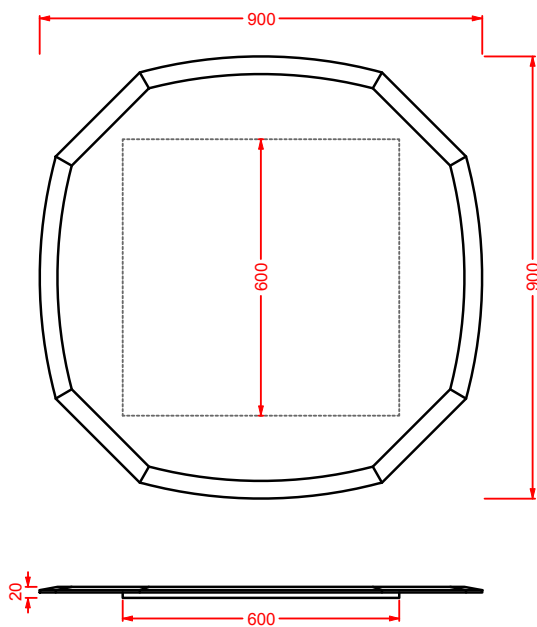

consolle 90 + struttura Quadra per consolle 90 (+griglia/vetro)  
consolle 90 + Quadra structure for consolle 90 (+grate shelf/glass)

**CIA011 CIVITAS**

specchio a filo lucido con pianta ottagonale  
octagonal mirror