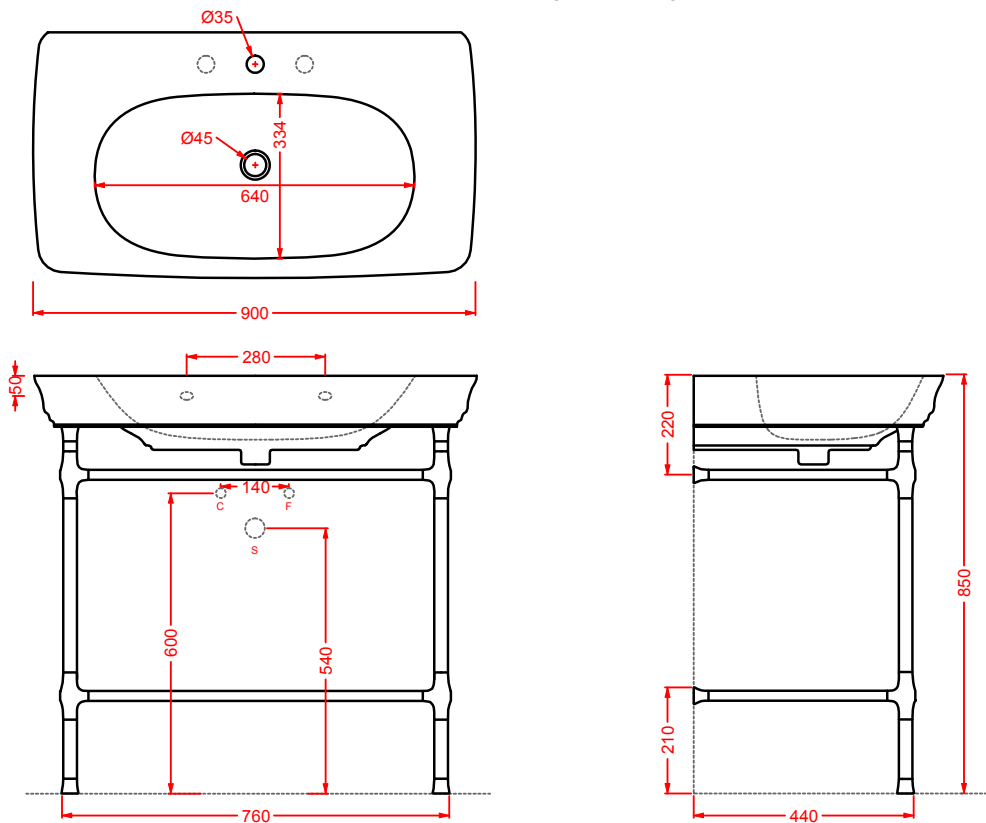

consolle 90 + struttura Quadra per consolle 90 (+griglia/vetro)  
consolle 90 + Quadra structure for consolle 90 (+grate shelf/glass)

**CIA011 CIVITAS**

specchio a filo lucido con pianta ottagonale  
octagonal mirror