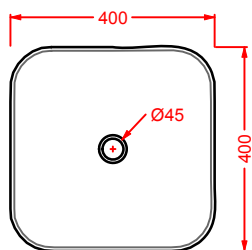

GIL004 GIÒ EVOLUTION

lavabo quadro appoggio 40
squared countertop washbasin 40