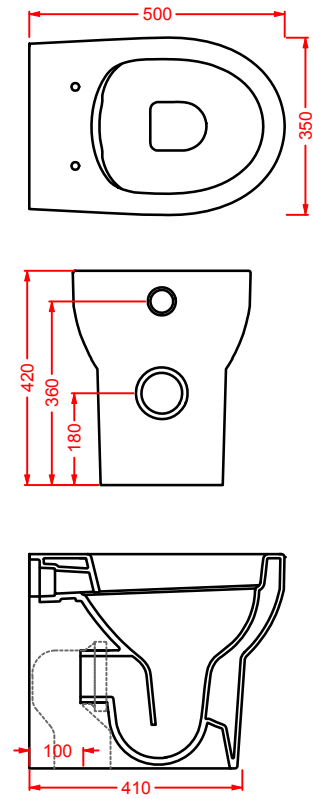

SMV002 SMARTY 2.0

vaso terra filomuro Senza Brida
back to wall Rimless WC