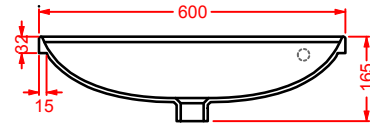

GIL007 GIÒ EVOLUTION

lavabo incasso monoforo 60
drop in washbasin 1 hole 60