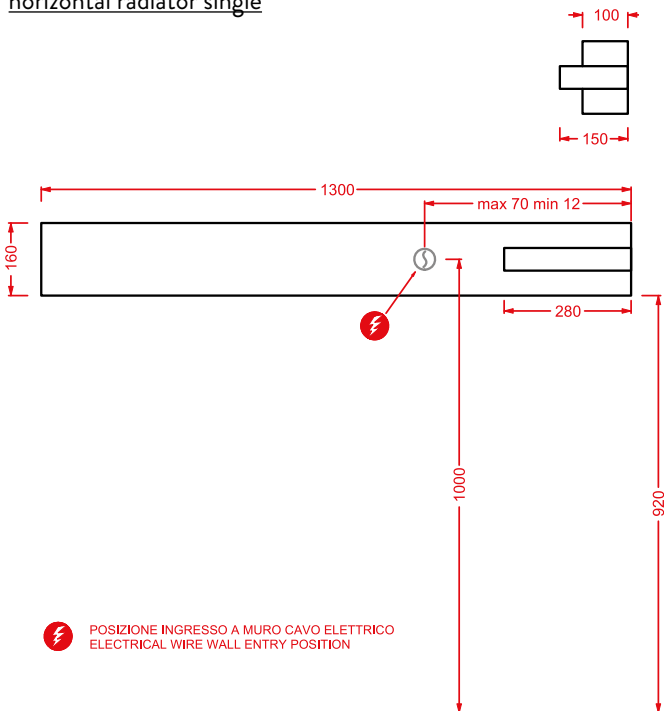

OSC006 SURF

radiatore orizzontale singolo
horizontal radiator single

POSIZIONE INGRESSO A MURO CAVO ELETTRICO
ELECTRICAL WIRE WALL ENTRY POSITION