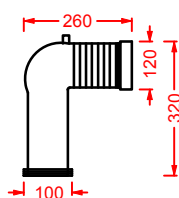

ART ACA033
CURVA 90° REGOLABILE
DA 7 A 14 CM