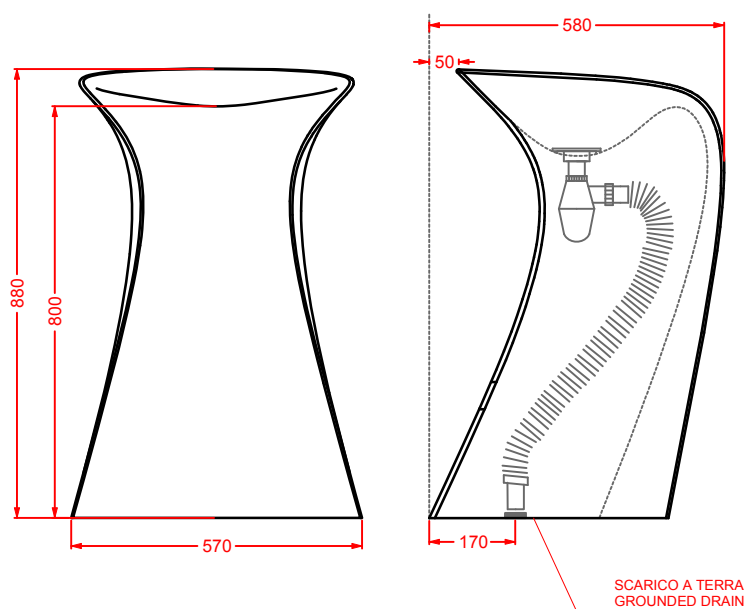

# WIRE

Wire non è un classico lavabo mono-materico in ceramica, ma una composizione di due elementi distinti: la vasca, utilizzabile anche separatamente come lavabo d'appoggio, e la colonna portante, alleggerita dalla sua massa grazie ad una struttura di tondini metallici. La base è realizzata tramite la rivoluzione di 18 tondini che vengono percepiti come elementi sovrapposti, si ha così l'illusione ottica di una maglia.

Wire is not a one-piece freestanding washbasin, but a combination of two elements: the basin, that can be used as a countertop basin as well, and the column, made up from a circular array of 18 steel rods that gives the optical illusion of a meshwork.