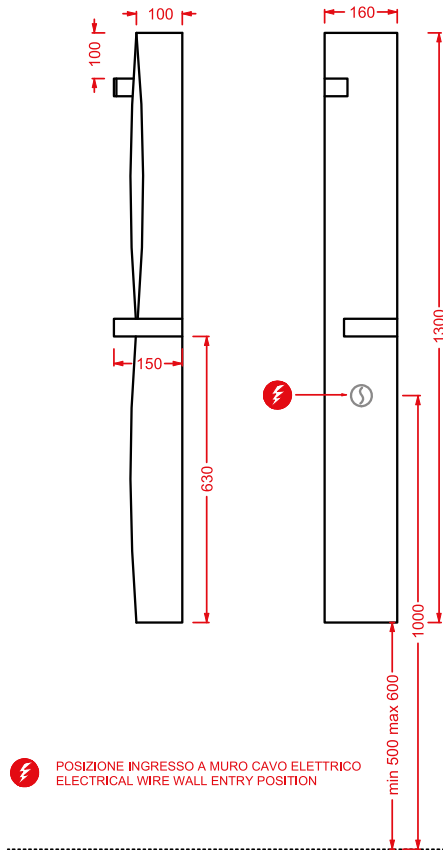

OSC004 SURF

radiatore verticale singolo
vertical radiator single

POSIZIONE INGRESSO A MURO CAVO ELETTRICO
ELECTRICAL WIRE WALL ENTRY POSITION