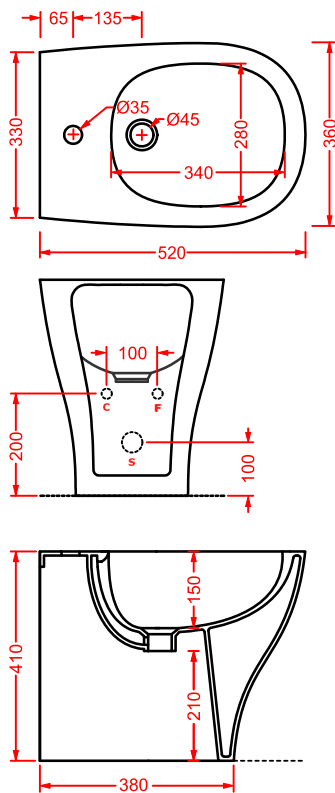

TEB001 TEN

bidet terra filomuro
back to wall bidet