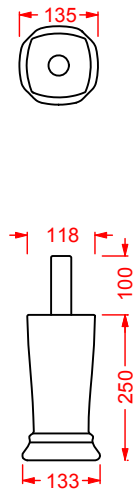

CIC005 CIVITAS

porta rotolo in ceramica
ceramic toilet roll holder