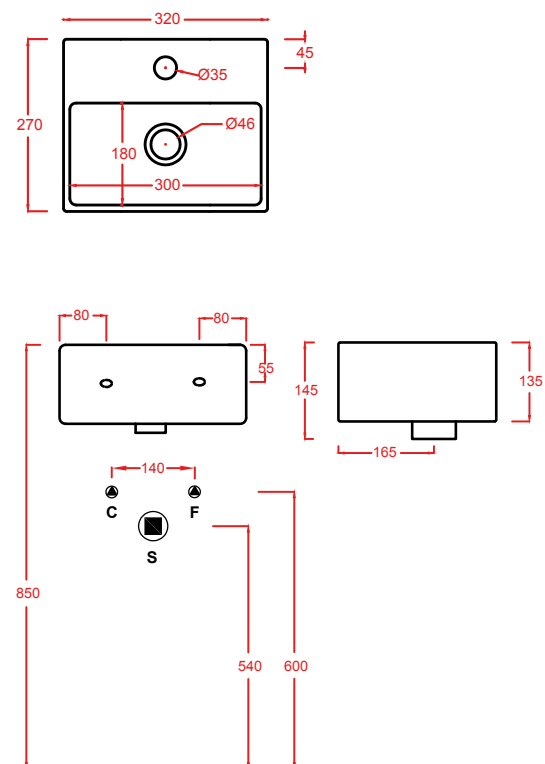

QUL006 QUADRO MINI

lavabo sospeso/appoggio
wall-hung/countertop washbasin