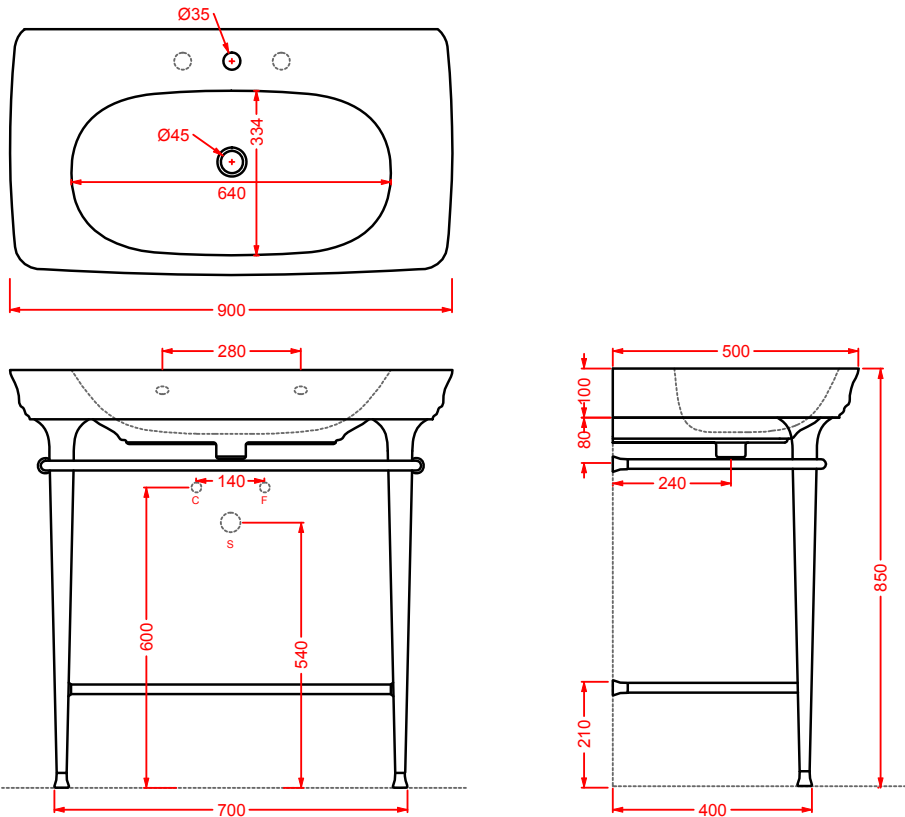

CIL002 + CIA007/CIA008/CIA009 CIVITAS

consolle 90 + struttura Tonda per consolle 90 (+griglia/vetro)
consolle 90 + Tonda structure for consolle 90 (+grate shelf/glass)