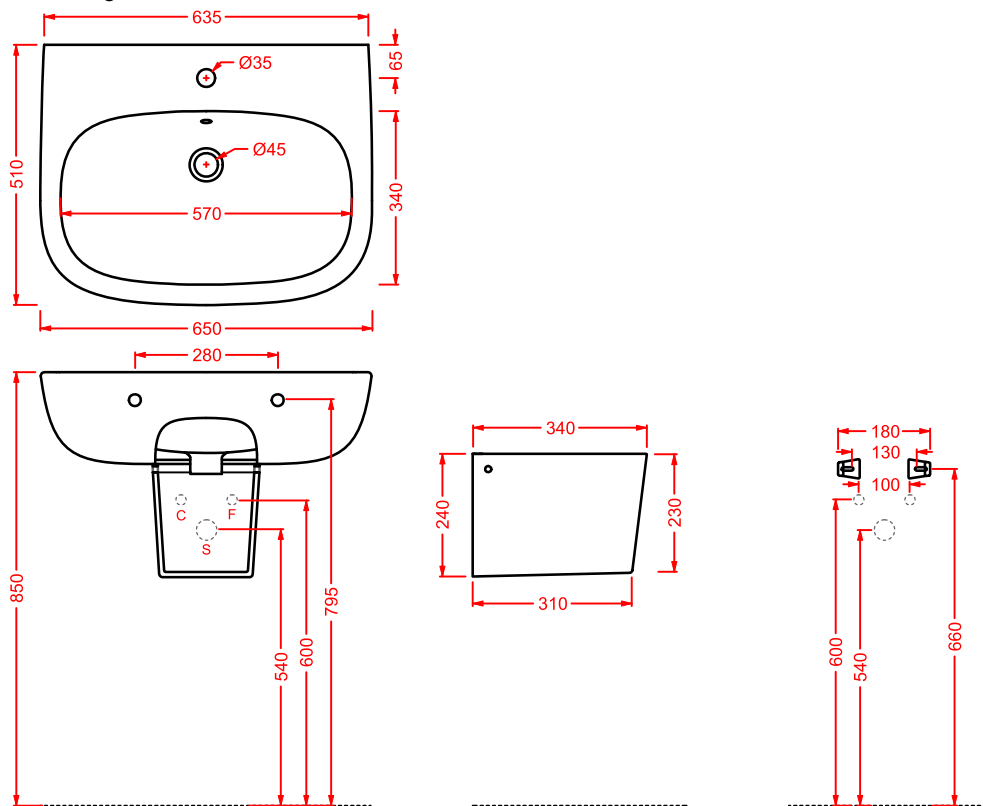

TEL001 + TEC004 TEN

lavabo sospeso/da colonna + semicolonna
wall-hung/for column washbasin + semi column