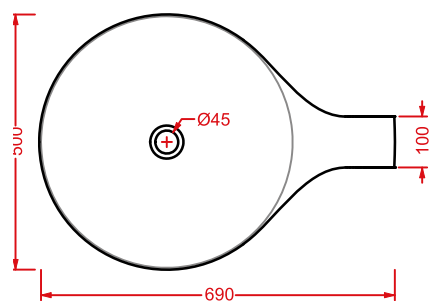

OSL004 CUP
lavabo centrostanza
freestanding washbasin