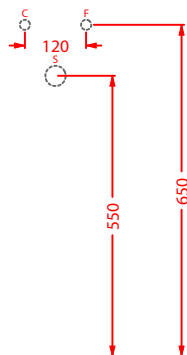

THL002 THE ONE

consolle 90
consolle 90