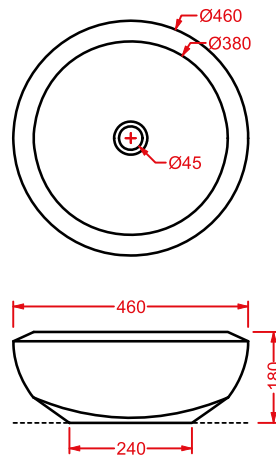

BLEND | Ø 46

colore	codice	kg	pz. pallet Italia	pz. pallet Export	euro
○	BL001 01; 00	10	20	34	

lavabo appoggio

countertop washbasin