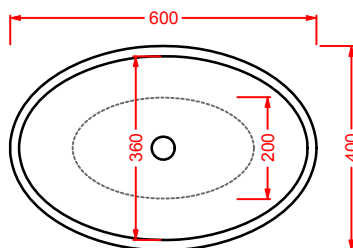

TOL002 TAO

lavabo appoggio 60
countertop washbasin 60