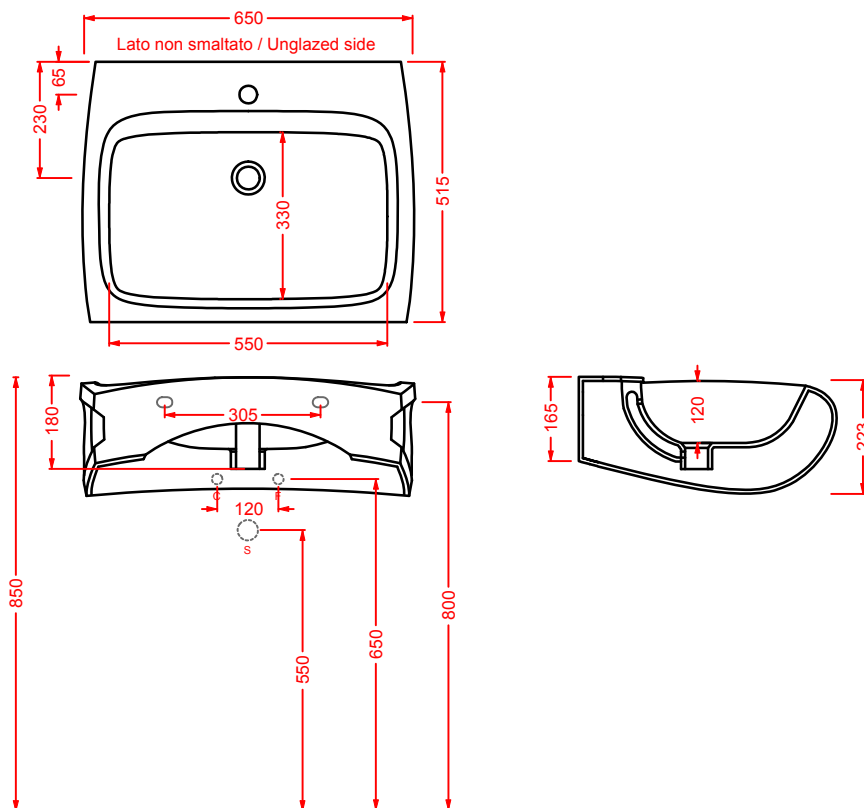

HIL004 HI-LINE

lavabo sospeso 65
wall-hung washbasin 65