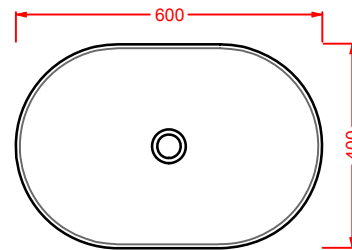

GIL003 GIÒ EVOLUTION

lavabo ovale appoggio 60
oval countertop washbasin 60