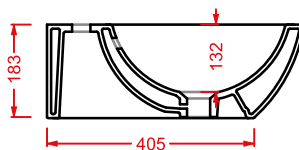

FLL002 FILE 2.0

lavabo sospeso 60
wall-hung washbasin 60