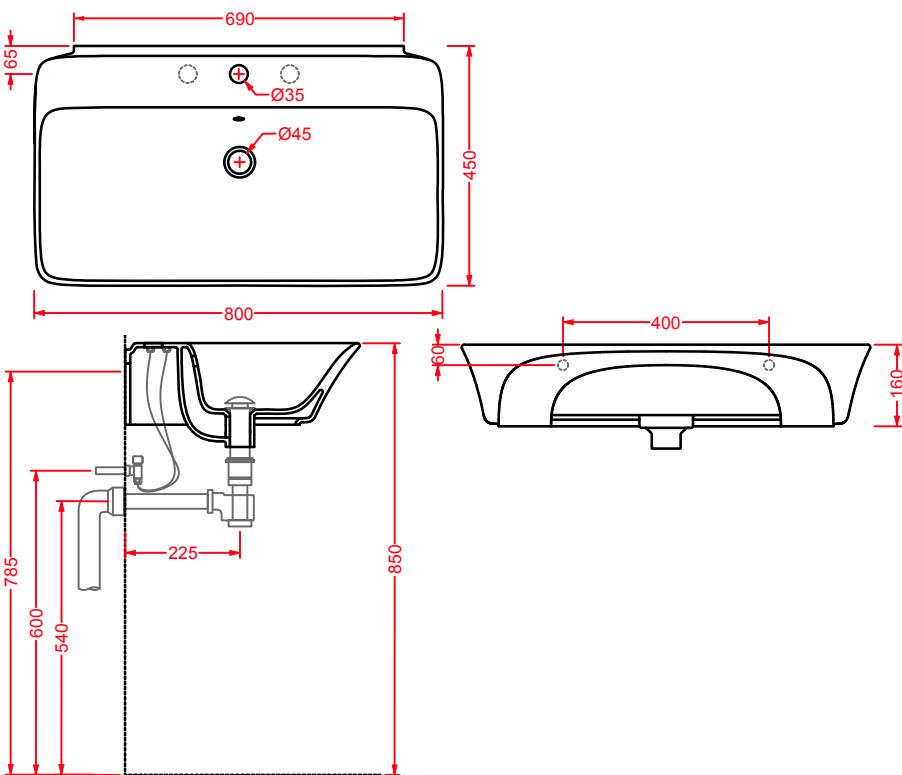

CWL003 COW

lavabo sospeso/appoggio 80
wall-hung/countertop washbasin 80