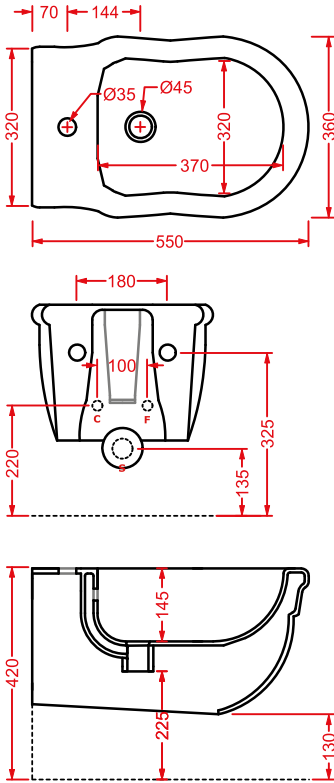

HEB003 HERMITAGE

bidet sospeso
wall-hung bidet