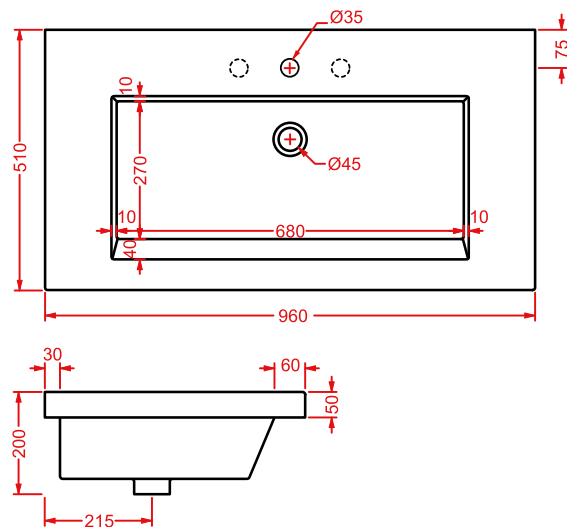

GAP 96

GPL004 GAP 96
consolle incasso 96
drop in consolle 96