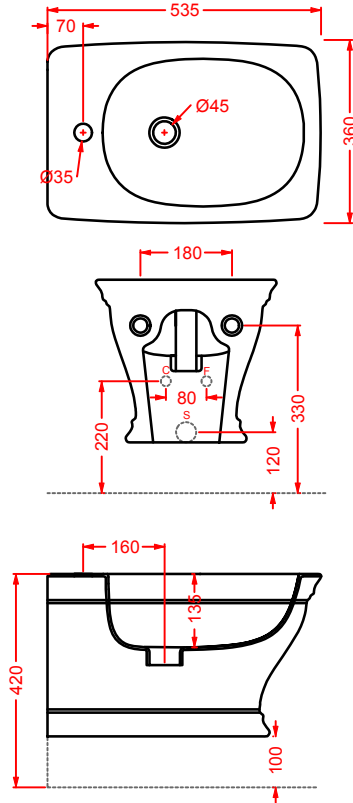

CIB001 CIVITAS

bidet sospeso
wall-hung bidet