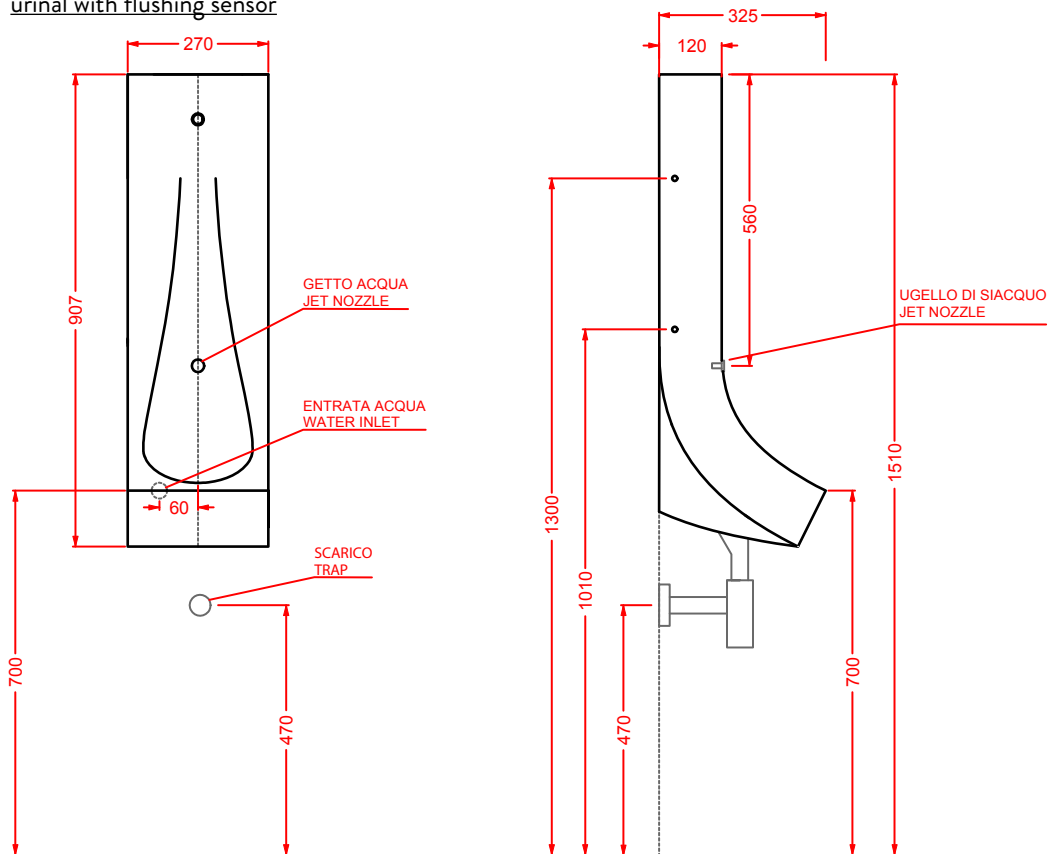

# NAKED SYSTEM

*Designed by Meneghello Paoelli Associati*

Naked é un lavabo a bordo fino che nasce come estremizzazione e virtuosismo nella lavorazione della ceramica. Un lavabo utilizzato come vasca di grandi dimensioni in cui tutta l'ampia superficie diventa catino contenitivo.