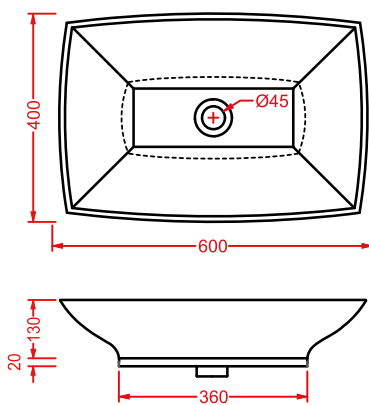

# JAZZ

*Designed by Meneghello Paoelli Associati*

JZL002  
60 x 40

**JAZZ | 60 x 40**

lavabo appoggio

countertop washbasin

colore	codice	kg	pz. pallet Italia	pz. pallet Export	euro
○	<b>JZL002 01;00</b>	9	20	40	
●	<b>JZL002 03;00</b>	9	20	40	
◎	<b>JZL002 05;00</b>	9	20	40	