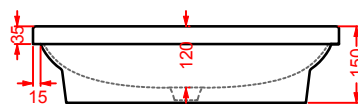

lavabo ovale appoggio 60  
 oval countertop washbasin 60

**GIL004 GIÒ EVOLUTION**

lavabo quadro appoggio 40  
 squared countertop washbasin 40

**GIL005 GIÒ EVOLUTION**

lavabo incasso 60  
 drop in washbasin 60