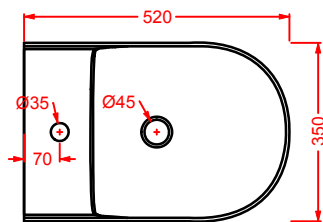

THB001 THE ONE

bidet sospeso
wall-hung bidet