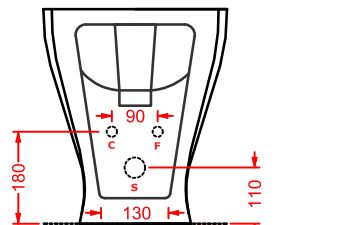

JZB002 JAZZ
bidet terra filomuro
back to wall bidet