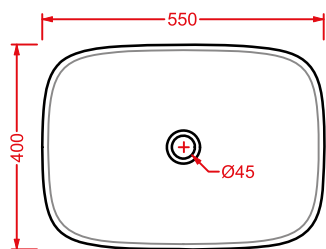

LFL006 LA FONTANA PIATTO 55

piatto in ceramica 55
ceramic basin 55