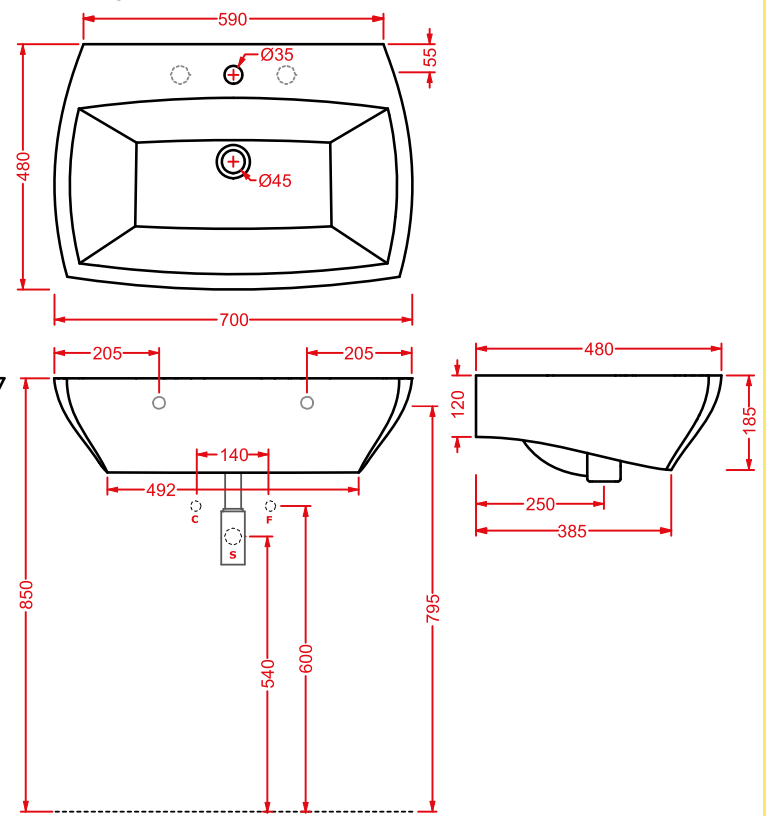

JZL005 JAZZ

lavabo sospeso 70
wall-hung washbasin 70