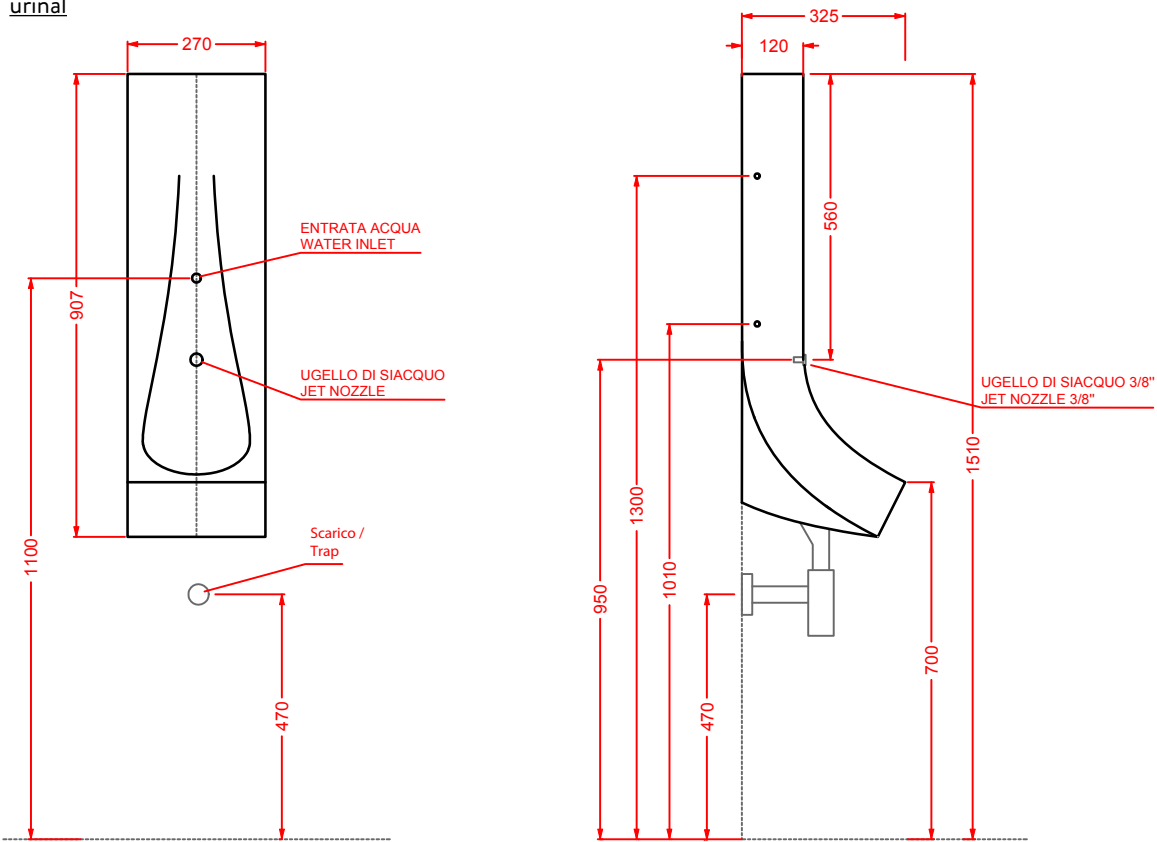

OSO003 DROP

orinatoio
urinal