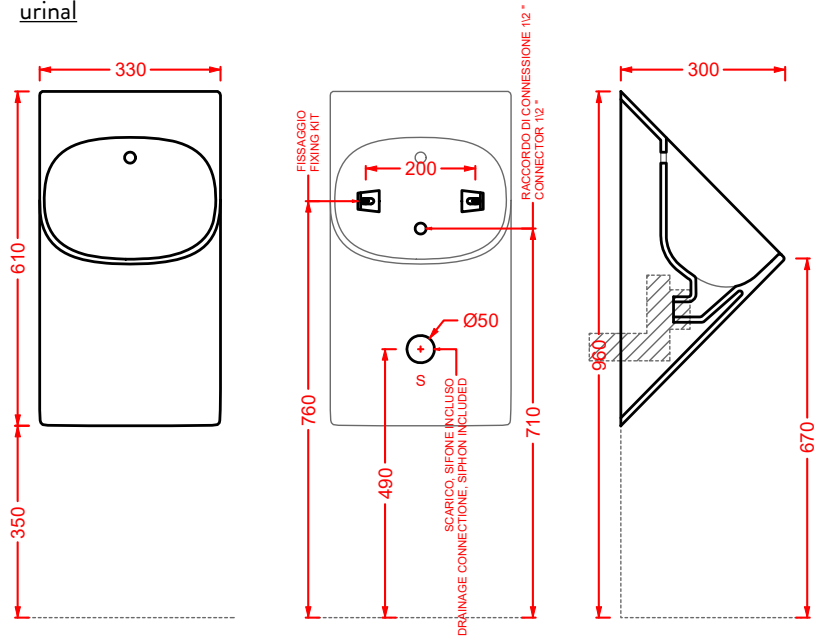

LFO002 LA FONTANA 2.0

orinatoio

urinal