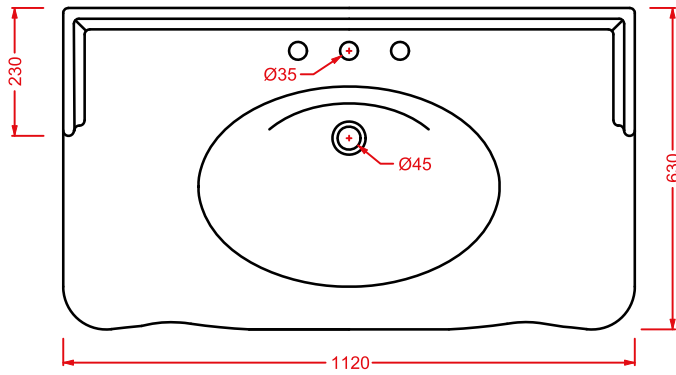

HEA017 HERMITAGE

struttura cromata consolle 112
chromed structure consolle 112