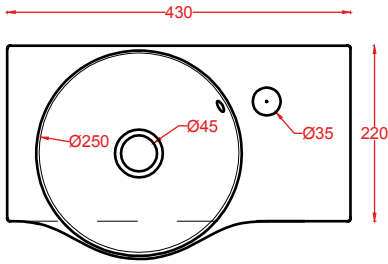

LML001 UNION

lavamani sospeso
wall-hung handrinse basin