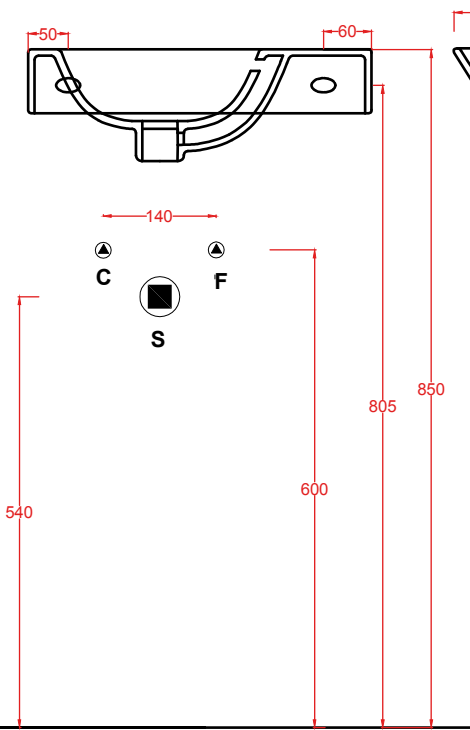

LML002 BRICK

lavamani sospeso
wall-hung handrinse basin