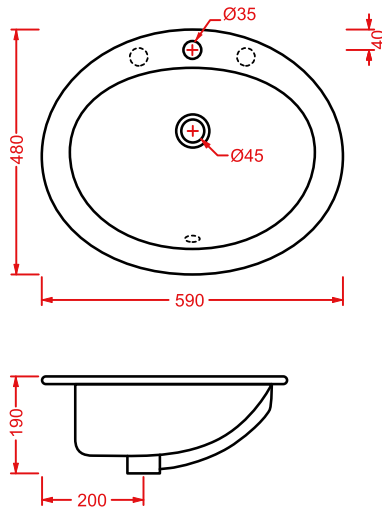

EOLO

ELL001 EOLO

lavabo incasso 59
drop in washbasin 59