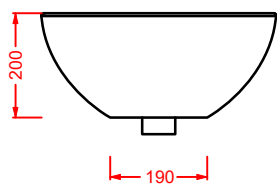

LCL001 LA CIOTOLA 46
lavabo appoggio 46
countertop washbasin 46