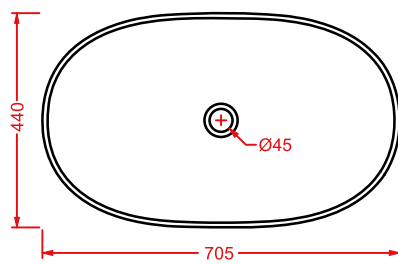

LCL002 LA CIOTOLA 70
lavabo appoggio 70
countertop washbasin 70