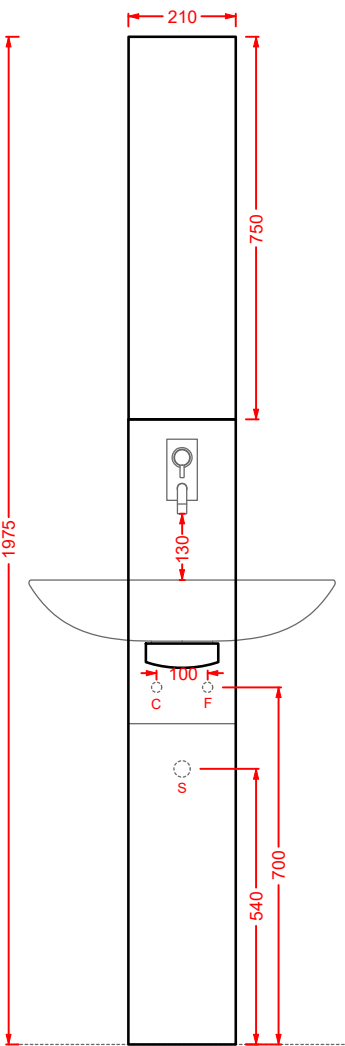

LFA006 LA FONTANA 2.0

colonna in Tecnoril
Tecnoril column