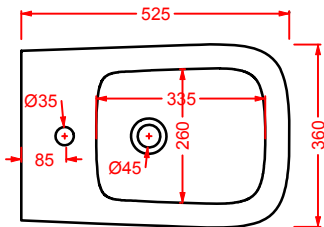

ASB002 A16

bidet terra filomuro
back to wall bidet