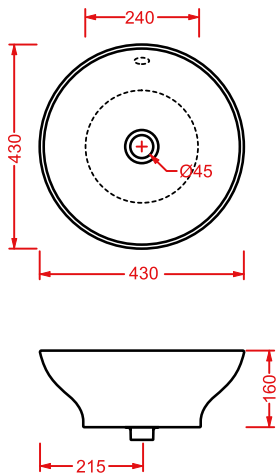

FUORI 1

TFL002 FUORI 1

lavabo appoggio 43
countertop washbasin 43