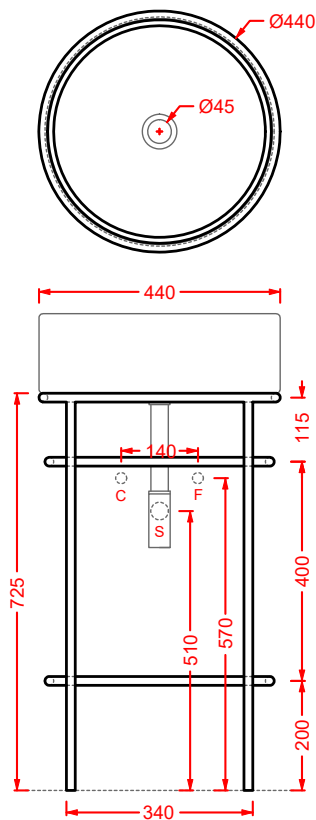

ACA058 VOGUE

struttura Vogue per Rombo, Millerighe e Atelier
Vogue structure for Rombo, Millerighe and Atelier