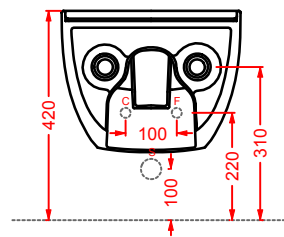

THB001 THE ONE

bidet sospeso
wall-hung bidet