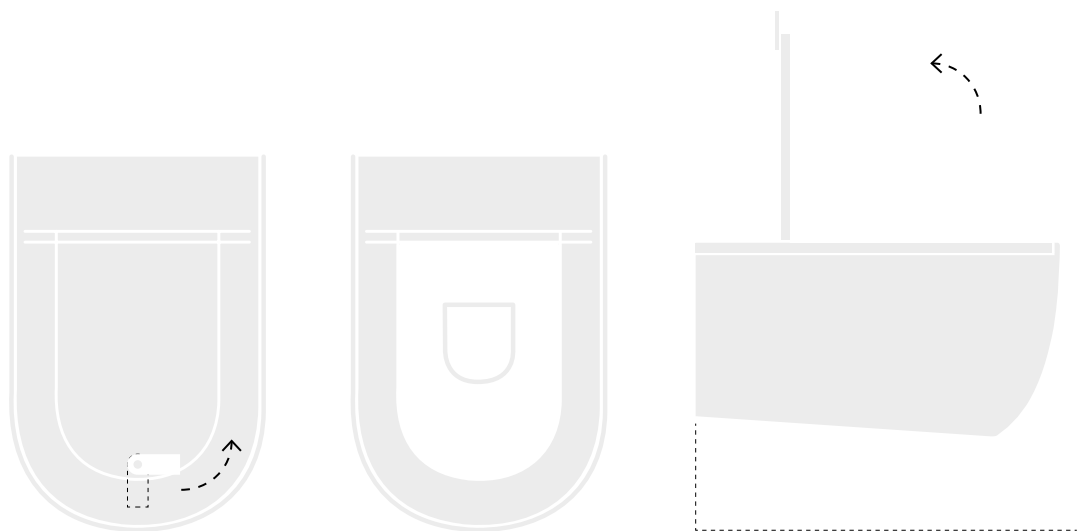

THE ONE OPENING SYSTEM

sollevare la linguetta di pelle come in figura per aprire sia il sedile che il coperchio
lift the leather tab as in figure to open both the seat and the lid

sollevare la linguetta di pelle ruotata di 90° per aprire solo il coperchio del sedile
a 90° turn as in the figure to open just the lid of the seat