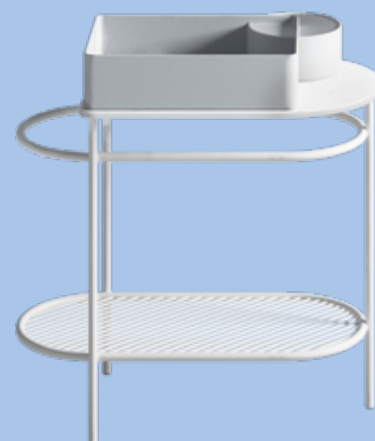

FLAIR | pag. 58
strutture per lavabi Cartesio
structures for Cartesio washbasins