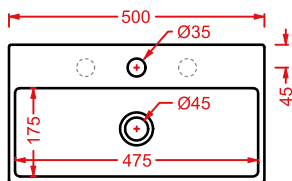

QUL003 QUADRO 65

lavabo sospeso/appoggio
wall-hung/countertop washbasin

QUL005 QUADRO 40

lavabo sospeso/appoggio
wall-hung/countertop washbasin

QUL006 QUADRO MINI

lavabo sospeso/appoggio
wall-hung/countertop washbasin