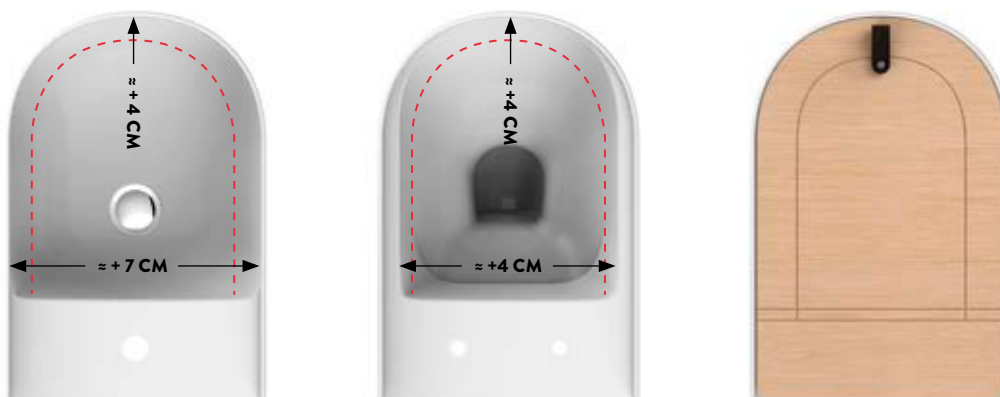

ACA061

THE FIRST EDGELESS RANGE

EDGELESS

Prima serie di sanitari a bordo fino con estetica unica ed innovativa depositata (004106912-0001 e 0002) e bacino più grande a parità di dimensioni.

First-ever series of thin rim sanitary-ware with a unique and revolutionary patented aesthetics (004106912-0001 e 0002) and bigger bowl in same dimensions.

dimensione approssimativa bacino standard
rough dimensions of standard bowl

EDGELESS + RIMLESS WC

RIMLESS

La tecnologia rimless, con la conseguente eliminazione della brida, permette di togliere la camera ceramica e ridurre il bordo al minimo, ottenendo un'estetica ancora più minimal.

Without the rim, this technology allows the elimination of the ceramic chamber and the reduction of edge for enhanced minimal and clean aesthetics.

HINGELESS SEAT

HINGELESS

patent pending

La tecnologia Wood-skin® permette di ricavare il sedile dalla fresatura di un'unica lastra composta da due strati di materiale (PMMA e HPL / tranciato legno) inframezzati da un tessuto polimerico tecnico ad alta resistenza (resistenza a trazione ~50N/cm).