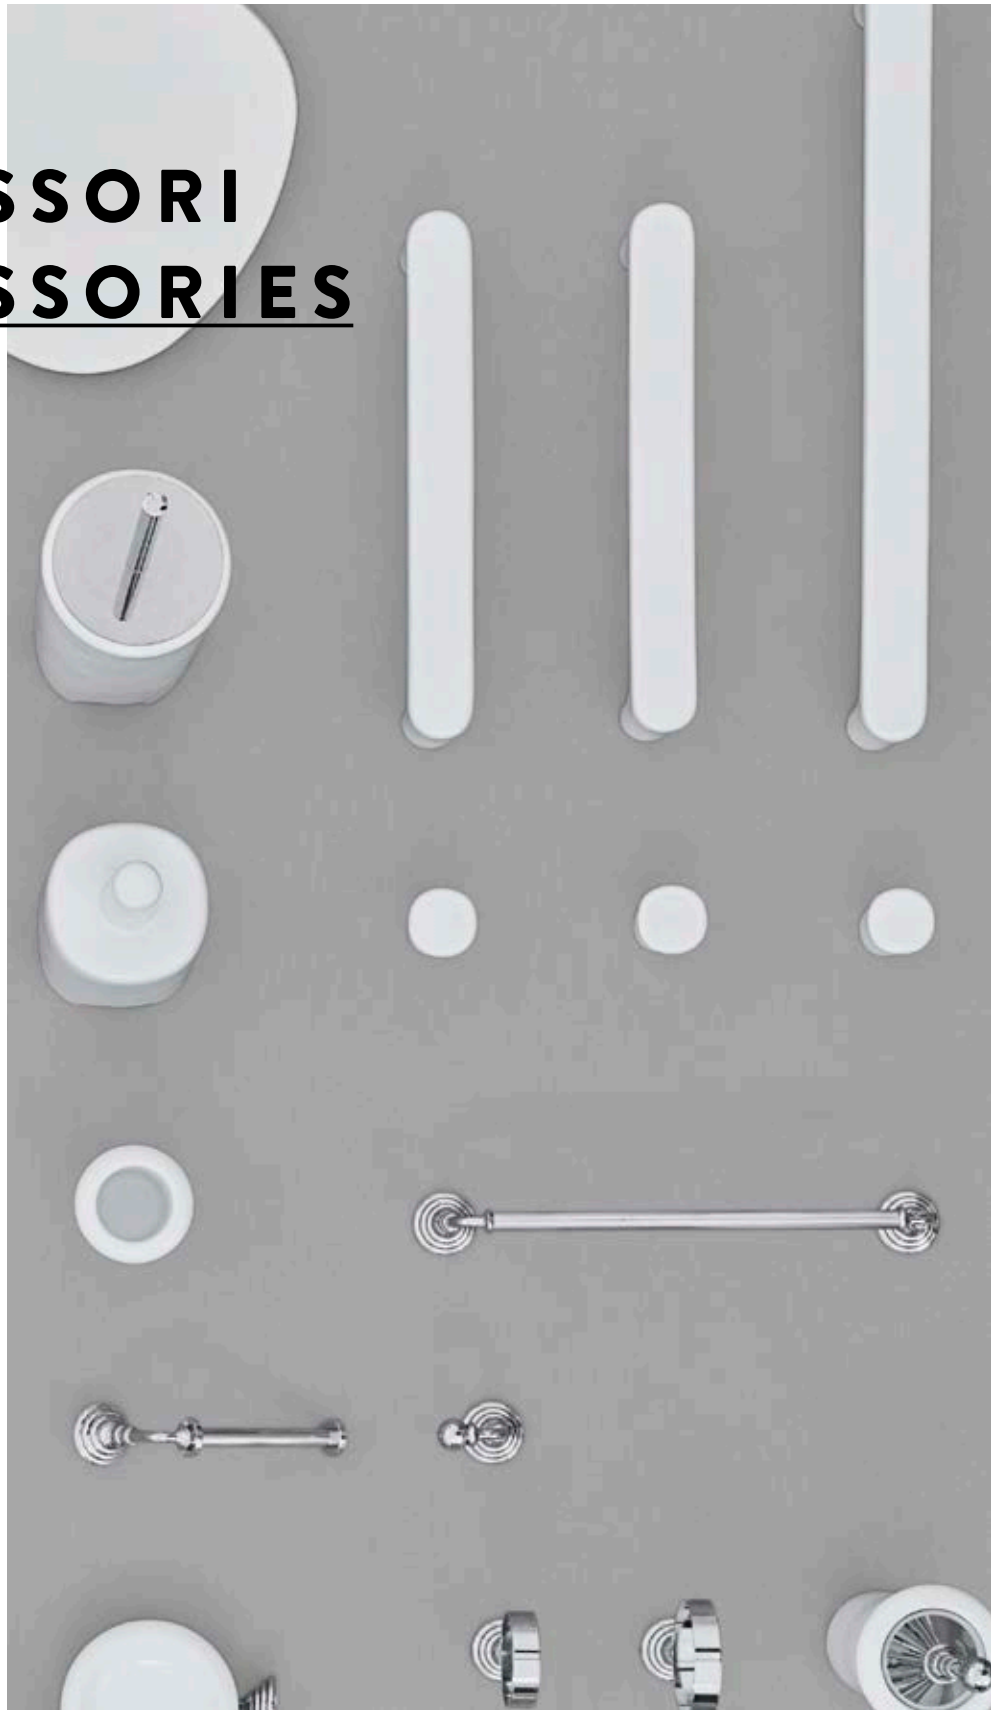

LATO NON SMALTATO / UNGLAZED SIDE

ACCESSORI **ACCESSORIES**

POSTIT
CIVITAS
VICTORIA

POSTIT

Designed by Meneghello Paoelli Associati

La collezione Postit é caratterizzata dal materiale, la ceramica, e dal mimetismo delle linee con le pareti: una parte dell'accessorio sembra infatti scomparire nel muro lasciando la sensazione che sia incassata al suo interno. Gli accessori non sono piú oramai un semplice complemento "accessorio" da aggiungere alla fine, ma sempre piú sono parte integrante del progetto, inglobati perfettamente con la struttura architettonica del bagno.