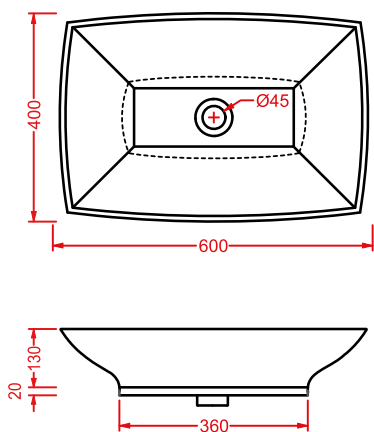

JZL002 JAZZ

lavabo appoggio 60
countertop washbasin 60