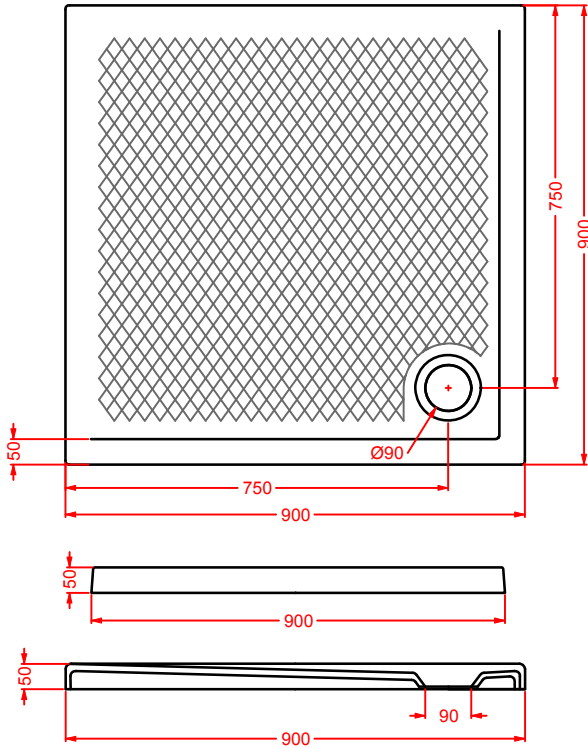

NATURAL TONES

piletta sifonata Ø90
per piatti doccia

drain Ø90 for shower tray

ACA002 0,3 - -

PDQ008 SCACCHI

piatto doccia quadrato h 5,5 90 x 90
squared shower tray h 5,5 90 x 90

LATO NON SMALTATO / UNGLAZED SIDE