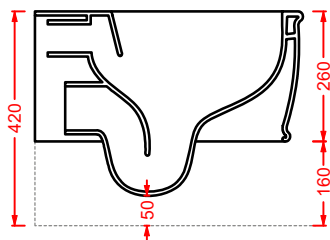

ACA058/ATL001
VOGUE + ATELIER | pag. 30
struttura per lavabo Atelier
structure for washbasin Atelier
Ø 44 x 72,5

ATV001 ATELIER

vaso sospeso Senza Brida
wall-hung Rimless WC

**ATB001 ATELIER**

bidet sospeso
wall-hung bidet