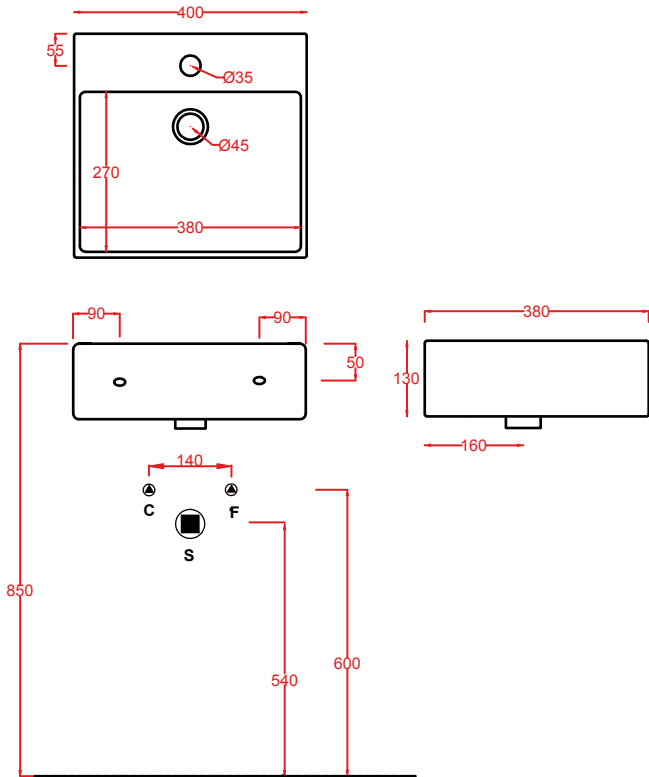

QUL005 QUADRO 40

lavabo sospeso/appoggio
wall-hung/countertop washbasin