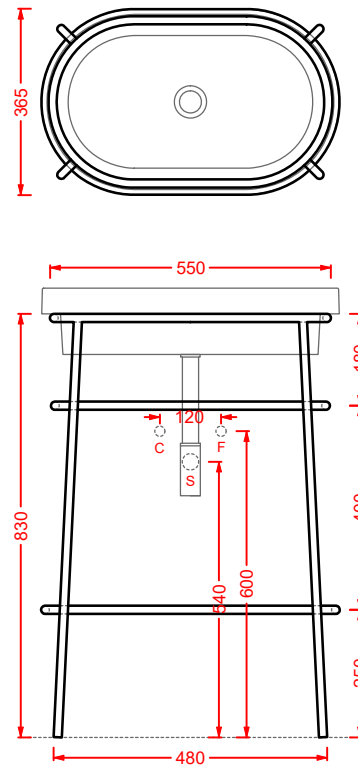

struttura per lavabo Ø40
structure for washbasin Ø40

ACA055 FUORI SCALA

struttura per lavabo ovale 60
structure for oval washbasin 60

ACA056 FUORI SCALA

struttura per lavabo rettangolare
structure for rectangular washbasin 60