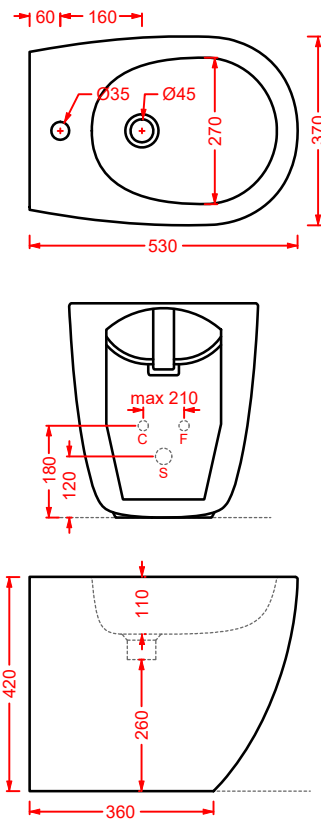

FLB002 FILE 2.0

bidet terra filomuro
back to wall bidet