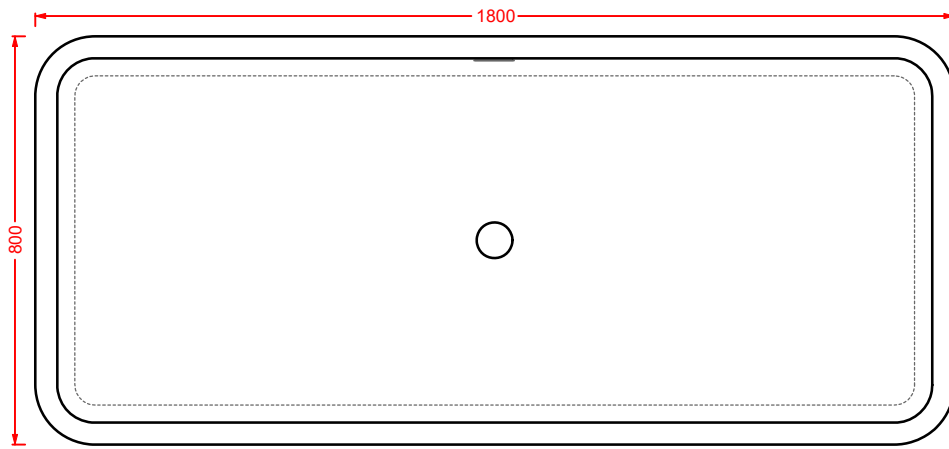

ACW004 SQUARE

vasca freestanding
freestanding bathtub