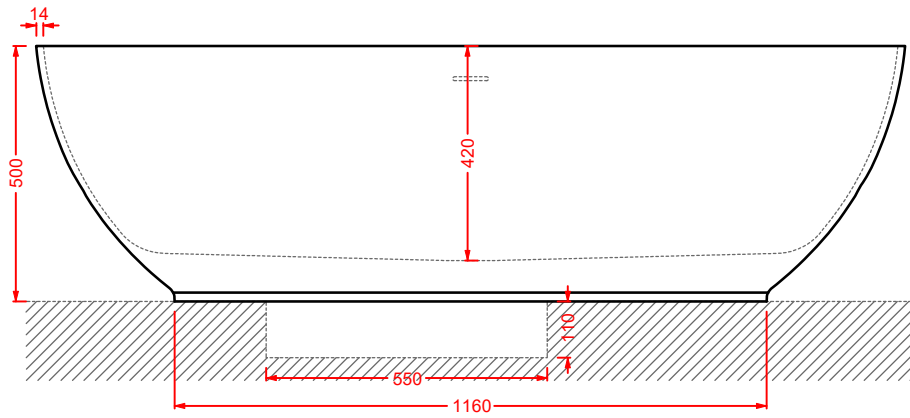

ACW002 HOOP

vasca freestanding
freestanding bathtub