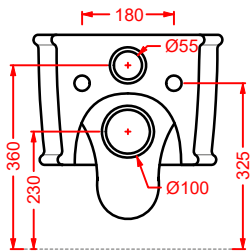

ACA058/ATL001
VOGUE + ATELIER | pag. 30
struttura per lavabo Atelier
structure for washbasin Atelier
Ø 44 x 72,5

ATV001 ATELIER

vaso sospeso Senza Brida
wall-hung Rimless WC

**ATB001 ATELIER**

bidet sospeso
wall-hung bidet