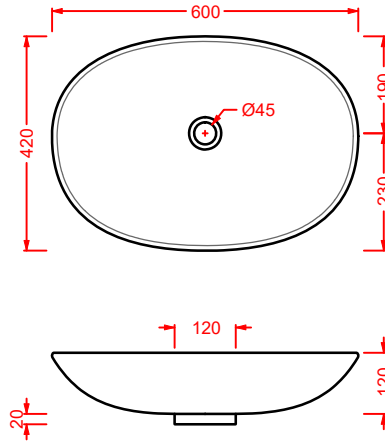

piatto in ceramica

ceramic basin

LFL006 LA FONTANA 2.0 PIATTO 55

piatto in ceramica 55
ceramic basin 55

LFL001 LA FONTANA PIATTO 60

piatto in ceramica 60
ceramic basin 60

WASHBASINS / OVERVIEW

GAP 51 | 51 x 51