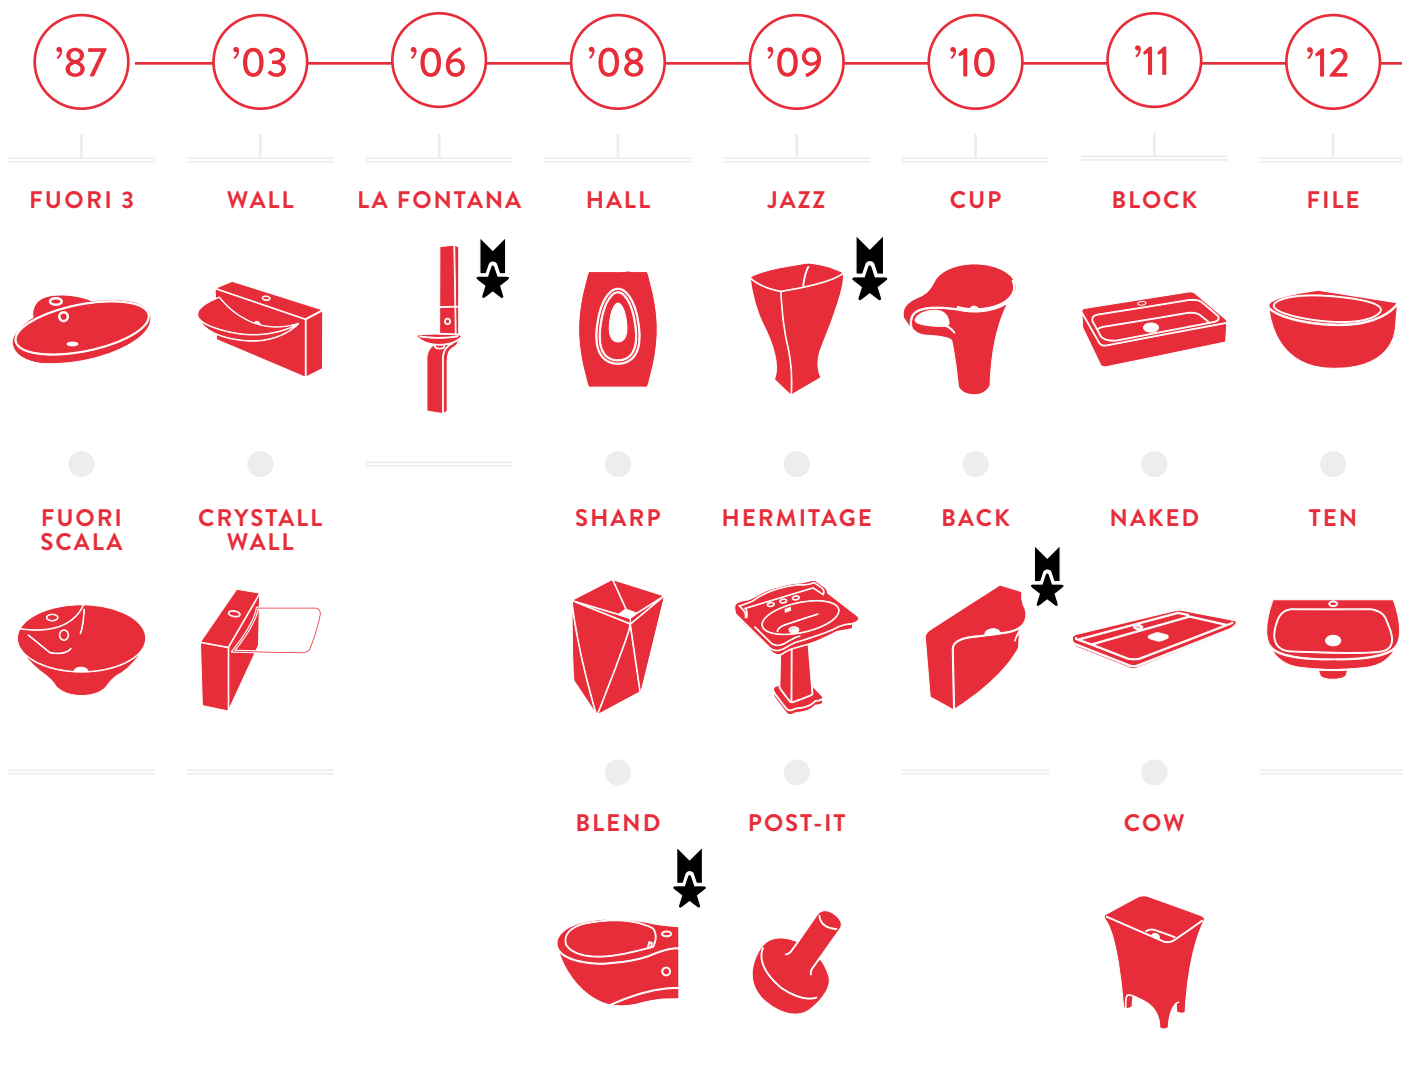

THE ONE

CARTESIO

la timeline di the.artceram...
 the.artceram timeline...

THE.ARTCERAM - I RISULTATI

prodotto premiato
 awarded product

'13

IL CAVALLETTO

AZULEY