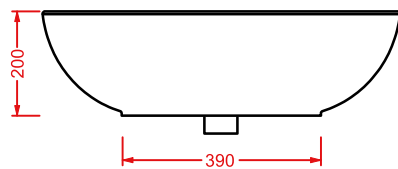

LCL002 LA CIOTOLA 70
lavabo appoggio 70
countertop washbasin 70