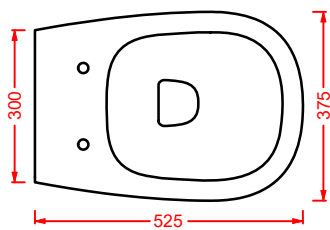

ACA058/ATL001
VOGUE + ATELIER | pag. 30
struttura per lavabo Atelier
structure for washbasin Atelier
Ø 44 x 72,5

ATV001 ATELIER

vaso sospeso Senza Brida
wall-hung Rimless WC

**ATB001 ATELIER**

bidet sospeso
wall-hung bidet