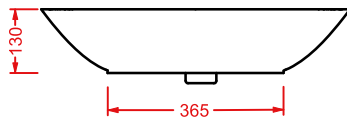

PTL002 PLETTRO QUADRO

lavabo appoggio 59
countertop washbasin 59