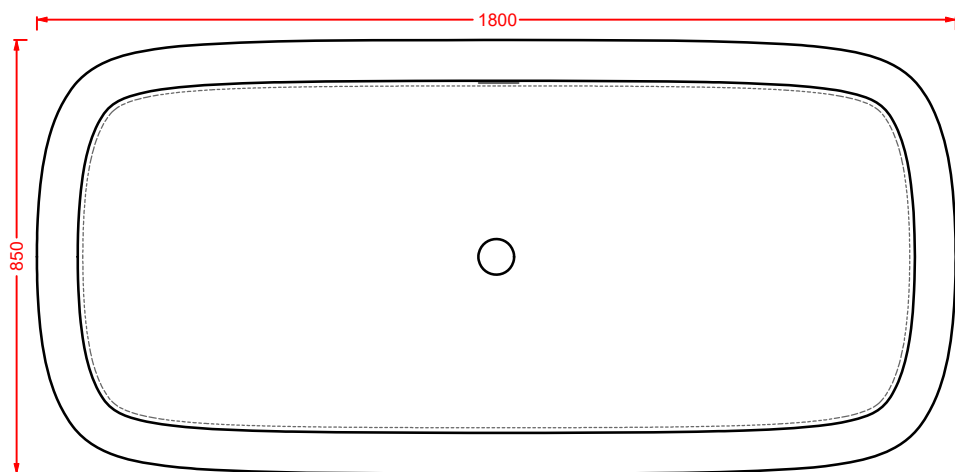

ACW003 NEO

vasca freestanding
freestanding bathtub