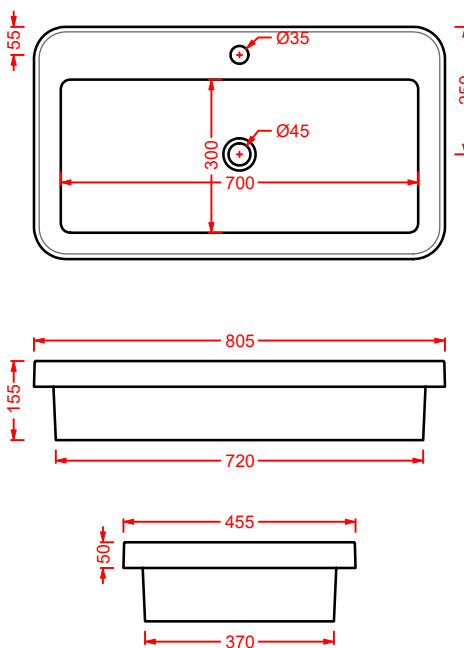

TFL035 FUORI SCALA

lavabo rettangolare 80
rectangular washbasin 80