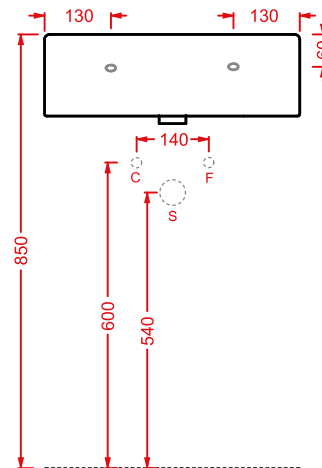

QUL002 QUADRO 50

lavabo sospeso/appoggio
wall-hung/countertop washbasin