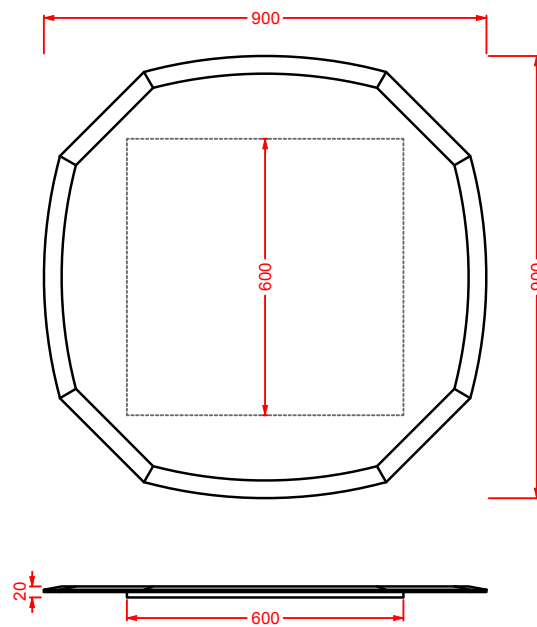

CIA011 CIVITAS

specchio a filo lucido con pianta ottagonale

octagonal mirror