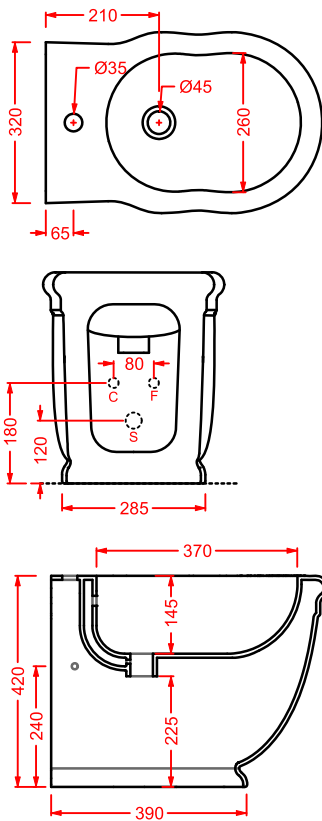

HEB001 HERMITAGE

bidet terra filomuro
back to wall bidet