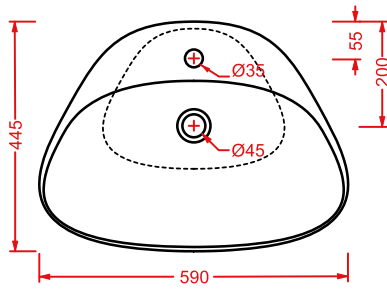

PTL002 PLETTRO QUADRO

lavabo appoggio 59
countertop washbasin 59