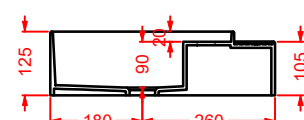

CAL003 CARTESIO

lavabo appoggio quadrato
squared countertop washbasin

CAL004 CARTESIO

lavabo appoggio tondo
round countertop washbasin

Designed by Meneghello Paoelli Associati

Il lavabo sospeso T T disegnato da Meneghello Paoelli Associati riprende la caratteristica forma della trave a doppia T utilizzata in architettura per la costruzione di edifici, un riferimento all'idea che tutto il materiale esplica la sua resistenza sotto sollecitazione. Due ali a facce esterne parallele, sono collegate con un'anima perpendicolare: una faccia della T è agganciata a muro, mentre l'altra forma il bordo frontale del lavabo. Il lavabo è in Livingtec, cm 90x40. E' possibile posizionare il rubinetto a muro o in appoggio sul piano laterale. Il lavabo si completa con l'aggiunta di accessori posizionati sopra, sotto e frontalmente: ganci, barra porta asciugamani e tavoletta di legno che funziona come punto di appoggio spostabile sui bordi del lavabo.