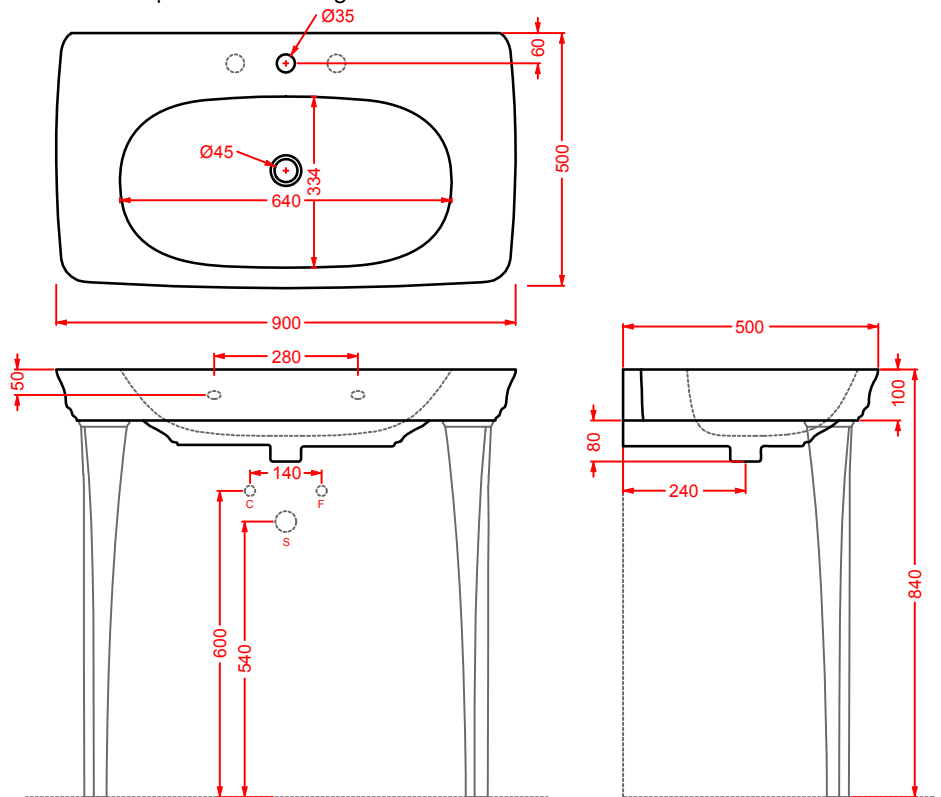

CIL002 + CIC002 CIVITAS

consolle 90 + coppia gambe ceramica
consolle 90 + pair of ceramic legs