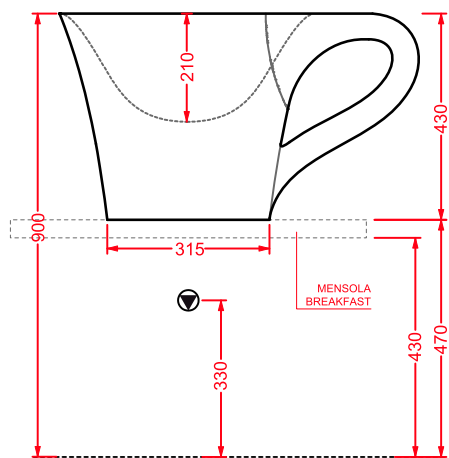

CUP | 70 x 50 h 42,5

OSL005 01; 50 20 - -

lavabo appoggiato + piletta
decoro bianco e nero

*countertop washbasin + drain
black & white finish*

OSL004 CUP
lavabo centrostanza
freestanding washbasin

OSL005 CUP
lavabo appoggio
countertop washbasin