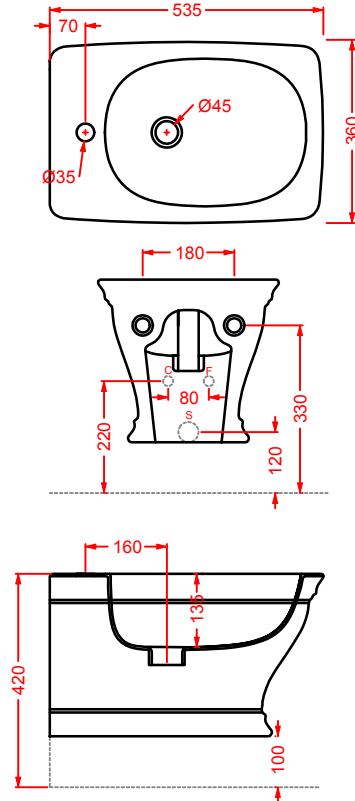

CIB001 CIVITAS

bidet sospeso
wall-hung bidet