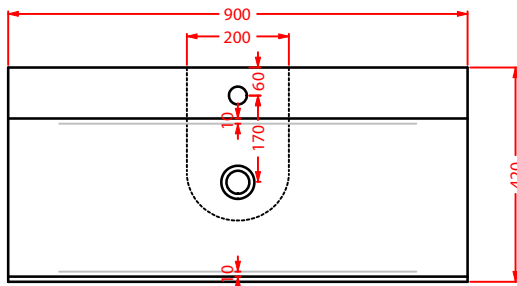

THL002 THE ONE

consolle 90
consolle 90