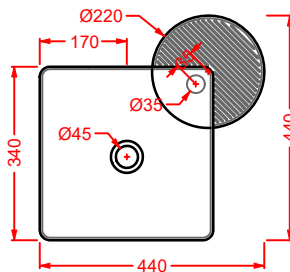

CAL003 CARTESIO

lavabo appoggio quadrato
squared countertop washbasin

CAL004 CARTESIO

lavabo appoggio tondo
round countertop washbasin

Designed by Meneghello Paoelli Associati

Il lavabo sospeso T T disegnato da Meneghello Paoelli Associati riprende la caratteristica forma della trave a doppia T utilizzata in architettura per la costruzione di edifici, un riferimento all'idea che tutto il materiale esplica la sua resistenza sotto sollecitazione. Due ali a facce esterne parallele, sono collegate con un'anima perpendicolare: una faccia della T è agganciata a muro, mentre l'altra forma il bordo frontale del lavabo. Il lavabo è in Livingtec, cm 90x40. E' possibile posizionare il rubinetto a muro o in appoggio sul piano laterale. Il lavabo si completa con l'aggiunta di accessori posizionati sopra, sotto e frontalmente: ganci, barra porta asciugamani e tavoletta di legno che funziona come punto di appoggio spostabile sui bordi del lavabo.