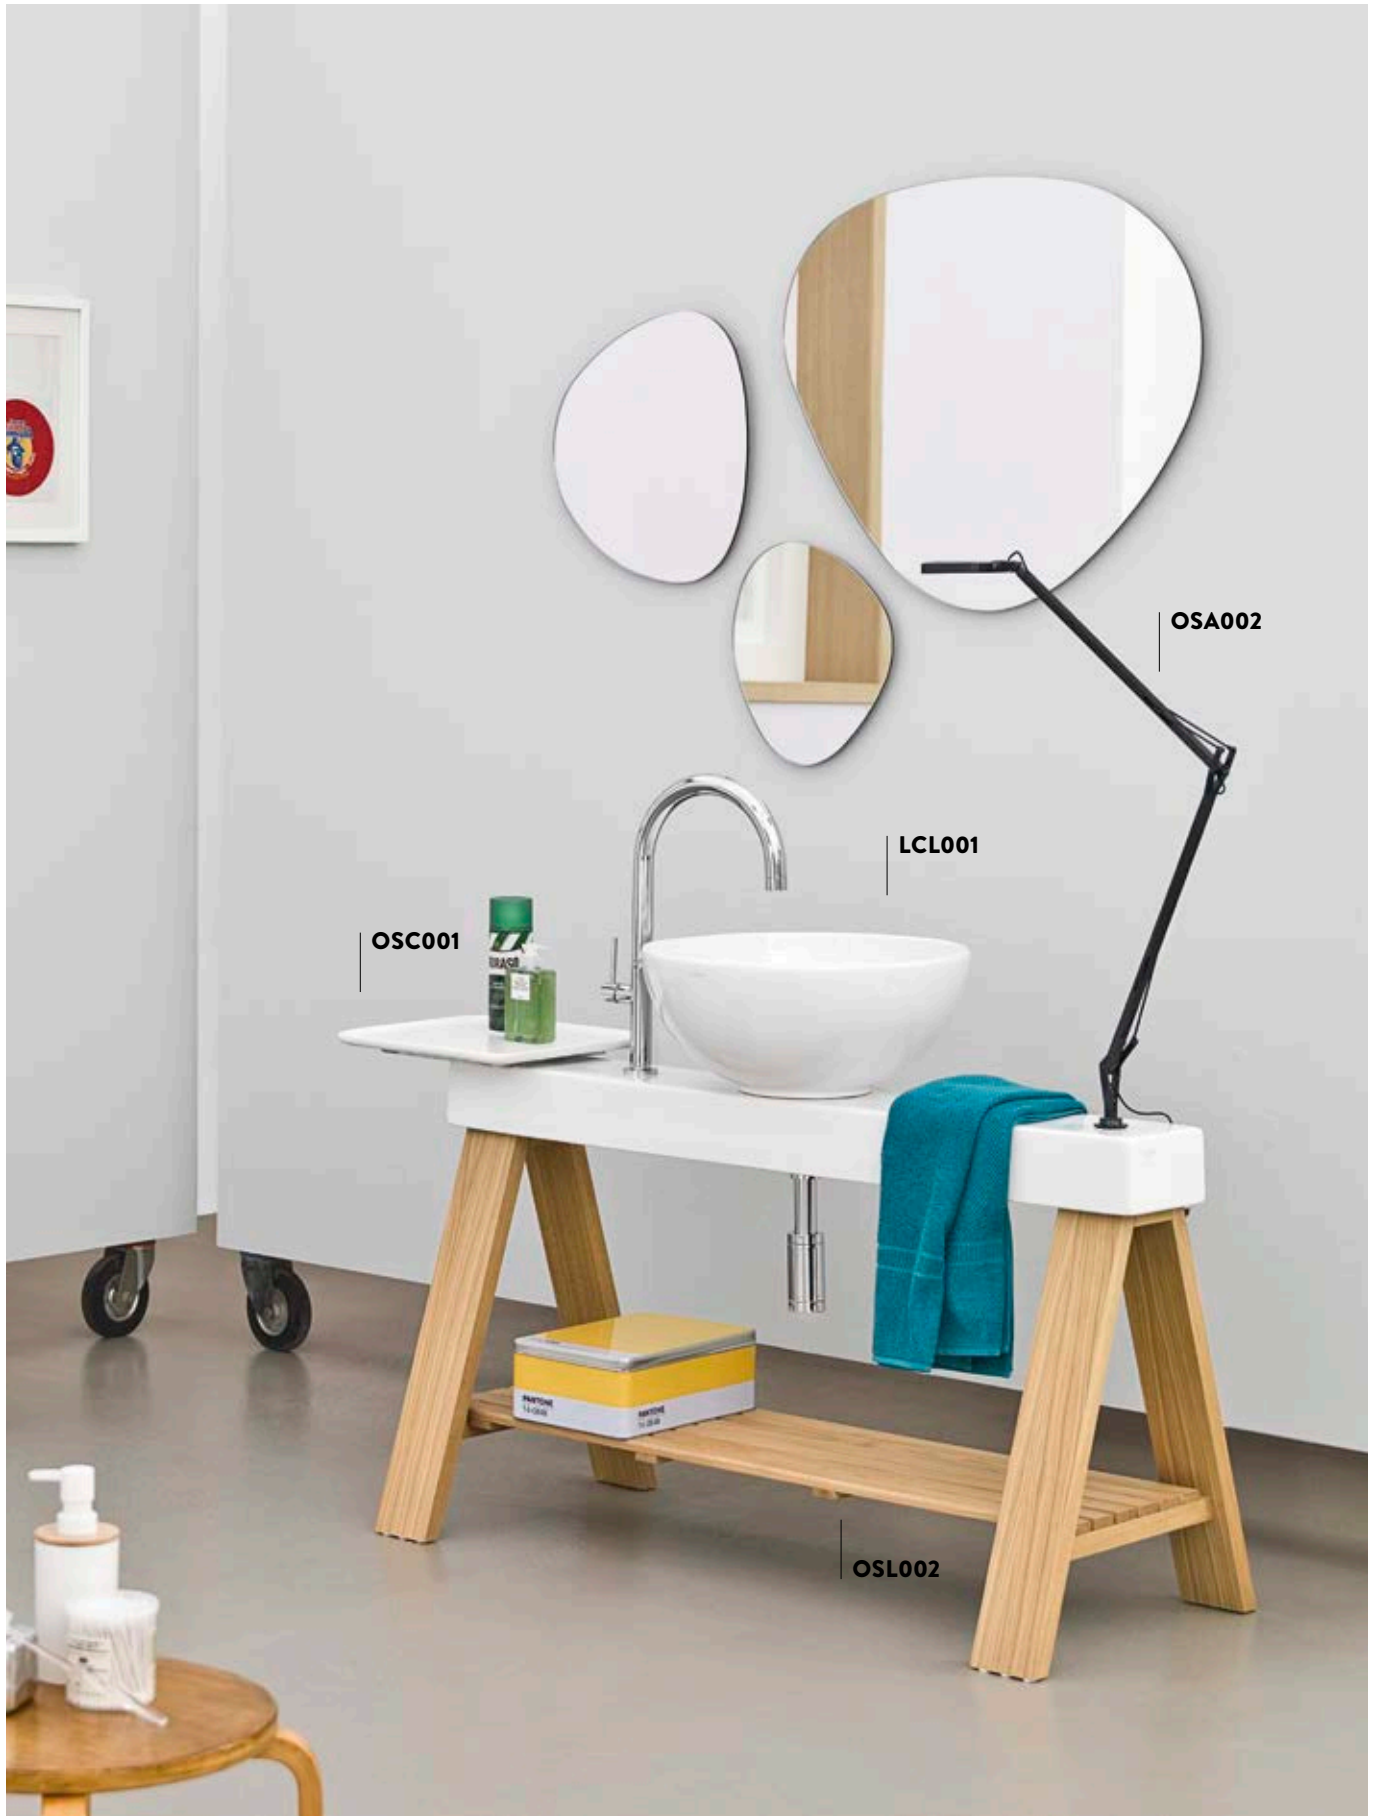

IL CAVALLETTO

Designed by Meneghello Paoelli Associati

Artceram negli ultimi anni ha fatto della zona lavabo il suo focus strategico, sperimentando modi originali per integrare le varie funzioni che caratterizzano quest'area: lavabo, rubinetteria, piano d'appoggio, contenitori, mensole, luce, o. Con Il Cavalletto assistiamo ad una piccola rivoluzione del mobile bagno. Fino ad ora il piano del lavabo è sempre stato concepito come un'area bidimensionale, base d'appoggio per lavabo, rubinetti ed accessori vari.

Il Cavalletto mette in linea tutti gli elementi, disponendoli in fila indiana su di una barra di ceramica sorretta da due cavalletti di legno.

Artceram always experiments original solutions to expand the functionality of the washbasin area, mixing in different ways the different functions (basin, taps and fittings, shelves, towel rails, light, mirror, ...). Il Cavalletto represent a small revolution in bathroom furniture, expanding the functionality of bathroom furnishing elements, re-arranging them into a small space. All the elements are aligned along a 16 cm deep ceramic bar supported by two wooden trestles. The elements can be moved along this line. The washbasin is placed at the center, with the faucet that can be placed on the right or the left (or on the wall). The ends of the bar contain a small ceramic shelf and Kelvin LED table lamp, co-branded with Flos with adjustable head and the switch located in the head.