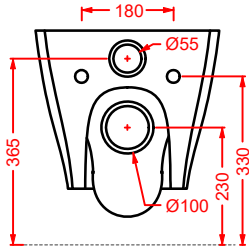

TEV006 TEN 4.0

vaso sospeso
wall-hung WC