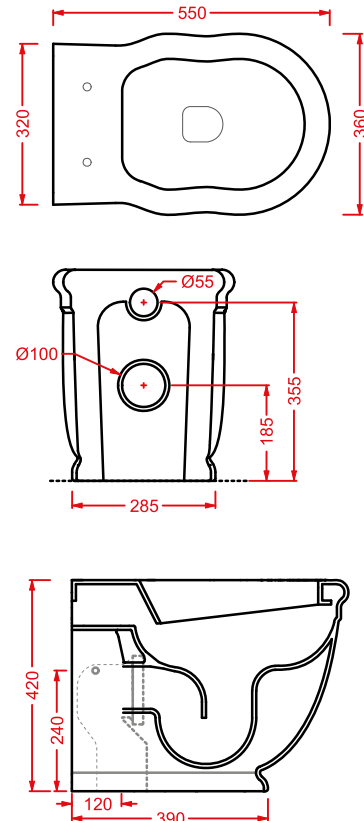

HEV005

vaso terra filomuro
back to wall WC