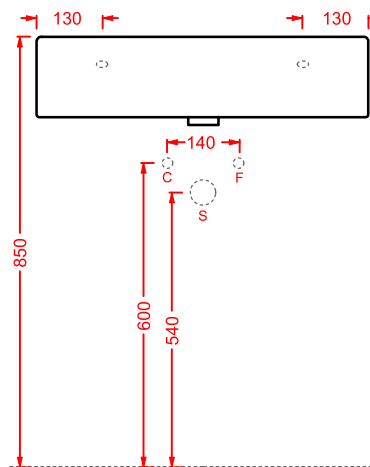

QUL003 QUADRO 65

lavabo sospeso/appoggio
wall-hung/countertop washbasin