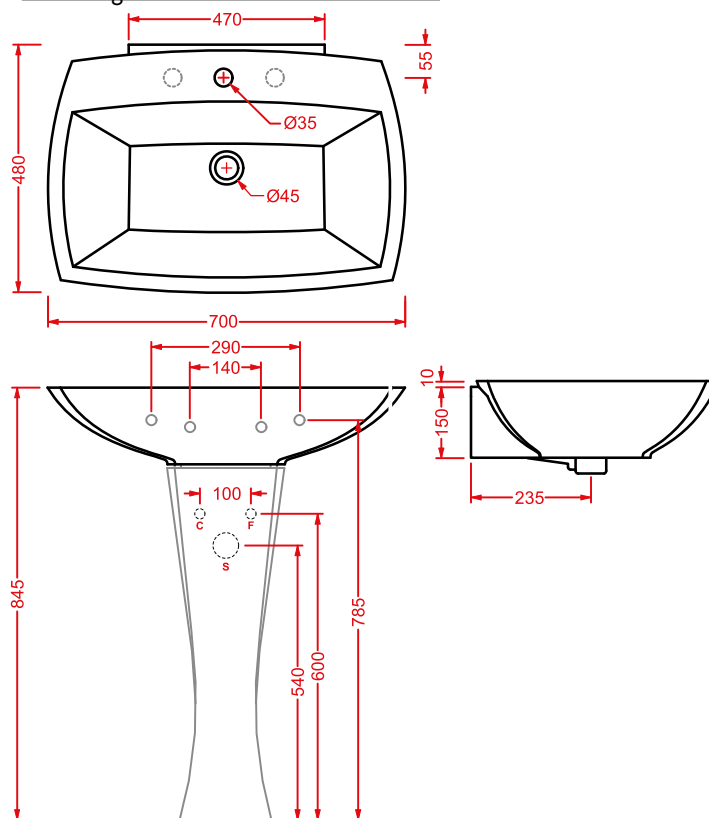

JZL004 + JZC003 JAZZ

lavabo sospeso/da colonna 70 + colonna
wall-hung/for column basin 70 + column