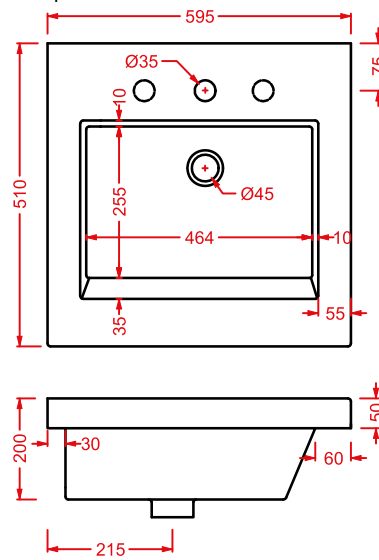

GAP 60

GPL006 GAP 60
consolle incasso 59,5
drop in consolle 59,5