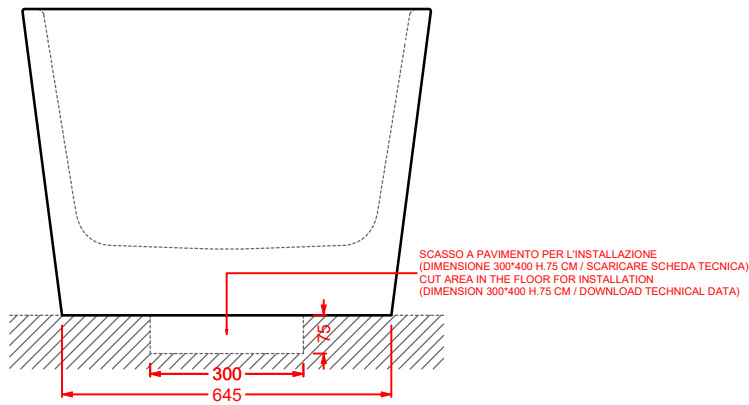

ACW004 SQUARE

vasca freestanding
freestanding bathtub