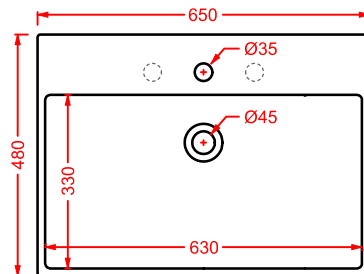

QUL003 QUADRO 65

lavabo sospeso/appoggio
wall-hung/countertop washbasin