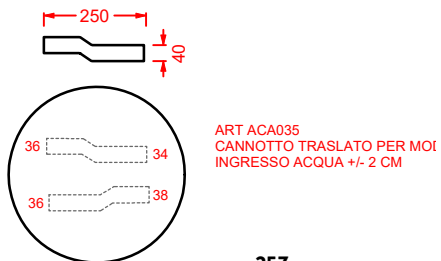

FLV005 FILE 2.0

vaso terra filomuro Senza Brida sc. traslato
back to wall Rimless WC adjustable flush