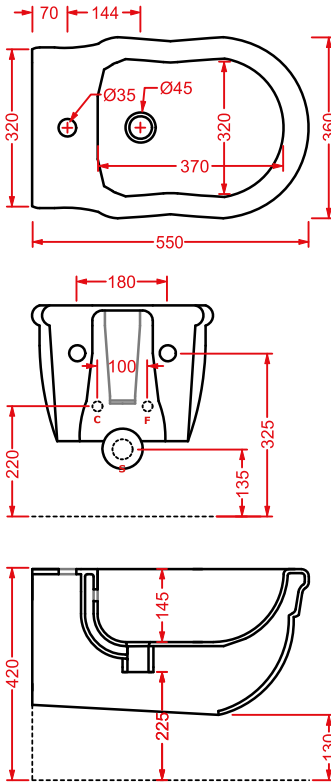

HEB003 HERMITAGE

bidet sospeso
wall-hung bidet