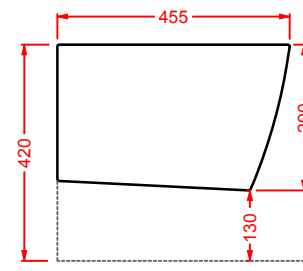

ASB003 A16 MINI

bidet sospeso
wall-hung bidet