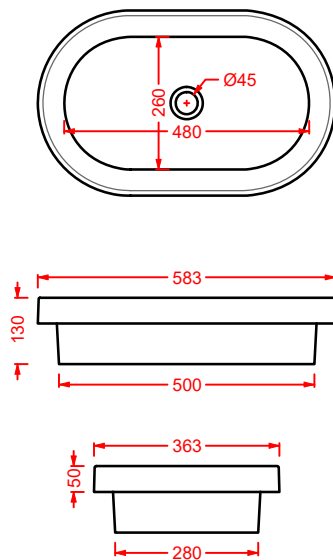

TFL033 FUORI SCALA

lavabo ovale 60
oval washbasin 60