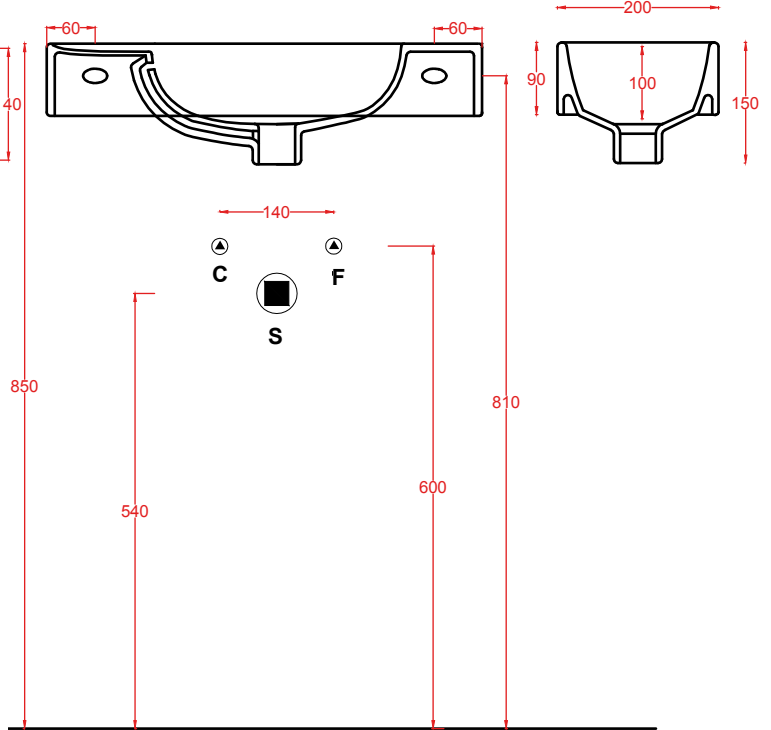

LML002 BRICK

lavamani sospeso
wall-hung handrinse basin