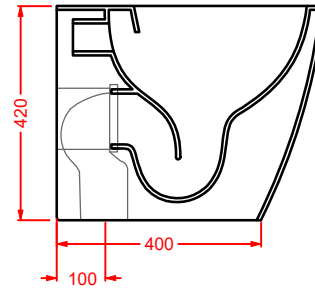

ASV004 A16

vaso terra filomuro Senza Brida
back to wall Rimless WC