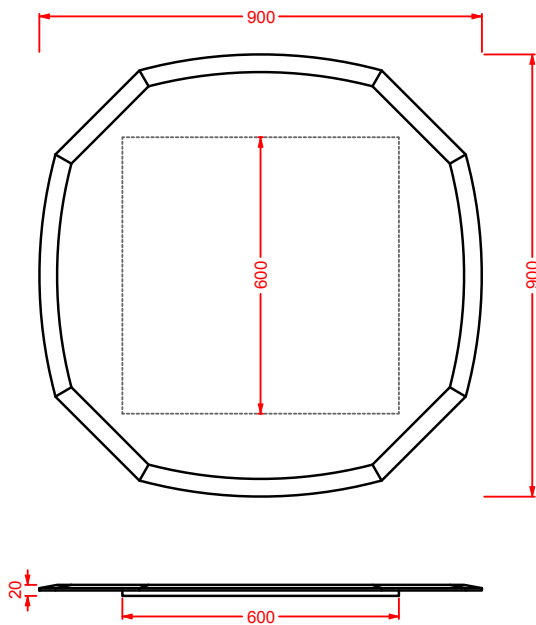

consolle 90 + struttura Quadra per consolle 90 (+griglia/vetro)
consolle 90 + Quadra structure for consolle 90 (+grate shelf/glass)

CIA011 CIVITAS

specchio a filo lucido con pianta ottagonale
octagonal mirror