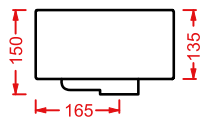

QUL003 QUADRO 65

lavabo sospeso/appoggio
wall-hung/countertop washbasin

QUL005 QUADRO 40

lavabo sospeso/appoggio
wall-hung/countertop washbasin

QUL006 QUADRO MINI

lavabo sospeso/appoggio
wall-hung/countertop washbasin