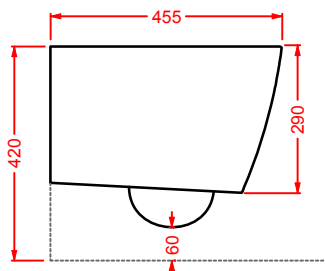

ASV005 A16 MINI

vaso sospeso Senza Brida
wall-hung Rimless WC