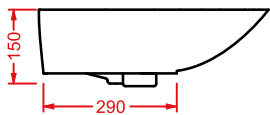

PTL001 PLETTRO

lavabo appoggio 60
countertop washbasin 60