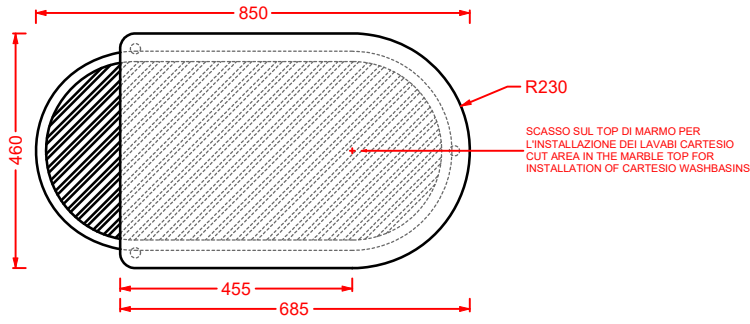

ACA065 /ACA059 FLAIR

struttura per lavabi appoggio Cartesio
structure for Cartesio countertop washbasins