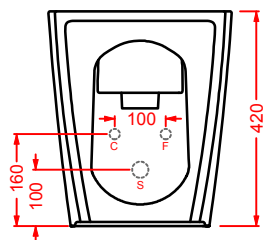

ASB002 A16

bidet terra filomuro
back to wall bidet