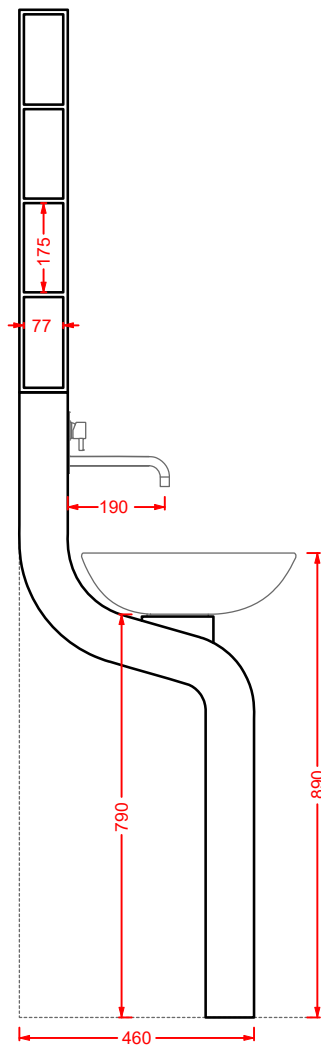

LFA006 LA FONTANA 2.0

colonna in Tecnoril
Tecnoril column