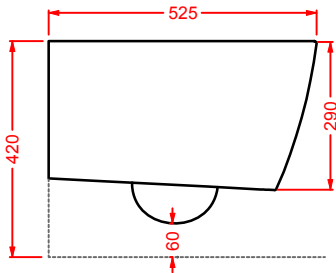

ASV003 A16

vaso sospeso Senza Brida
wall-hung Rimless WC