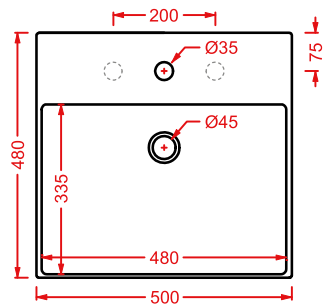

QUL004 QUADRO 50 SEMINCASSO

lavabo semincasso
semi-recessed washbasin