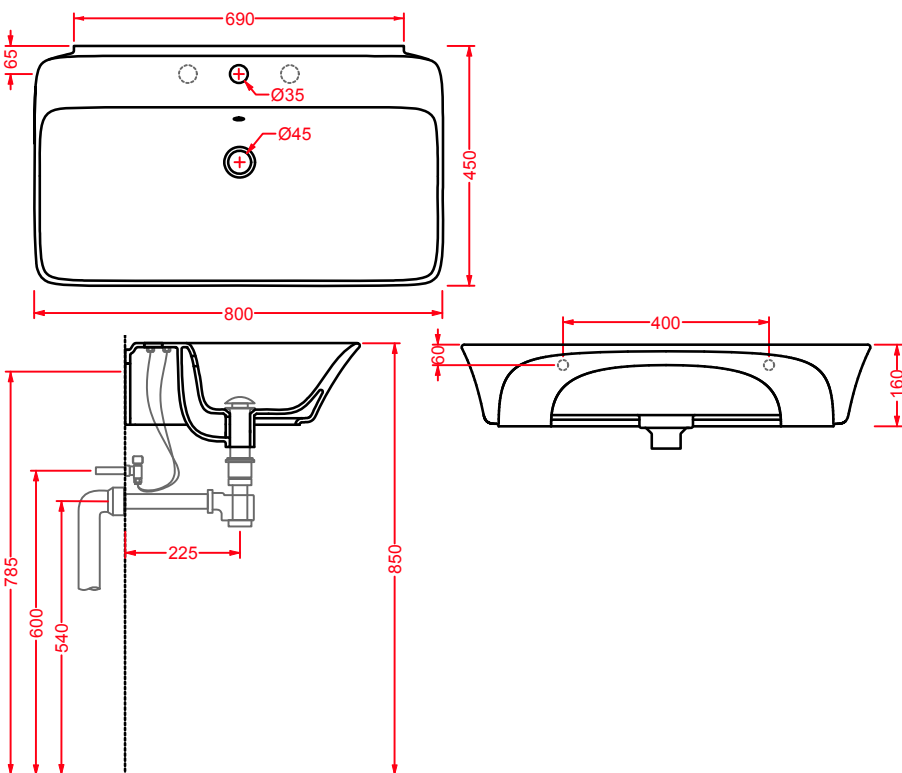

CWL003 COW

lavabo sospeso/appoggio 80
wall-hung/countertop washbasin 80