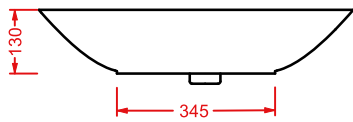

PTL001 PLETTRO

lavabo appoggio 60
countertop washbasin 60