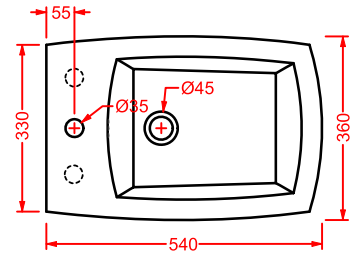

JZV002 JAZZ
vaso terra filomuro
back to wall WC