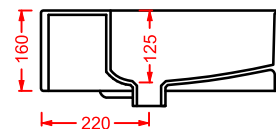

QUL003 QUADRO 65

lavabo sospeso/appoggio
wall-hung/countertop washbasin

QUL005 QUADRO 40

lavabo sospeso/appoggio
wall-hung/countertop washbasin

QUL006 QUADRO MINI

lavabo sospeso/appoggio
wall-hung/countertop washbasin