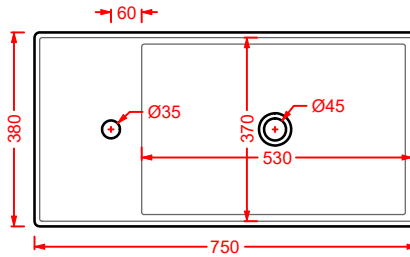

SCL004 SCALINO 75

lavabo appoggio 75
countertop washbasin 75