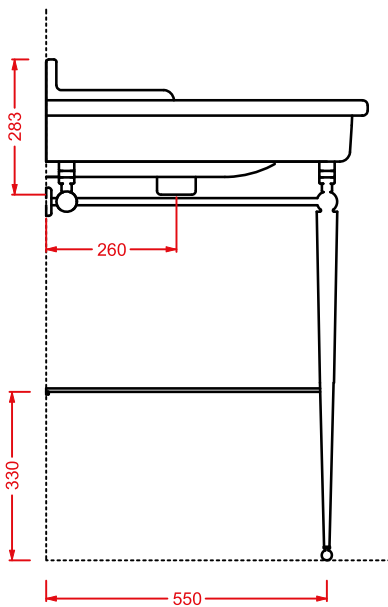

HEA017 HERMITAGE

struttura cromata consolle 112
chromed structure consolle 112