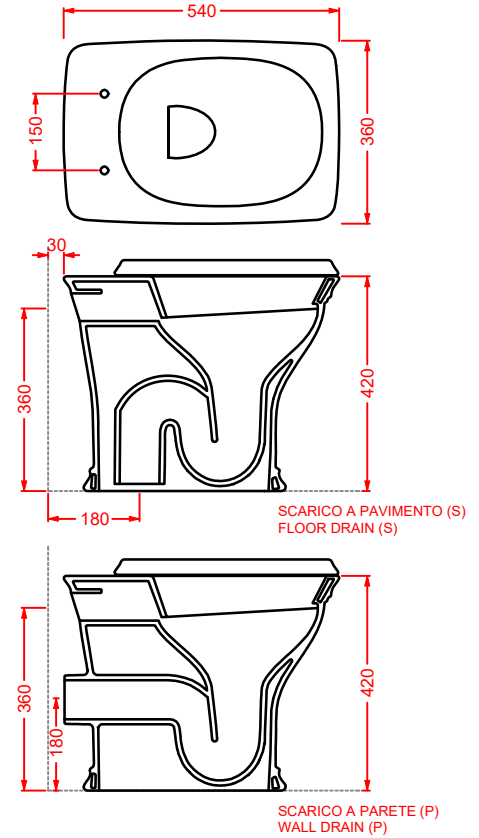

CIV002 (S)/CIV003 (P) CIVITAS

vaso terra scarico S e P
WC with floor drain and wall drain