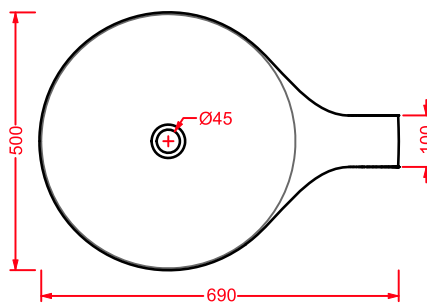

CUP | 70 x 50 h 42,5

OSL005 01; 50 20 - -

lavabo appoggiato + piletta
decoro bianco e nero

*countertop washbasin + drain
black & white finish*

OSL004 CUP
lavabo centrostanza
freestanding washbasin

OSL005 CUP
lavabo appoggio
countertop washbasin