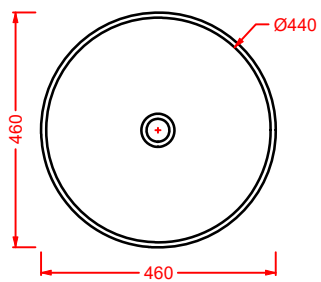

LCL001 LA CIOTOLA 46
lavabo appoggio 46
countertop washbasin 46