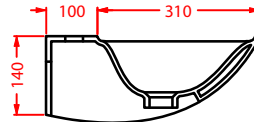

THL002 THE ONE

consolle 90
consolle 90