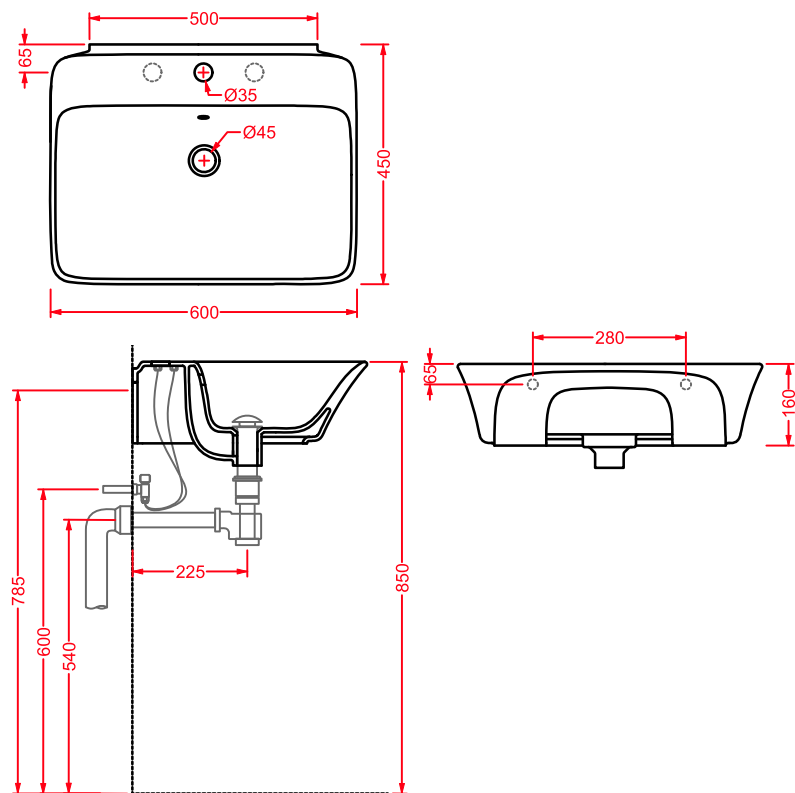

CWL002 COW

lavabo sospeso/appoggio 60
wall-hung/countertop washbasin 60