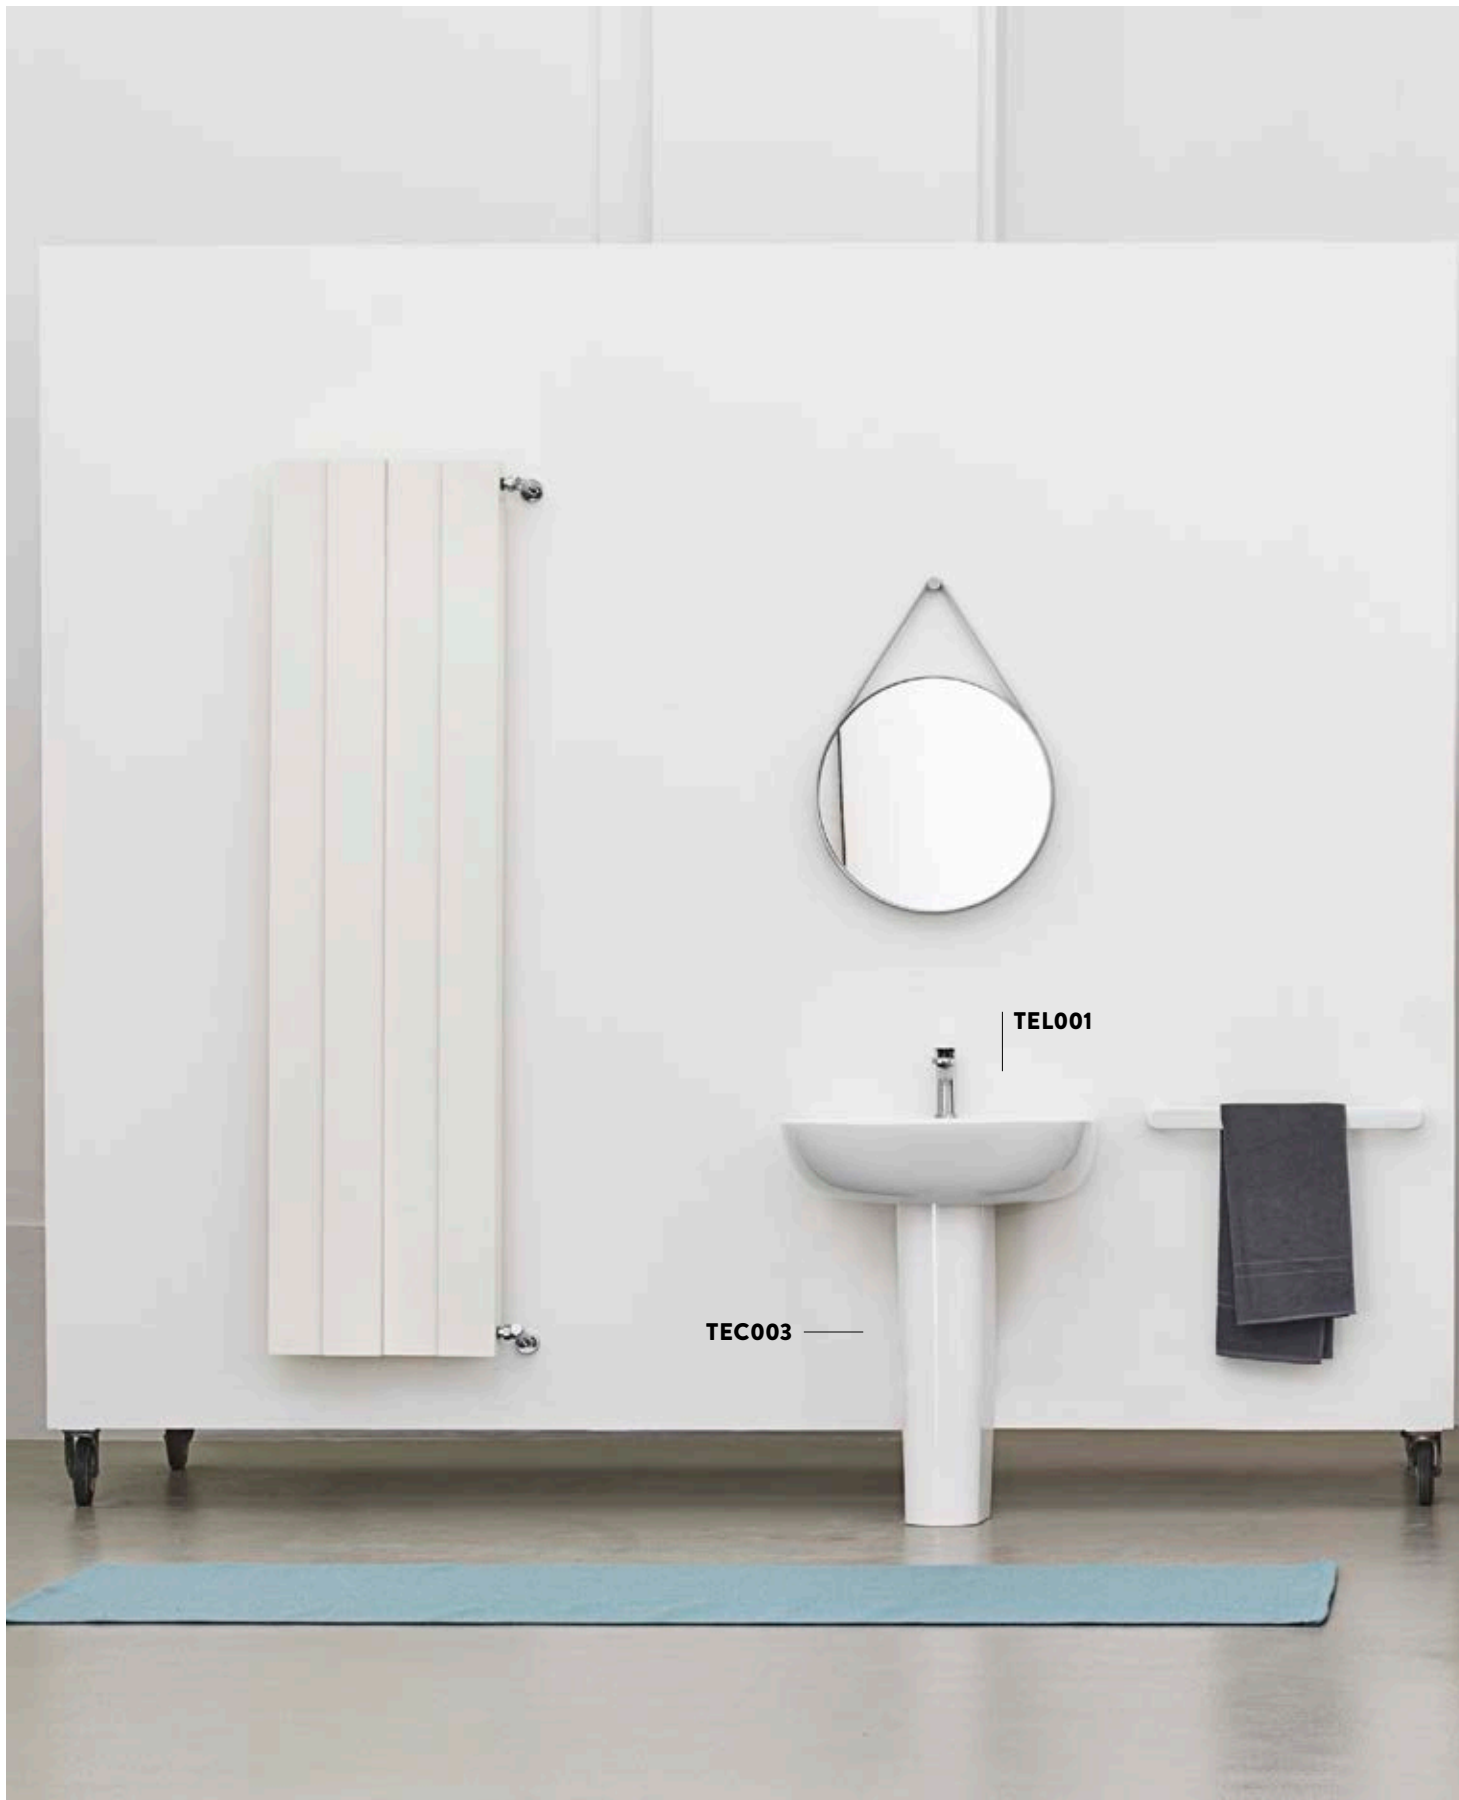

TEL001

TEC003