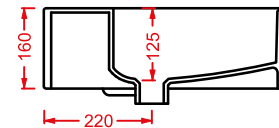

QUL002 QUADRO 50

lavabo sospeso/appoggio
wall-hung/countertop washbasin