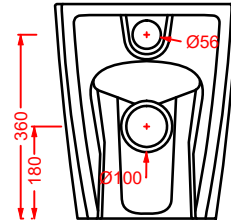

ASV004 A16

vaso terra filomuro Senza Brida
back to wall Rimless WC