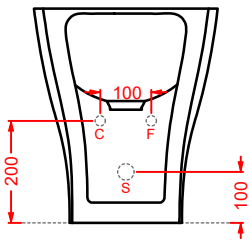

TEB001 TEN

bidet terra filomuro
back to wall bidet