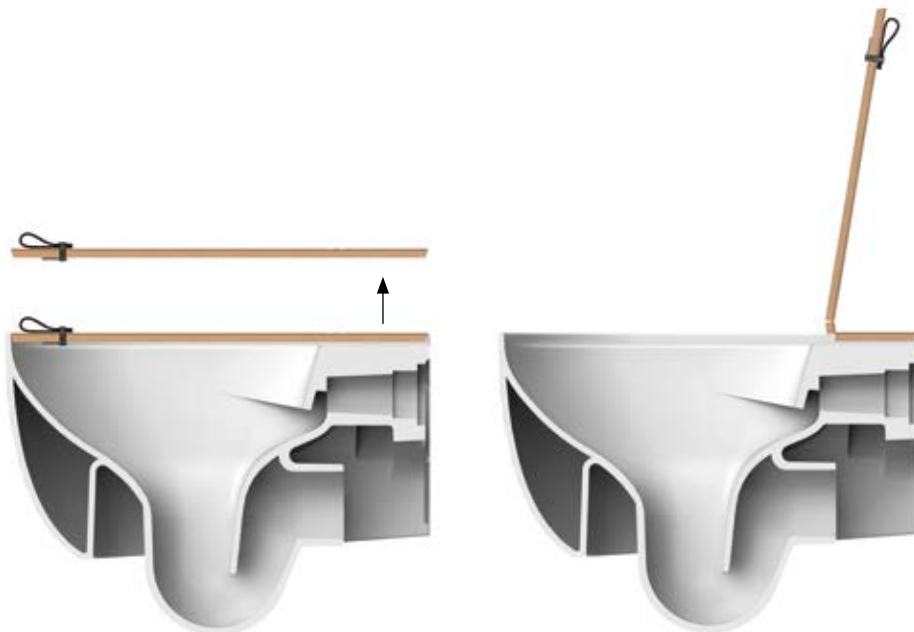

dimensione approssimativa bacino standard
rough dimensions of standard bowl

EDGELESS + RIMLESS WC

RIMLESS

La tecnologia rimless, con la conseguente eliminazione della brida, permette di togliere la camera ceramica e ridurre il bordo al minimo, ottenendo un'estetica ancora più minimal.

Without the rim, this technology allows the elimination of the ceramic chamber and the reduction of edge for enhanced minimal and clean aesthetics.

HINGELESS SEAT

HINGELESS

patent pending

La tecnologia Wood-skin® permette di ricavare il sedile dalla fresatura di un'unica lastra composta da due strati di materiale (PMMA e HPL / tranciato legno) inframezzati da un tessuto polimerico tecnico ad alta resistenza (resistenza a trazione ~50N/cm).

The Wood-skin® technology allows the creation of the seat cover through the milling of a unique sheet composed of two external layers (PMMA and HPL / multi-laminar wood veneer) with another highly resistant polymeric layer between them (traction resistance ~50N/cm).