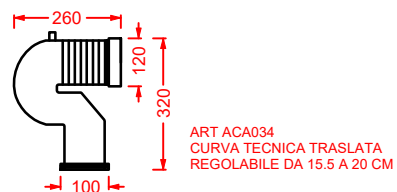

FLV005 FILE 2.0

vaso terra filomuro Senza Brida sc. traslato
back to wall Rimless WC adjustable flush