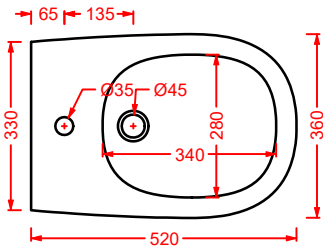

TEB001 TEN

bidet terra filomuro
back to wall bidet