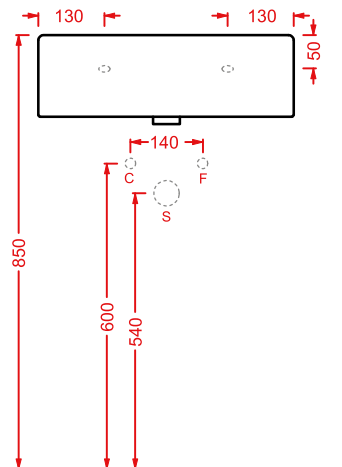

QUL001 QUADRO 27

lavabo sospeso/appoggio
wall-hung/countertop washbasin