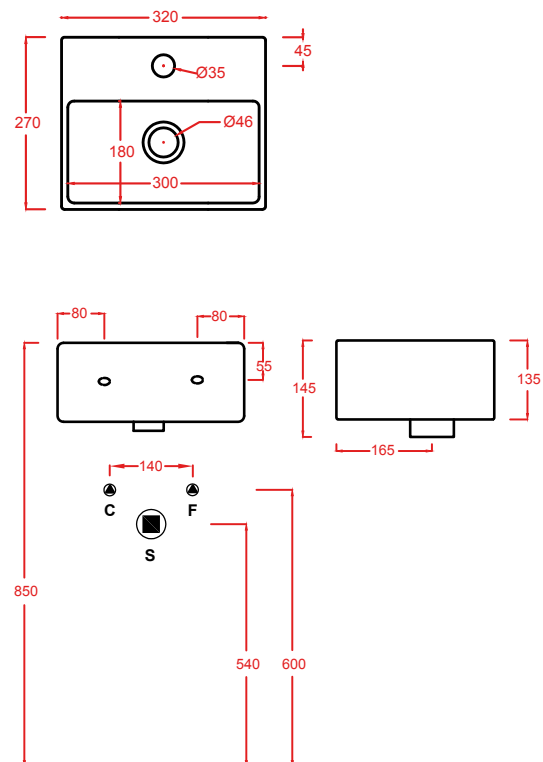

QUL003 QUADRO 65

lavabo sospeso/appoggio
wall-hung/countertop washbasin

QUL005 QUADRO 40

lavabo sospeso/appoggio
wall-hung/countertop washbasin

QUL006 QUADRO MINI

lavabo sospeso/appoggio
wall-hung/countertop washbasin