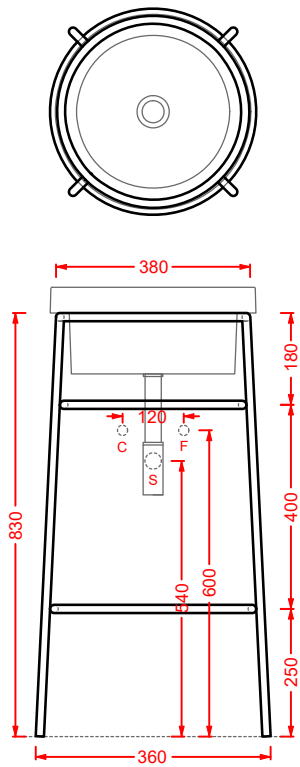

struttura per lavabo Ø40
structure for washbasin Ø40

ACA055 FUORI SCALA

struttura per lavabo ovale 60
structure for oval washbasin 60

ACA056 FUORI SCALA

struttura per lavabo rettangolare
structure for rectangular washbasin 60