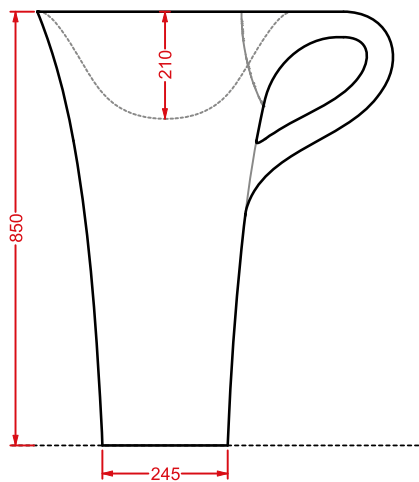

CUP | 70 x 50 h 42,5

OSL005 01; 50 20 - -

lavabo appoggiato + piletta
decoro bianco e nero

*countertop washbasin + drain
black & white finish*

OSL004 CUP
lavabo centrostanza
freestanding washbasin

OSL005 CUP
lavabo appoggio
countertop washbasin