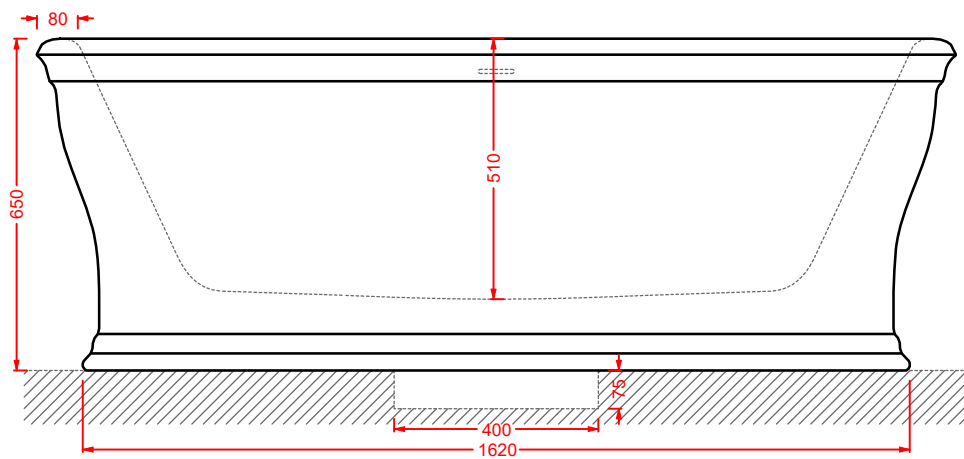

ACW003 NEO

vasca freestanding
freestanding bathtub