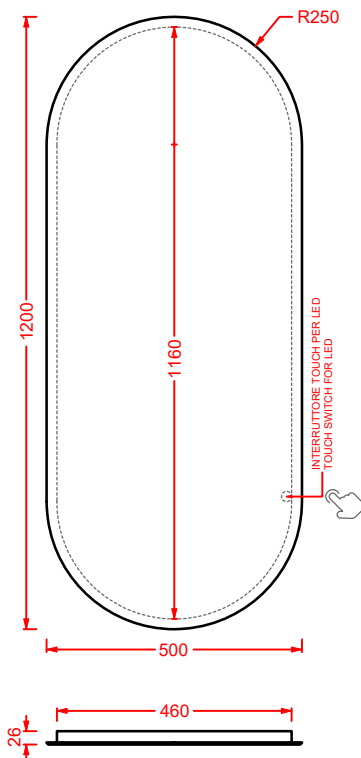

ACS014 ARCO 120

specchio retroilluminato a led
retro LED mirror