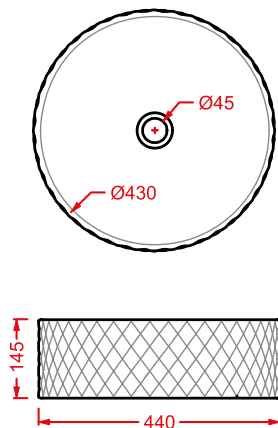

OSL009 ROMBO

lavabo appoggio Ø44
countertop washbasin Ø44