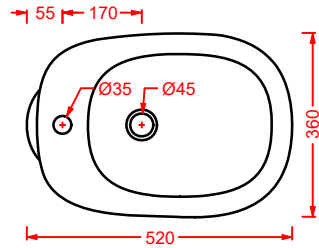

TEB003 TEN

bidet terra
floor bidet