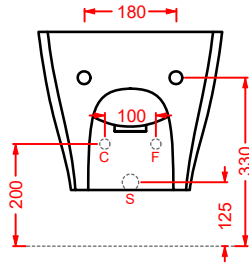

TEB004 TEN 4.0

bidet sospeso
wall-hung bidet