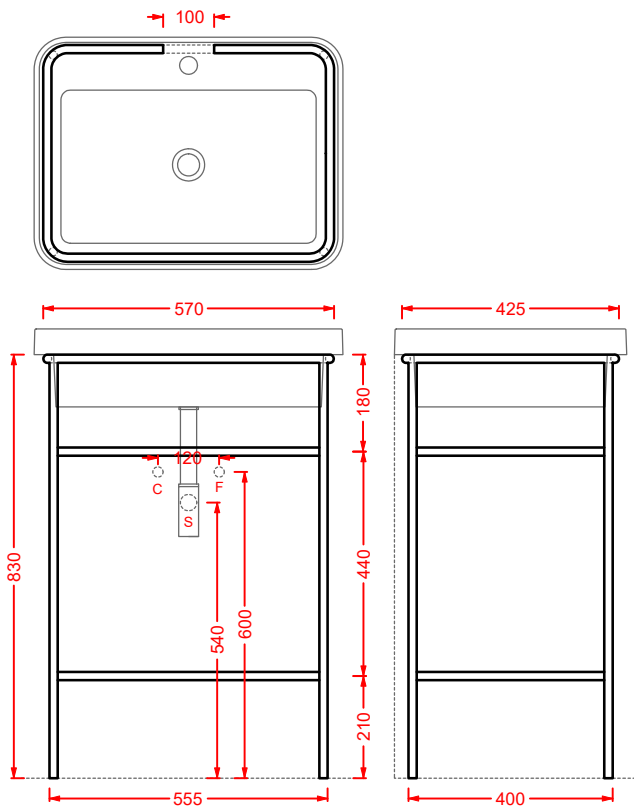

struttura per lavabo Ø40
structure for washbasin Ø40

ACA055 FUORI SCALA

struttura per lavabo ovale 60
structure for oval washbasin 60

ACA056 FUORI SCALA

struttura per lavabo rettangolare
structure for rectangular washbasin 60