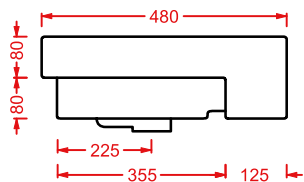

QUL004 QUADRO 50 SEMINCASSO

lavabo semincasso
semi-recessed washbasin