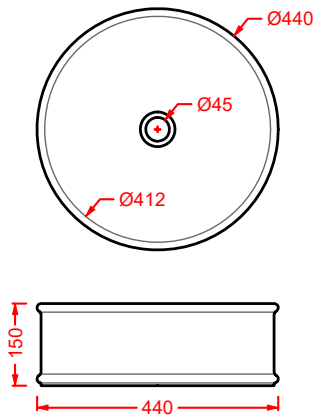

**OSL009 ROMBO**

lavabo appoggio Ø44
 countertop washbasin Ø44

**OSL010 MILLERIGHE**

lavabo appoggio Ø44
 countertop washbasin Ø44

**ATL001 ATELIER**

lavabo appoggio Ø44
 countertop washbasin Ø44

FUORI SCALA