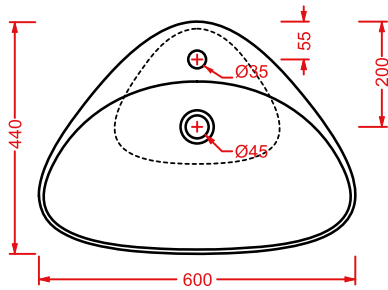

PTL001 PLETTRO

lavabo appoggio 60
countertop washbasin 60