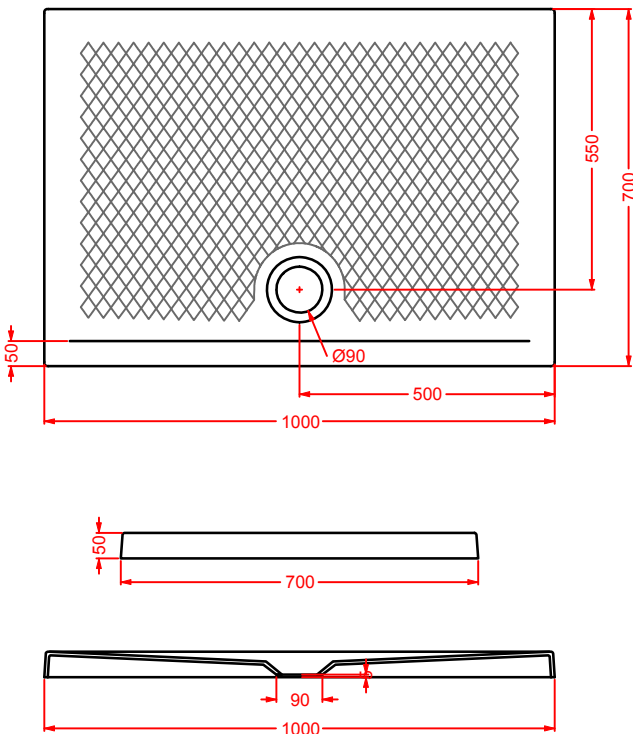

PDR018 SCACCHI

piatto doccia rettangolare h 5,5 70 x 100
rectangular shower tray h 5,5 70 x 100

LATO NON SMALTATO / UNGLAZED SIDE