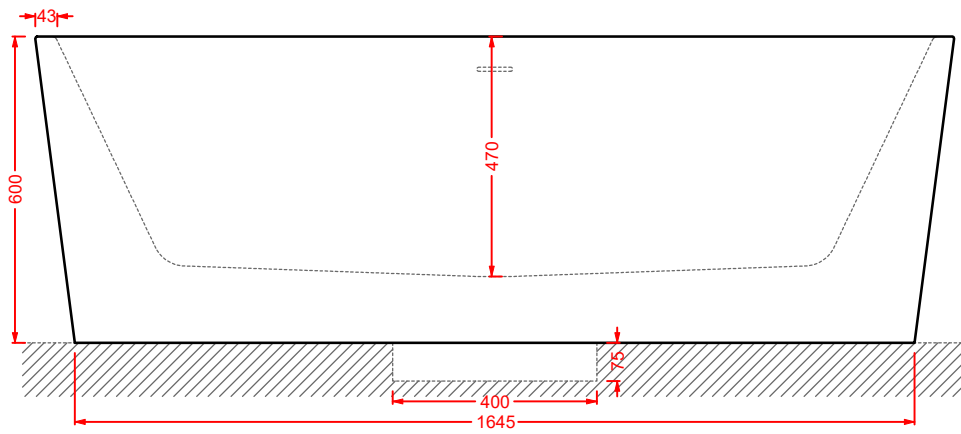

ACW004 SQUARE

vasca freestanding
freestanding bathtub