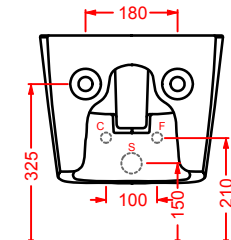

ASB003 A16 MINI

bidet sospeso
wall-hung bidet