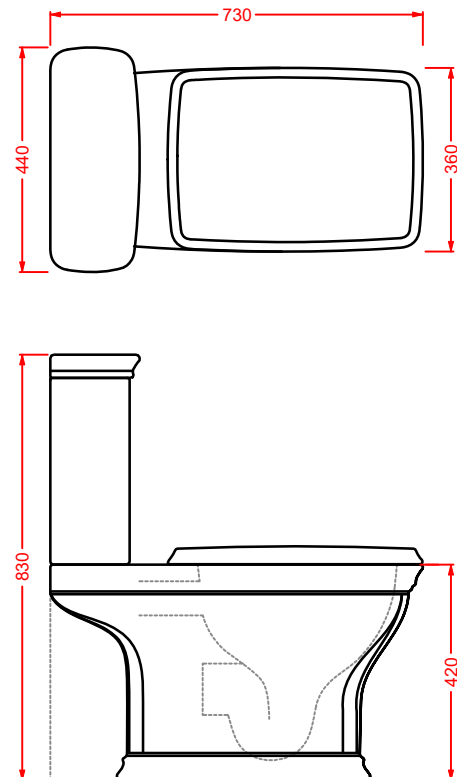

CIV004 + CIC009 CIVITAS

vaso monoblocco S + cassetta monoblocco
close-coupled WC (S) + ceramic cistern