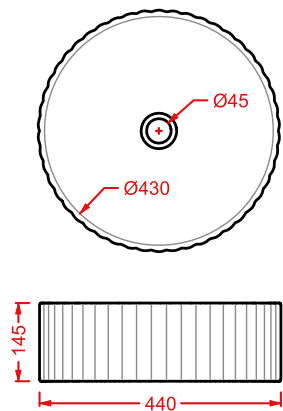

OSL010 MILLERIGHE

lavabo appoggio Ø44
countertop washbasin Ø44