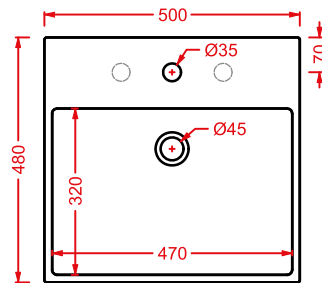

QUL002 QUADRO 50

lavabo sospeso/appoggio
wall-hung/countertop washbasin