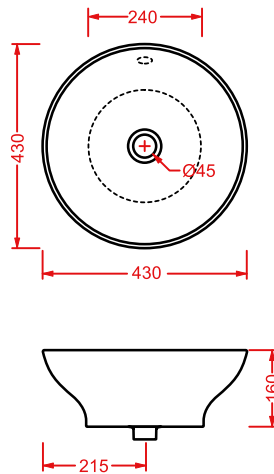

FUORI 1

TFL002 FUORI 1

lavabo appoggio 43
countertop washbasin 43