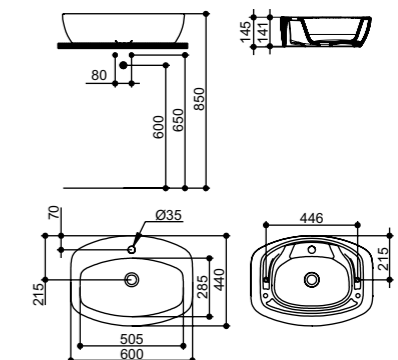

**Semi Pedestal Large**  
**X035401**

**Regent**  
Basin 60x48cm

- 1 Tap Hole  
**X034901**

**Pedestal**  
**X035301**

**Semi Pedestal Large**  
**X035401**

**Regent Basin 55x46cm**

- 1 Tap Hole  
**X035001**

**Pedestal X035301**

**Semi Pedestal Large X035401**

**Regent Vessel 60x44cm**

- 1 Tap Hole  
**X035601**

**Regent Hand Wash Basin 50x38cm**

- 1 Tap Hole  
**X035101**

**Semi Pedestal Small X035501**

**Regent Counter Top 67x48cm**