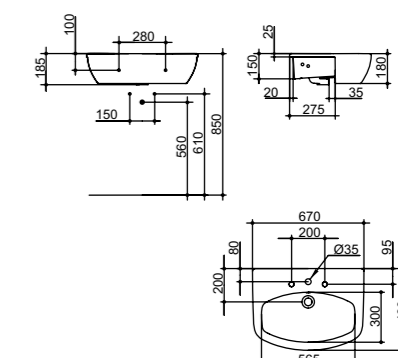

**Pedestal X035301**

**Semi Pedestal Large X035401**

**Regent Vessel 60x44cm**

- 1 Tap Hole  
**X035601**

**Regent Hand Wash Basin 50x38cm**

- 1 Tap Hole  
**X035101**

**Semi Pedestal Small X035501**

**Regent Counter Top 67x48cm**

- 1 Tap Hole  
**X035701**

**Regent Hand Wash Basin 45x35cm**

- 1 Tap Hole  
**X035201**

**Semi Pedestal Small X035501**

**Regent Semi Counter Top 67x49cm**

- 1 Tap Hole  
**X035801**