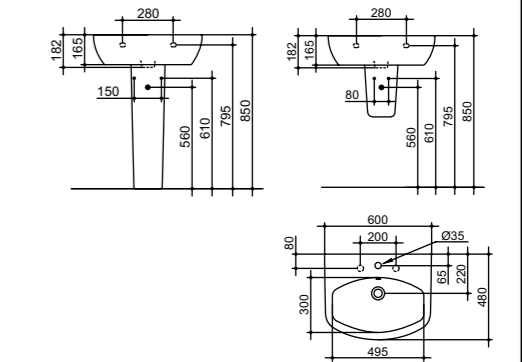

**Semi Pedestal Large**  
**X035401**

**Regent**  
Basin 60x48cm

- 1 Tap Hole  
**X034901**

**Pedestal**  
**X035301**

**Semi Pedestal Large**  
**X035401**

**Regent Basin 55x46cm**

- 1 Tap Hole  
**X035001**