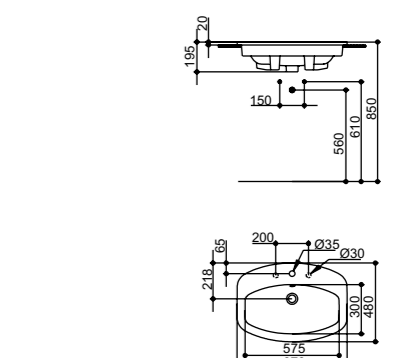

Regent Counter Top 67x48cm

- 1 Tap Hole
  X035701