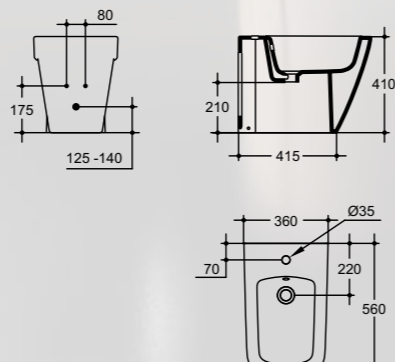

# Regent

**Regent**  
Floor Standing  
Back-to-Wall Bidet

- 1 Tap Hole  
**X036301**

**Regent**  
Wall Hung Bidet

- 1 Tap Hole  
**X036401**

**Regent**  
Basin 68x48cm

- 1 Tap Hole  
**X034801**

**Pedestal**  
**X035301**