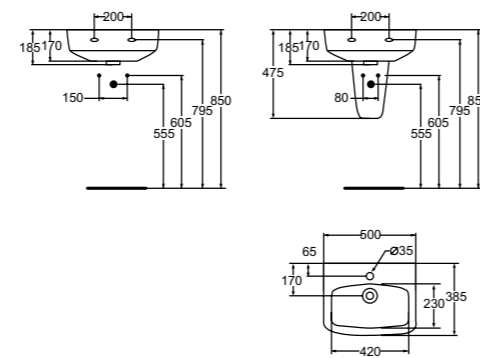

**Pedestal X035301**

**Semi Pedestal Large X035401**

**Regent Vessel 60x44cm**

- 1 Tap Hole  
**X035601**

**Regent Hand Wash Basin 50x38cm**

- 1 Tap Hole  
**X035101**

**Semi Pedestal Small X035501**

**Regent Counter Top 67x48cm**