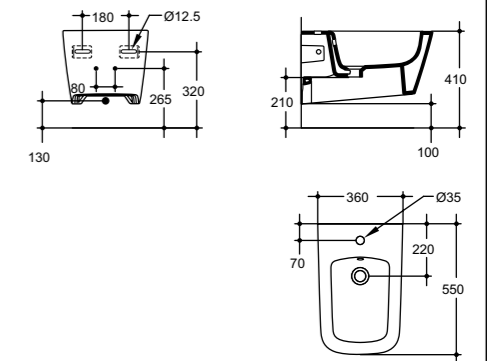

# Regent

**Regent**  
Floor Standing  
Back-to-Wall Bidet

- 1 Tap Hole  
**X036301**

**Regent**  
Wall Hung Bidet

- 1 Tap Hole  
**X036401**

**Regent**  
Basin 68x48cm

- 1 Tap Hole  
**X034801**

**Pedestal**  
**X035301**