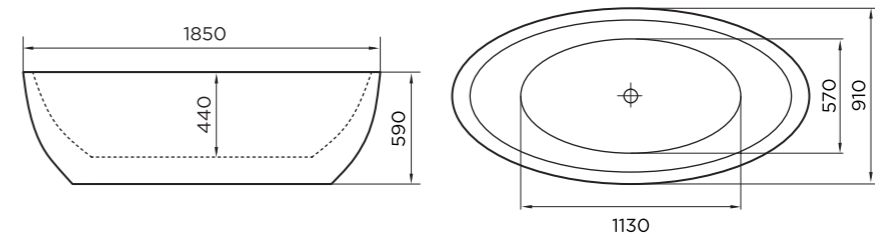

HALTON

april | contemporary baths

Name : Halton

Code : **74001-1800B**

Size : (h) 590 x (w) 1850 x (d) 910mm

RRP : **£1,155 Inc VAT**