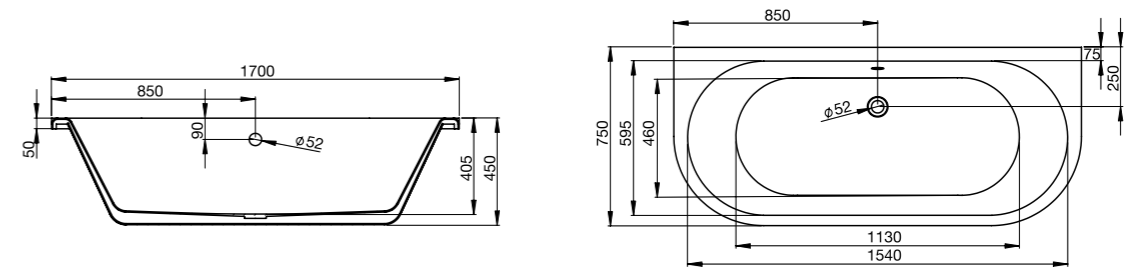

KILDWICK

april | back to wall bath

SIZE : (h) 450 x (w) 1700 x (d) 750mm

WHITE

CODE : **28A1712**

RRP : **£675 Inc VAT**

DOVE GREY

CODE : **28A1712/421**

RRP : **£749 Inc VAT**