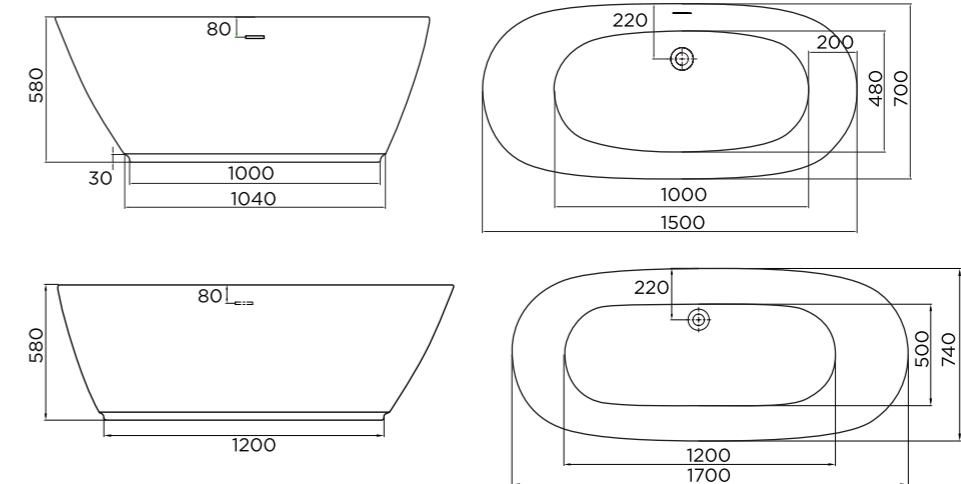

Code : **74001-1700E**

Size : (h) 580 x (w) 1700 x (d) 750mm

RRP : **£1,155 Inc VAT**

HARROGATE

april | contemporary baths

The Harrogate with gentle curves, an elegant centre piece

HARROGATE

april | contemporary baths

Name : Harrogate

Code : **74001-1500D**

Size : (h) 580 x (w) 1500 x (d) 700mm

RRP : **£1,040 Inc VAT**

Code : **74001-1700D**

Size : (h) 580 x (w) 1700 x (d) 740mm

RRP : **£1,155 Inc VAT**

HALTON