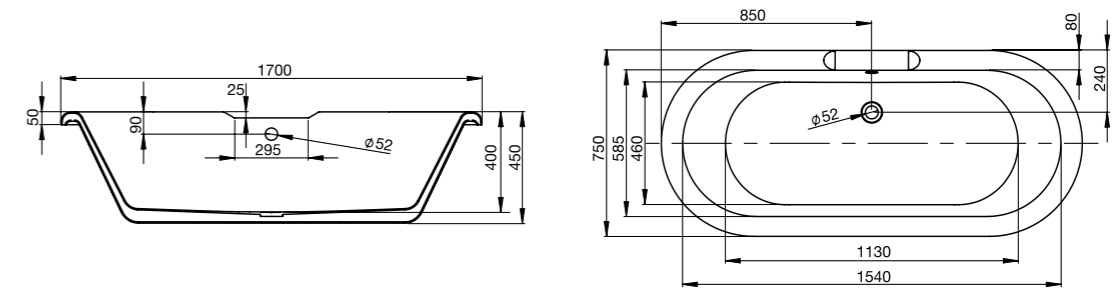

SKIPTON

april | double ended bath

SIZE : (h) 450 x (w) 1700 x (d) 750mm

WHITE

CODE : **28A1711**

RRP : **£630 Inc VAT**

DOVE GREY

CODE : **28A1711/421**

RRP : **£704 Inc VAT**