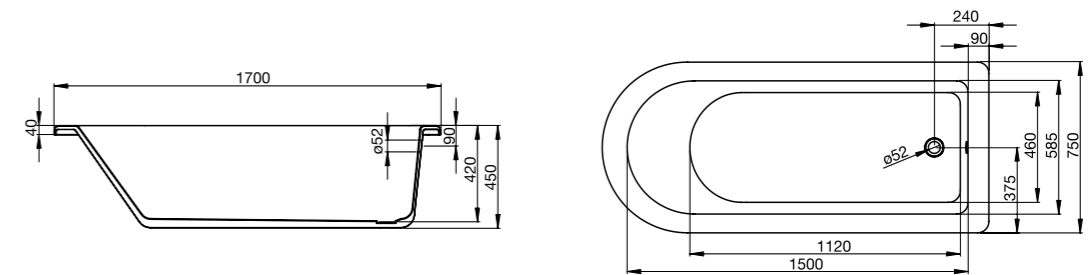

SIZE : (h) 450 x (w) 1700 x (d) 750mm

WHITE

CODE : **28A1710**

RRP : **£675 Inc VAT**

DOVE GREY

CODE : **28A1710/421**

RRP : **£749 Inc VAT**

KILDWICK