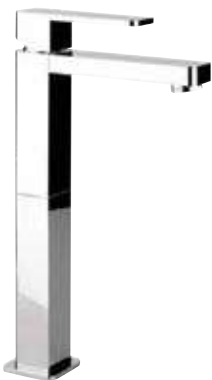

FERVOUR MINI BASIN MONOBLOC MIXER

AB1250 Chrome [£236.00]

H101 • SER100 • SEH45

Min 0.75 bar pressure required

FERVOUR BASIN MONOBLOC MIXER

AB1241 Chrome [£273.00]

H151 • SER129 • SEH99

Min 1.0 bar pressure required