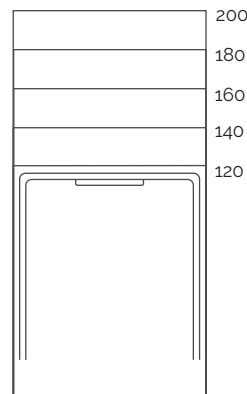

burgundy petal ocean sky forest mint

Sizes (cm)

70 x

80 x

90 x

100 x

Luxury Bathroom Solutions

acquabella

Sizes (cm)

A	B	C	D
100	70/80/90	7,4	20
120	70/80/90/100	7,4	20
140	70/80/90/100	7,4	20
160	70/80/90/100	7,4	20
180	70/80/90/100	7,4	20
200	70/80/90/100	7,4	20

Texture

Cover

Trap (mm)

Skirt (cm)

Technical information