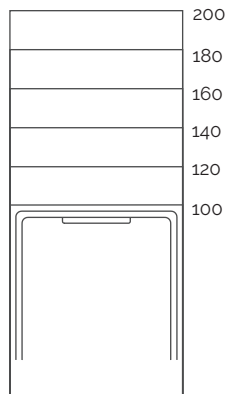

burgundy petal ocean sky forest mint

Sizes (cm)

70 x

80 x

90 x

100 x

Luxury Bathroom Solutions

acquabella

Sizes (cm)

A	B	C	D
100	70/80/90	7,4	20
120	70/80/90/100	7,4	20
140	70/80/90/100	7,4	20
160	70/80/90/100	7,4	20
180	70/80/90/100	7,4	20
200	70/80/90/100	7,4	20

Texture

Cover

Trap (mm)

Skirt (cm)

Technical information