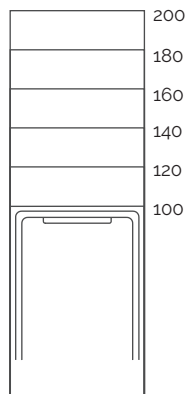

Tempo Arabba blanco 200x100 cm

Tempo Arabba

Standard

blanco nacar beige marfil crema grey cemento moka lava negro

Ral / NCS

Naturally Made

sand capuccino fango platinum acier ink

Season

burgundy petal ocean sky forest mint

Sizes (cm)

70 x

80 x

90 x

100 x

Luxury Bathroom Solutions

acquabella

Sizes (cm)

A	B	C	D
100	70/80/90	7,4	20
120	70/80/90/100	7,4	20
140	70/80/90/100	7,4	20
160	70/80/90/100	7,4	20
180	70/80/90/100	7,4	20
200	70/80/90/100	7,4	20

Texture

Cover

Trap (mm)

Skirt (cm)

Technical information