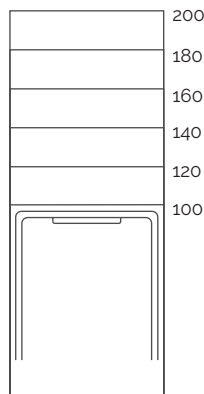

burgundy petal ocean sky forest mint

Sizes (cm)

70 x

80 x

90 x

100 x

Luxury Bathroom Solutions

acquabella

Sizes (cm)

A	B	C	D
100	70/80/90	7,4	20
120	70/80/90/100	7,4	20
140	70/80/90/100	7,4	20
160	70/80/90/100	7,4	20
180	70/80/90/100	7,4	20
200	70/80/90/100	7,4	20

Texture

Cover

Trap (mm)

Skirt (cm)

Technical information