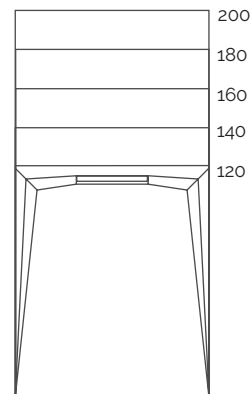

burgundy petal ocean sky forest mint

Sizes (cm)

70 x

80 x

90 x

100 x

Luxury Bathroom Solutions

Sizes (cm)

A	B	C
100	70/80/90	5,6
120	70/80/90/100	5,6
140	70/80/90/100	5,6
160	70/80/90/100	5,6
180	70/80/90/100	5,6
200	70/80/90/100	5,6

Texture

Cover

Trap (mm)

Line standard trap

Skirt (cm)

Technical information

UNE- EN 16165:2022 Annex A
Antislip Class C