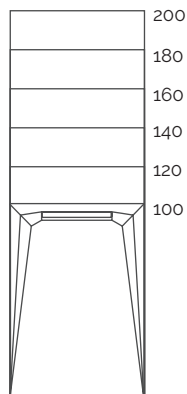

Flow Zero NCS S 4020-R90B 200x100 cm

Flow Zero

Standard

blanco nacar beige marfil crema grey cemento moka lava negro

Ral / NCS

Naturally Made

sand capuccino fango platinum acier ink

Season

burgundy petal ocean sky forest mint

Sizes (cm)

70 x

80 x

90 x

100 x

Luxury Bathroom Solutions

Sizes (cm)

A	B	C
100	70/80/90	5,6
120	70/80/90/100	5,6
140	70/80/90/100	5,6
160	70/80/90/100	5,6
180	70/80/90/100	5,6
200	70/80/90/100	5,6

Texture

Cover

Trap (mm)

Line standard trap

Skirt (cm)

Technical information

UNE- EN 16165:2022 Annex A
Antislip Class C