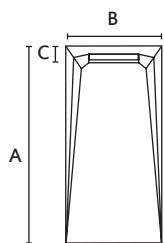

burgundy petal ocean sky forest mint

Sizes (cm)

70 x

80 x

90 x

100 x

Luxury Bathroom Solutions

Sizes (cm)

A	B	C
100	70/80/90	5,6
120	70/80/90/100	5,6
140	70/80/90/100	5,6
160	70/80/90/100	5,6
180	70/80/90/100	5,6
200	70/80/90/100	5,6

Texture

Cover

Trap (mm)

Line standard trap

Skirt (cm)

Technical information

UNE- EN 16165:2022 Annex A
Antislip Class C