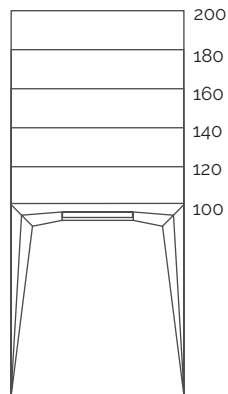

burgundy petal ocean sky forest mint

Sizes (cm)

70 x

80 x

90 x

100 x

Luxury Bathroom Solutions

Sizes (cm)

A	B	C
100	70/80/90	5,6
120	70/80/90/100	5,6
140	70/80/90/100	5,6
160	70/80/90/100	5,6
180	70/80/90/100	5,6
200	70/80/90/100	5,6

Texture

Cover

Trap (mm)

Line standard trap

Skirt (cm)

Technical information

UNE- EN 16165:2022 Annex A
Antislip Class C