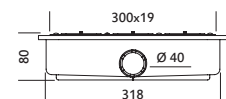

burgundy petal ocean sky forest mint

Sizes (cm)

70 x

80 x

90 x

100 x

Luxury Bathroom Solutions

Sizes (cm)

A	B	C
100	70/80/90	5,6
120	70/80/90/100	5,6
140	70/80/90/100	5,6
160	70/80/90/100	5,6
180	70/80/90/100	5,6
200	70/80/90/100	5,6

Texture

Cover

Trap (mm)

Line standard trap

Skirt (cm)

Technical information

UNE- EN 16165:2022 Annex A
Antislip Class C