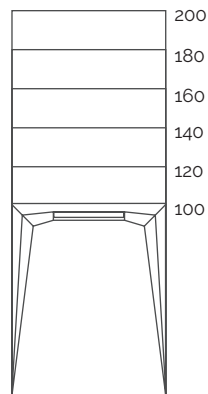

burgundy petal ocean sky forest mint

Sizes (cm)

70 x

80 x

90 x

100 x

Luxury Bathroom Solutions

Sizes (cm)

A	B	C
100	70/80/90	5,6
120	70/80/90/100	5,6
140	70/80/90/100	5,6
160	70/80/90/100	5,6
180	70/80/90/100	5,6
200	70/80/90/100	5,6

Texture

Cover

Trap (mm)

Line standard trap

Skirt (cm)

Technical information

UNE- EN 16165:2022 Annex A
Antislip Class C