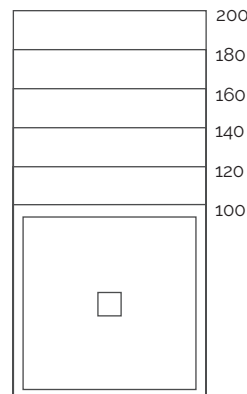

burgundy petal ocean sky forest mint

Sizes (cm)

70 x

80 x

90 x

100 x

Luxury Bathroom Solutions

acquabella

Sizes (cm)

	A	B	C
	100	70/80/90	25
	120	70/80/90/100	25
	140	70/80/90/100	25
	150	70/80	25
	160	70/80/90/100	25
	170	70/80	25
	180	70/80/90/100	25
	200	70/80/90/100	25

	A	B	C
	100	100	50

Texture

Skirt (cm)