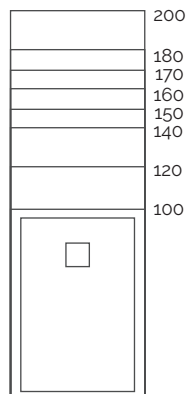

burgundy petal ocean sky forest mint

Sizes (cm)

70 x

80 x

90 x

100 x

Luxury Bathroom Solutions

acquabella

Sizes (cm)

	A	B	C
	100	70/80/90	25
	120	70/80/90/100	25
	140	70/80/90/100	25
	150	70/80	25
	160	70/80/90/100	25
	170	70/80	25
	180	70/80/90/100	25
	200	70/80/90/100	25

	A	B	C
	100	100	50

Texture

Skirt (cm)