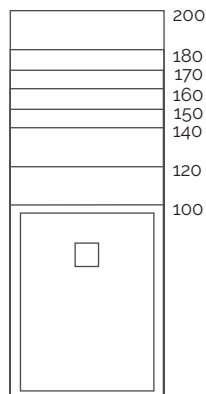

burgundy petal ocean sky forest mint

Sizes (cm)

70 x

80 x

90 x

100 x

Luxury Bathroom Solutions

acquabella

Sizes (cm)

	A	B	C
	100	70/80/90	25
	120	70/80/90/100	25
	140	70/80/90/100	25
	150	70/80	25
	160	70/80/90/100	25
	170	70/80	25
	180	70/80/90/100	25
	200	70/80/90/100	25

	A	B	C
	100	100	50

Texture

Skirt (cm)