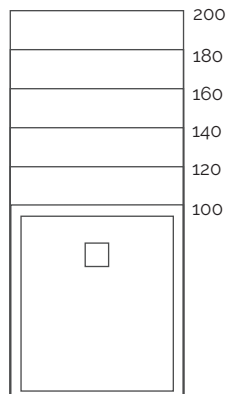

burgundy petal ocean sky forest mint

Sizes (cm)

70 x

80 x

90 x

100 x

Luxury Bathroom Solutions

acquabella

Sizes (cm)

	A	B	C
	100	70/80/90	25
	120	70/80/90/100	25
	140	70/80/90/100	25
	150	70/80	25
	160	70/80/90/100	25
	170	70/80	25
	180	70/80/90/100	25
	200	70/80/90/100	25

	A	B	C
	100	100	50

Texture

Skirt (cm)