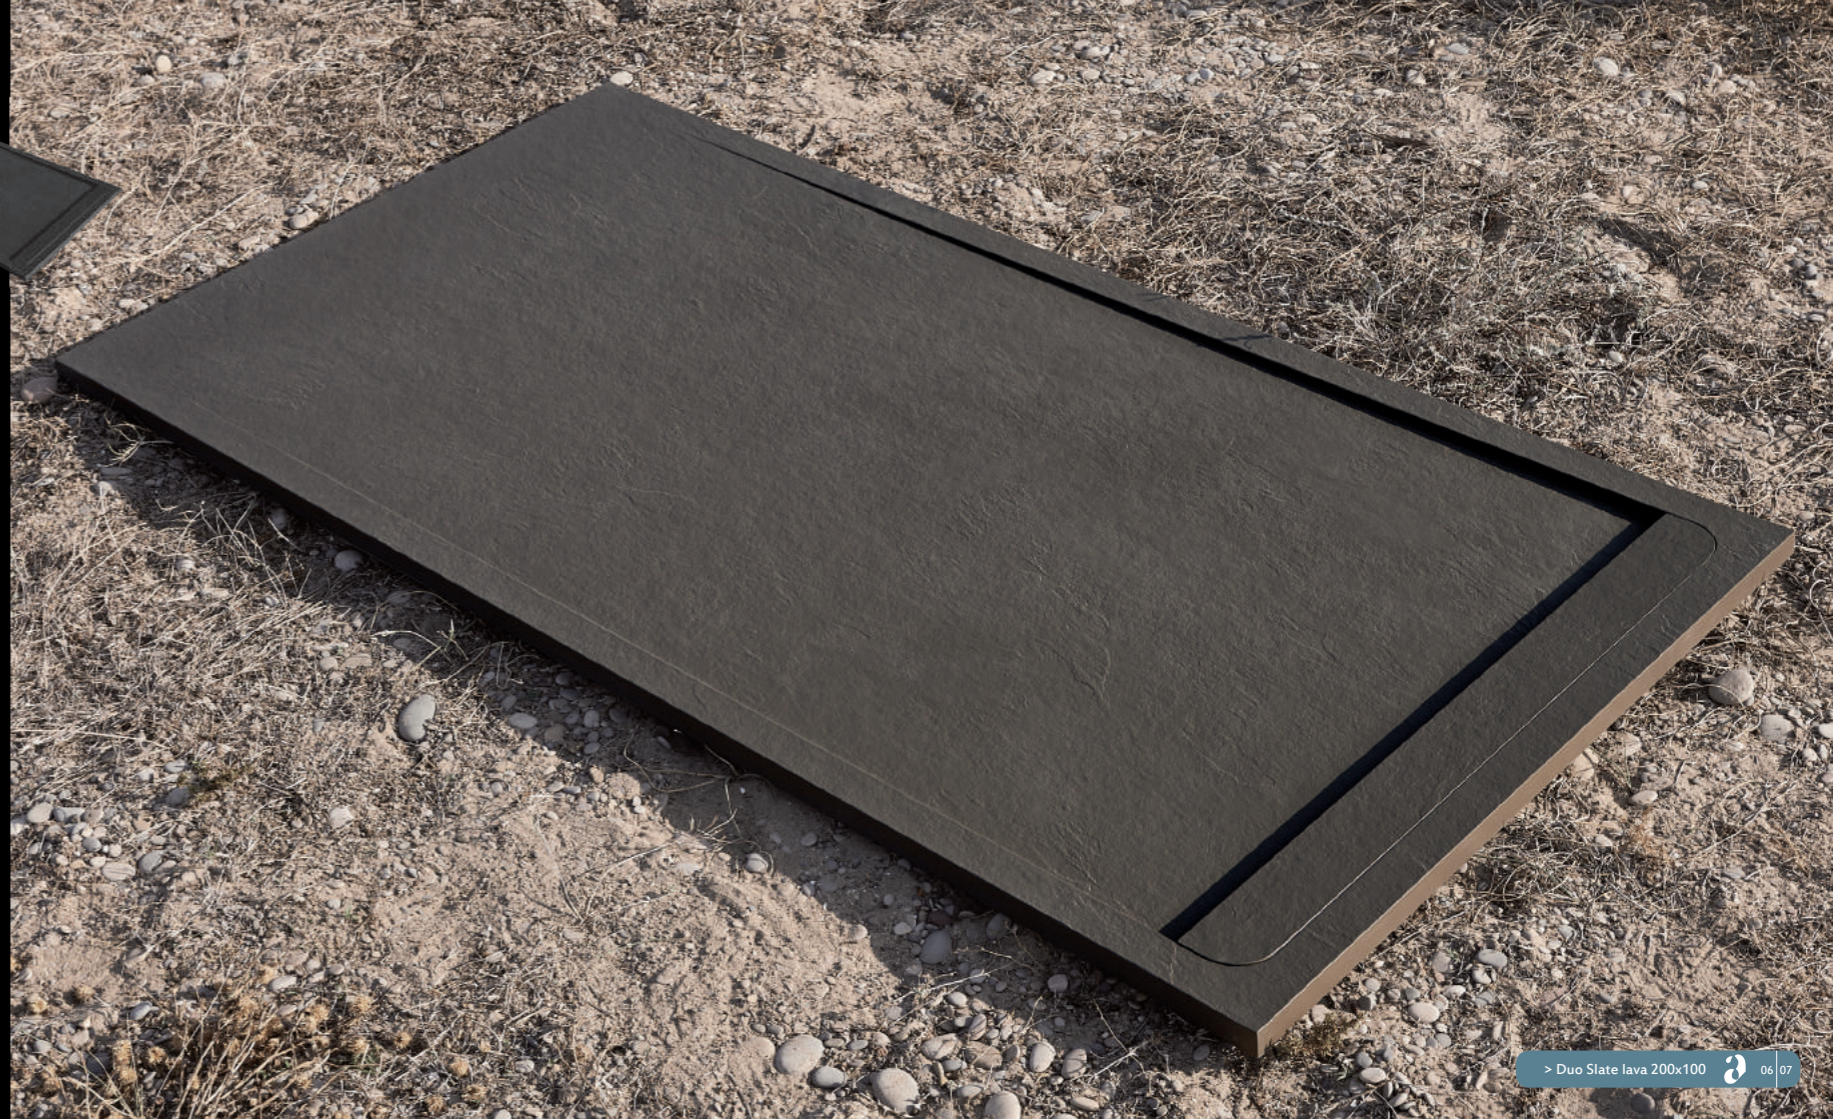

Combina tu plato de ducha con rejilla Akron o de acero inoxidable.
Assortissez votre receveur de douche avec grille Akron ou en acier inoxydable.
Complete your shower tray with an Akron or stainless grid.
Abbina il tuo piatto doccia con la griglia Akron oppure in acciaio spazzolato.
Kombinieren Sie Ihre Duschwanne mit einem Edelstahl- oder AKRON-Rost.