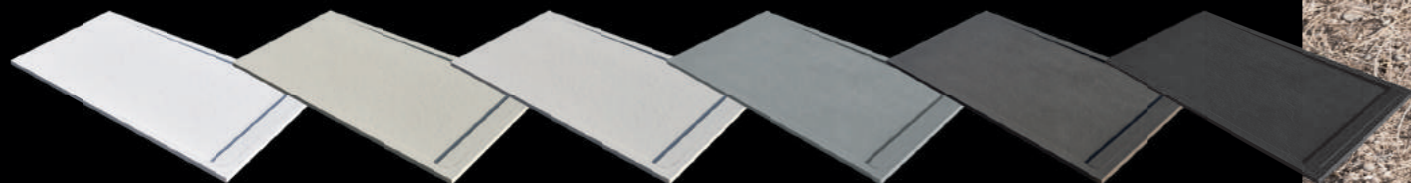

blanco

beige

marfil

cemento

lava

negro