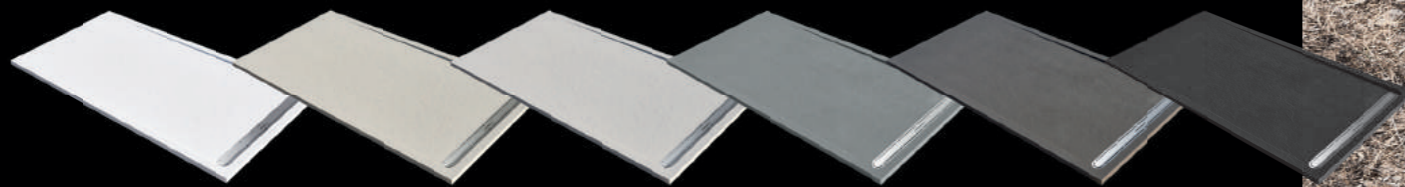

NOUVEAU RECEVEUR DUO. 2 OPTIONS POUR VOTRE DOUCHE

Duo, le nouveau receveur extraplât d'Acquabella (3cm), avec lequel on obtient 2 apparences complètement différentes. Un cache bonde Akron pour un look minimaliste ou une grille acier pour un look contemporain. Sa nouvelle gamme de couleurs introduit 2 nouvelles tonalités très tendance: Lava et Marfil.

NUOVO PIATTO DUO. VERSATILITÀ IN BAGNO

DUO, il nuovo piatto con bordo extrapiatto dell'Acquabella (3 cm) con cui otteniamo 2 look totalmente diversi. La griglia AKRON per una idea minimalista e serena oppure quella in acciaio spazzolato di aspetto indie e audace. Alla nostra paletta colori aggiungiamo 2 tonalità di tendenza: lava e marfil.

blanco

beige

marfil

cemento

lava

negro

Combina tu plato de ducha con rejilla Akron o de acero inoxidable.
Assortissez votre receveur de douche avec grille Akron ou en acier inoxydable.
Complete your shower tray with an Akron or stainless grid.
Abbina il tuo piatto doccia con la griglia Akron oppure in acciaio spazzolato.
Kombinieren Sie Ihre Duschwanne mit einem Edelstahl- oder AKRON-Rost.