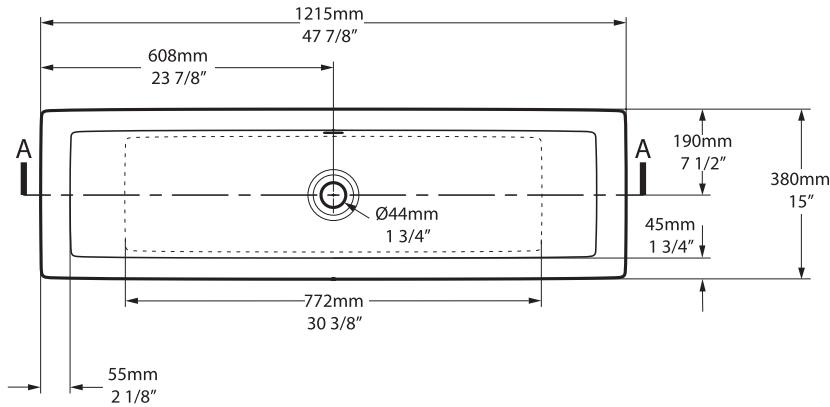

Rossendale 122 DU-ROS-122-IO

Top view

Can be undermounted or dropped in
 Kann als Aufsatzbecken montiert werden oder halb versenkt
 Vasque à poser ou à semi-encastrer
 Con posibilidad de instalarlo sobre la encimera o semiencastrado
 Può essere montato ad appoggio o semi incasso

Drop In Cut Out

1135mm x 340mm
 44 5/8" x 13 3/8"

UnderMount Cut Out

1081mm x 274mm
 42 1/2" x 10 3/4"

Front view

Side view

Section AA

Features an internal overflow
 Integrierter Überlauf
 Dispose d'un trop-plein interne
 Incluye el rebosadero integrado
 Caratterizzato da un troppopieno interno