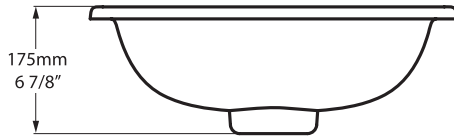

Pembroke 52 DU-PEM-52-IO

Top view

Can be undermounted or dropped in
 Kann als Aufsatzbecken montiert werden oder halb versenkt
 Vasque à poser ou à semi-encastrer
 Con posibilidad de instalarlo sobre la encimera o semiencastrado
 Può essere montato ad appoggio o semi incasso

Drop In Cut Out

328mm x 485mm
 12 15/16" x 19 1/8"

UnderMount Cut Out

293mm x 450mm
 11 1/2" x 17 3/4"

Front view

Side view

Section AA

Features an internal overflow
 Integrierter Überlauf
 Dispose d'un trop-plein interne
 Incluye el rebosadero integrado
 Caratterizzato da un troppopieno interno