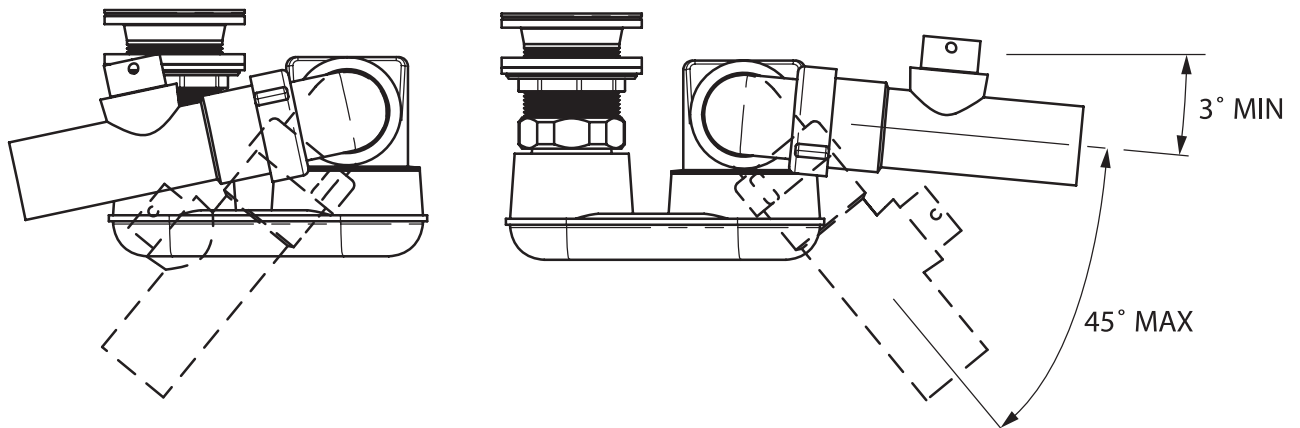

K36

K-36-**

Depth of Water Seal Conforms to BS EN 274-1