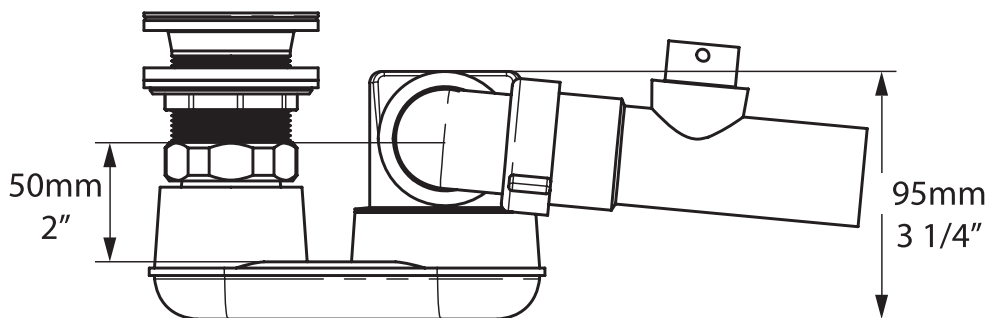

K36

K-36-**

Depth of Water Seal Conforms to BS EN 274-1