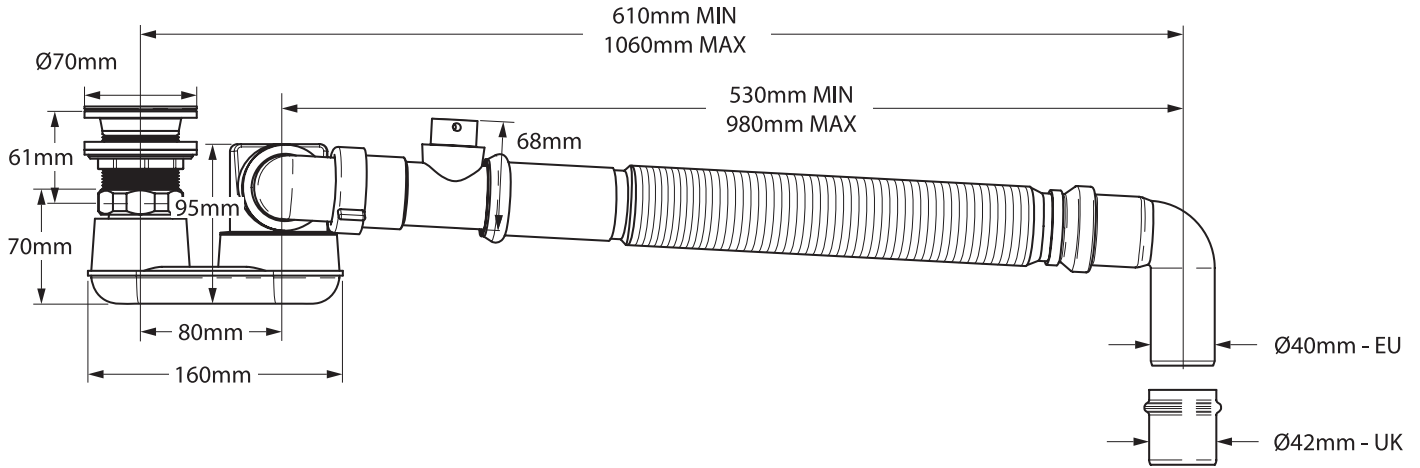

K36

K-36-**

Depth of Water Seal Conforms to BS EN 274-1