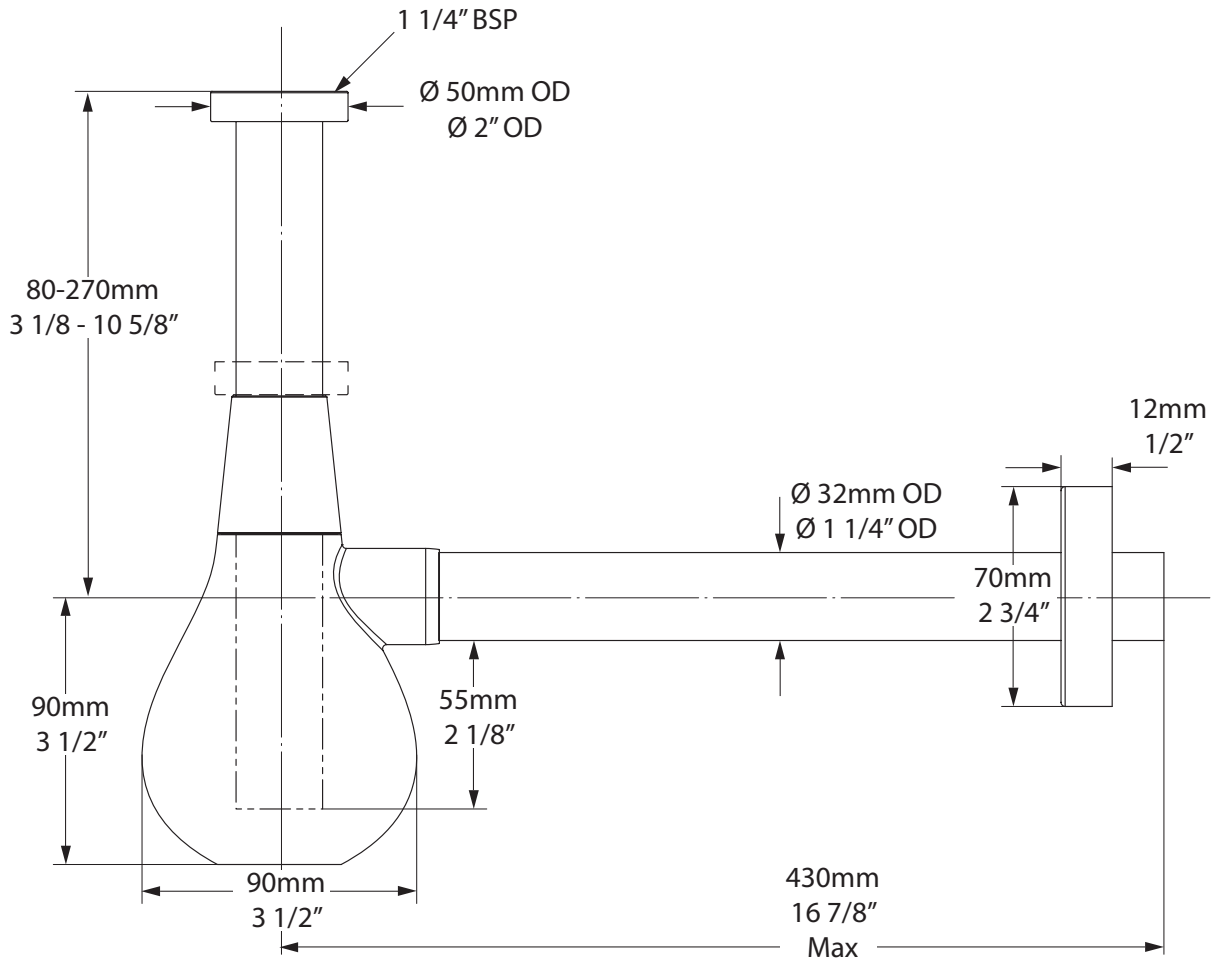

K122

K-122-**

Luxury Bathroom Solutions