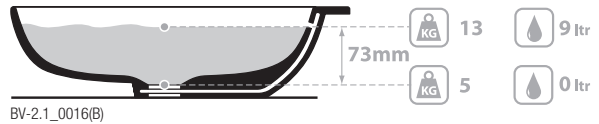

# Kaali 65 UB-KAA-65-IO

**Qc** rich in Volcanic Limestone™

**Recommended wastes:** K-22-xx / K-24-xx / K-25-xx / K-122-xx

\*All measurements subject to +/-5% tolerance

**25**  
years

Guaranteed for residential use for 25 years\*  
 25 Jahre Garantie bei privater Nutzung  
 25 ans de garantie pour un usage domestique  
 Garantía de 25 años para uso domestico  
 La sicurezza garantita per uso residenziale per 25 anni