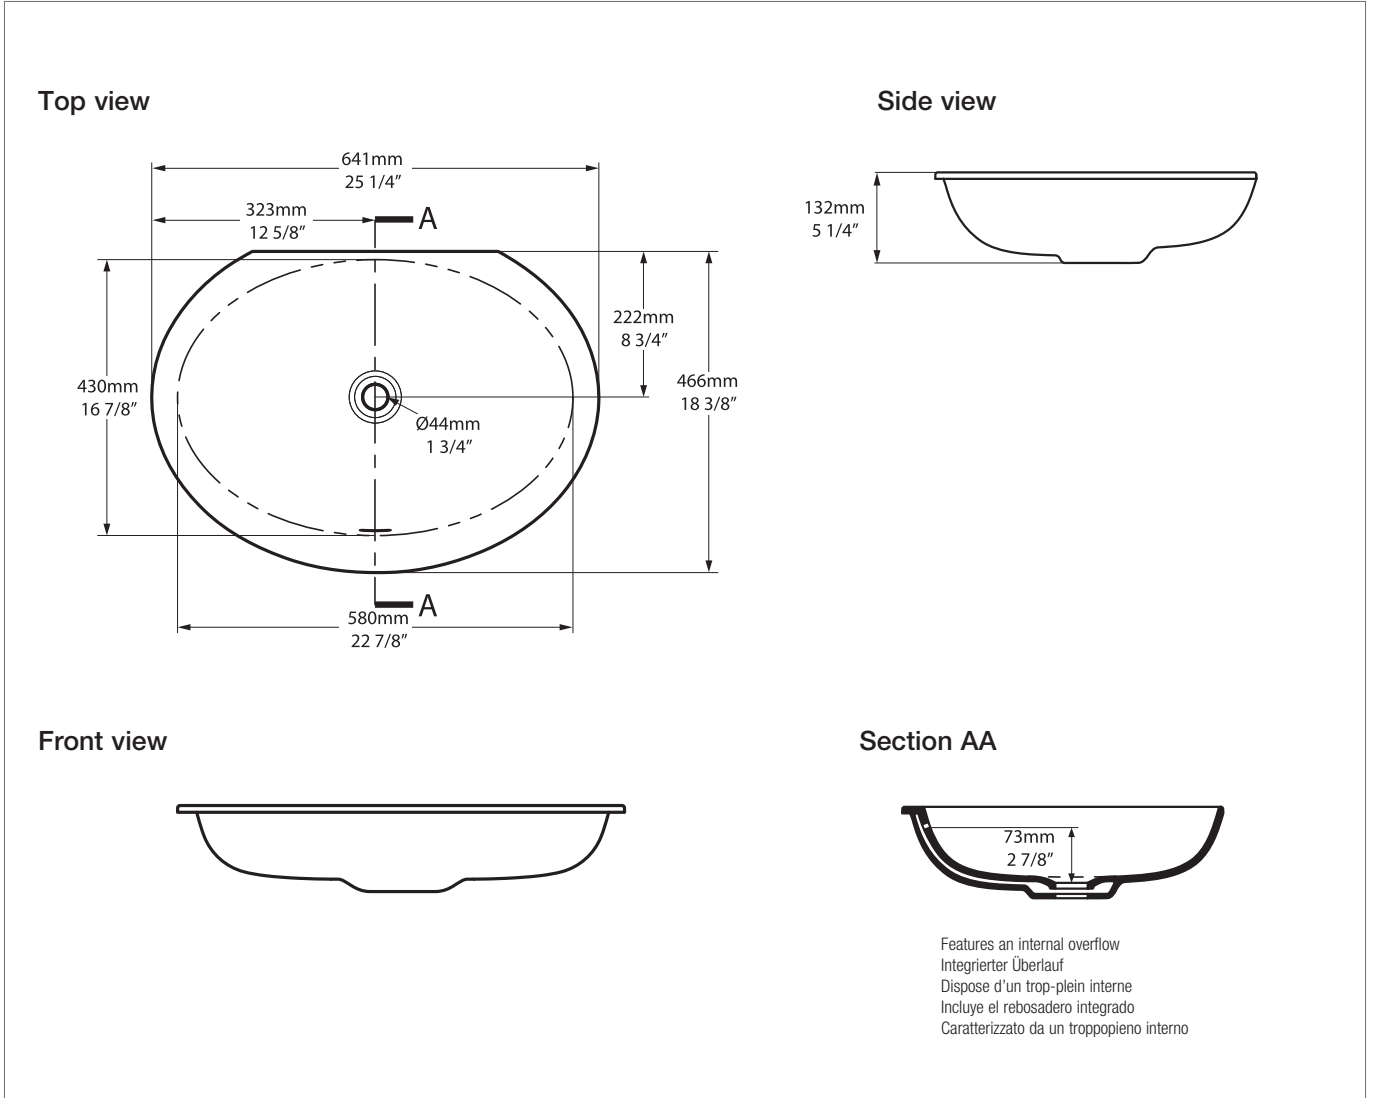

# Kaali 65 UB-KAA-65-IO

**Qc** rich in Volcanic Limestone™

**Recommended wastes:** K-22-xx / K-24-xx / K-25-xx / K-122-xx

\*All measurements subject to +/-5% tolerance

**25**  
years

Guaranteed for residential use for 25 years\*  
 25 Jahre Garantie bei privater Nutzung  
 25 ans de garantie pour un usage domestique  
 Garantía de 25 años para uso domestico  
 La sicurezza garantita per uso residenziale per 25 anni