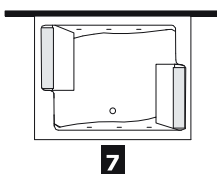

BLANQUE 1915

190 x 150 x 68 h.

Dati tecnici

Technical features

Max contenuto d'acqua Max water capacity	480 l.
Jets idromassaggio Whirlpool jets	8
Jets airpool Airpool jets	24
Dati dimensionali Dimensional features	
Volume d'imballo Packaging volume	2.08 mc
Peso spedizione Shipping weight	100 kg

Disegno tecnico / Technical drawing

Motore Idromassaggio (M) Whirlpool Motor

Installazioni disponibili / Installations allowed

treesse

Luxury Bathroom Solutions

BLANQUE 1915

190 x 150 x 68 h.

Installazione idraulica - Installazione elettrica / Hydraulic installation - Electrical installation