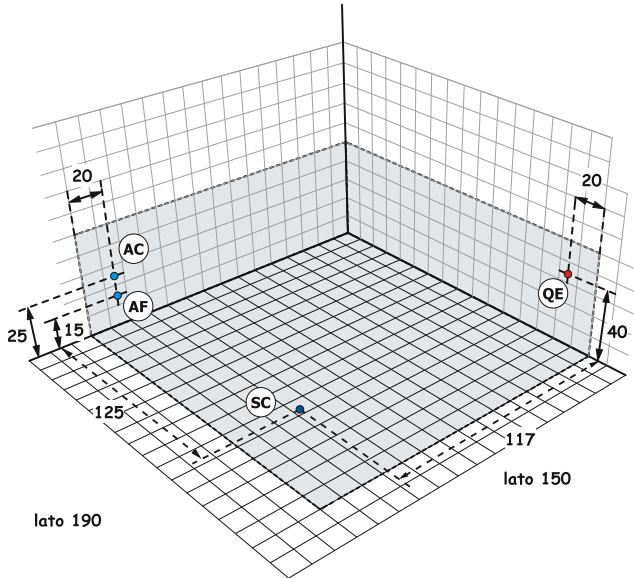

BLANQUE 1915

190 x 150 x 68 h.

Dati tecnici

Technical features

Max contenuto d'acqua Max water capacity	480 l.
Jets idromassaggio Whirlpool jets	8
Jets airpool Airpool jets	24
Dati dimensionali Dimensional features	
Volume d'imballo Packaging volume	2.08 mc
Peso spedizione Shipping weight	100 kg

Disegno tecnico / Technical drawing

Motore Idromassaggio (M) Whirlpool Motor

Installazioni disponibili / Installations allowed

treesse

Luxury Bathroom Solutions

BLANQUE 1915

190 x 150 x 68 h.

Installazione idraulica - Installazione elettrica / Hydraulic installation - Electrical installation

1 5 7 INSTALLAZIONE SINISTRA LEFT INSTALLATION

INSTALLAZIONE DESTRA 2 6 8 RIGHT INSTALLATION

A monte dell'impianto idraulico si consiglia di installare dei rubinetti filtro. L'azienda declina problemi derivanti dalla mancata installazione dei suddetti.