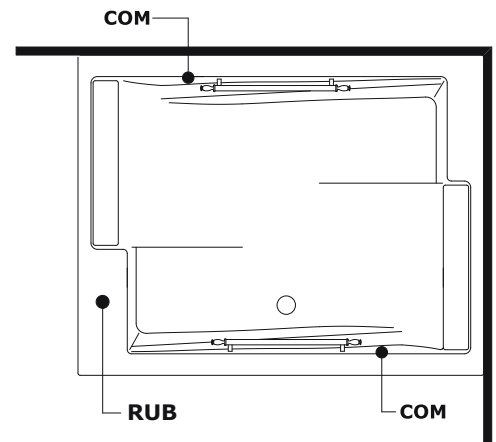

Sistemi di avviamento / Starting system

1 5 7 INSTALLAZIONE SINISTRA LEFT INSTALLATION

INSTALLAZIONE DESTRA 2 6 8 RIGHT INSTALLATION

Comando impianti **COM** Control systems

Rubinetteria bordo vasca **RUB** Bathtub taps

treesse
Luxury Bathroom Solutions