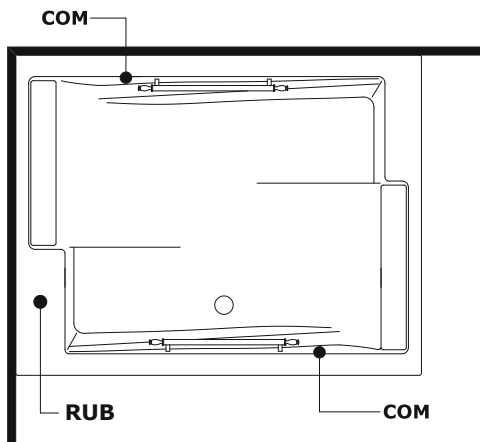

Sistemi di avviamento / Starting system

1 5 7 INSTALLAZIONE SINISTRA LEFT INSTALLATION

INSTALLAZIONE DESTRA 2 6 8 RIGHT INSTALLATION

Comando impianti **COM** Control systems

Rubinetteria bordo vasca **RUB** Bathtub taps

treesse
Luxury Bathroom Solutions