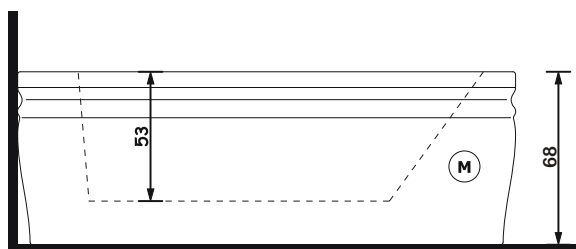

BLANQUE 1915

190 x 150 x 68 h.

Dati tecnici

Technical features

Max contenuto d'acqua Max water capacity	480 l.
Jets idromassaggio Whirlpool jets	8
Jets airpool Airpool jets	24
Dati dimensionali Dimensional features	
Volume d'imballo Packaging volume	2.08 mc
Peso spedizione Shipping weight	100 kg

Caratteristiche elettriche

Electrical features

Voltaggio Voltage	220 volt
Tensione Tension	50 Hz
Potenza motore IDROMASSAGGIO WHIRLPOOL motor power	2x0.80 hp
Potenza assorbita IDROMASSAGGIO WHIRLPOOL absorbed power	1620 watt
Potenza motore AIRPOOL AIRPOOL motor power	0.9 hp
Potenza assorbita AIRPOOL AIRPOOL absorbed power	700 watt
Stabilizzatore temperatura Temperature stabilize	1300 watt

Disegno tecnico / Technical drawing

Motore Idromassaggio (M) Whirlpool Motor

Installazioni disponibili / Installations allowed

treesse

Luxury Bathroom Solutions