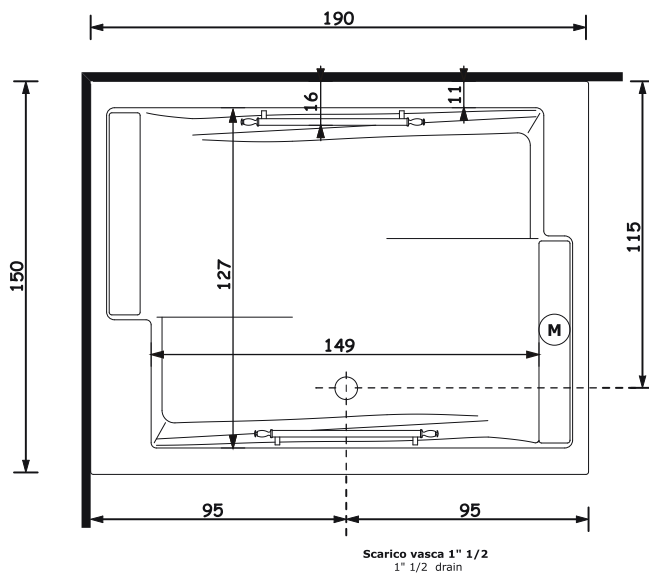

BLANQUE 1915

190 x 150 x 68 h.

Dati tecnici

Technical features

Max contenuto d'acqua Max water capacity	480 l.
Jets idromassaggio Whirlpool jets	8
Jets airpool Airpool jets	24
Dati dimensionali Dimensional features	
Volume d'imballo Packaging volume	2.08 mc
Peso spedizione Shipping weight	100 kg

Caratteristiche elettriche

Electrical features

Voltaggio Voltage	220 volt
Tensione Tension	50 Hz
Potenza motore IDROMASSAGGIO WHIRLPOOL motor power	2x0.80 hp
Potenza assorbita IDROMASSAGGIO WHIRLPOOL absorbed power	1620 watt
Potenza motore AIRPOOL AIRPOOL motor power	0.9 hp
Potenza assorbita AIRPOOL AIRPOOL absorbed power	700 watt
Stabilizzatore temperatura Temperature stabilize	1300 watt

Disegno tecnico / Technical drawing

Motore Idromassaggio (M) Whirlpool Motor

Installazioni disponibili / Installations allowed

treesse

Luxury Bathroom Solutions