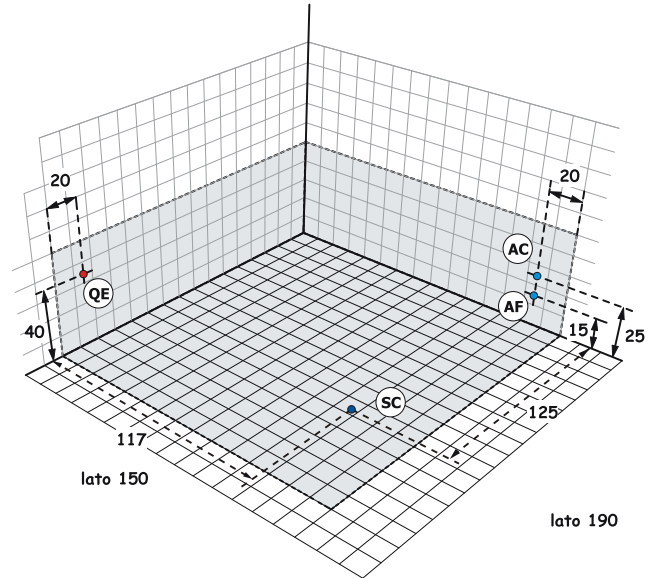

BLANQUE 1915

190 x 150 x 68 h.

Installazione idraulica - Installazione elettrica / Hydraulic installation - Electrical installation

1 5 7 INSTALLAZIONE SINISTRA LEFT INSTALLATION

INSTALLAZIONE DESTRA 2 6 8 RIGHT INSTALLATION

A monte dell'impianto idraulico si consiglia di installare dei rubinetti filtro. L'azienda declina problemi derivanti dalla mancata installazione dei suddetti.

Allaccio acqua calda nel caso di vasca provvista di rubinetteria **AC** Hot water connection should the bathtub be fitted with taps

Allaccio acqua fredda nel caso di vasca provvista di rubinetteria **AF** Cold water connection should the bathtub be fitted with taps

Scarico a terra consigliato **SC** Recommended grounded drain

Allaccio alimentazione elettrica sezione minima del cavo 3 x 2,5 mmq lunghezza ml 2 circa. Predisporre l'allaccio elettrico QE solo quando necessario. **QE** Electrical connection with minimum cable section of 3 x 2,5 mmq, approximate length 2 ml