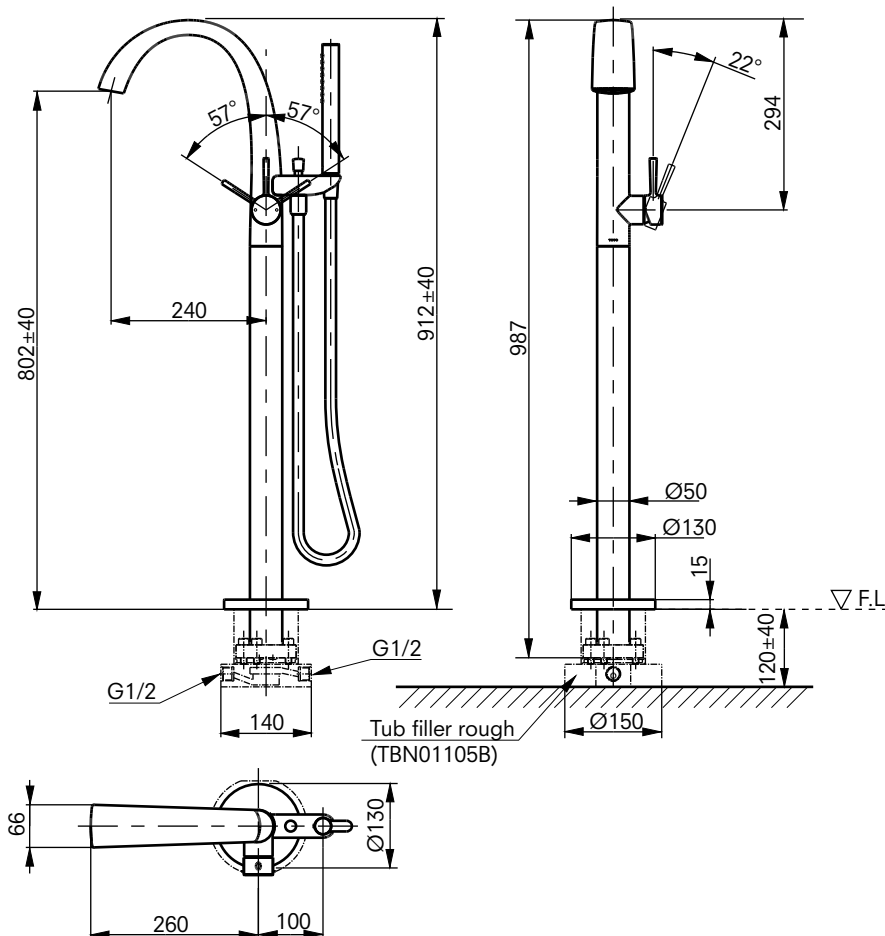

## Free standing bathtub mixer, Projection 240 mm

DE: Freistehende Badewannen-Armatur, Ausladung 240 mm  
 NL: Vrijstaande badkraan, Uitsteeklengte 240 mm  
 FR: Robinet de baignoire autoportant, Porte-à-faux 240 mm  
 IT: Miscelatore per vasca da bagno ad isola, Sbraccio 240 mm

### PRODUCT DETAILS

<b>Product code</b>	TBP01301E
<b>EAN code</b>	40 50663 09433 1
<b>Size</b>	w:141xd:375xh:952 (mm)
<b>Weight</b>	8.9 kg
<b>Colour</b>	Chrome
<b>Material</b>	Brass

### TECHNICAL DETAILS

<b>Flow rate hand shower (at 0.3 MPa)</b>	3.7 l/min
<b>Flow rate spout (at 0.3 MPa)</b>	18 l/min
<b>Operating pressure</b>	0.05 MPa (dynamic) - 0.75 MPa (static)

# BATHTUB

Free standing bathtub mixer,  
Projection 240 mm

DE: Freistehende Badewannen-Armatur, Ausladung 240 mm  
NL: Vrijstaande badkraan, Uitsteeklengte 240 mm  
FR: Robinet de baignoire autoportant, Porte-à-faux 240 mm  
IT: Miscelatore per vasca da bagno ad isola, Sbraccio 240 mm