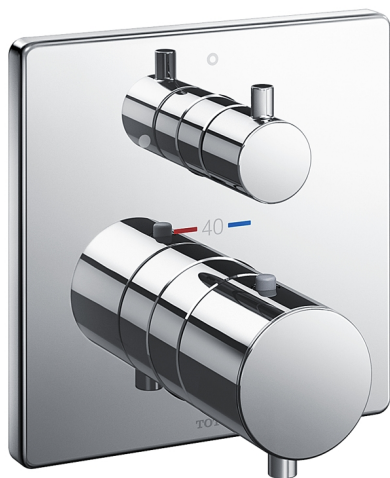

## Thermostatic shower mixer with volume control, concealed

DE: Thermostat-Brausemischer mit Mengengriff, Unterputzausführung  
FR: Mitigeur douche thermostatique avec manette, encastré  
IT: Miscelatore termostatico per doccia con regolatore di portata, versione a incasso  
NL: Thermostatische douchemengkraan met volumeknop, Inbouwmodel  
RU: Термостатический душевой смеситель с регулированием расхода, скрытого монтажа

### PRODUCT DETAILS

Product code	TBV02406E3
EAN code	40 50663 09408 9
Size	w:130×d:130×h:73 (mm)
Colour	Chrome
Material	Brass
Technologies	SMA-Thermo

## Thermostatic shower mixer with volume control, concealed

DE: Thermostat-Brausemischer mit 2-Wege-Umsteller mit Start/Stopp-Funktion, Unterputzausführung

FR: Mitigeur douche thermostatique avec vanne d'arrêt deux voies et fonction Start/Stop, encastré

IT: Miscelatore termostatico per doccia con deviatore a due vie e funzione start/stop, versione a incasso

NL: Thermostatische douchemengkraan met 2-weg omstel met start/stop-functie, Inbouwmodel

RU: Термостатический душевой смеситель с 2-у сторонним переключением и функцией запуск/останов, скрытого монтажа