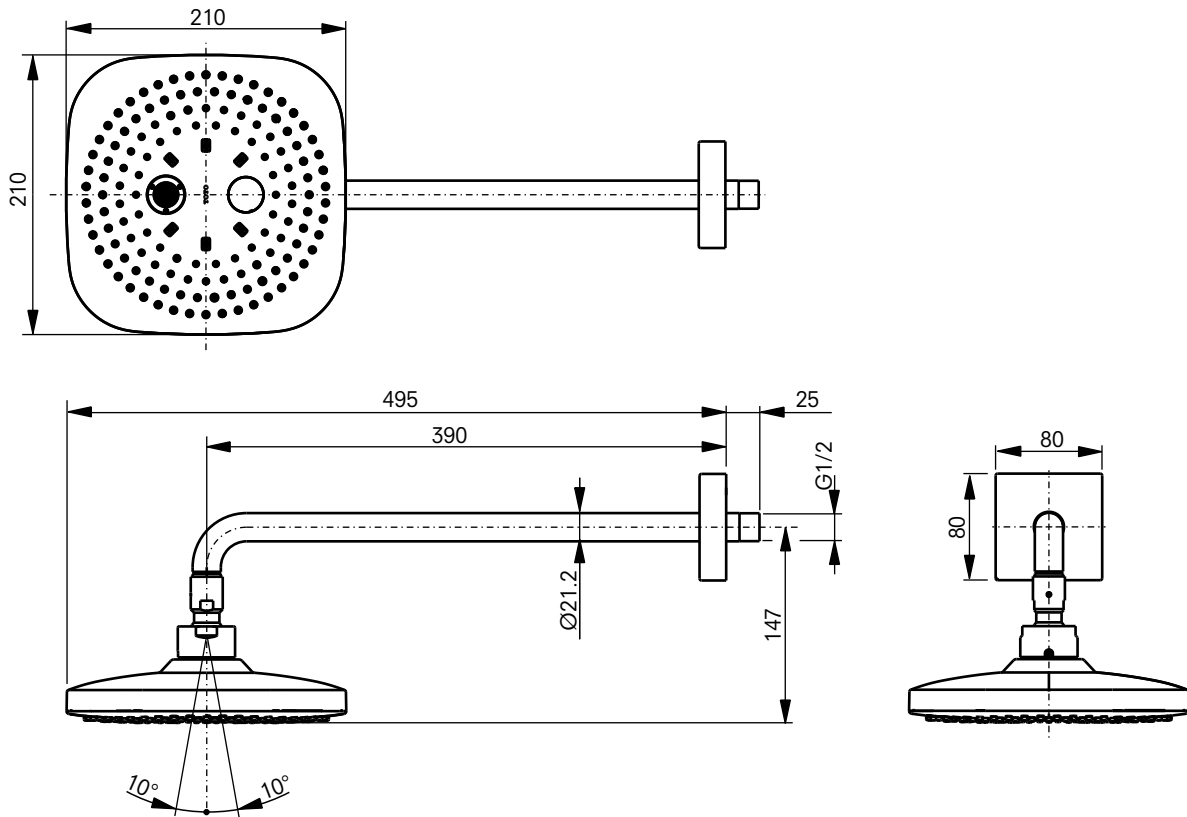

# SHOWER

Overhead Shower with 2 types of spray, 220 mm, square, wall-mounted

DE: Kopfbrause mit 2 Strahlarten, 220 mm, Wandbefestigung, eckig  
 FR: Douche de tête avec 2 types de jets, 220 mm, carrée, fixation murale  
 IT: Soffione con 2 tipi di getto, 220 mm, fissaggio a parete, rettangolare  
 NL: Regendouche met 2 straalsoorten, 220 mm, vierkant, wandmontage  
 RU: Верхний душ с 2 видами струй, 220 мм прямоугольный, настенный монтаж

## PRODUCT DETAILS

<b>Product code</b>	TBW02004E3
<b>EAN code</b>	40 50663 09418 8
<b>Size</b>	w:220×d:187×h:500
<b>Colour</b>	Chrome, White
<b>Material</b>	Resin
<b>Technologies</b>	Comfort Wave, Warm Pillar, Water-saving

## TECHNICAL DETAILS

<b>Flow rate (at 0.3 Mpa)</b>	Comfort Wave : 12.2 l/min Warm Pillar : 12.6 l/min
<b>Operating pressure</b>	0.15 – 0.5 MPa

Weights and measurements shown may be subject to small variations or are indicative.