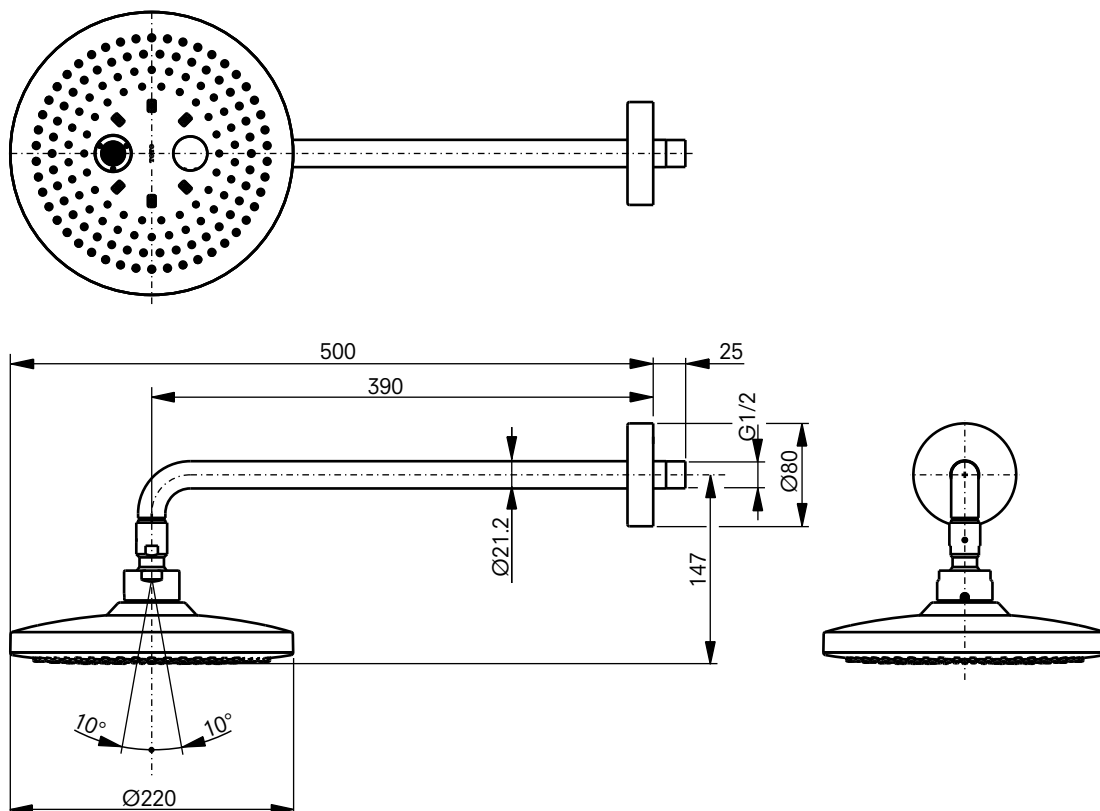

SHOWER

Overhead Shower with 2 types of spray, 220 mm, round, wall-mounted

DE: Kopfbrause mit 2 Strahlarten, 220 mm, Wandbefestigung, rund
FR: Douche de tête avec 2 types de jets, 220 mm, ronde, fixation murale
IT: Soffione con 2 tipi di getto, 220 mm, fissaggio a parete, rotondo
NL: Regendouche met 2 straalsoorten, 220 mm, rond, wandmontage
RU: Верхний душ с 2 видами струй, 220 мм, круглый, настенный монтаж

PRODUCT DETAILS

Product code	TBW01004E3
EAN code	40 50663 09417 1
Size	w:220×d:187×h:500
Colour	Chrome, White
Material	Resin
Technologies	Comfort Wave, Warm Pillar, Water-saving

TECHNICAL DETAILS

Flow rate (at 0.3 Mpa)	Comfort Wave : 12.2 l/min
	Warm Pillar : 12.6 l/min
Operating pressure	0.15 – 0.5 MPa

Weights and measurements shown may be subject to small variations or are indicative.

TECHNICAL DRAWINGS

SHOWER

Overhead Shower with 2 types of spray, 220 mm, round, wall-mounted

DE: Kopfbrause mit 2 Strahlarten, 220 mm, Wandbefestigung, rund
FR: Douche de tête avec 2 types de jets, 220 mm, ronde, fixation murale
IT: Soffione con 2 tipi di getto, 220 mm, fissaggio a parete, rotondo
NL: Regendouche met 2 straalsoorten, 220 mm, rond, wandmontage
RU: Верхний душ с 2 видами струй, 220 мм, круглый, настенный монтаж