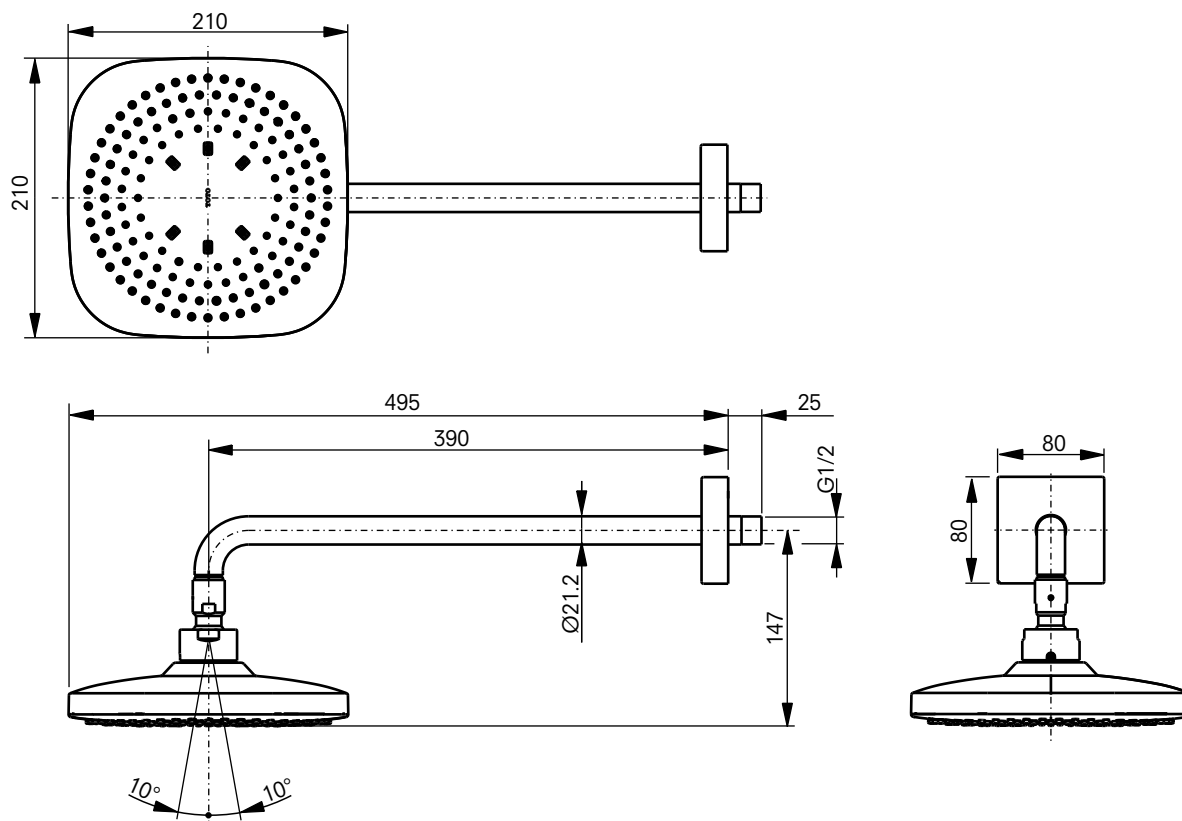

## Overhead Shower, 220 mm, square, wall-mounted

DE: Kopfbrause, 220 mm, Wandbefestigung, eckig  
FR: Douche de tête, 220 mm, carrée, fixation murale  
IT: Soffione, 220 mm, 220 mm, fissaggio a parete, rettangolare  
NL: Regendouche, 220 mm, vierkant, wandmontage  
RU: Верхний душ, 220 мм прямоугольный, настенный монтаж

### PRODUCT DETAILS

<b>Product code</b>	TBW02003E3
<b>EAN code</b>	40 50663 09416 4
<b>Size</b>	w:220×d:187×h:500
<b>Colour</b>	Chrome, White
<b>Material</b>	Resin
<b>Technologies</b>	Comfort Wave, Water-saving

### TECHNICAL DRAWINGS

# SHOWER

Overhead Shower, 220 mm,  
square, wall-mounted

DE: Kopfbrause, 220 mm, Wandbefestigung, eckig  
FR: Douche de tête, 220 mm, carrée, fixation murale  
IT: Soffione, 220 mm, 220 mm, fissaggio a parete, rettangolare  
NL: Regendouche, 220 mm, vierkant, wandmontage  
RU: Верхний душ, 220 мм прямоугольный, настенный монтаж