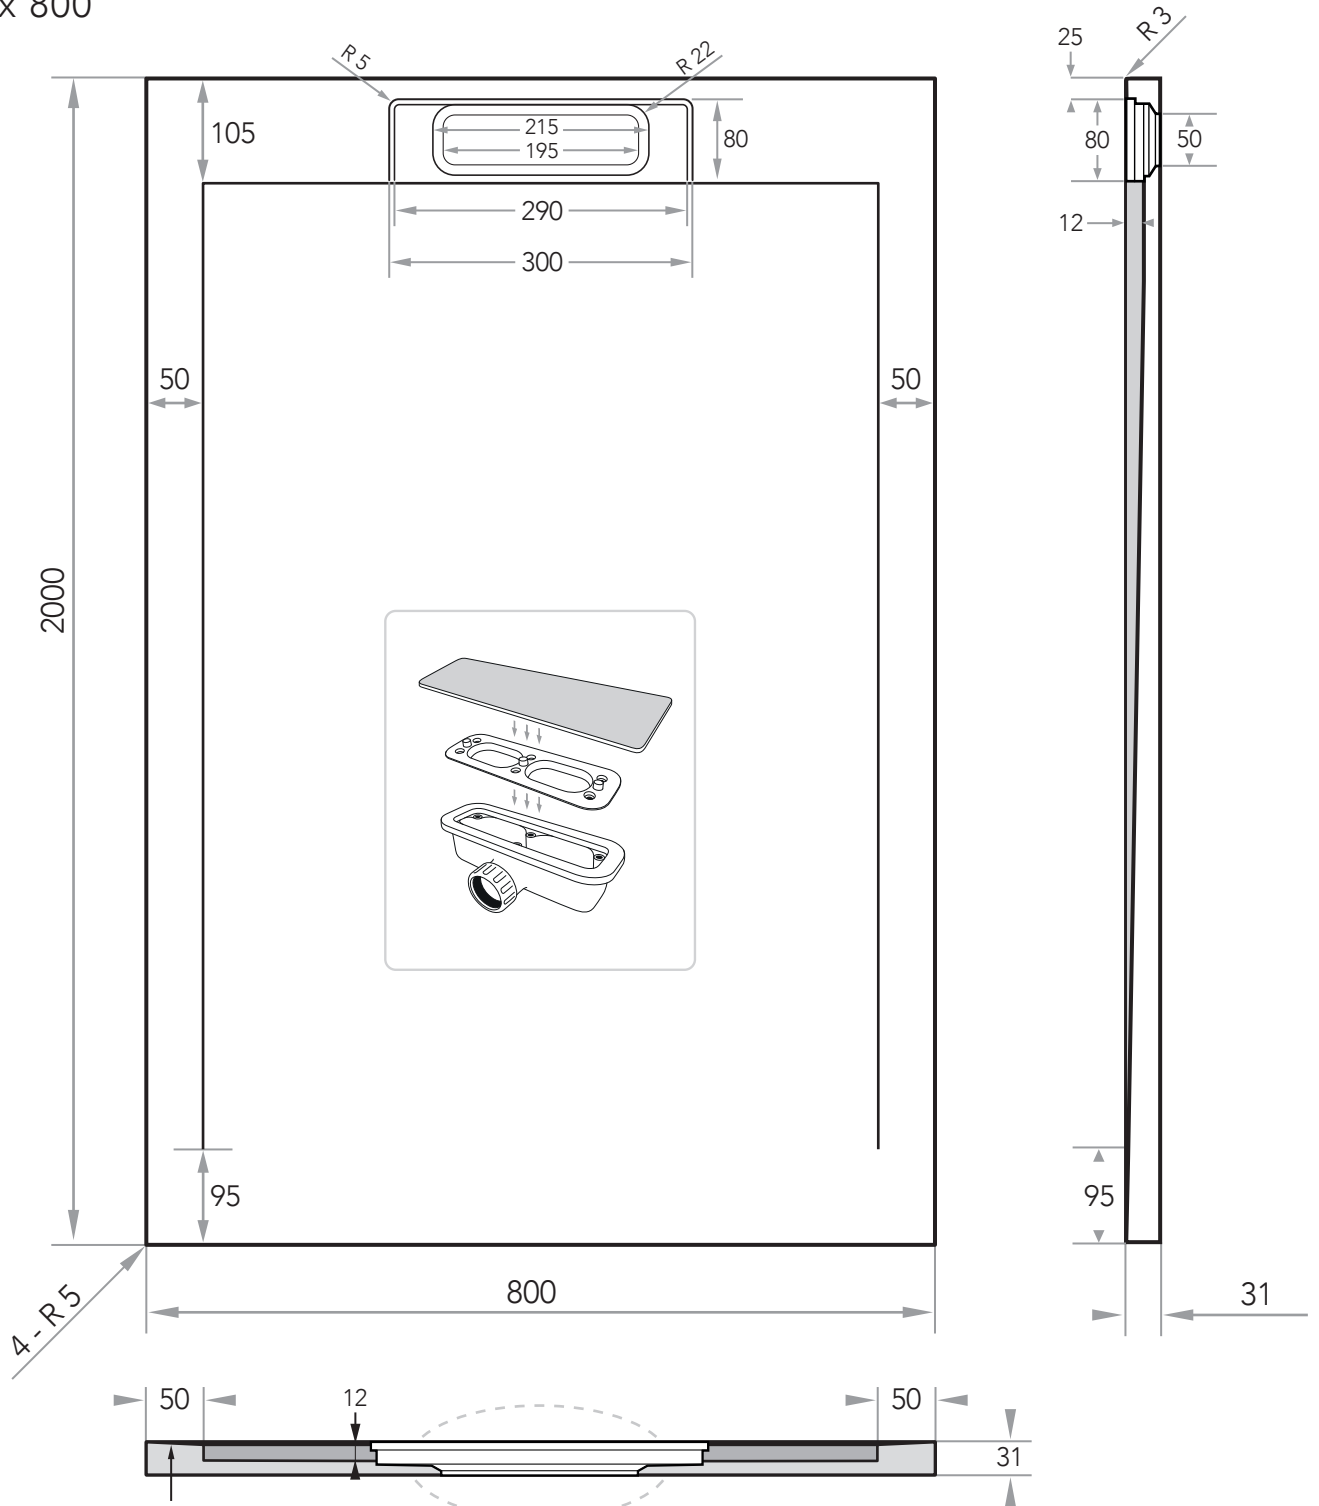

2000 x 800

1mm contour fall