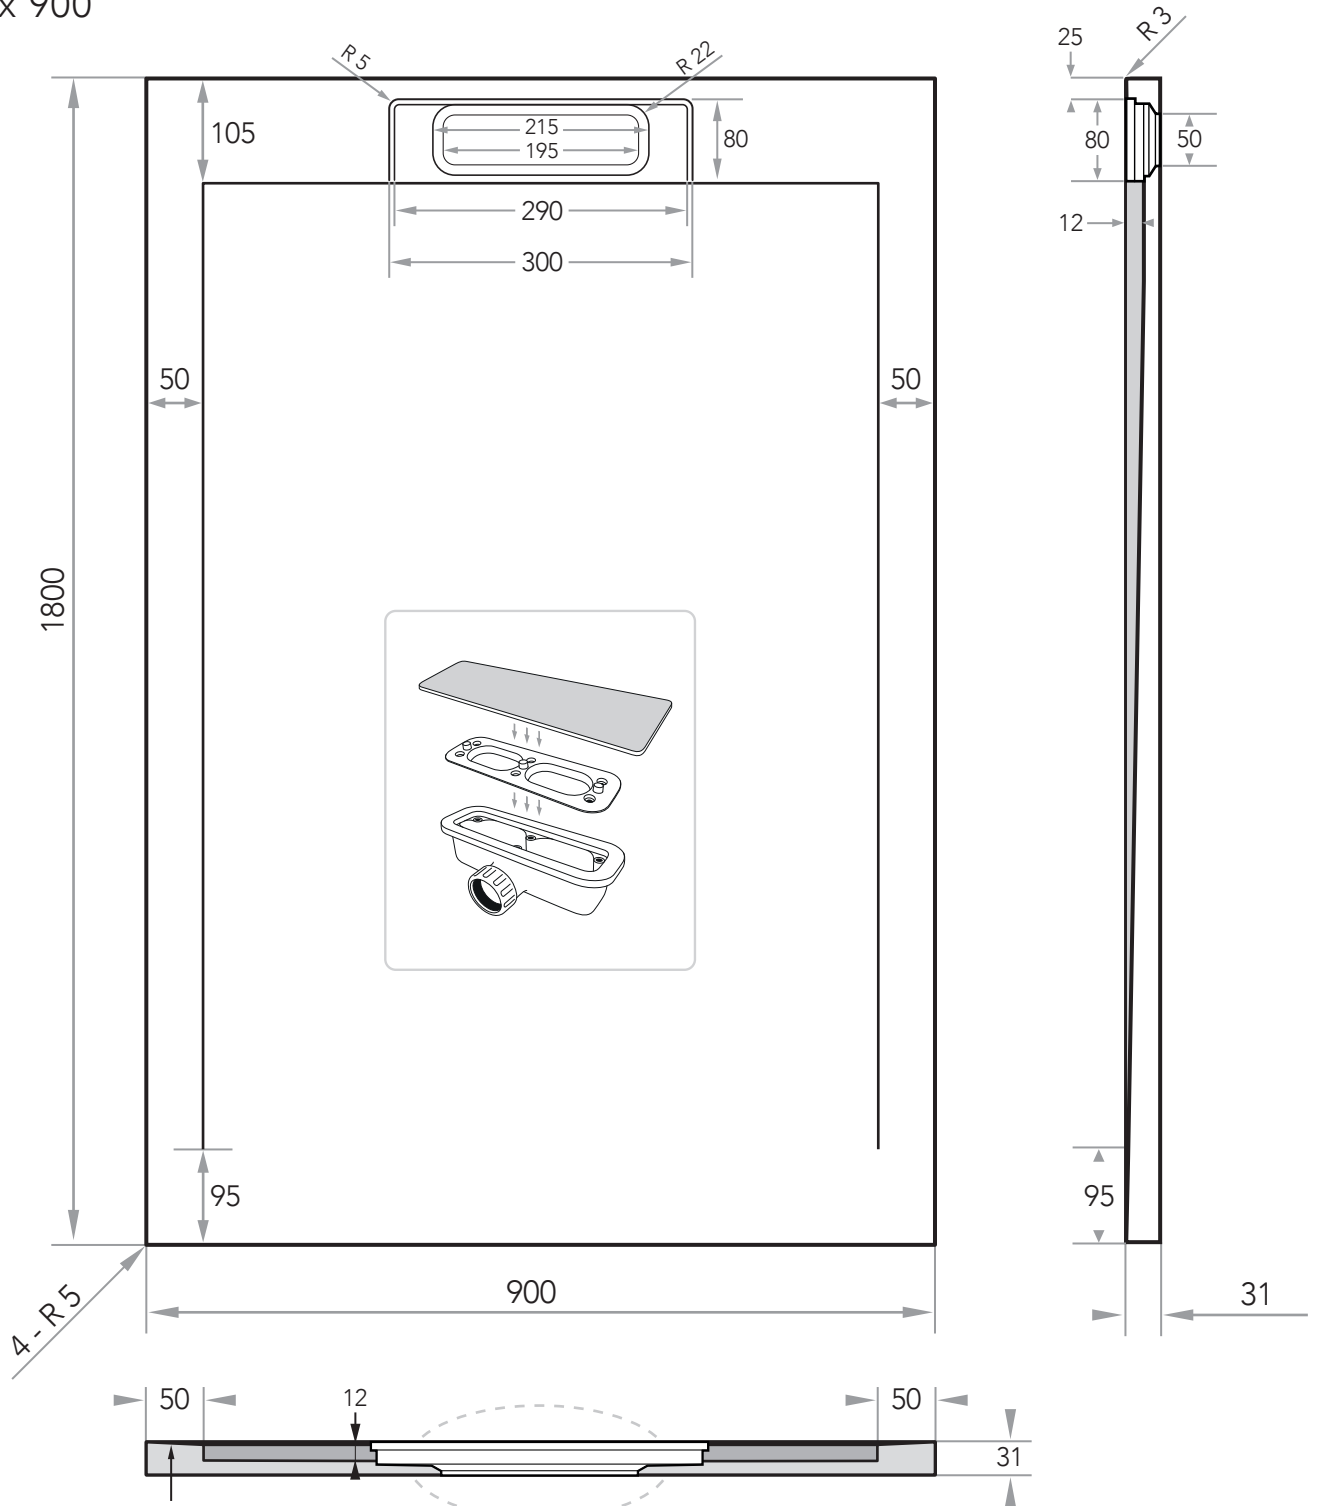

1800 x 900

1mm contour fall