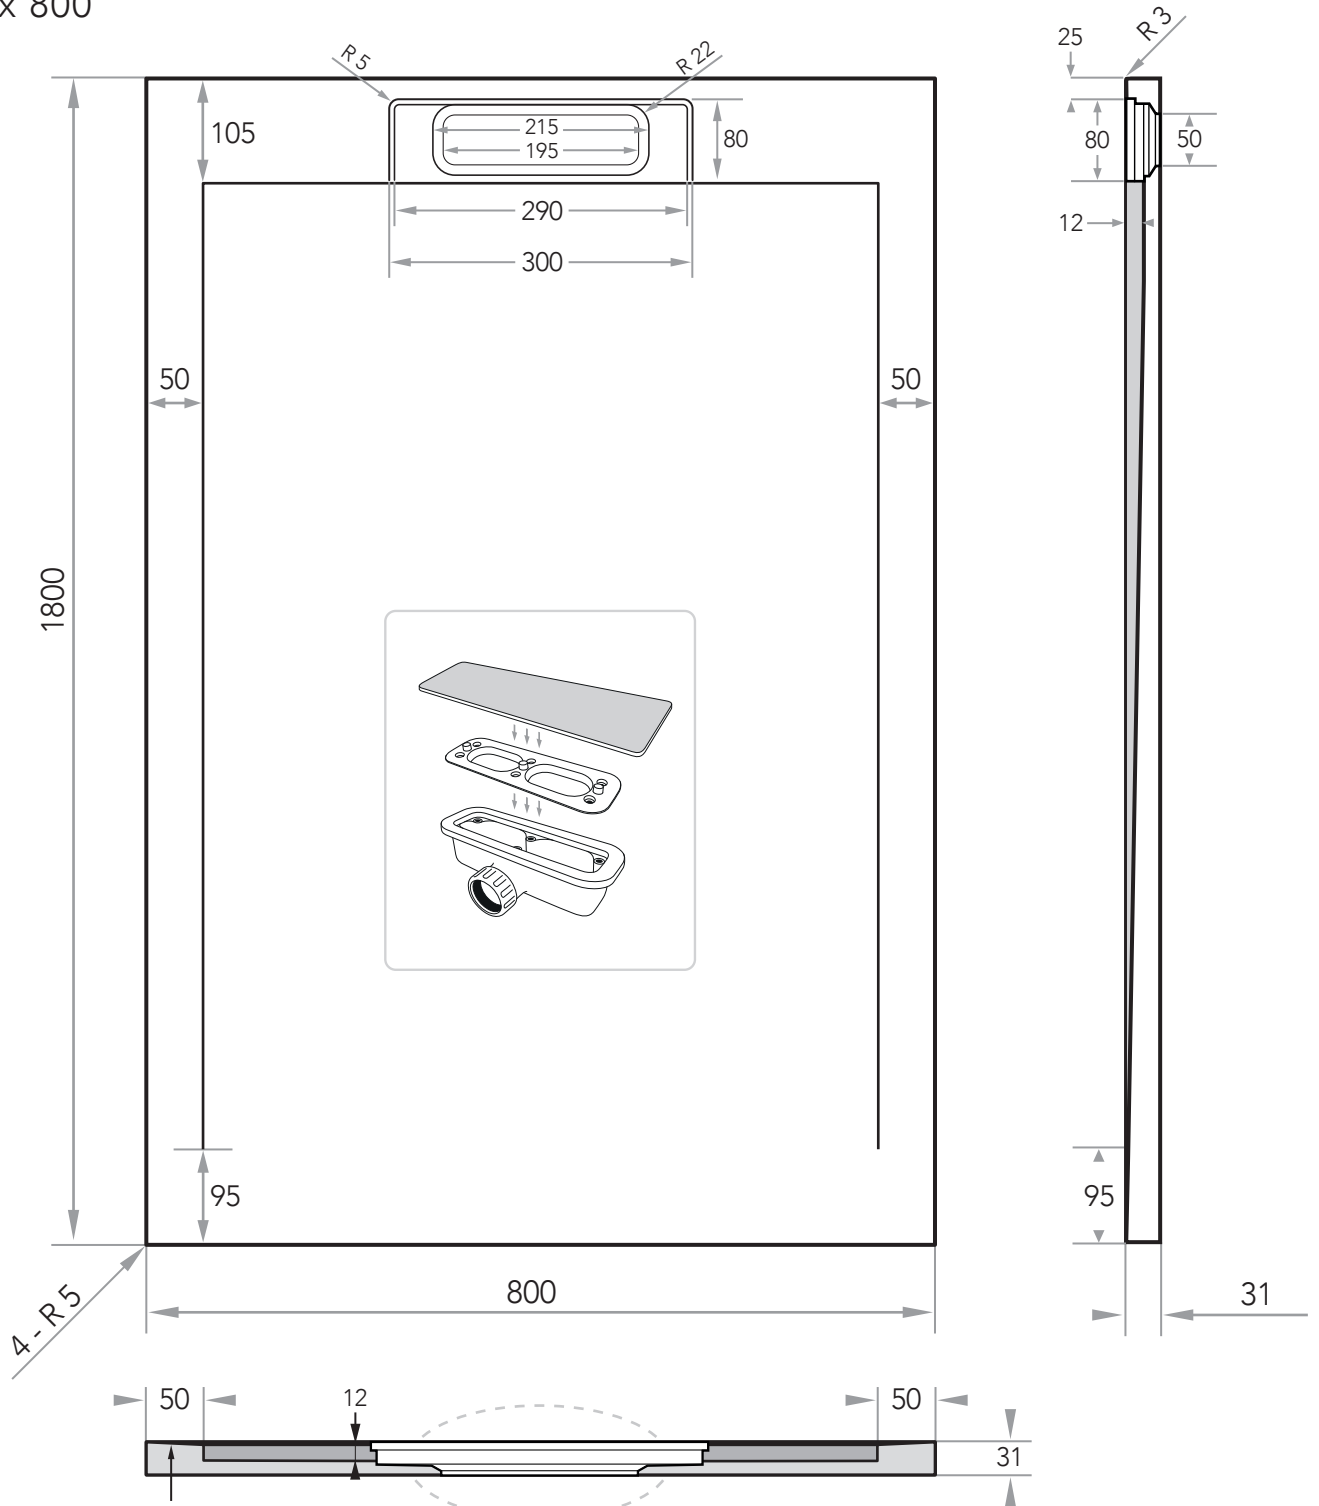

1800 x 800

1mm contour fall