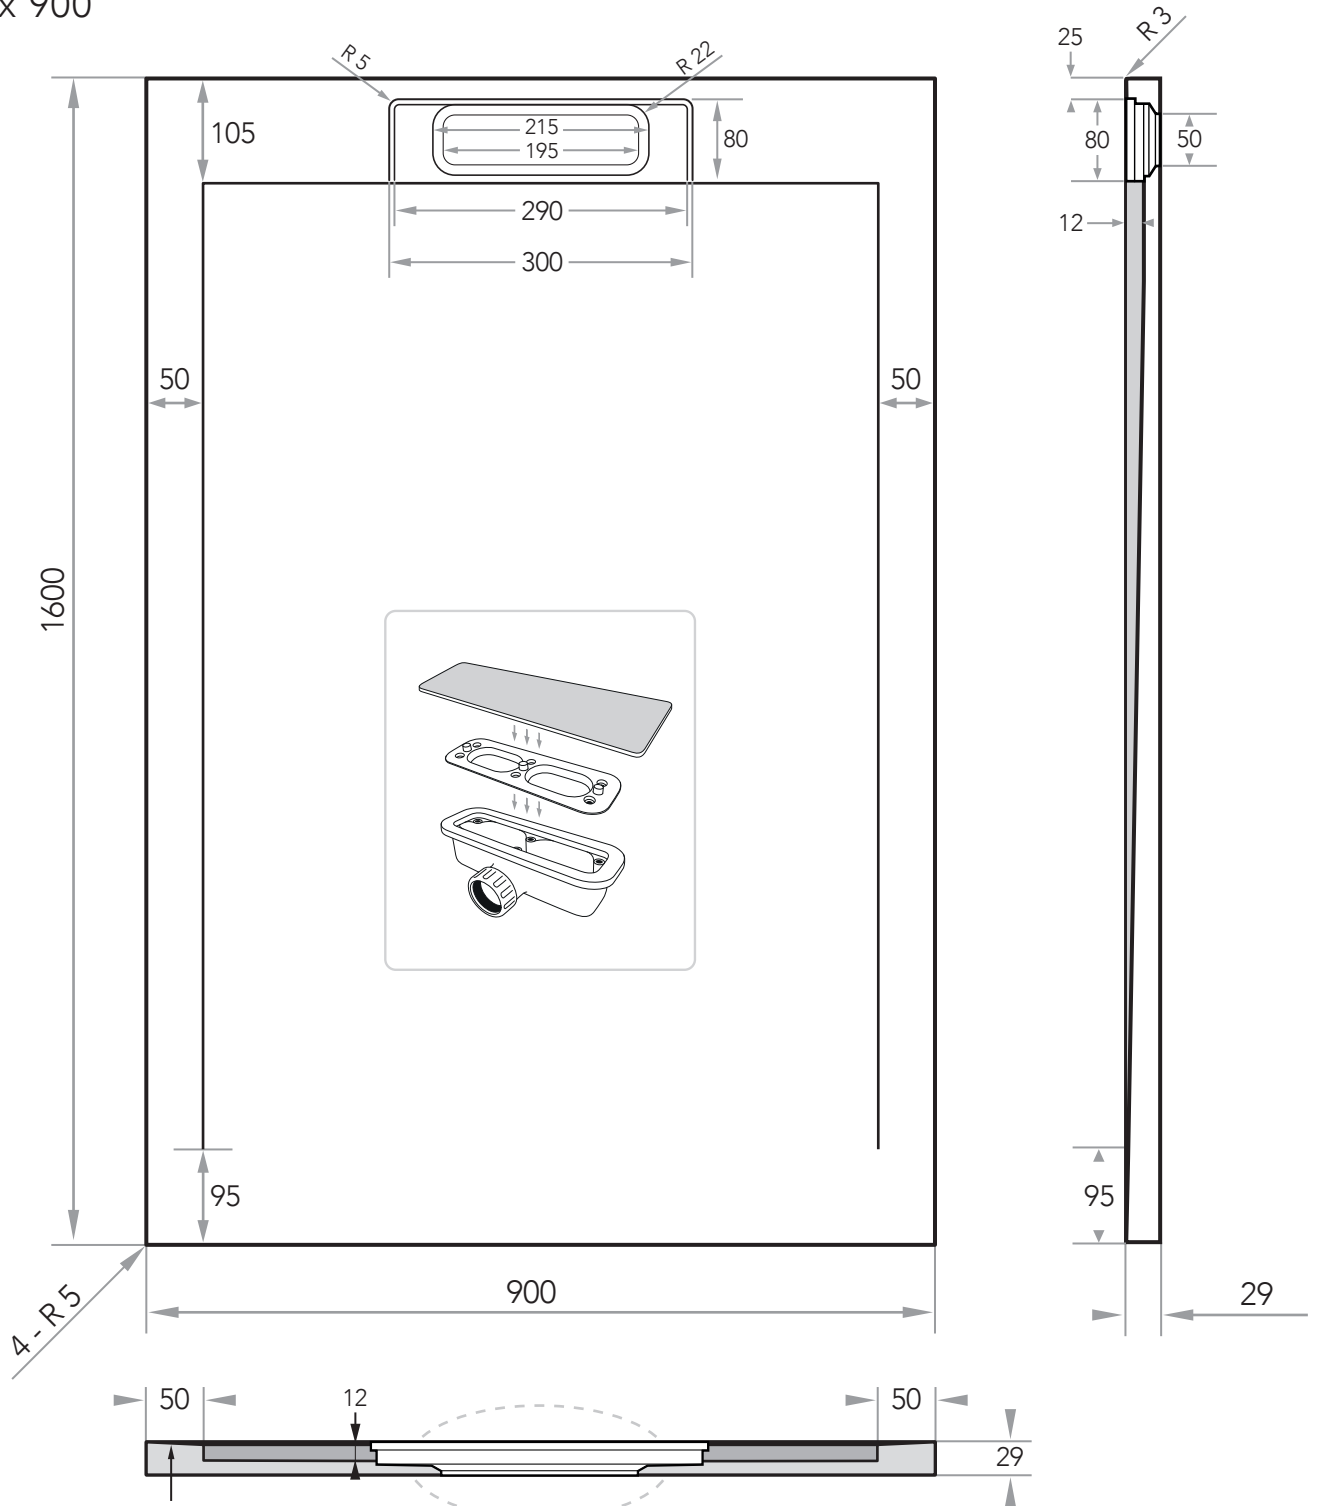

1600 x 900

1mm contour fall