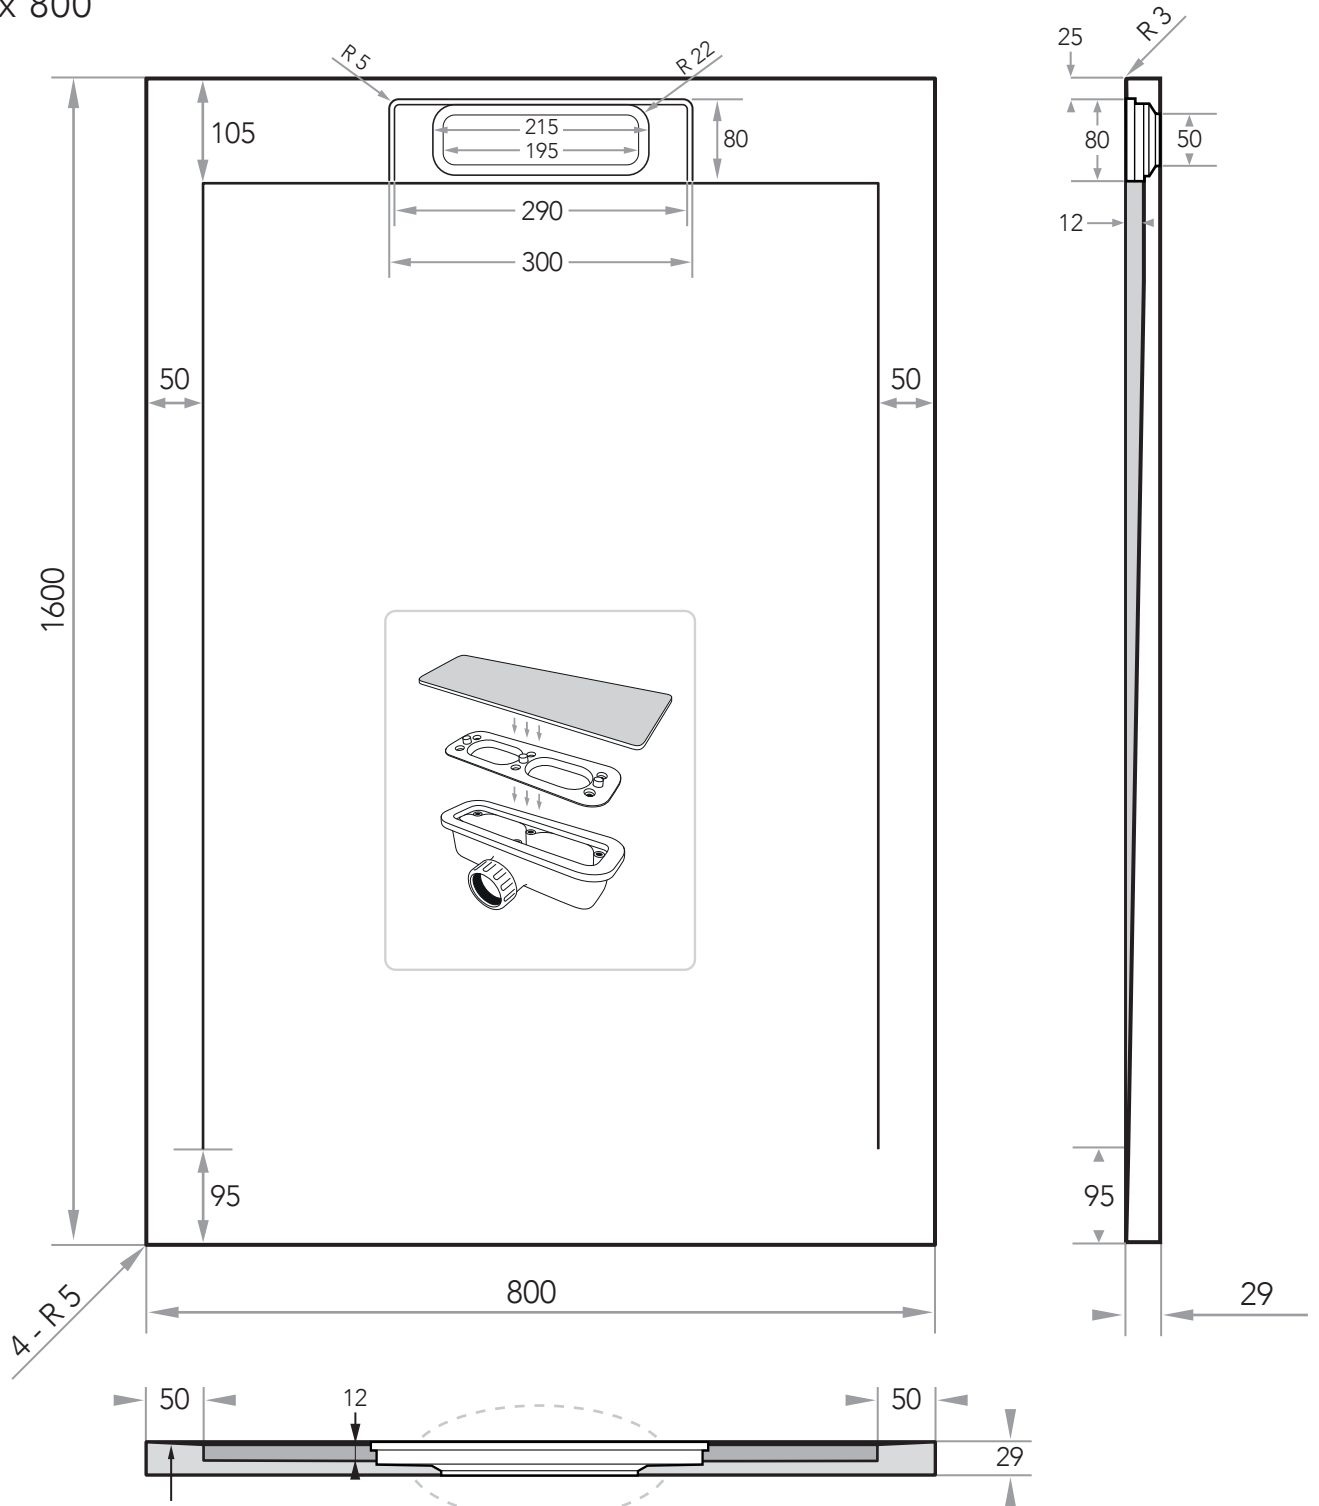

1600 x 800

1mm contour fall