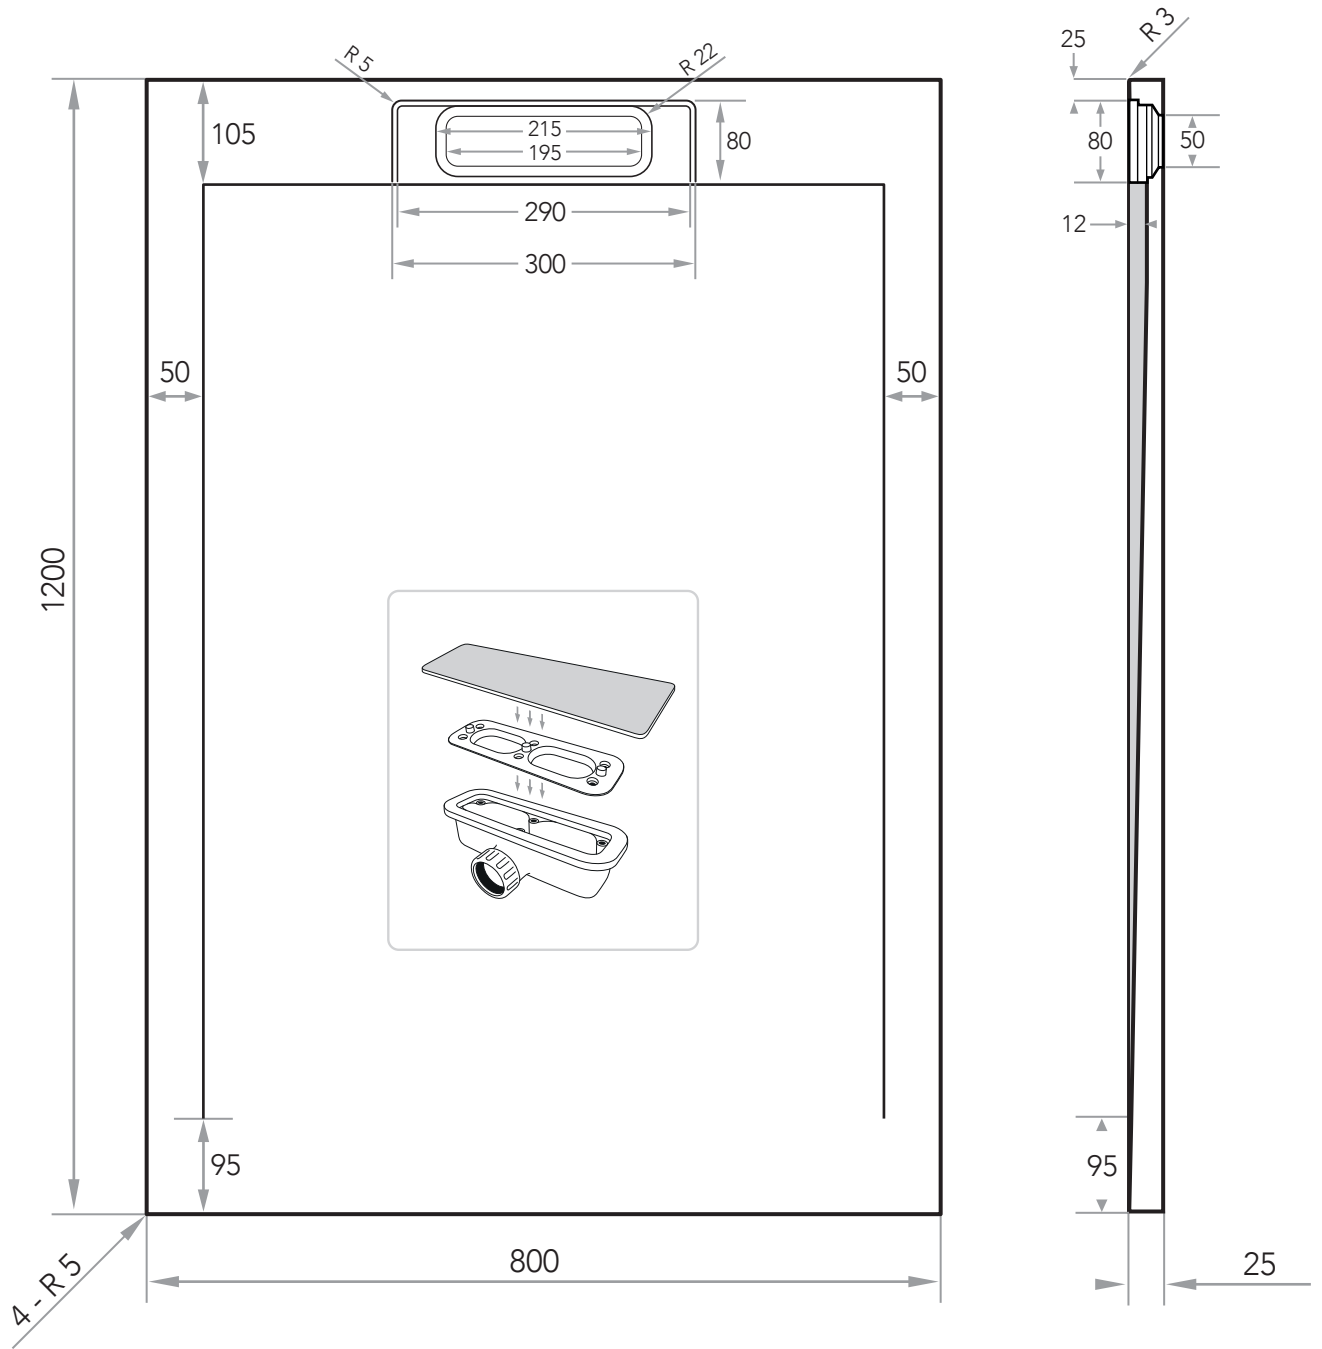

1200 x 800

1mm contour fall