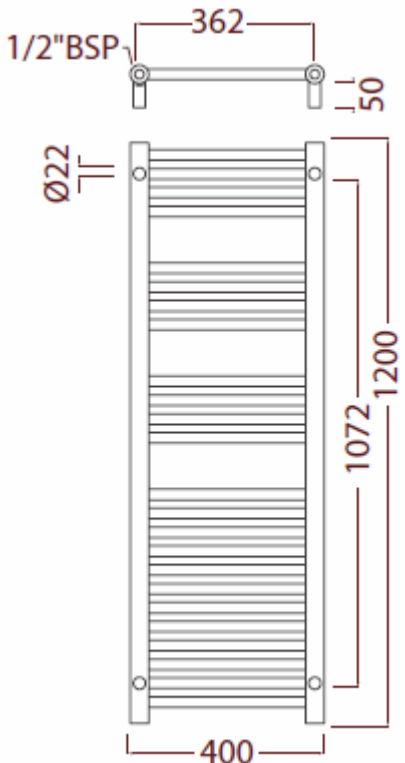

Premier XL Flat Range

800x400

Pipe Centres= 362mm

800x500

Pipe Centres= 462mm

800x600

Pipe Centres= 562mm

1200x400

Pipe Centres= 362mm

1200x500

Pipe Centres= 462mm

1200x600

Pipe Centres= 562mm

1800x400

Pipe Centres= 362mm

1800x500

Pipe Centres= 462mm

Pipe Centres= 562mm