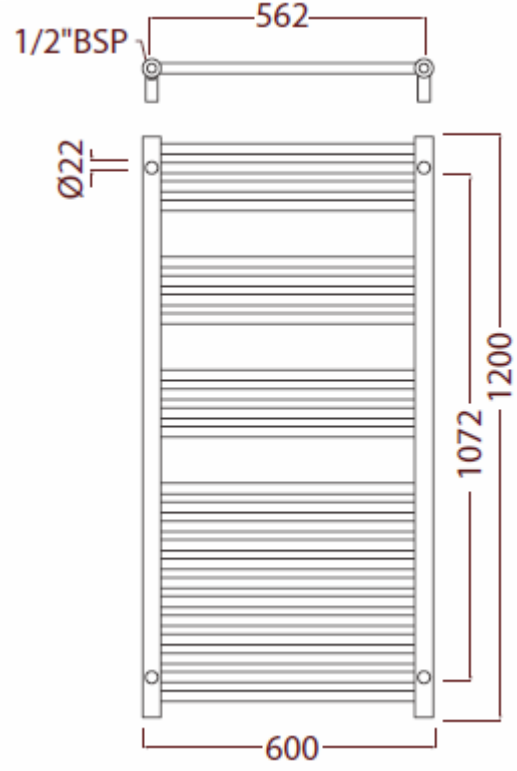

Premier XL Flat Range

800x400

Pipe Centres= 362mm

800x500

Pipe Centres= 462mm

800x600

Pipe Centres= 562mm

1200x400

Pipe Centres= 362mm

1200x500

Pipe Centres= 462mm

1200x600

Pipe Centres= 562mm

1800x400

Pipe Centres= 362mm

1800x500

Pipe Centres= 462mm

Pipe Centres= 562mm