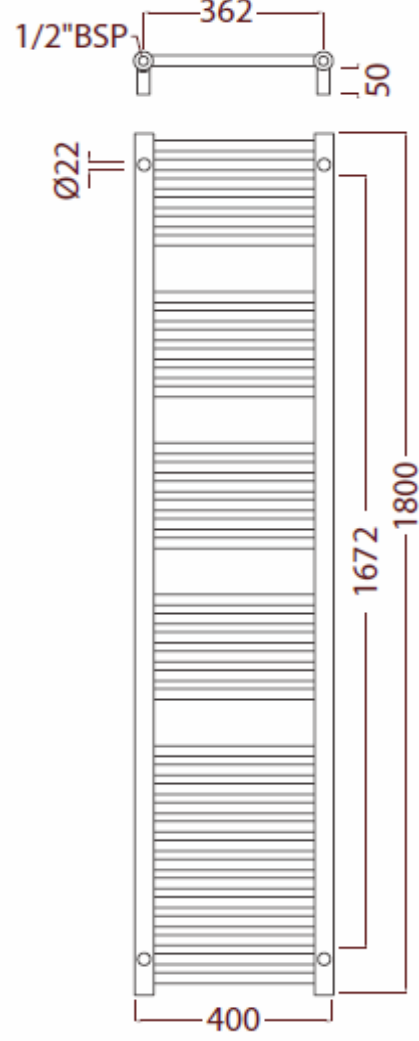

Premier XL Flat Range

800x400

Pipe Centres= 362mm

800x500

Pipe Centres= 462mm

800x600

Pipe Centres= 562mm

1200x400

Pipe Centres= 362mm

1200x500

Pipe Centres= 462mm

1200x600

Pipe Centres= 562mm

1800x400

Pipe Centres= 362mm

1800x500

Pipe Centres= 462mm

Pipe Centres= 562mm