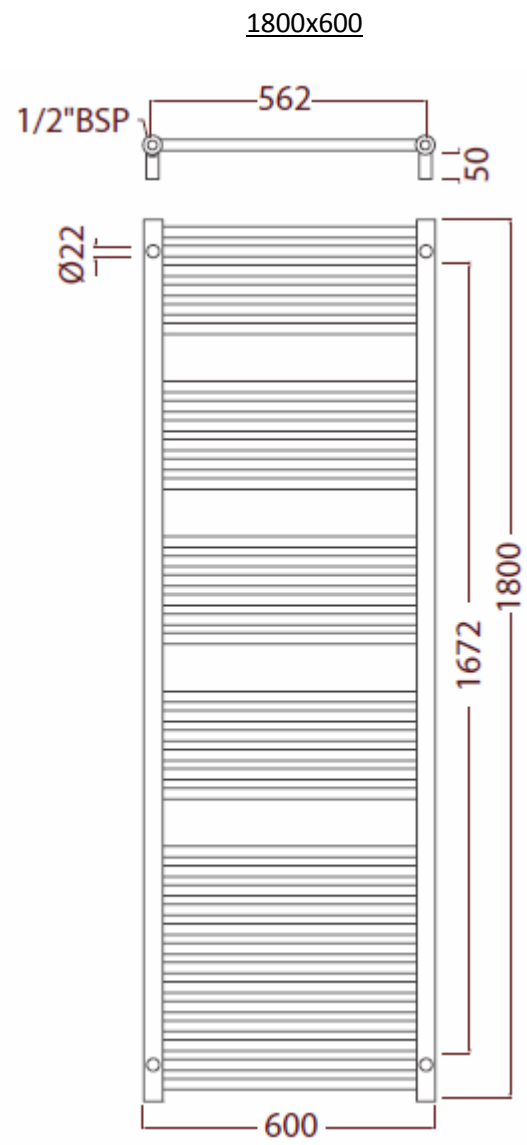

Premier XL Flat Range

800x400

Pipe Centres= 362mm

800x500

Pipe Centres= 462mm

800x600

Pipe Centres= 562mm

1200x400

Pipe Centres= 362mm

1200x500

Pipe Centres= 462mm

1200x600

Pipe Centres= 562mm

1800x400

Pipe Centres= 362mm

1800x500

Pipe Centres= 462mm

Pipe Centres= 562mm