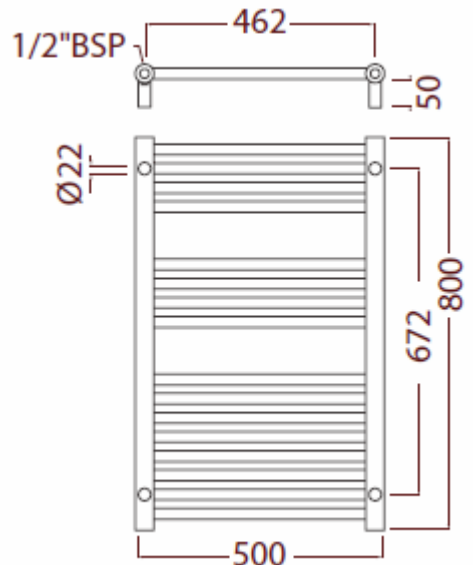

Premier XL Flat Range

800x400

Pipe Centres= 362mm

800x500

Pipe Centres= 462mm

800x600

Pipe Centres= 562mm

1200x400

Pipe Centres= 362mm

1200x500

Pipe Centres= 462mm

1200x600

Pipe Centres= 562mm

1800x400

Pipe Centres= 362mm

1800x500

Pipe Centres= 462mm

Pipe Centres= 562mm