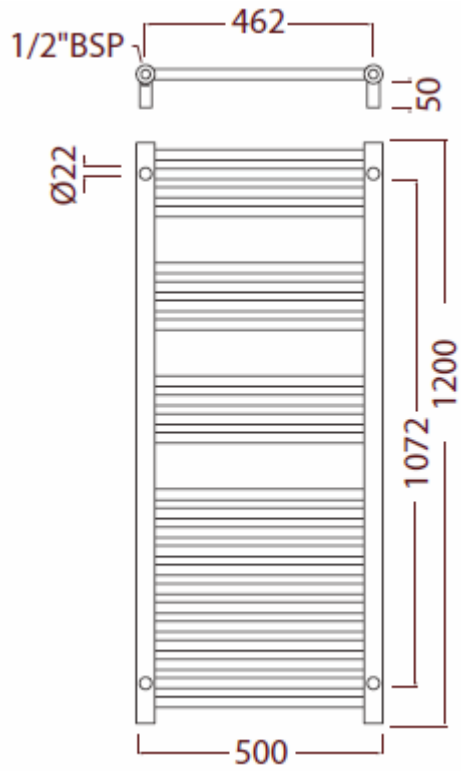

Premier XL Flat Range

800x400

Pipe Centres= 362mm

800x500

Pipe Centres= 462mm

800x600

Pipe Centres= 562mm

1200x400

Pipe Centres= 362mm

1200x500

Pipe Centres= 462mm

1200x600

Pipe Centres= 562mm

1800x400

Pipe Centres= 362mm

1800x500

Pipe Centres= 462mm

Pipe Centres= 562mm