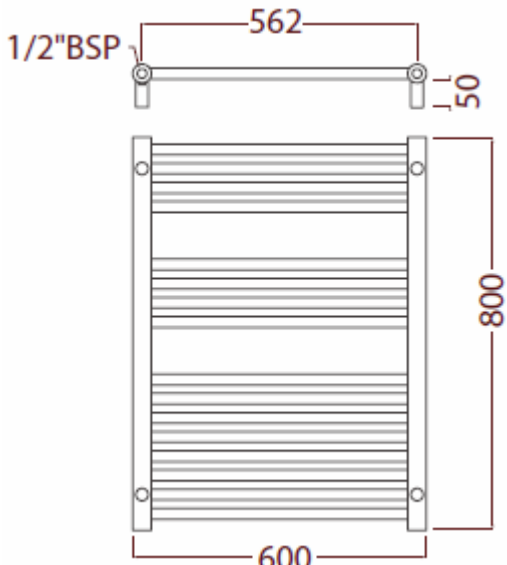

Premier XL Flat Range

800x400

Pipe Centres= 362mm

800x500

Pipe Centres= 462mm

800x600

Pipe Centres= 562mm

1200x400

Pipe Centres= 362mm

1200x500

Pipe Centres= 462mm

1200x600

Pipe Centres= 562mm

1800x400

Pipe Centres= 362mm

1800x500

Pipe Centres= 462mm

Pipe Centres= 562mm