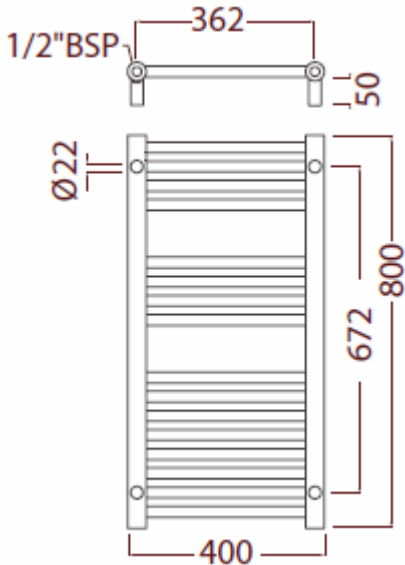

Premier XL Flat Range

800x400

Pipe Centres= 362mm

800x500

Pipe Centres= 462mm

800x600

Pipe Centres= 562mm

1200x400

Pipe Centres= 362mm

1200x500

Pipe Centres= 462mm

1200x600

Pipe Centres= 562mm

1800x400

Pipe Centres= 362mm

1800x500

Pipe Centres= 462mm

Pipe Centres= 562mm