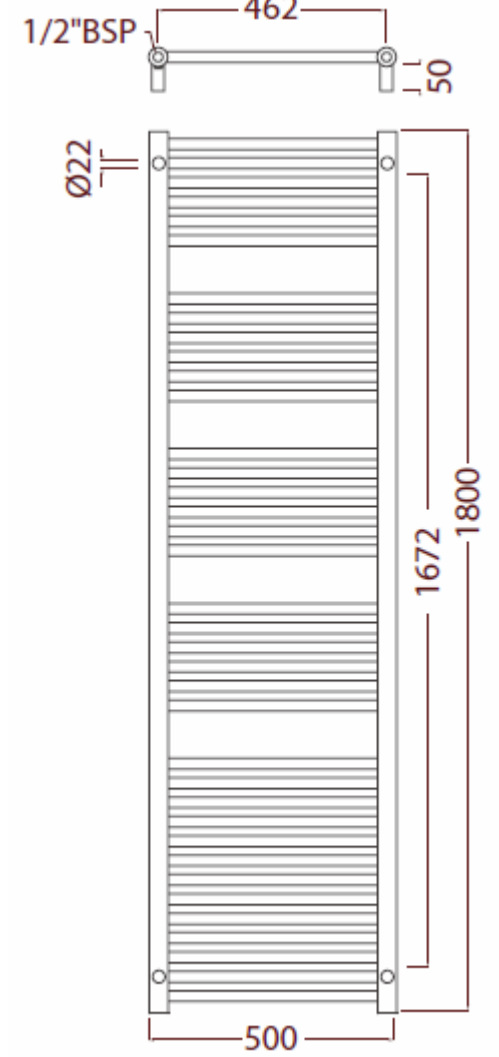

Premier XL Flat Range

800x400

Pipe Centres= 362mm

800x500

Pipe Centres= 462mm

800x600

Pipe Centres= 562mm

1200x400

Pipe Centres= 362mm

1200x500

Pipe Centres= 462mm

1200x600

Pipe Centres= 562mm

1800x400

Pipe Centres= 362mm

1800x500

Pipe Centres= 462mm

Pipe Centres= 562mm