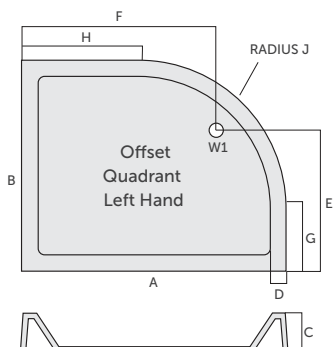

size mm	waste size	A	B	C	D	E	F
900 x 700	90	900	760	40	65	190	450
1000 x 800	90	1000	800	40	65	190	500
1100 x 800	90	1100	800	40	65	190	550
1200 x 800	90	1200	800	40	65	190	600
1200 x 900	90	1200	900	40	65	190	600
1400 x 900	90	1400	900	40	65	190	700

size mm	waste size	A	B	C	D	E	F	G	H	J
800 x 800	90	800	800	40	65	500	500	250	250	550
900 x 900	90	900	900	40	65	600	600	350	350	550
1000 x 1000	90	1000	1000	40	65	700	700	450	450	550

size mm	waste size	A	B	C	D	E	F	G	H	J
900 x 800	90	900	800	40	65	510	600	250	350	550
1000 x 800	90	1000	800	40	65	510	700	250	450	550
1000 x 900	90	1000	900	40	65	610	700	350	450	550
1200 x 800	90	1200	800	40	65	510	900	250	650	550
1200 x 900	90	1200	900	40	65	610	900	350	650	550

size mm	waste size	A	B	C	D	E	F	G	H	K
900 x 900	STD	900	900	95	60	510	510	400	400	700
1000 x 1000	STD	1000	1000	110	60	610	610	470	470	750

size mm	waste position	waste size	A	B	C	D	E	F	G	H	K
1200 x 900	W2	STD	1200	900	80	60	380	525	400	700	700
1400 x 1000	W1	STD TWIN	1400	900	110	60	385	520	400	900	700

# TECHNICAL DRAWINGS - STANDARD HEIGHT STONE

size mm	A	B	C	D	E	F	G	H	J
900 x 750	900	750	110	40	510	650	292	442	458
900 x 750	1000	750	110	40	510	650	292	442	458