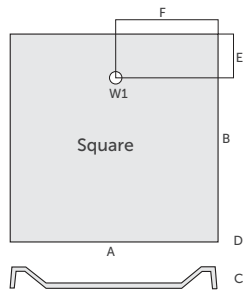

TECHNICAL DRAWINGS - LOW PROFILE ACRYLIC CAPPED

size mm	waste size	A	B	C	D	E	F
760 x 760	90	760	760	40	65	190	380
800 x 800	90	800	800	40	65	190	400
900 x 900	90	900	900	40	65	190	450
1000 x 1000	90	1000	1000	40	65	190	500