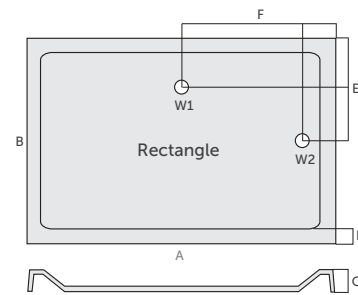

size mm	waste size	A	B	C	D	E	F
900 x 700	90	900	760	40	65	190	450
1000 x 800	90	1000	800	40	65	190	500
1100 x 800	90	1100	800	40	65	190	550
1200 x 800	90	1200	800	40	65	190	600
1200 x 900	90	1200	900	40	65	190	600
1400 x 900	90	1400	900	40	65	190	700