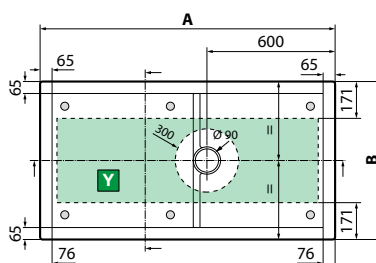

X Embedded in the floor area for unloading H 100

Y The area available for unloading above the floor

● IN STOCK UK

(Other products) please check availability

Dimensions			Code	Colour choice		
				30	29	28
				White	Grey	Black
	A x B ± 2 mm	C x D ± 4 mm				
120 x 70	1194 x 692	1200 x 698	OL1207011-			
120 x 80	1194 x 792	1200 x 798	OL8012011-			
120 x 90	1194 x 892	1200 x 898	OL1209011-			
120 x 100	1194 x 992	1200 x 998	OL1201011-			
140 x 70	1392 x 692	1398 x 698	OL1407011-			
140 x 75	1392 x 742	1398 x 748	OL1407511-			
140 x 80	1392 x 792	1398 x 798	OL1408011-			
140 x 90	1392 x 892	1398 x 898	OL1409011-			
140 x 100	1392 x 992	1398 x 998	OL1401011-			
150 x 70	1492 x 692	1498 x 698	OL1507011-			
150 x 75	1492 x 742	1498 x 748	OL1507511-			
160 x 70	1592 x 692	1598 x 698	OL1607011-			
160 x 75	1592 x 742	1598 x 748	OL1607511-			
160 x 80	1592 x 792	1598 x 798	OL1608011-			
160 x 90	1592 x 892	1598 x 898	OL1609011-			
170 x 70	1692 x 692	1698 x 698	OL1707011-			
170 x 75	1692 x 742	1698 x 748	OL1707511-			
170 x 80	1692 x 792	1698 x 798	OL1708011-			
170 x 90	1692 x 892	1698 x 898	OL1709011-			
180 x 75	1792 x 742	1798 x 748	OL1807511-			
180 x 80	1792 x 792	1798 x 798	OL1808011-			

SHOWER TRAYS