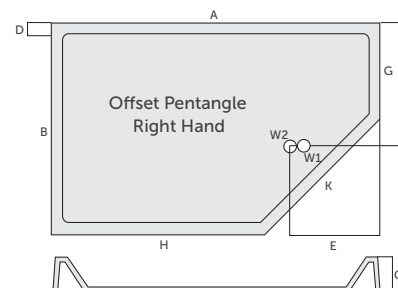

size mm	waste size	A	B	C	D	E	F
900 x 700	90	900	760	40	65	190	450
1000 x 800	90	1000	800	40	65	190	500
1100 x 800	90	1100	800	40	65	190	550
1200 x 800	90	1200	800	40	65	190	600
1200 x 900	90	1200	900	40	65	190	600
1400 x 900	90	1400	900	40	65	190	700

size mm	waste size	A	B	C	D	E	F	G	H	J
800 x 800	90	800	800	40	65	500	500	250	250	550
900 x 900	90	900	900	40	65	600	600	350	350	550
1000 x 1000	90	1000	1000	40	65	700	700	450	450	550

size mm	waste size	A	B	C	D	E	F	G	H	J
900 x 800	90	900	800	40	65	510	600	250	350	550
1000 x 800	90	1000	800	40	65	510	700	250	450	550
1000 x 900	90	1000	900	40	65	610	700	350	450	550
1200 x 800	90	1200	800	40	65	510	900	250	650	550
1200 x 900	90	1200	900	40	65	610	900	350	650	550

size mm	waste size	A	B	C	D	E	F	G	H	K
900 x 900	STD	900	900	95	60	510	510	400	400	700
1000 x 1000	STD	1000	1000	110	60	610	610	470	470	750

size mm	waste position	waste size	A	B	C	D	E	F	G	H	K
1200 x 900	W2	STD	1200	900	80	60	380	525	400	700	700
1400 x 1000	W1	STD TWIN	1400	900	110	60	385	520	400	900	700

# TECHNICAL DRAWINGS - STANDARD HEIGHT STONE

size mm	A	B	C	D	E	F	G	H	J
900 x 750	900	750	110	40	510	650	292	442	458
900 x 750	1000	750	110	40	510	650	292	442	458