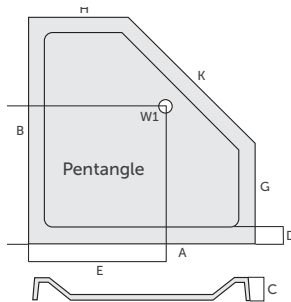

# TECHNICAL DRAWINGS - LOW PROFILE ACRYLIC CAPPED

size mm	waste size	A	B	C	D	E	F
760 x 760	90	760	760	40	65	190	380
800 x 800	90	800	800	40	65	190	400
900 x 900	90	900	900	40	65	190	450
1000 x 1000	90	1000	1000	40	65	190	500

size mm	waste size	A	B	C	D	E	F
900 x 700	90	900	760	40	65	190	450
1000 x 800	90	1000	800	40	65	190	500
1100 x 800	90	1100	800	40	65	190	550
1200 x 800	90	1200	800	40	65	190	600
1200 x 900	90	1200	900	40	65	190	600
1400 x 900	90	1400	900	40	65	190	700

size mm	waste size	A	B	C	D	E	F	G	H	J
800 x 800	90	800	800	40	65	500	500	250	250	550
900 x 900	90	900	900	40	65	600	600	350	350	550
1000 x 1000	90	1000	1000	40	65	700	700	450	450	550

size mm	waste size	A	B	C	D	E	F	G	H	J
900 x 800	90	900	800	40	65	510	600	250	350	550
1000 x 800	90	1000	800	40	65	510	700	250	450	550
1000 x 900	90	1000	900	40	65	610	700	350	450	550
1200 x 800	90	1200	800	40	65	510	900	250	650	550
1200 x 900	90	1200	900	40	65	610	900	350	650	550

size mm	waste size	A	B	C	D	E	F	G	H	K
900 x 900	STD	900	900	95	60	510	510	400	400	700
1000 x 1000	STD	1000	1000	110	60	610	610	470	470	750

size mm	waste position	waste size	A	B	C	D	E	F	G	H	K
1200 x 900	W2	STD	1200	900	80	60	380	525	400	700	700
1400 x 1000	W1	STD TWIN	1400	900	110	60	385	520	400	900	700