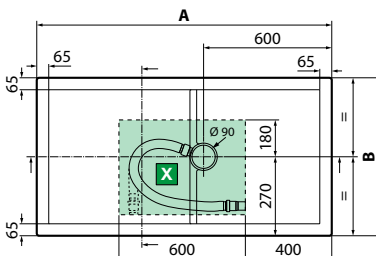

# OLYMPIC PLUS

HEIGHT 4,5 CM

Dimensions			Code	Colour choice		
				30	29	28
				White	Grey	Black
	<b>A x B</b> ± 2 mm	<b>C x D</b> ± 3 mm				
120 x 70	1194 x 692	1196 x 694	OL120704-			
120 x 80	1194 x 792	1196 x 794	OL801204-			
120 x 90	1194 x 892	1196 x 894	OL120904-			
120 x 100	1194 x 992	1196 x 994	OL120104-			
140 x 70	1392 x 692	1394 x 694	OL140704-			
140 x 75	1392 x 742	1394 x 744	OL140754-			
140 x 80	1392 x 792	1394 x 794	OL140804-			
140 x 90	1392 x 892	1394 x 894	OL140904-			
140 x 100	1392 x 992	1394 x 994	OL140104-			
150 x 70	1492 x 692	1494 x 694	OL150704-			
150 x 75	1492 x 742	1494 x 744	OL150754-			
160 x 70	1592 x 692	1594 x 694	OL160704-			
160 x 75	1592 x 742	1594 x 744	OL160754-			
160 x 80	1592 x 792	1594 x 794	OL160804-			
160 x 90	1592 x 892	1594 x 894	OL160904-			
170 x 70	1692 x 692	1694 x 694	OL170704-			
170 x 75	1692 x 742	1694 x 744	OL170754-			
170 x 80	1692 x 792	1694 x 794	OL170804-			
170 x 90	1692 x 892	1694 x 894	OL170904-			
180 x 75	1792 x 742	1794 x 744	OL180754-			
180 x 80	1792 x 792	1794 x 794	OL180804-			

size mm	waste size	A	B	C	D	E	F
900 x 700	90	900	760	40	65	190	450
1000 x 800	90	1000	800	40	65	190	500
1100 x 800	90	1100	800	40	65	190	550
1200 x 800	90	1200	800	40	65	190	600
1200 x 900	90	1200	900	40	65	190	600
1400 x 900	90	1400	900	40	65	190	700

size mm	waste size	A	B	C	D	E	F	G	H	K
900 x 900	STD	900	900	95	60	510	510	400	400	700
1000 x 1000	STD	1000	1000	110	60	610	610	470	470	750

size mm	waste position	waste size	A	B	C	D	E	F	G	H	K
1200 x 900	W2	STD	1200	900	80	60	380	525	400	700	700
1400 x 1000	W1	STD TWIN	1400	900	110	60	385	520	400	900	700

# TECHNICAL DRAWINGS - STANDARD HEIGHT STONE

size mm	A	B	C	D	E	F	G	H	J
900 x 750	900	750	110	40	510	650	292	442	458
900 x 750	1000	750	110	40	510	650	292	442	458