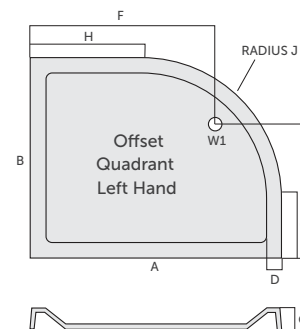

# TECHNICAL DRAWINGS - LOW PROFILE ACRYLIC CAPPED

size mm	waste size	A	B	C	D	E	F
760 x 760	90	760	760	40	65	190	380
800 x 800	90	800	800	40	65	190	400
900 x 900	90	900	900	40	65	190	450
1000 x 1000	90	1000	1000	40	65	190	500

size mm	waste size	A	B	C	D	E	F
900 x 700	90	900	760	40	65	190	450
1000 x 800	90	1000	800	40	65	190	500
1100 x 800	90	1100	800	40	65	190	550
1200 x 800	90	1200	800	40	65	190	600
1200 x 900	90	1200	900	40	65	190	600
1400 x 900	90	1400	900	40	65	190	700

size mm	waste size	A	B	C	D	E	F	G	H	J
800 x 800	90	800	800	40	65	500	500	250	250	550
900 x 900	90	900	900	40	65	600	600	350	350	550
1000 x 1000	90	1000	1000	40	65	700	700	450	450	550

size mm	waste size	A	B	C	D	E	F	G	H	J
900 x 800	90	900	800	40	65	510	600	250	350	550
1000 x 800	90	1000	800	40	65	510	700	250	450	550
1000 x 900	90	1000	900	40	65	610	700	350	450	550
1200 x 800	90	1200	800	40	65	510	900	250	650	550
1200 x 900	90	1200	900	40	65	610	900	350	650	550

size mm	waste size	A	B	C	D	E	F	G	H	K
900 x 900	STD	900	900	95	60	510	510	400	400	700
1000 x 1000	STD	1000	1000	110	60	610	610	470	470	750

size mm	waste position	waste size	A	B	C	D	E	F	G	H	K
1200 x 900	W2	STD	1200	900	80	60	380	525	400	700	700
1400 x 1000	W1	STD TWIN	1400	900	110	60	385	520	400	900	700