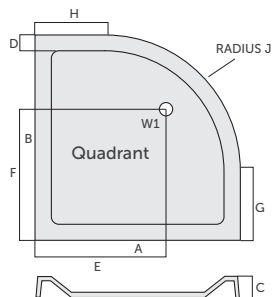

# TECHNICAL DRAWINGS - LOW PROFILE ACRYLIC CAPPED

size mm	waste size	A	B	C	D	E	F
760 x 760	90	760	760	40	65	190	380
800 x 800	90	800	800	40	65	190	400
900 x 900	90	900	900	40	65	190	450
1000 x 1000	90	1000	1000	40	65	190	500

size mm	waste size	A	B	C	D	E	F
900 x 700	90	900	760	40	65	190	450
1000 x 800	90	1000	800	40	65	190	500
1100 x 800	90	1100	800	40	65	190	550
1200 x 800	90	1200	800	40	65	190	600
1200 x 900	90	1200	900	40	65	190	600
1400 x 900	90	1400	900	40	65	190	700

size mm	waste size	A	B	C	D	E	F	G	H	J
800 x 800	90	800	800	40	65	500	500	250	250	550
900 x 900	90	900	900	40	65	600	600	350	350	550
1000 x 1000	90	1000	1000	40	65	700	700	450	450	550

size mm	waste size	A	B	C	D	E	F	G	H	J
900 x 800	90	900	800	40	65	510	600	250	350	550
1000 x 800	90	1000	800	40	65	510	700	250	450	550
1000 x 900	90	1000	900	40	65	610	700	350	450	550
1200 x 800	90	1200	800	40	65	510	900	250	650	550
1200 x 900	90	1200	900	40	65	610	900	350	650	550