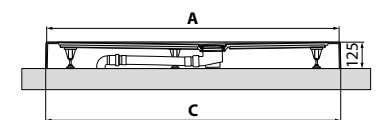

X Embedded in the floor area for unloading H 100

Y The area available for unloading above the floor

● IN STOCK UK

(Other products) please check availability

Dimensions			Code	Colour choice		
				30	29	28
				White	Grey	Black
	A x B ± 2 mm	C x D ± 4 mm				
120 x 70	1194 x 692	1200 x 698	OL1207011-			
120 x 80	1194 x 792	1200 x 798	OL8012011-			
120 x 90	1194 x 892	1200 x 898	OL1209011-			
120 x 100	1194 x 992	1200 x 998	OL1201011-			
140 x 70	1392 x 692	1398 x 698	OL1407011-			
140 x 75	1392 x 742	1398 x 748	OL1407511-			
140 x 80	1392 x 792	1398 x 798	OL1408011-			
140 x 90	1392 x 892	1398 x 898	OL1409011-			
140 x 100	1392 x 992	1398 x 998	OL1401011-			
150 x 70	1492 x 692	1498 x 698	OL1507011-			
150 x 75	1492 x 742	1498 x 748	OL1507511-			
160 x 70	1592 x 692	1598 x 698	OL1607011-			
160 x 75	1592 x 742	1598 x 748	OL1607511-			
160 x 80	1592 x 792	1598 x 798	OL1608011-			
160 x 90	1592 x 892	1598 x 898	OL1609011-			
170 x 70	1692 x 692	1698 x 698	OL1707011-			
170 x 75	1692 x 742	1698 x 748	OL1707511-			
170 x 80	1692 x 792	1698 x 798	OL1708011-			
170 x 90	1692 x 892	1698 x 898	OL1709011-			
180 x 75	1792 x 742	1798 x 748	OL1807511-			
180 x 80	1792 x 792	1798 x 798	OL1808011-			

SHOWER TRAYS