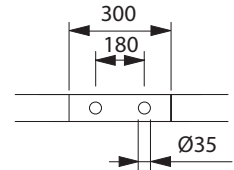

Bath Collection	
Cast Iron Baths	Bentley double-ended

* Tap Hole Option

~ Rim detail

KG	LT
EMPTY WEIGHT 129	VOL. 190

DIMENSIONS (mm)

1700	1700	780	475	1560	620	585	450	372	-	275	-	-	-	-	-	-	
	A	B	C	D	E	F	G	H	I	J	L	M	N	O	P	Q	R