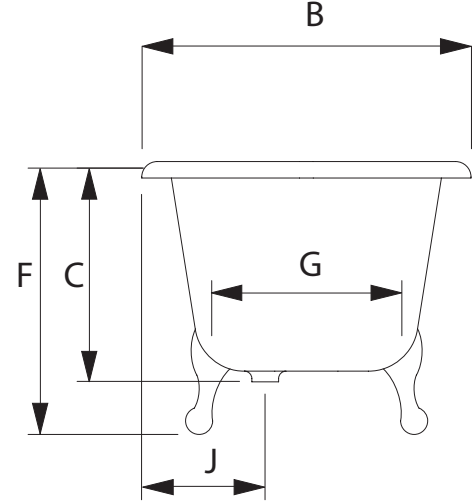

Bath Collection	
Cast Iron Baths	Bentley double-ended

* Tap Hole Option

~ Rim detail

KG	LT
EMPTY WEIGHT 129	VOL. 190

DIMENSIONS (mm)

1700	1700	780	475	1560	620	585	450	372	-	275	-	-	-	-	-	-	
	A	B	C	D	E	F	G	H	I	J	L	M	N	O	P	Q	R