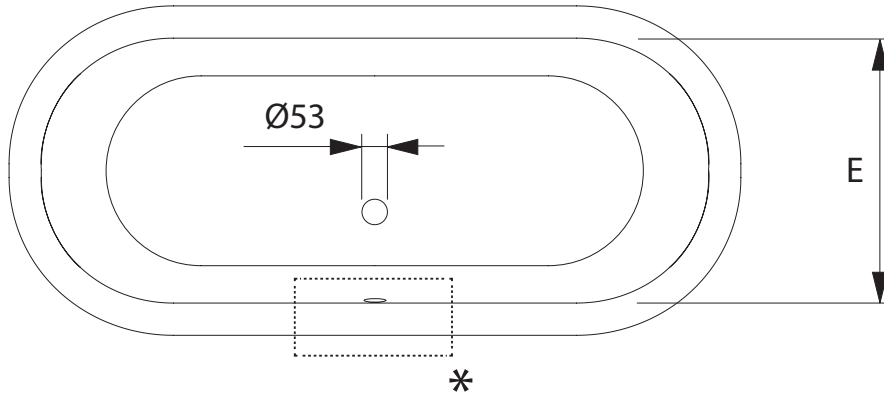

Bath Collection	
Cast Iron Baths	Bentley double-ended

* Tap Hole Option

~ Rim detail

KG	LT
EMPTY WEIGHT 129	VOL. 190

DIMENSIONS (mm)

1700	1700	780	475	1560	620	585	450	372	-	275	-	-	-	-	-	-	
	A	B	C	D	E	F	G	H	I	J	L	M	N	O	P	Q	R