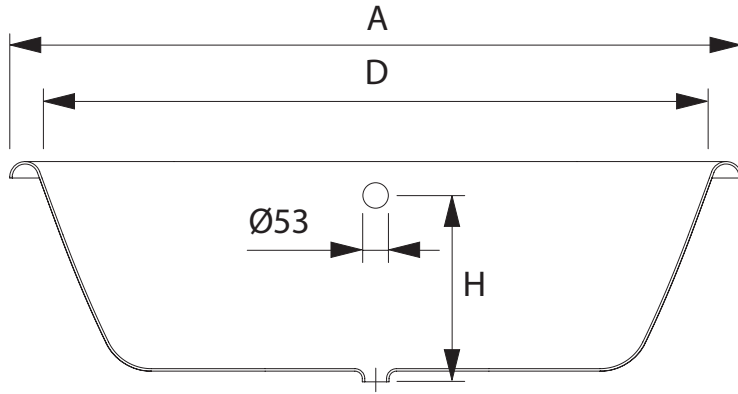

Bath Collection	
Cast Iron Baths	Bentley double-ended

* Tap Hole Option

~ Rim detail

KG	LT
EMPTY WEIGHT 129	VOL. 190

DIMENSIONS (mm)

1700	1700	780	475	1560	620	585	450	372	-	275	-	-	-	-	-	-	
	A	B	C	D	E	F	G	H	I	J	L	M	N	O	P	Q	R