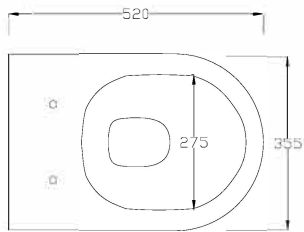

VENUS

VEWR20

HIDRA

WC SOSPESO RIMLESS

WALL HUNG WCRIMLESS

FUNZIONA CON 4.5 LITRI DI ACQUA

NOMINAL FLUSH 4.5 LITER

ATTENZIONE: