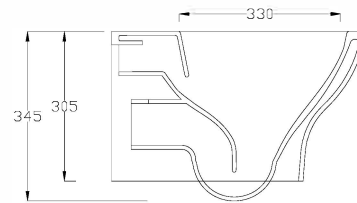

VENUS

VEWR20

HIDRA

WC SOSPESO RIMLESS

WALL HUNG WCRIMLESS

FUNZIONA CON 4.5 LITRI DI ACQUA

NOMINAL FLUSH 4.5 LITER

ATTENZIONE: