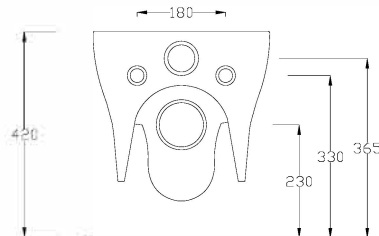

VENUS

VEWR20

HIDRA

WC SOSPESO RIMLESS

WALL HUNG WCRIMLESS

FUNZIONA CON 4.5 LITRI DI ACQUA

NOMINAL FLUSH 4.5 LITER

ATTENZIONE: