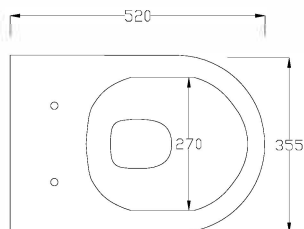

VENUS

VER20

HIDRA

WC FILO MURO RIMLESS

BACK TO WALL WC RIMLESS

FUNZIONA CON 4.5 LITRI DI ACQUA

NOMINAL FLUSH 4.5 LITER

ATTENZIONE: