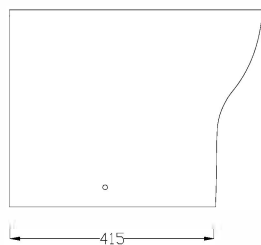

VENUS

VER20

HIDRA

WC FILO MURO RIMLESS

BACK TO WALL WC RIMLESS

FUNZIONA CON 4.5 LITRI DI ACQUA

NOMINAL FLUSH 4.5 LITER

ATTENZIONE: