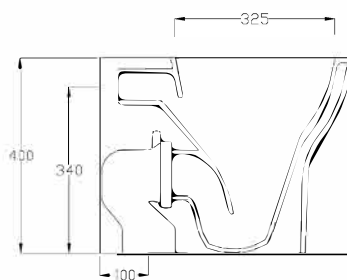

VENUS

VER20

HIDRA

WC FILO MURO RIMLESS

BACK TO WALL WC RIMLESS

FUNZIONA CON 4.5 LITRI DI ACQUA

NOMINAL FLUSH 4.5 LITER

ATTENZIONE: