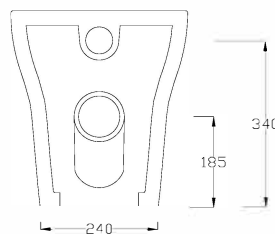

VENUS

VER20

HIDRA

WC FILO MURO RIMLESS

BACK TO WALL WC RIMLESS

FUNZIONA CON 4.5 LITRI DI ACQUA

NOMINAL FLUSH 4.5 LITER

ATTENZIONE: