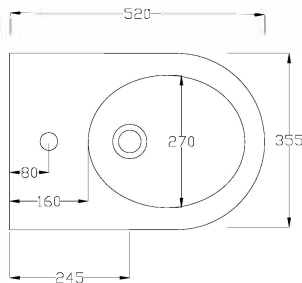

VENUS

VE24

HIDRA

BIDET FILO MURO

BACK TO WALL BIDET

ATTENZIONE:

Le misure possono subire delle variazioni, dovute ad usura stampi e a variazioni delle caratteristiche delle materie prime che compongono l'impasto. Hidra si riserva il diritto di apportare in qualsiasi momento modifiche tecniche, costruttive e dimensionali utili al miglioramento della produzione. Consultare www.hidra.it per eventuali aggiornamenti.