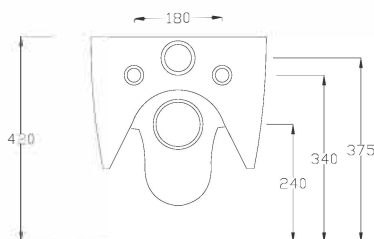

TOUR

TUWR20

HIDRA

WC SOSPESO RIMLESS

WALL HUNG WCRIMLESS

FUNZIONA CON 4.5 LITRI DI ACQUA
NOMINAL FLUSH 4.5 LITER

FUNZIONA CON 4.5 LITRI
NOMINAL FLUSH 4.5

ATTENZIONE: