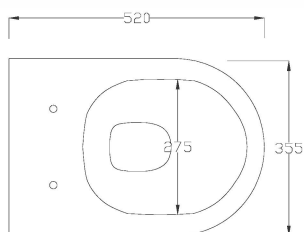

TOUR

TUWR20

HIDRA

WC SOSPESO RIMLESS

WALL HUNG WCRIMLESS

FUNZIONA CON 4.5 LITRI DI ACQUA
NOMINAL FLUSH 4.5 LITER

FUNZIONA CON 4.5 LITRI
NOMINAL FLUSH 4.5

ATTENZIONE: