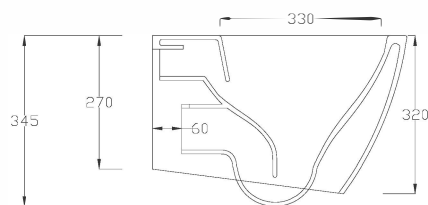

TOUR

TUWR20

HIDRA

WC SOSPESO RIMLESS

WALL HUNG WCRIMLESS

FUNZIONA CON 4.5 LITRI DI ACQUA
NOMINAL FLUSH 4.5 LITER

FUNZIONA CON 4.5 LITRI
NOMINAL FLUSH 4.5

ATTENZIONE: