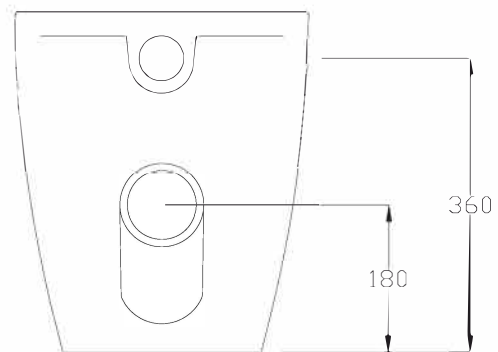

TOUR

TUR20

HIDRA

WC FILO MURO RIMLESS

BACK TO WALL WC RIMLESS

FUNZIONA CON 4.5 LITRI DI ACQUA
NOMINAL FLUSH 4.5 LITER

RIMLESS

ATTENZIONE: