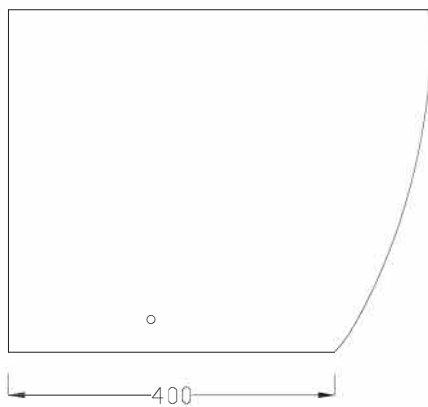

TOUR

TUR20

HIDRA

WC FILO MURO RIMLESS

BACK TO WALL WC RIMLESS

FUNZIONA CON 4.5 LITRI DI ACQUA
NOMINAL FLUSH 4.5 LITER

RIMLESS

ATTENZIONE: