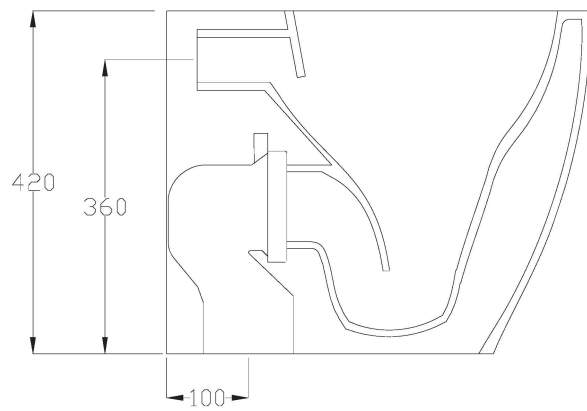

TOUR

TUR20

HIDRA

WC FILO MURO RIMLESS

BACK TO WALL WC RIMLESS

FUNZIONA CON 4.5 LITRI DI ACQUA
NOMINAL FLUSH 4.5 LITER

RIMLESS

ATTENZIONE: