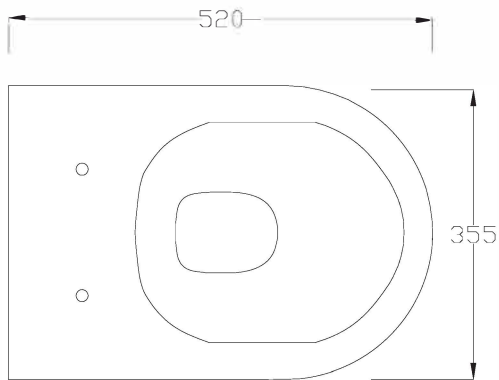

TOUR

TUR20

HIDRA

WC FILO MURO RIMLESS

BACK TO WALL WC RIMLESS

FUNZIONA CON 4.5 LITRI DI ACQUA
NOMINAL FLUSH 4.5 LITER

RIMLESS

ATTENZIONE: