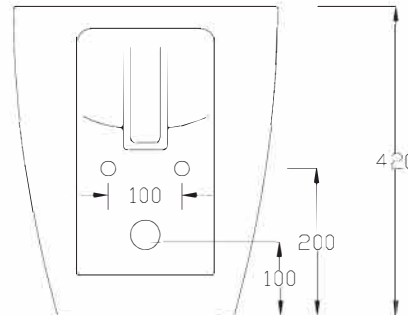

TOUR

TU24

HIDRA

BIDET FILO MURO

BACK TO WALL BIDET

CE
DOP 14528

ATTENZIONE:

Le misure possono subire delle variazioni, dovute ad usura stampi e a variazioni delle caratteristiche delle materie prime che compongono l'impasto. Hidra si riserva il diritto di apportare in qualsiasi momento modifiche tecniche, costruttive e dimensionali utili al miglioramento della produzione. Consultare www.hidra.it per eventuali aggiornamenti.