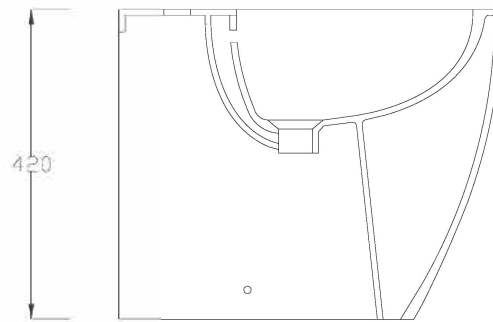

TOUR

TU24

HIDRA

BIDET FILO MURO

BACK TO WALL BIDET

CE
DOP 14528

ATTENZIONE:

Le misure possono subire delle variazioni, dovute ad usura stampi e a variazioni delle caratteristiche delle materie prime che compongono l'impasto. Hidra si riserva il diritto di apportare in qualsiasi momento modifiche tecniche, costruttive e dimensionali utili al miglioramento della produzione. Consultare www.hidra.it per eventuali aggiornamenti.