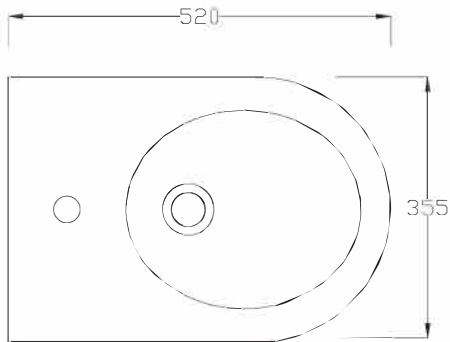

TOUR

TU24

HIDRA

BIDET FILO MURO

BACK TO WALL BIDET

CE
DOP 14528

ATTENZIONE:

Le misure possono subire delle variazioni, dovute ad usura stampi e a variazioni delle caratteristiche delle materie prime che compongono l'impasto. Hidra si riserva il diritto di apportare in qualsiasi momento modifiche tecniche, costruttive e dimensionali utili al miglioramento della produzione. Consultare www.hidra.it per eventuali aggiornamenti.