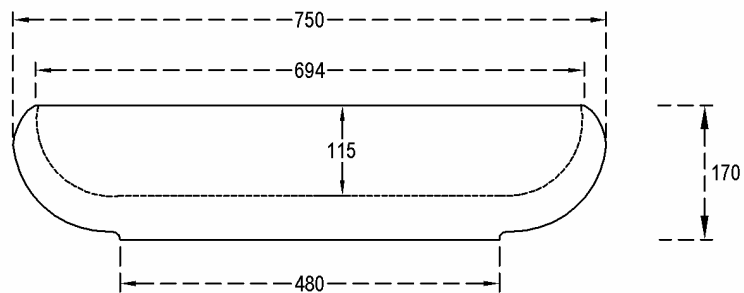

TA21

TAO LAVABO OVALE DA APPOGGIO CM 75
OVAL COUNTERTOP WASHBASIN 75

INFORMAZIONI TECNICHE - TECHNICAL INFORMATION

Senza troppo pieno - Without overflow

PROGRAMMA - PROGRAM		
ACCESSORI E RICAMBI - <i>FITTINGS and SPARE PARTS</i>	IMMAGINE - <i>PICTURE</i>	INCLUSO - <i>INCLUDED</i>
P85 Kit di fissaggio per lavabi d'appoggio <i>Fixing kit for countertop washbasins</i>		No
90008401 - P 90 PILETTA FLUSSO CONTINUO PER LAVABO senza troppo pieno <i>OPEN OUTLET DRAIN for basins without overflow</i>		No