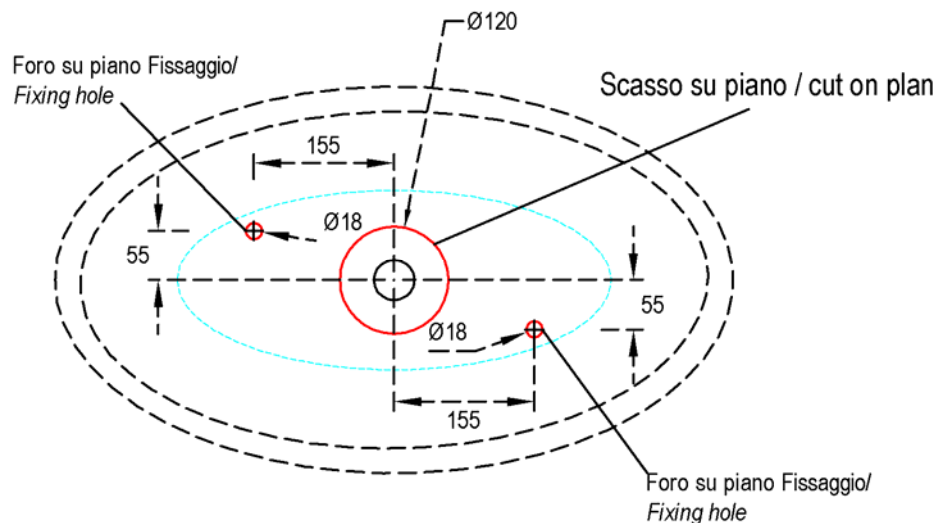

TA21

TAO LAVABO OVALE DA APPOGGIO CM 75
OVAL COUNTERTOP WASHBASIN 75

INFORMAZIONI TECNICHE - TECHNICAL INFORMATION

Senza troppo pieno - Without overflow

PROGRAMMA - PROGRAM		
ACCESSORI E RICAMBI - <i>FITTINGS and SPARE PARTS</i>	IMMAGINE - <i>PICTURE</i>	INCLUSO - <i>INCLUDED</i>
P85 Kit di fissaggio per lavabi d'appoggio <i>Fixing kit for countertop washbasins</i>		No
90008401 - P 90 PILETTA FLUSSO CONTINUO PER LAVABO senza troppo pieno <i>OPEN OUTLET DRAIN for basins without overflow</i>		No