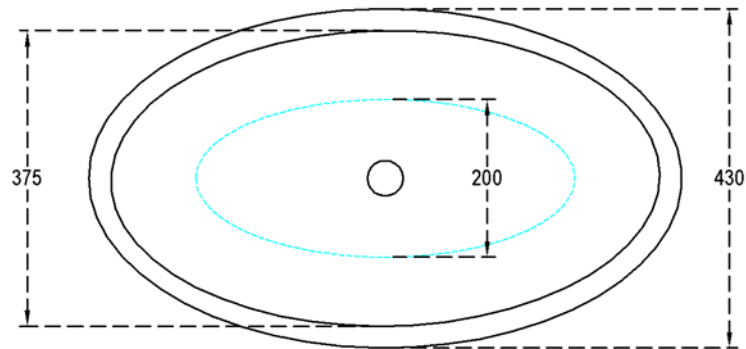

TA21

TAO LAVABO OVALE DA APPOGGIO CM 75
OVAL COUNTERTOP WASHBASIN 75

INFORMAZIONI TECNICHE - TECHNICAL INFORMATION

Senza troppo pieno - Without overflow

PROGRAMMA - PROGRAM		
ACCESSORI E RICAMBI - <i>FITTINGS and SPARE PARTS</i>	IMMAGINE - <i>PICTURE</i>	INCLUSO - <i>INCLUDED</i>
P85 Kit di fissaggio per lavabi d'appoggio <i>Fixing kit for countertop washbasins</i>		No
90008401 - P 90 PILETTA FLUSSO CONTINUO PER LAVABO senza troppo pieno <i>OPEN OUTLET DRAIN for basins without overflow</i>		No