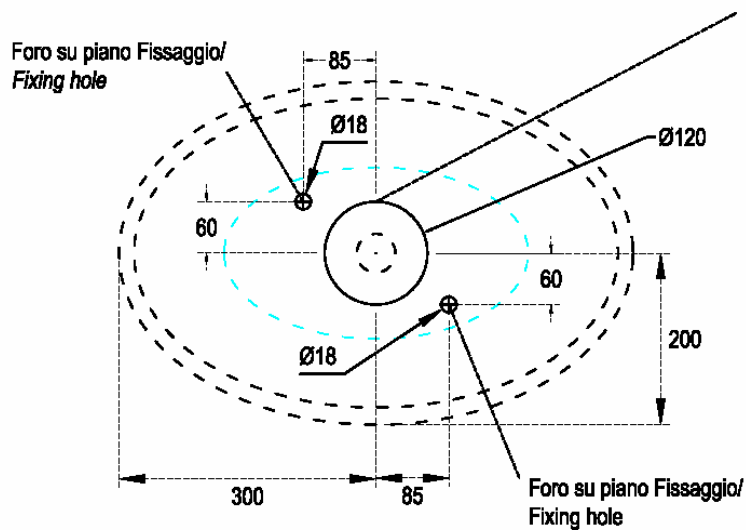

TA20

TAO LAVABO OVALE DA APPOGGIO
OVAL COUNTERTOP WASHBASIN

INFORMAZIONI TECNICHE - TECHNICAL INFORMATION

Senza troppo pieno - Without overflow

Scasso su piano / cut on plan

| PROGRAMMA - PROGRAM | | |
|--|--|------------------------------|
| ACCESSORI E RICAMBI - <i>FITTINGS and SPARE PARTS</i> | IMMAGINE - <i>PICTURE</i> | INCLUSO - <i>INCLUDED</i> |
| P85 Kit di fissaggio per lavabi d'appoggio <i>Fixing kit for countertop washbasins</i> |  | No |
| 90008401 - P 90 PILETTA FLUSSO CONTINUO PER LAVABO senza troppo pieno <i>OPEN OUTLET DRAIN for basins without overflow</i> |  | No |