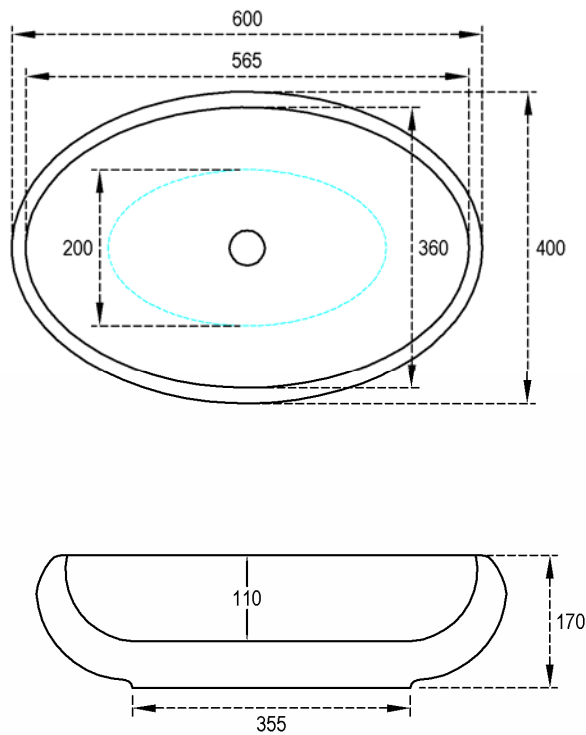

TA20

TAO LAVABO OVALE DA APPOGGIO
OVAL COUNTERTOP WASHBASIN

INFORMAZIONI TECNICHE - TECHNICAL INFORMATION

Senza troppo pieno - Without overflow

Scasso su piano / cut on plan

| PROGRAMMA - PROGRAM | | |
|--|--|------------------------------|
| ACCESSORI E RICAMBI - <i>FITTINGS and SPARE PARTS</i> | IMMAGINE - <i>PICTURE</i> | INCLUSO - <i>INCLUDED</i> |
| P85 Kit di fissaggio per lavabi d'appoggio <i>Fixing kit for countertop washbasins</i> |  | No |
| 90008401 - P 90 PILETTA FLUSSO CONTINUO PER LAVABO senza troppo pieno <i>OPEN OUTLET DRAIN for basins without overflow</i> |  | No |