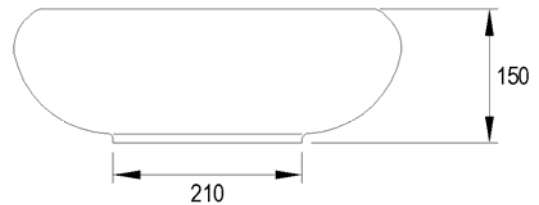

TA19

TAO LAVABO TONDO DA APPOGGIO  
ROUND COUNTERTOP WASHBASIN

INFORMAZIONI TECNICHE - TECHNICAL INFORMATION

SCASSO SU PIANO / CUT ON PLAN

PROGRAMMA - PROGRAM		
ACCESSORI E RICAMBI - <i>FITTINGS and SPARE PARTS</i>	IMMAGINE - <i>PICTURE</i>	INCLUSO - <i>INCLUDED</i>
<b>P85</b> Kit di fissaggio per lavabi d'appoggio <i>Fixing kit for countertop washbasins</i>		No
<b>P 90</b> PILETTA FLUSSO CONTINUO PER LAVABO senza troppo pieno <i>OPEN OUTLET DRAIN for basins without overflow</i>		No