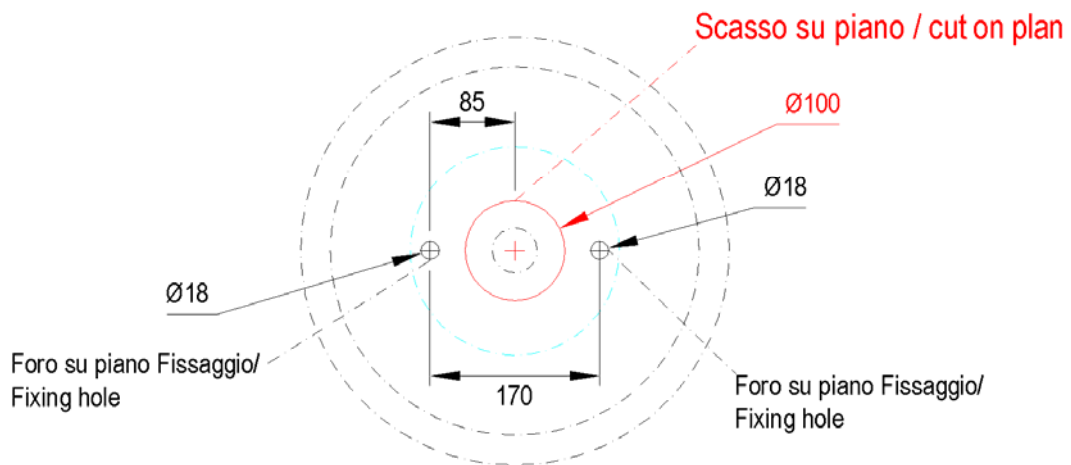

TA19

TAO LAVABO TONDO DA APPOGGIO  
ROUND COUNTERTOP WASHBASIN

INFORMAZIONI TECNICHE - TECHNICAL INFORMATION

SCASSO SU PIANO / CUT ON PLAN

PROGRAMMA - PROGRAM		
ACCESSORI E RICAMBI - <i>FITTINGS and SPARE PARTS</i>	IMMAGINE - <i>PICTURE</i>	INCLUSO - <i>INCLUDED</i>
<b>P85</b> Kit di fissaggio per lavabi d'appoggio <i>Fixing kit for countertop washbasins</i>		No
<b>P 90</b> PILETTA FLUSSO CONTINUO PER LAVABO senza troppo pieno <i>OPEN OUTLET DRAIN for basins without overflow</i>		No