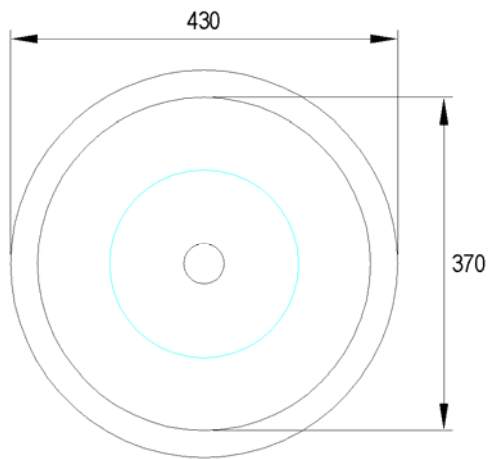

TA19

TAO LAVABO TONDO DA APPOGGIO  
ROUND COUNTERTOP WASHBASIN

INFORMAZIONI TECNICHE - TECHNICAL INFORMATION

SCASSO SU PIANO / CUT ON PLAN

PROGRAMMA - PROGRAM		
ACCESSORI E RICAMBI - <i>FITTINGS and SPARE PARTS</i>	IMMAGINE - <i>PICTURE</i>	INCLUSO - <i>INCLUDED</i>
<b>P85</b> Kit di fissaggio per lavabi d'appoggio <i>Fixing kit for countertop washbasins</i>		No
<b>P 90</b> PILETTA FLUSSO CONTINUO PER LAVABO senza troppo pieno <i>OPEN OUTLET DRAIN for basins without overflow</i>		No